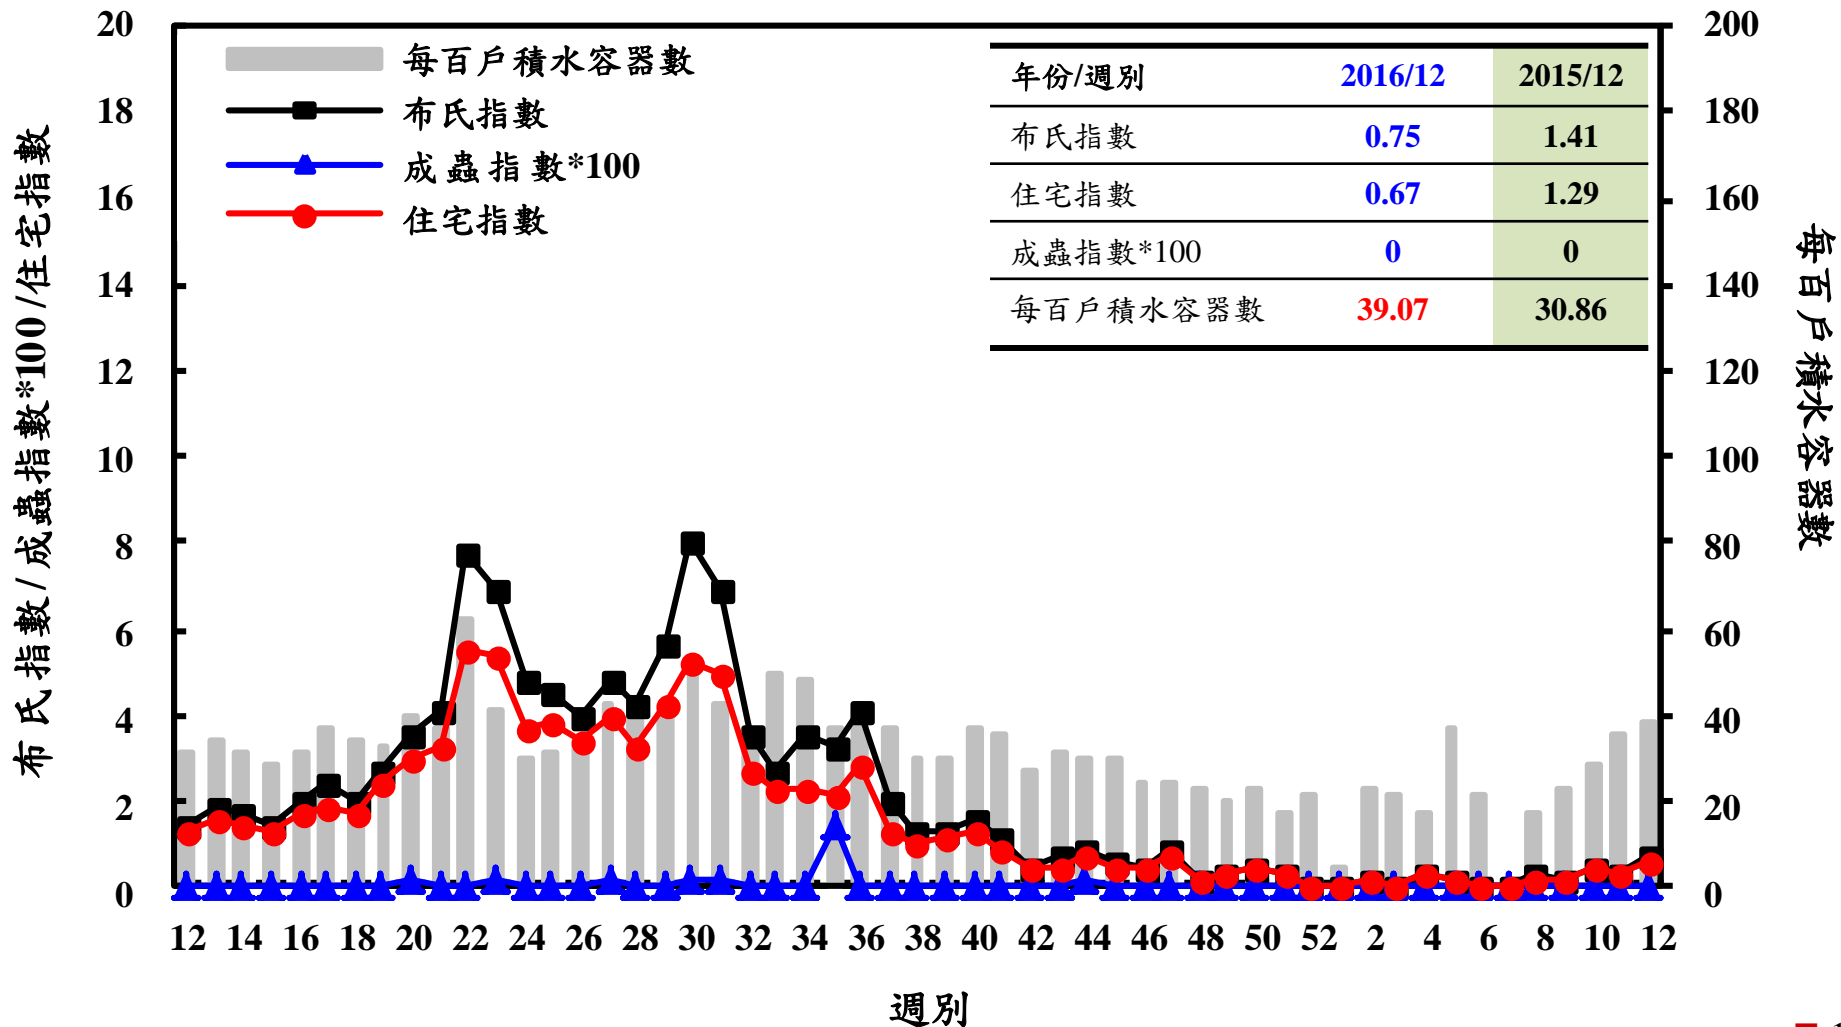

登革熱病媒蚊監測系統-台南市

登革熱病媒蚊監測系統-高雄市

登革熱病媒蚊監測系統-屏東縣