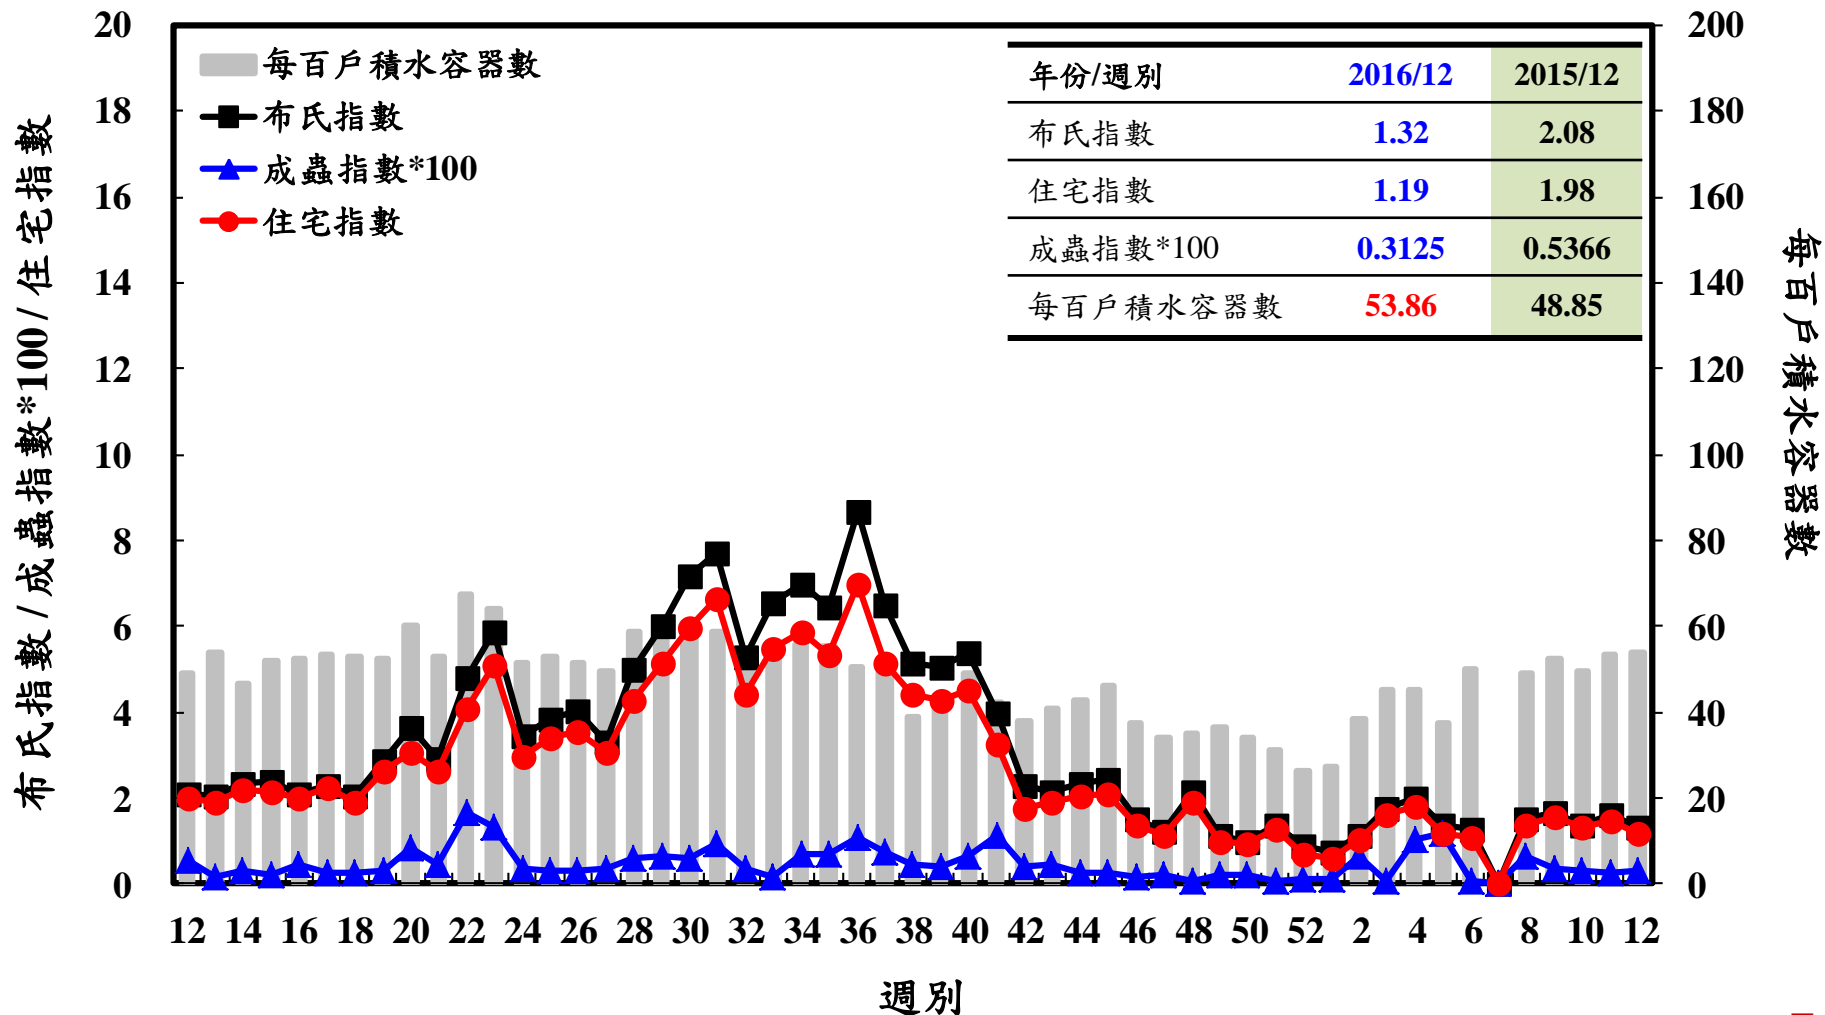

登革熱病媒蚊監測系統-台南市

登革熱病媒蚊監測系統-高雄市

登革熱病媒蚊監測系統-屏東縣