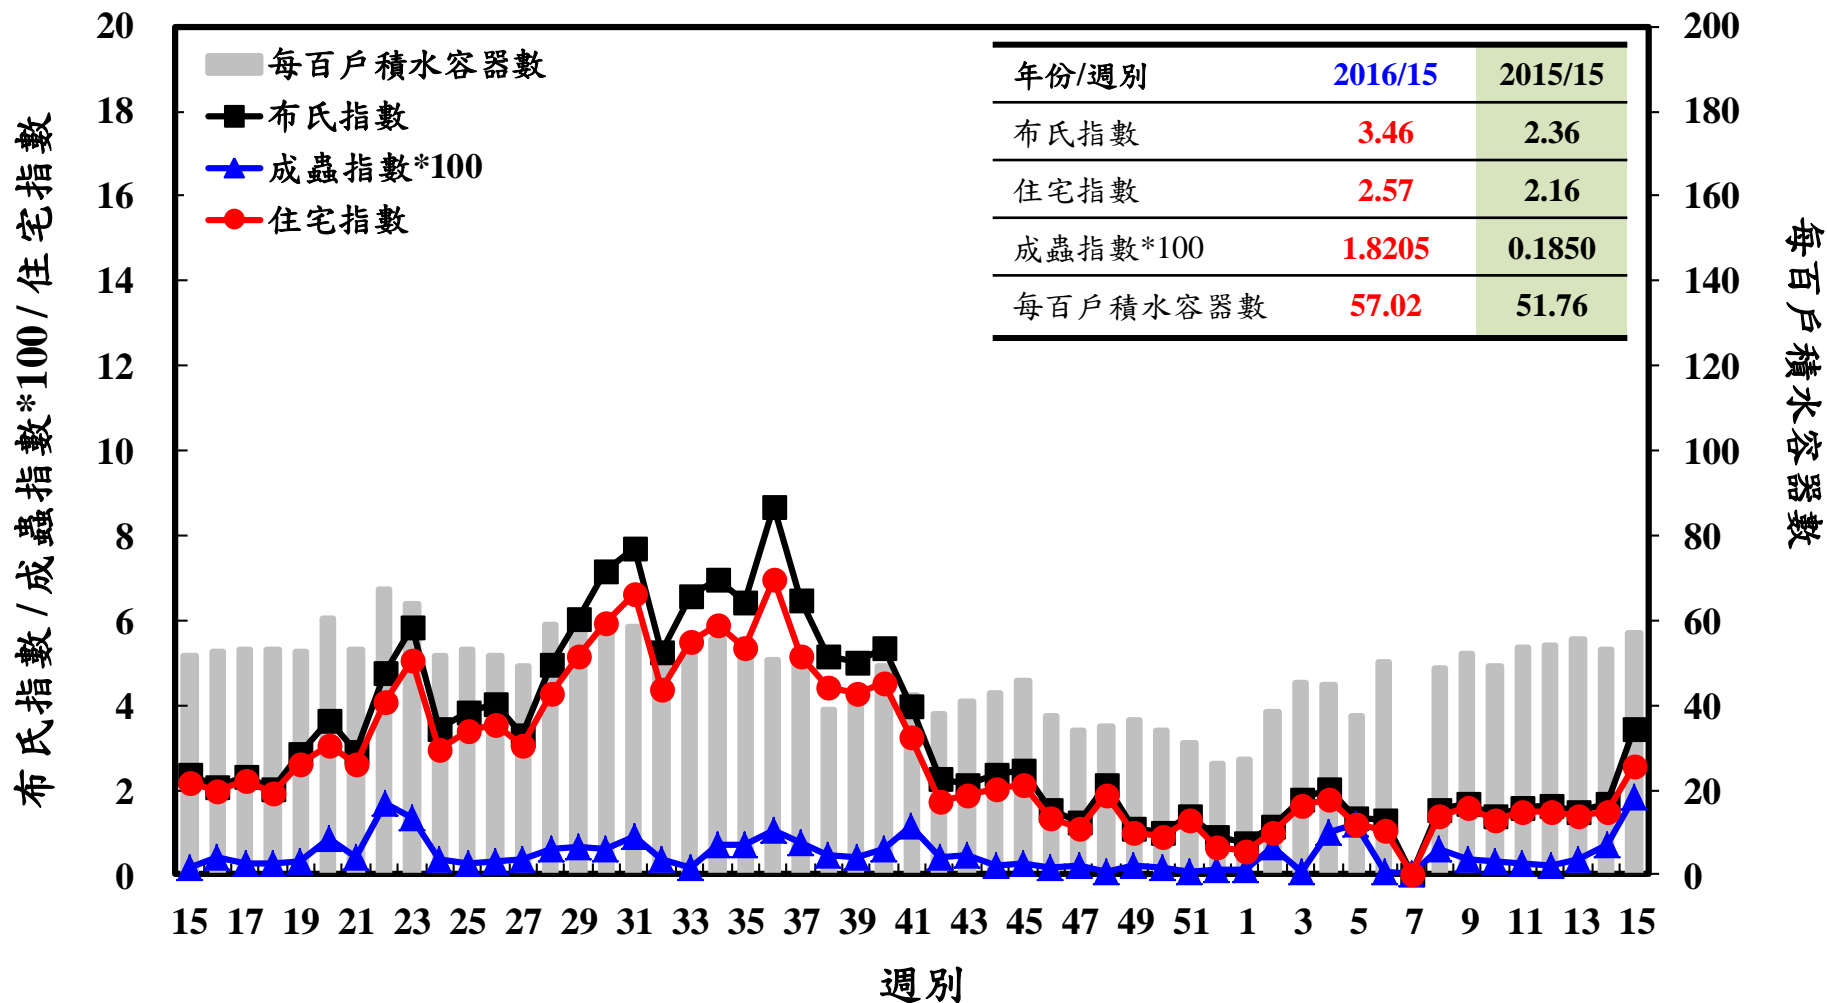

登革熱病媒蚊監測系統-台南市

登革熱病媒蚊監測系統-高雄市

登革熱病媒蚊監測系統-屏東縣