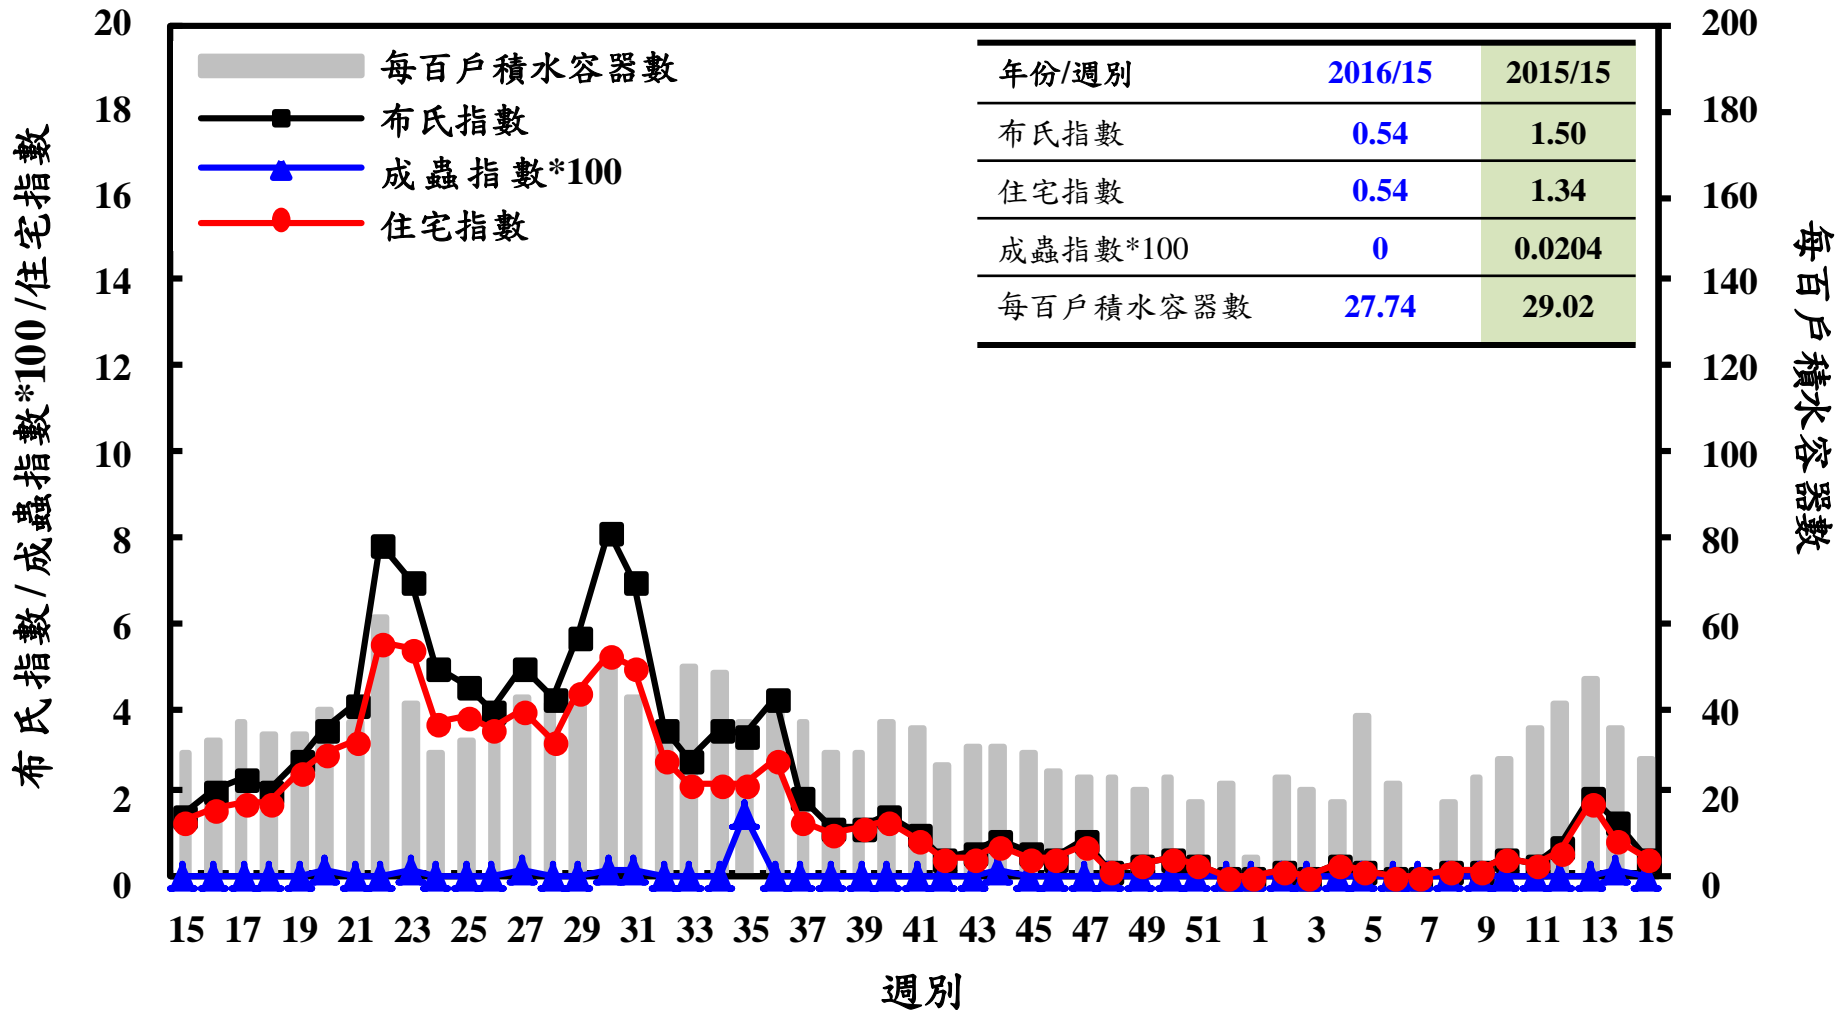

登革熱病媒蚊監測系統-台南市

登革熱病媒蚊監測系統-高雄市

登革熱病媒蚊監測系統-屏東縣