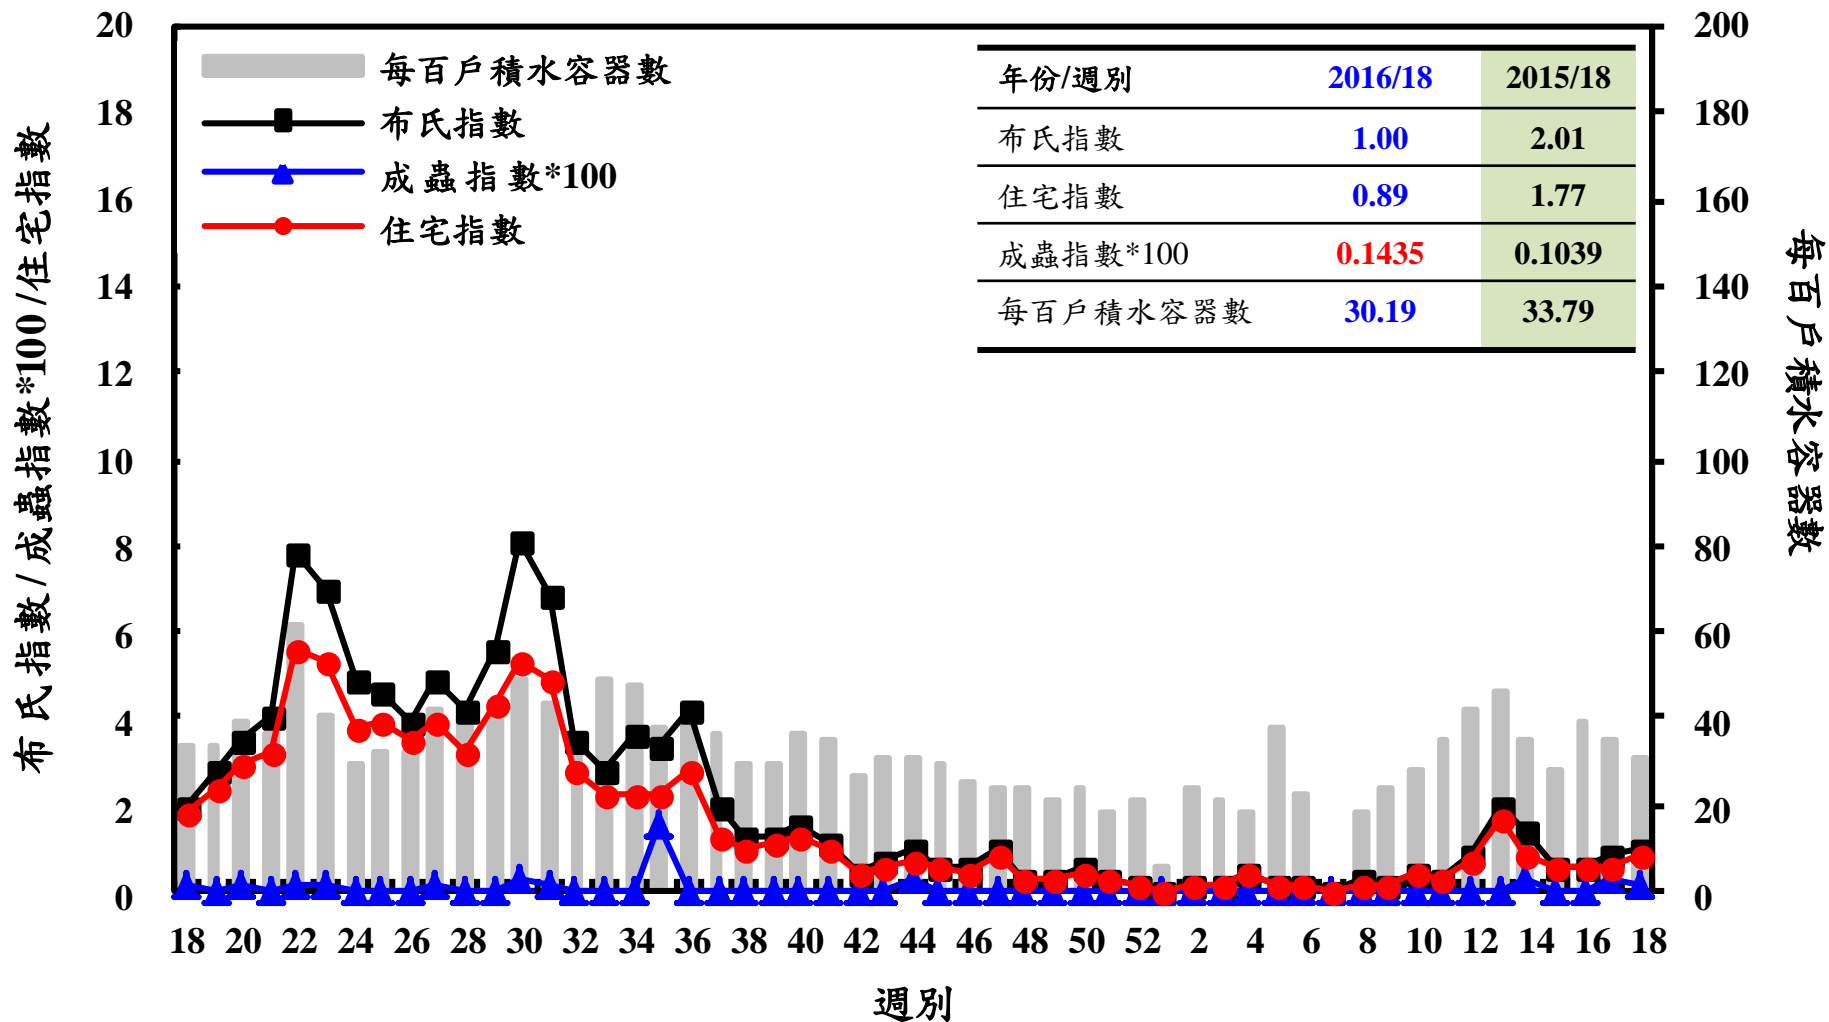

# 登革熱病媒蚊監測系統-台南市

# 登革熱病媒蚊監測系統-高雄市

## 登革熱病媒蚊監測系統-屏東縣