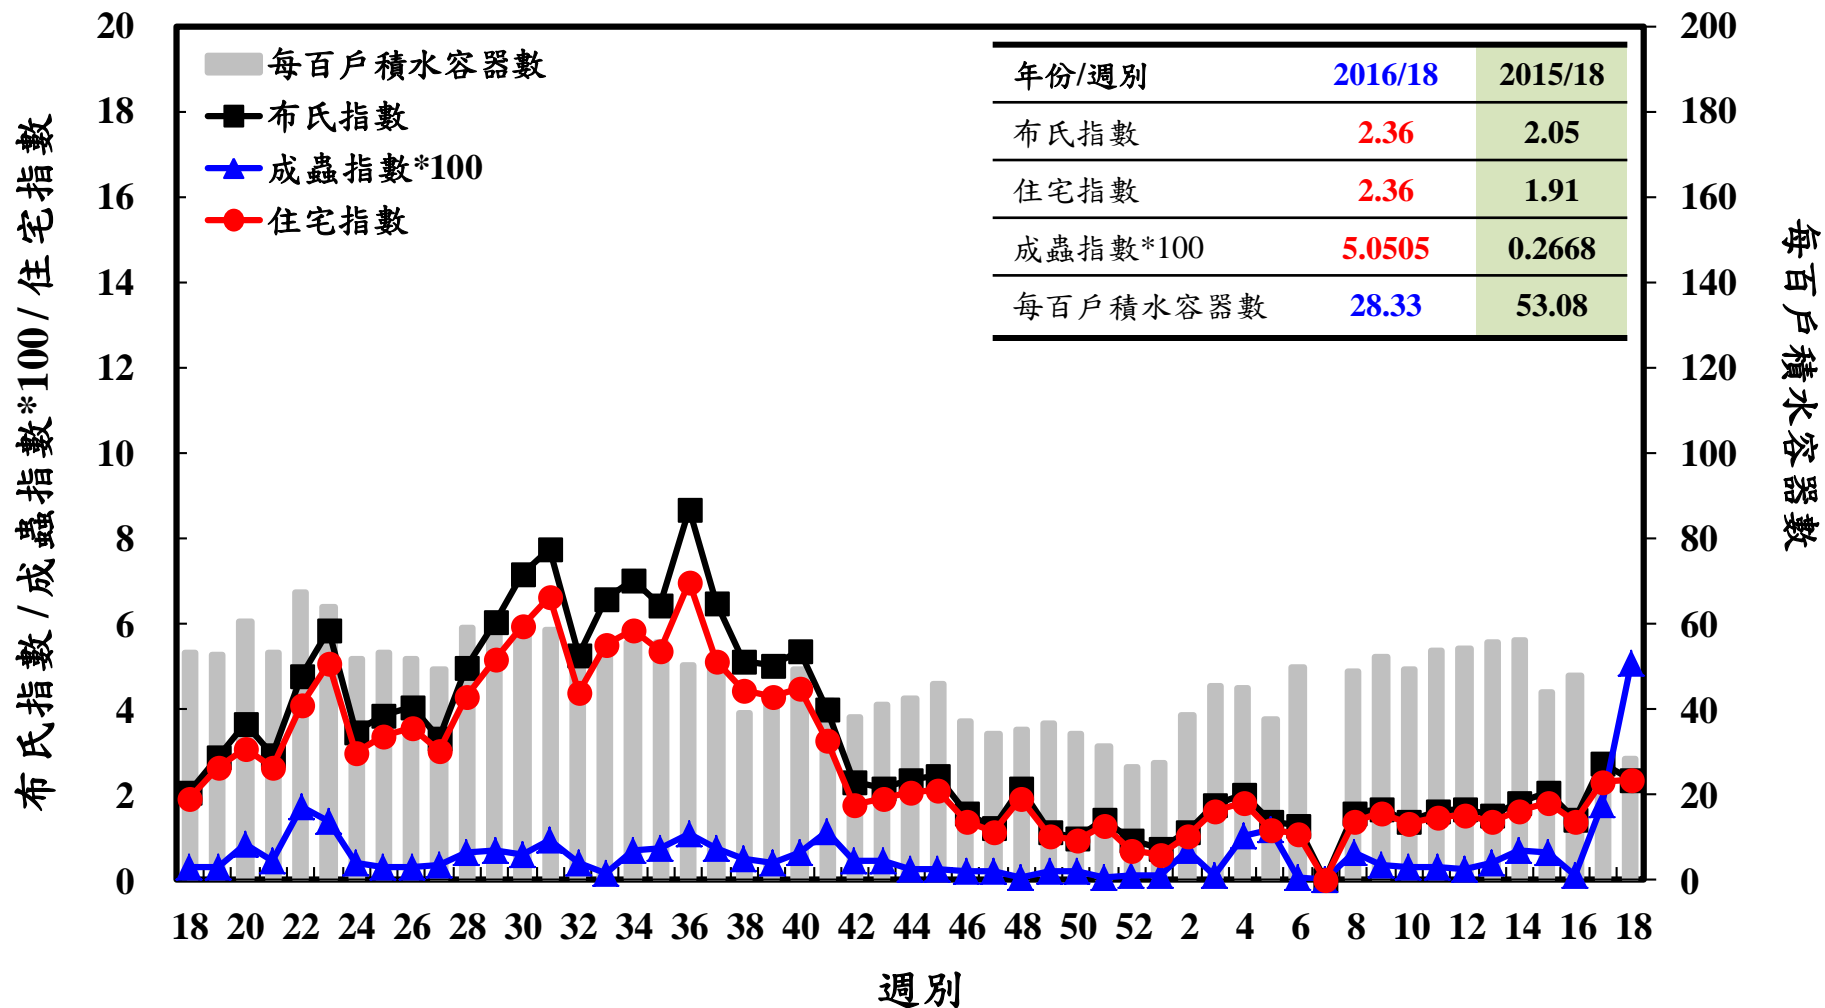

# 登革熱病媒蚊監測系統-台南市

# 登革熱病媒蚊監測系統-高雄市