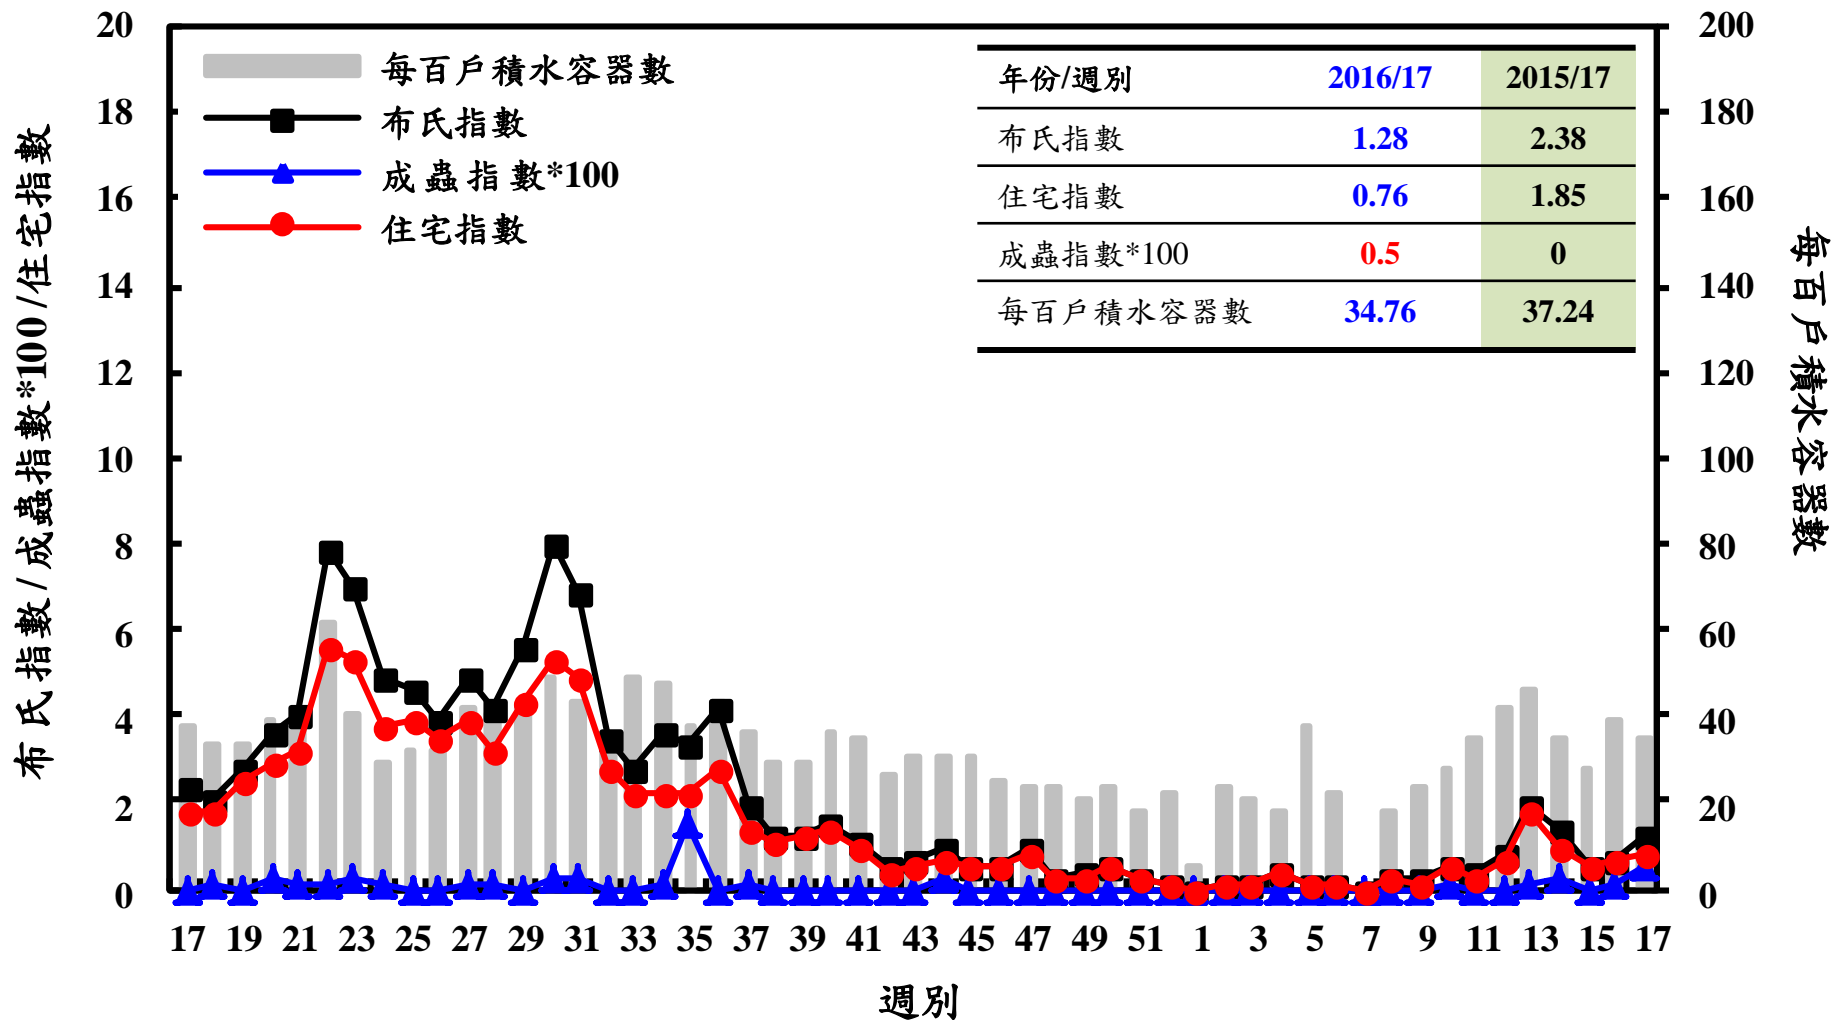

登革熱病媒蚊監測系統-台南市

登革熱病媒蚊監測系統-高雄市

登革熱病媒蚊監測系統-屏東縣