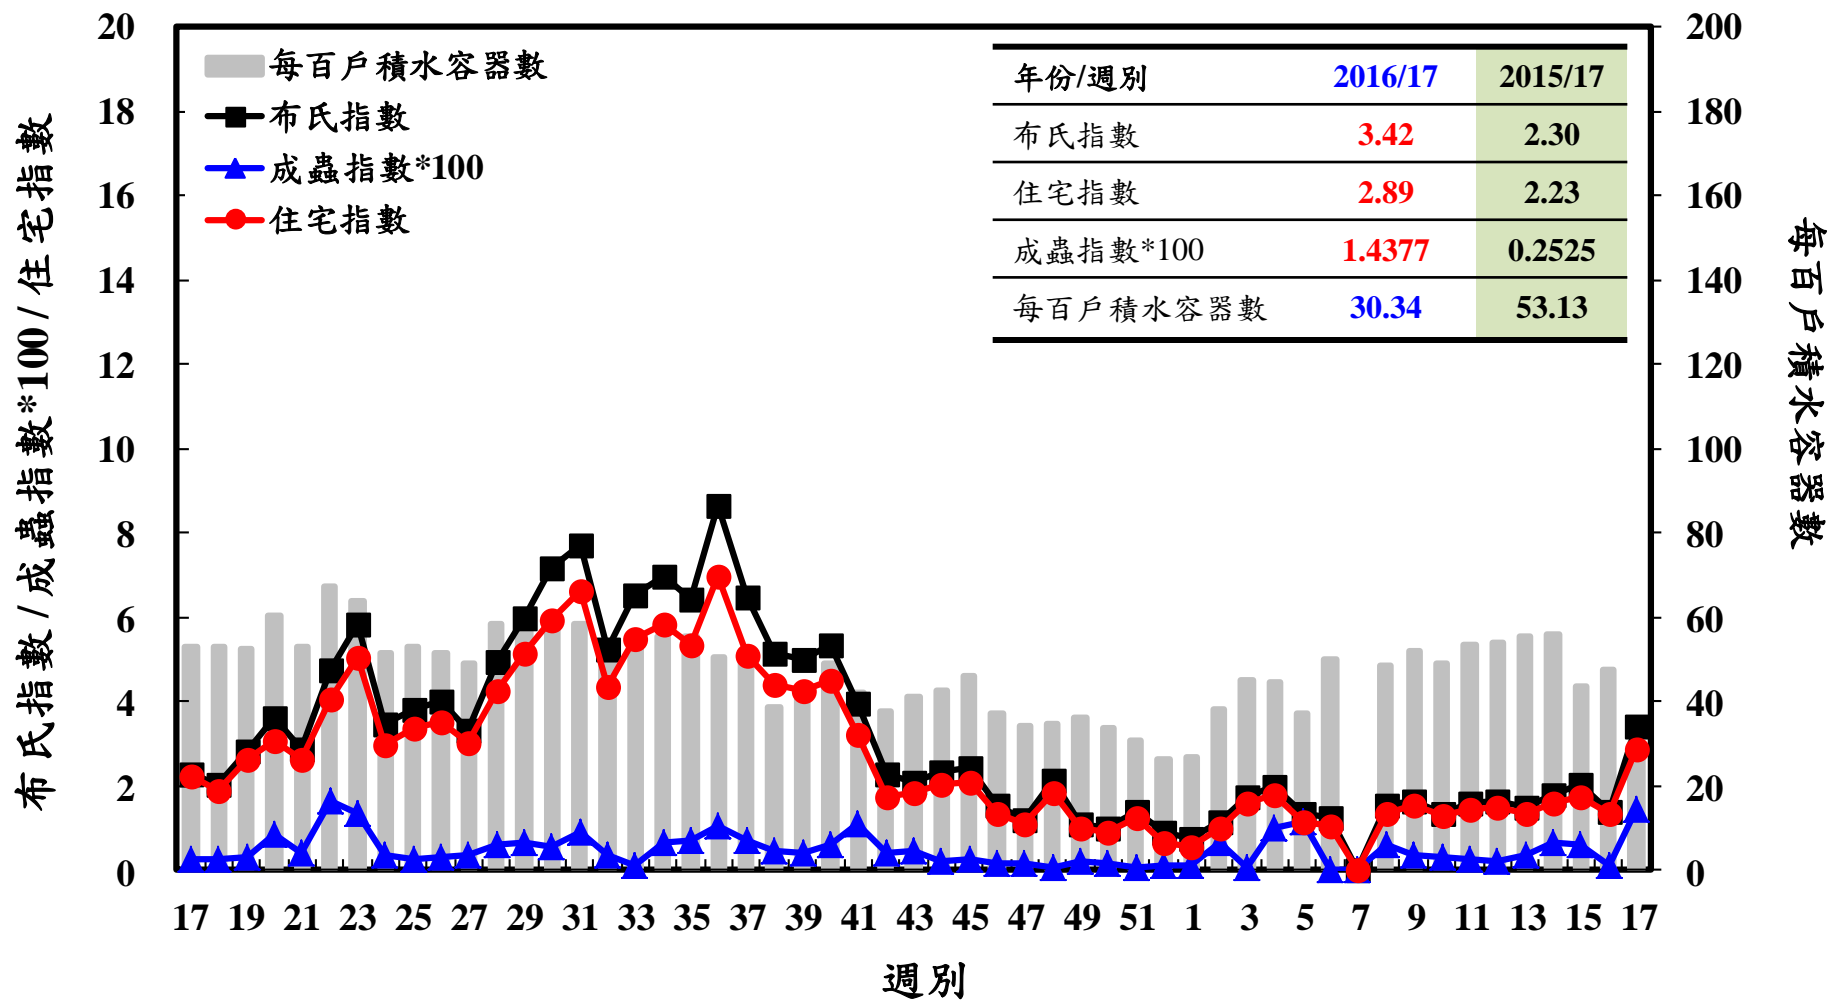

登革熱病媒蚊監測系統-台南市

登革熱病媒蚊監測系統-高雄市

登革熱病媒蚊監測系統-屏東縣