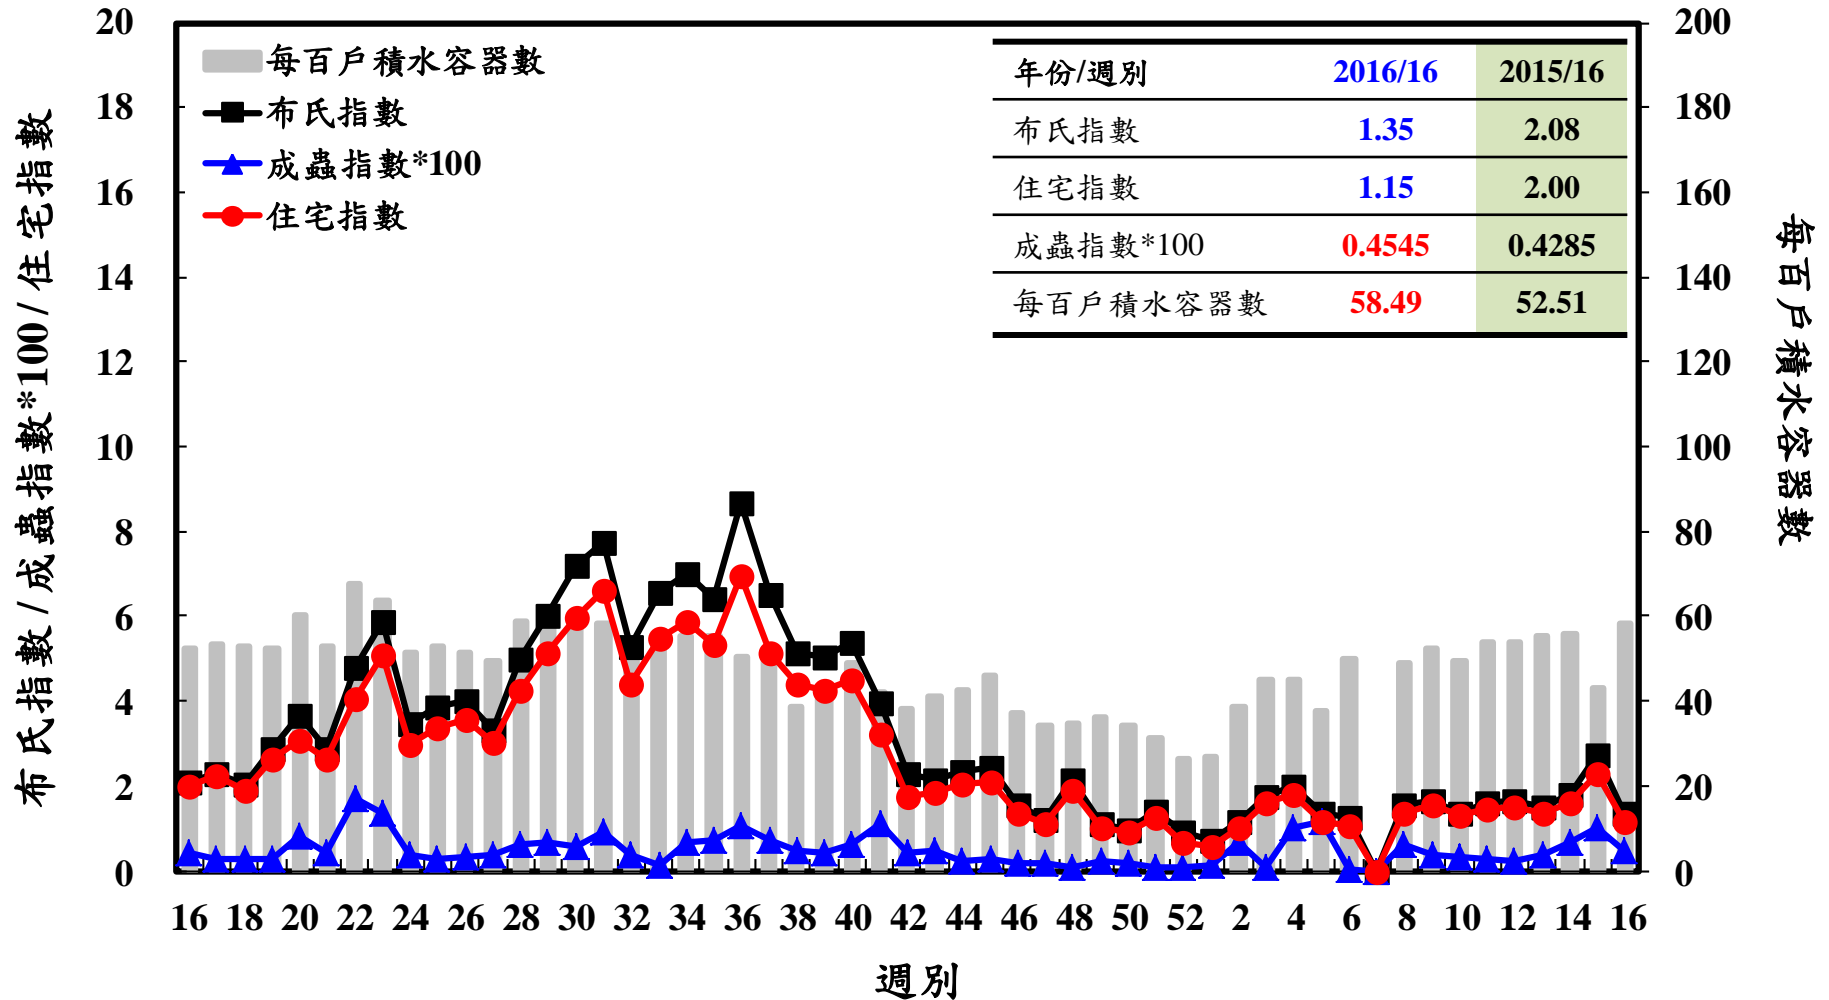

登革熱病媒蚊監測系統-台南市

登革熱病媒蚊監測系統-高雄市

登革熱病媒蚊監測系統-屏東縣