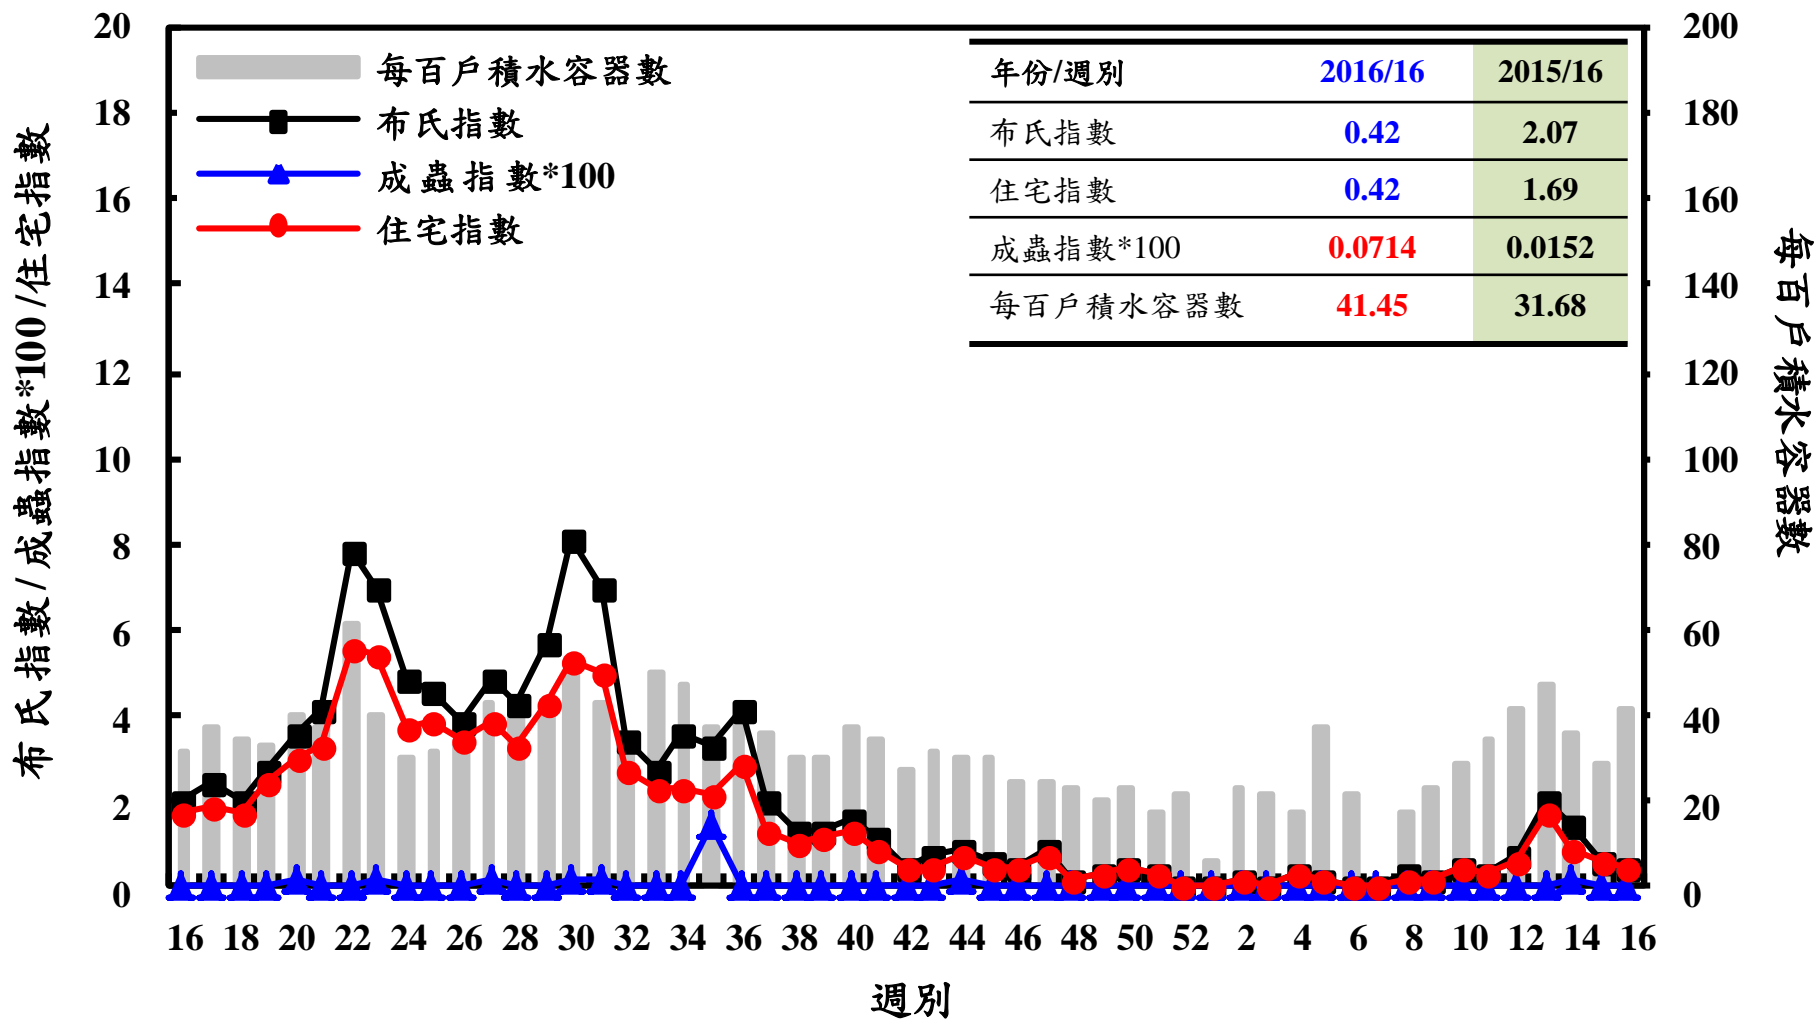

登革熱病媒蚊監測系統-台南市

登革熱病媒蚊監測系統-高雄市

登革熱病媒蚊監測系統-屏東縣