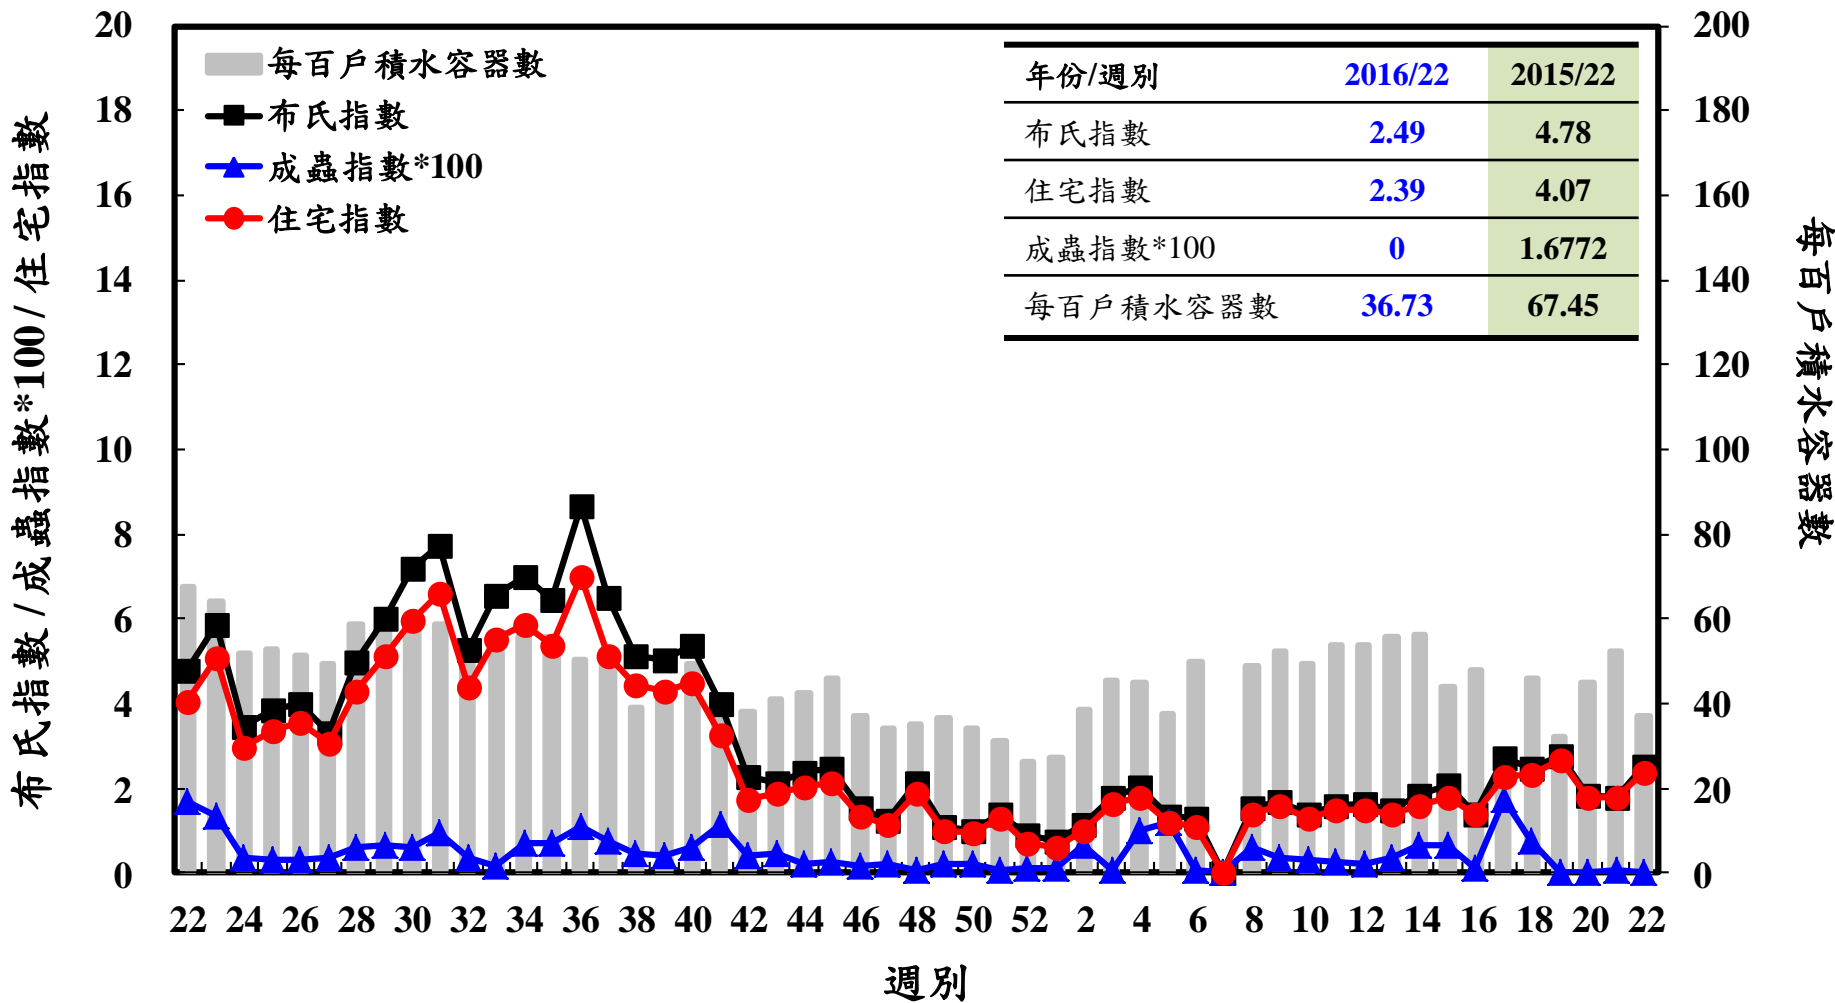

# 登革熱病媒蚊監測系統-台南市

# 登革熱病媒蚊監測系統-高雄市