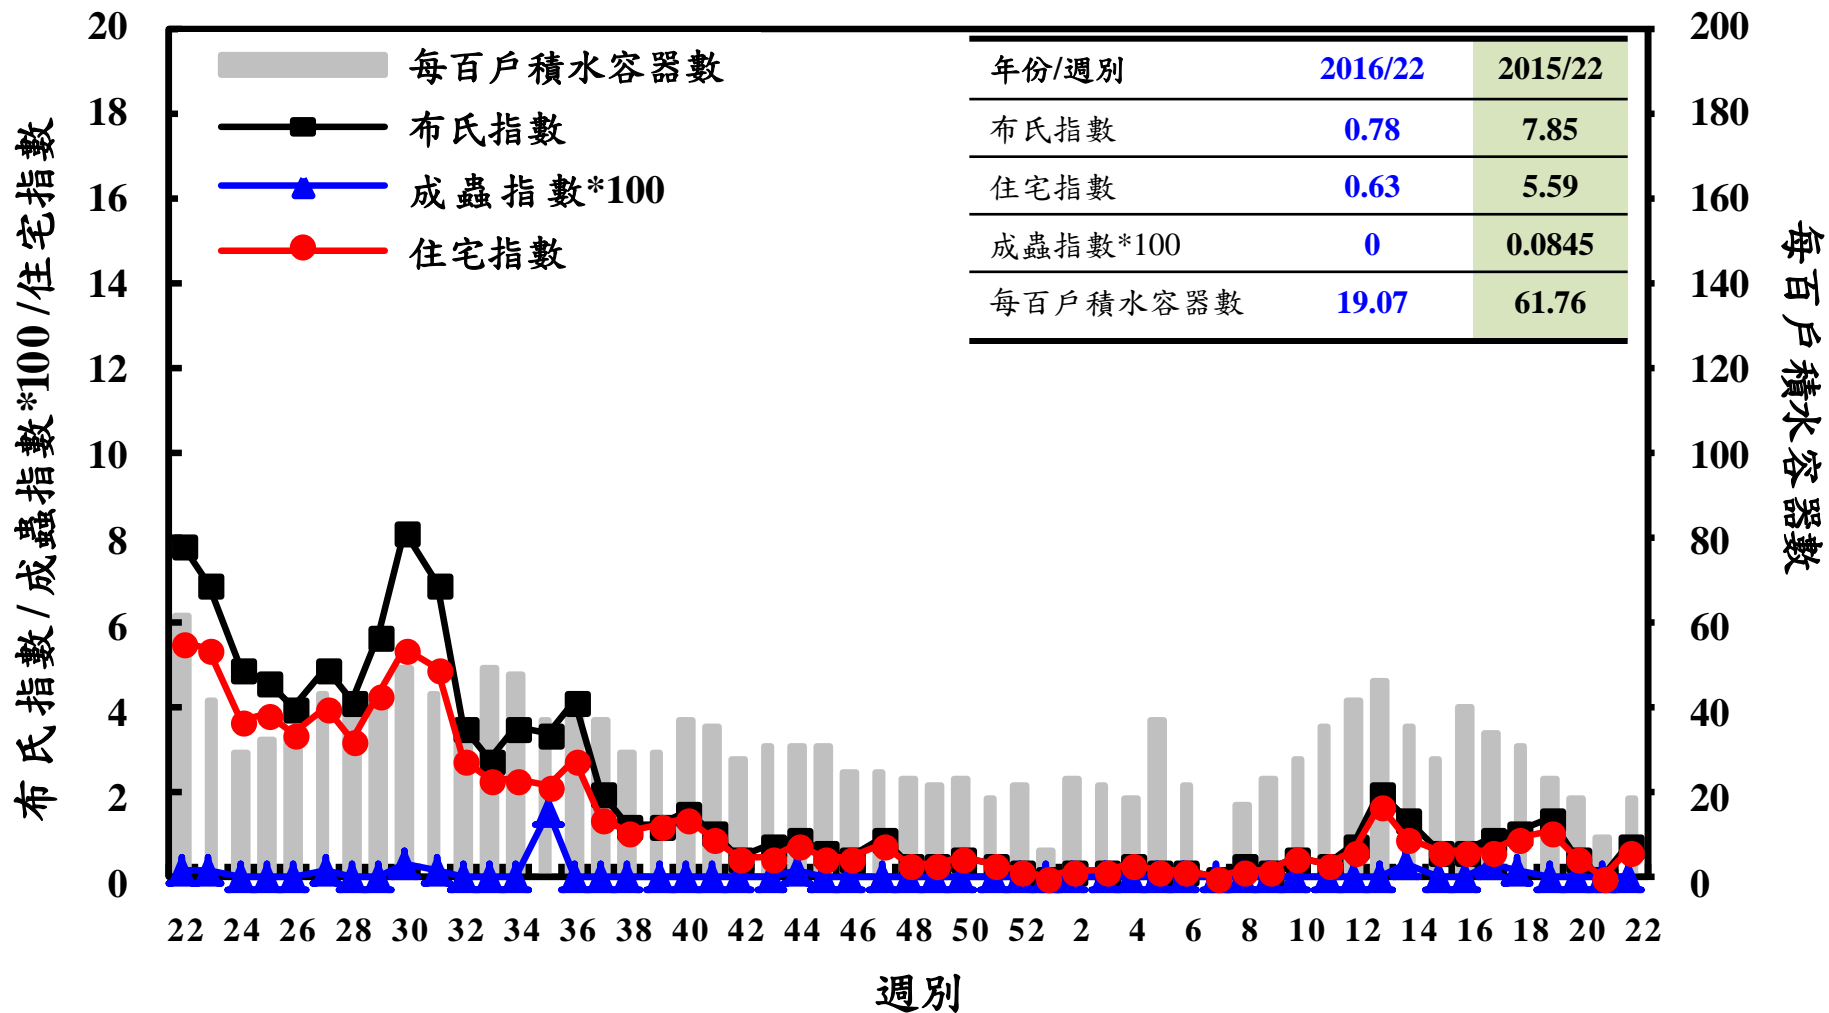

# 登革熱病媒蚊監測系統-台南市

# 登革熱病媒蚊監測系統-高雄市

# 登革熱病媒蚊監測系統-屏東縣