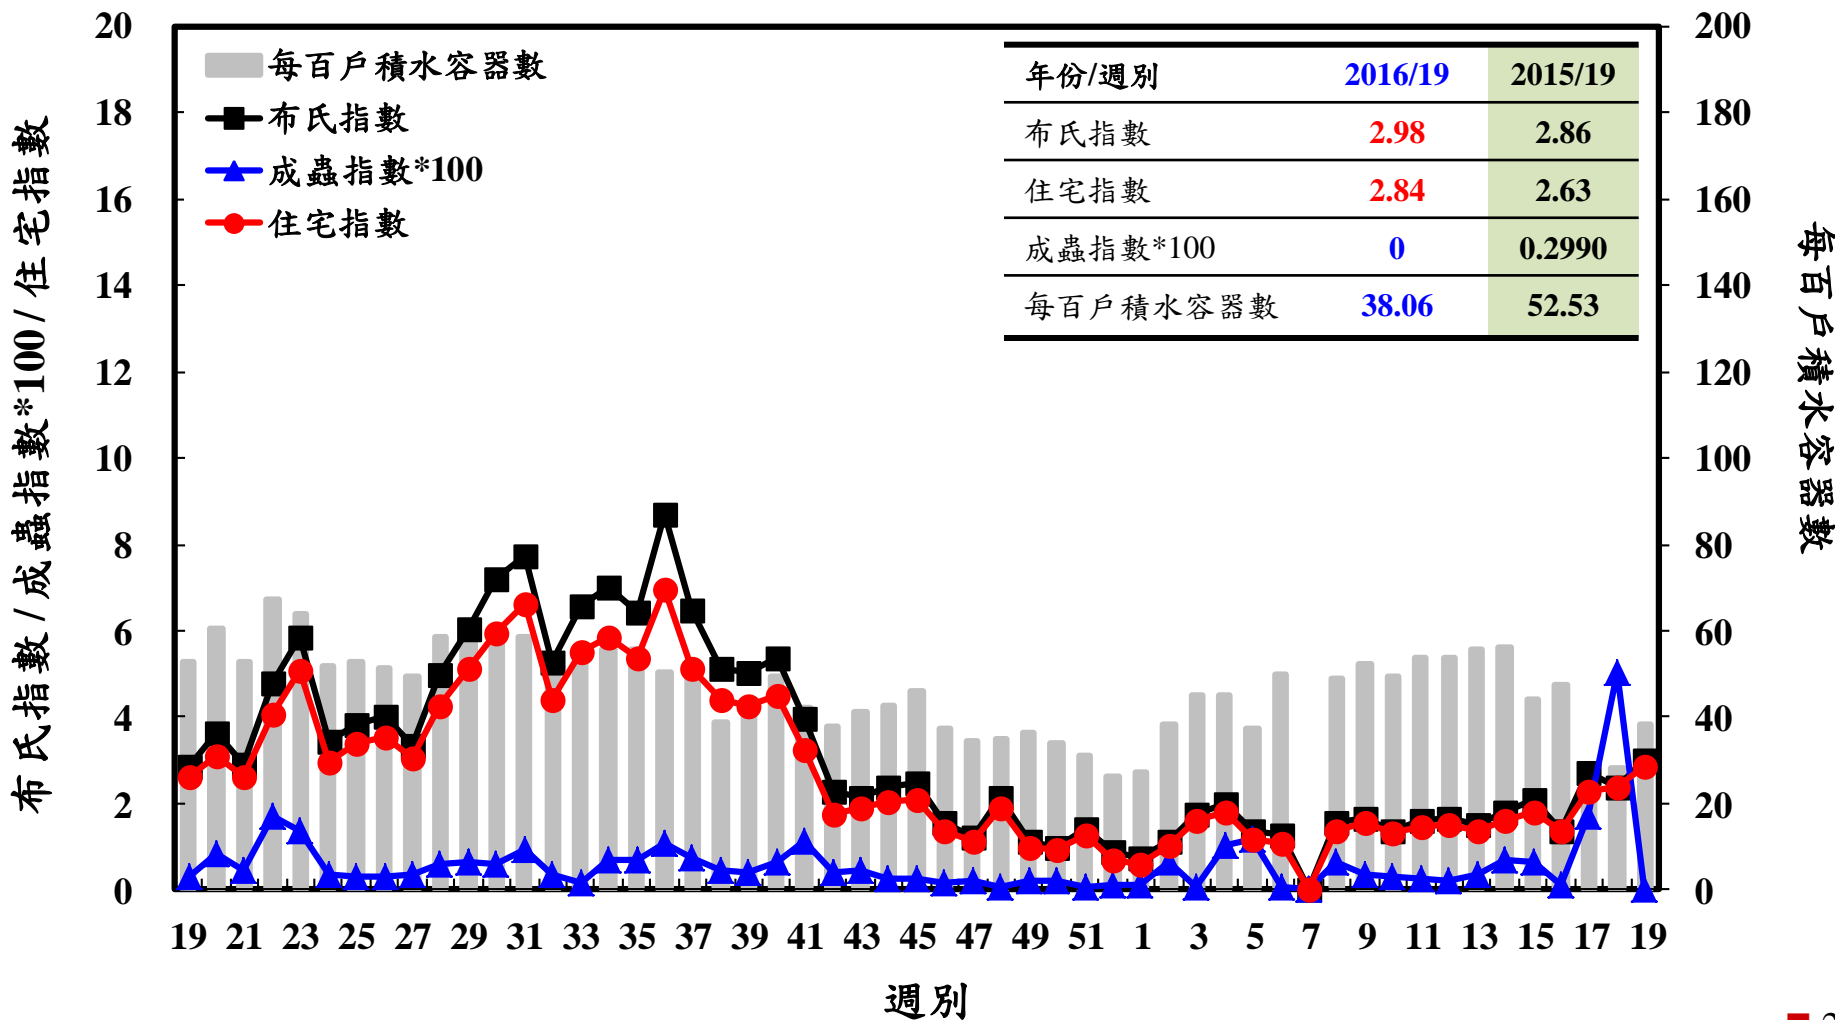

登革熱病媒蚊監測系統-台南市

登革熱病媒蚊監測系統-高雄市

登革熱病媒蚊監測系統-屏東縣