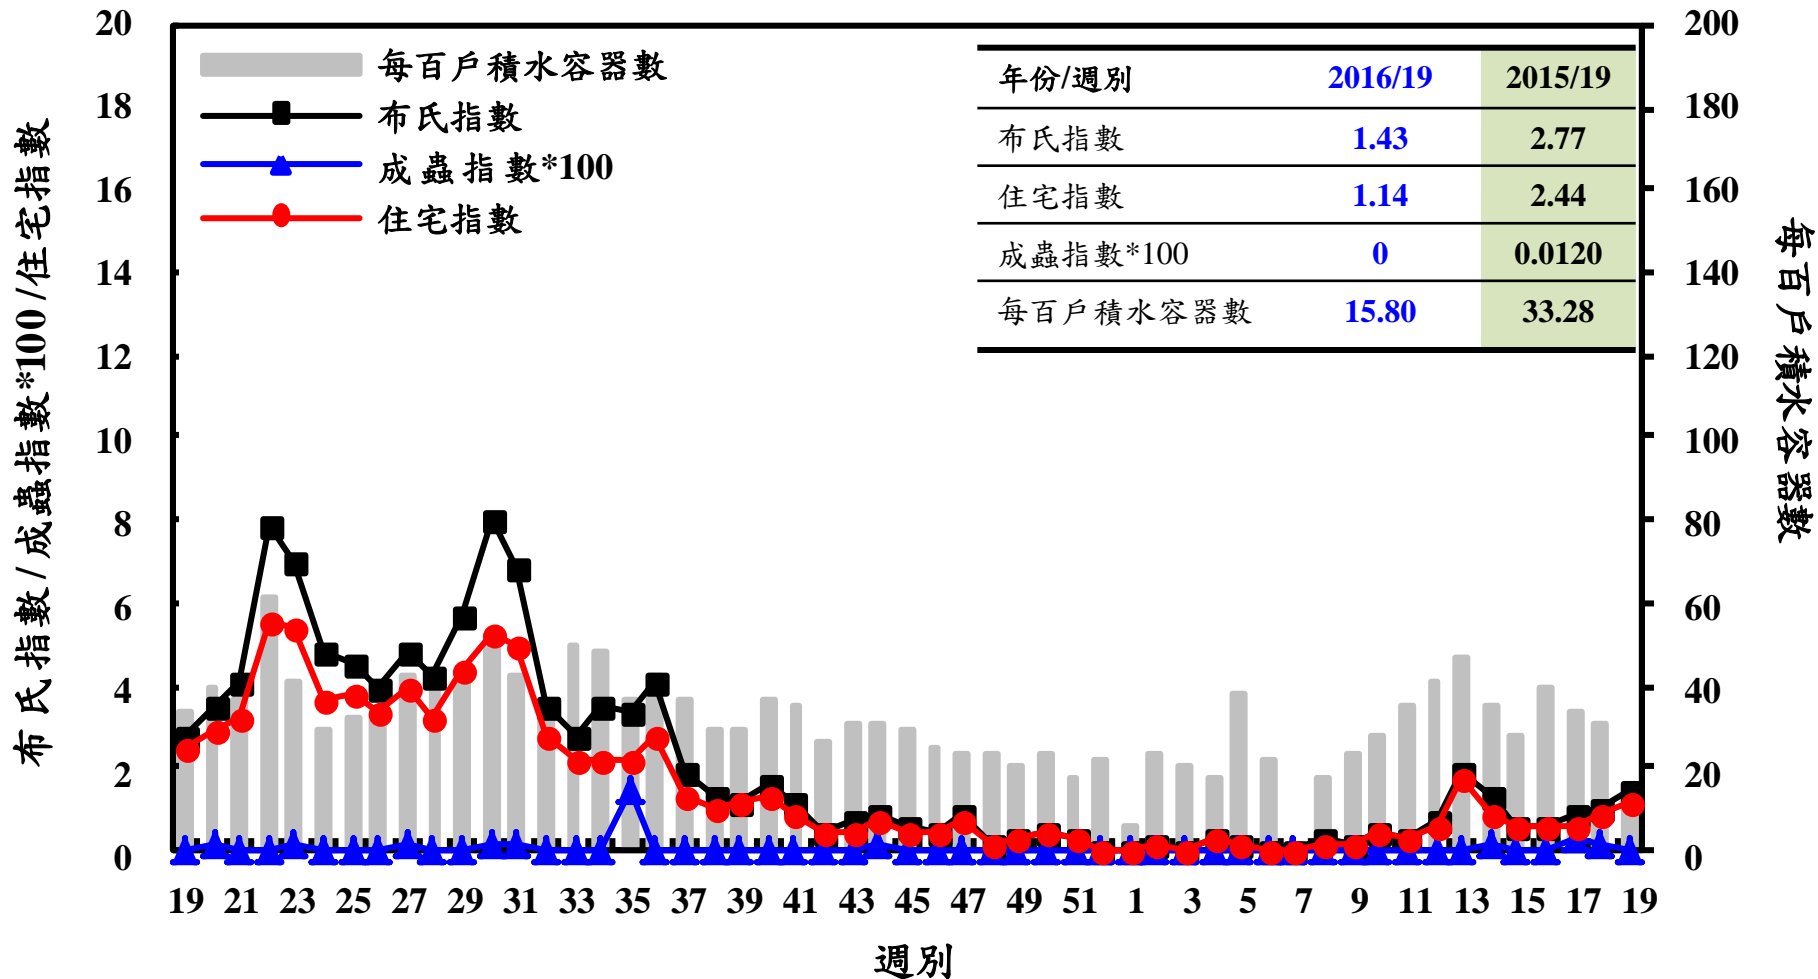

登革熱病媒蚊監測系統-台南市

登革熱病媒蚊監測系統-高雄市

登革熱病媒蚊監測系統-屏東縣