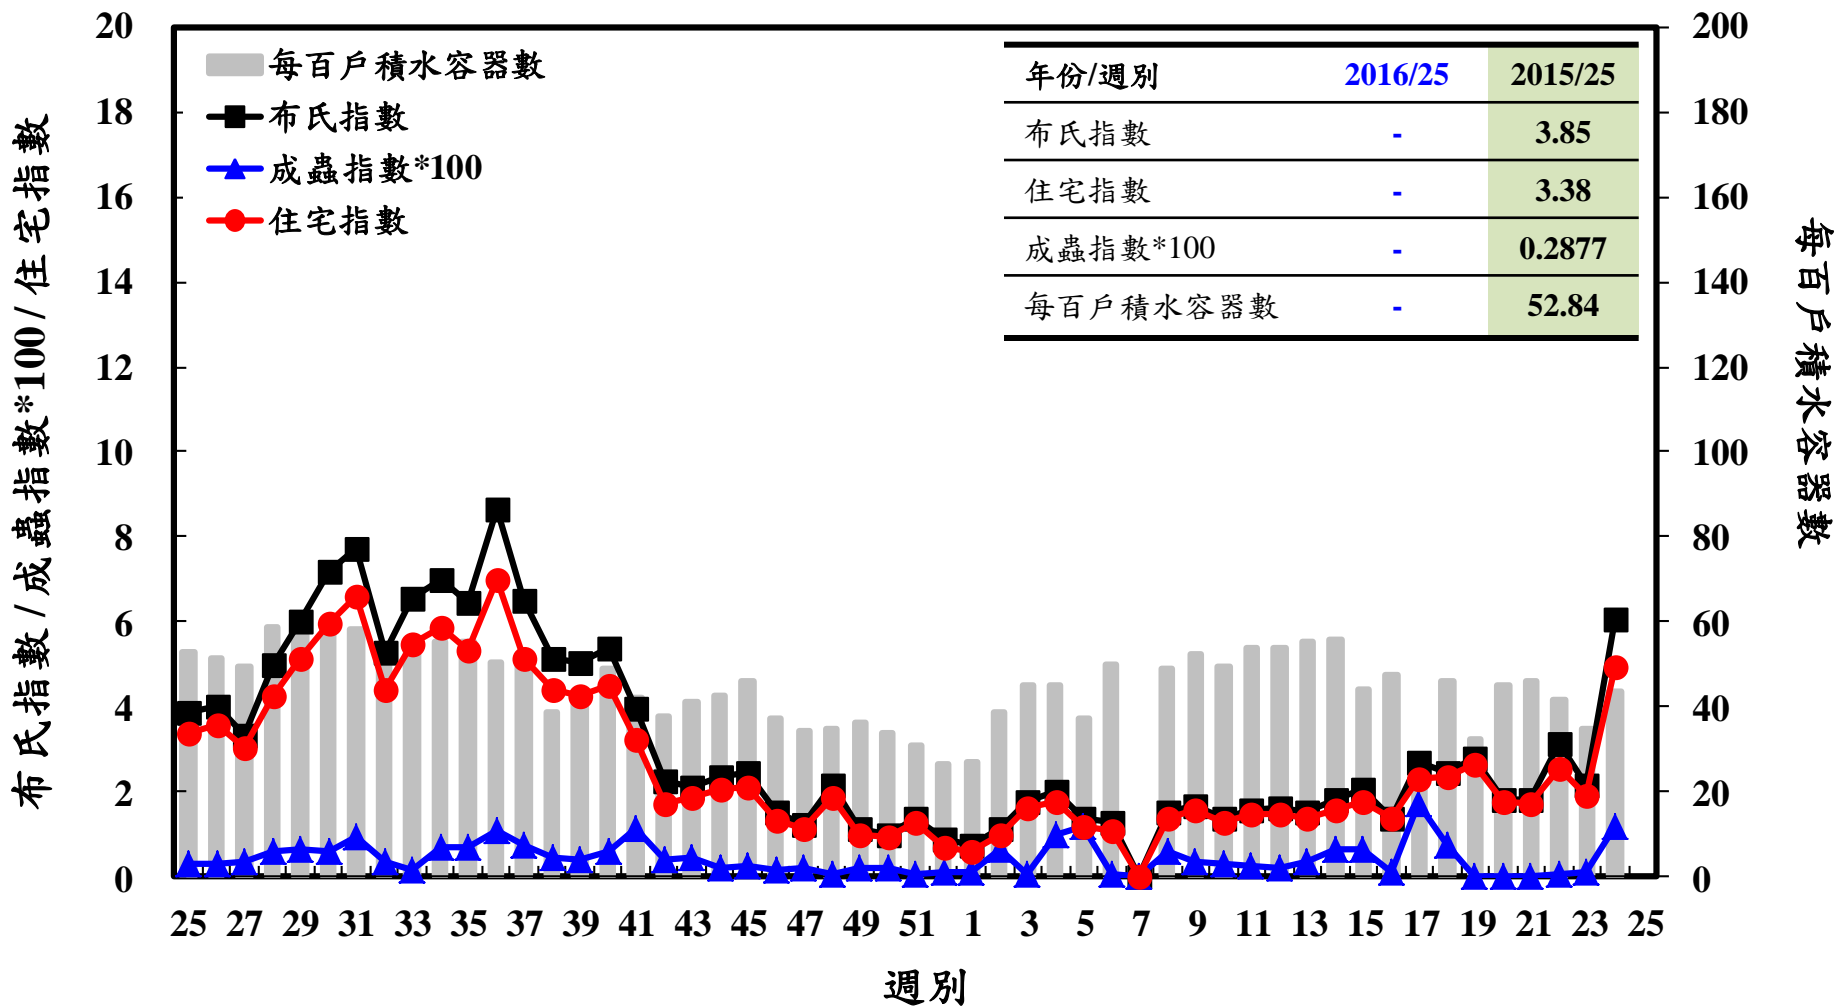

登革熱病媒蚊監測系統-台南市

登革熱病媒蚊監測系統-高雄市

登革熱病媒蚊監測系統-屏東縣