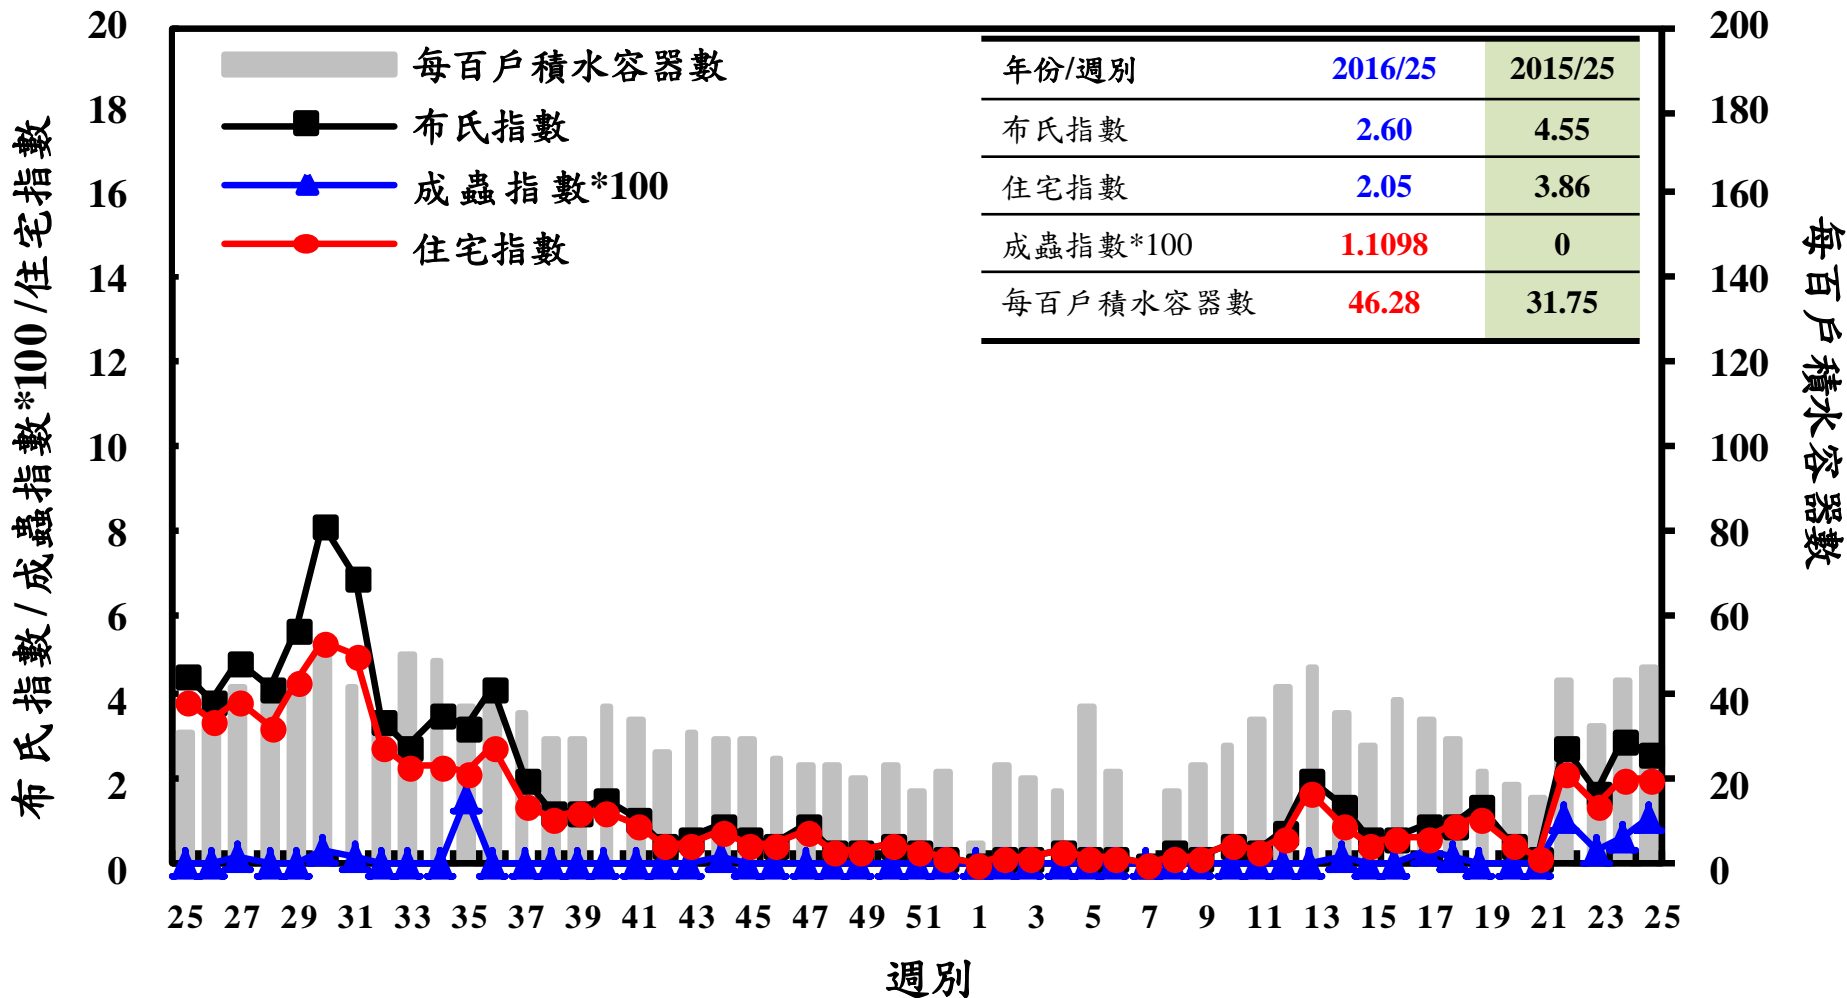

登革熱病媒蚊監測系統-台南市

登革熱病媒蚊監測系統-高雄市

登革熱病媒蚊監測系統-屏東縣