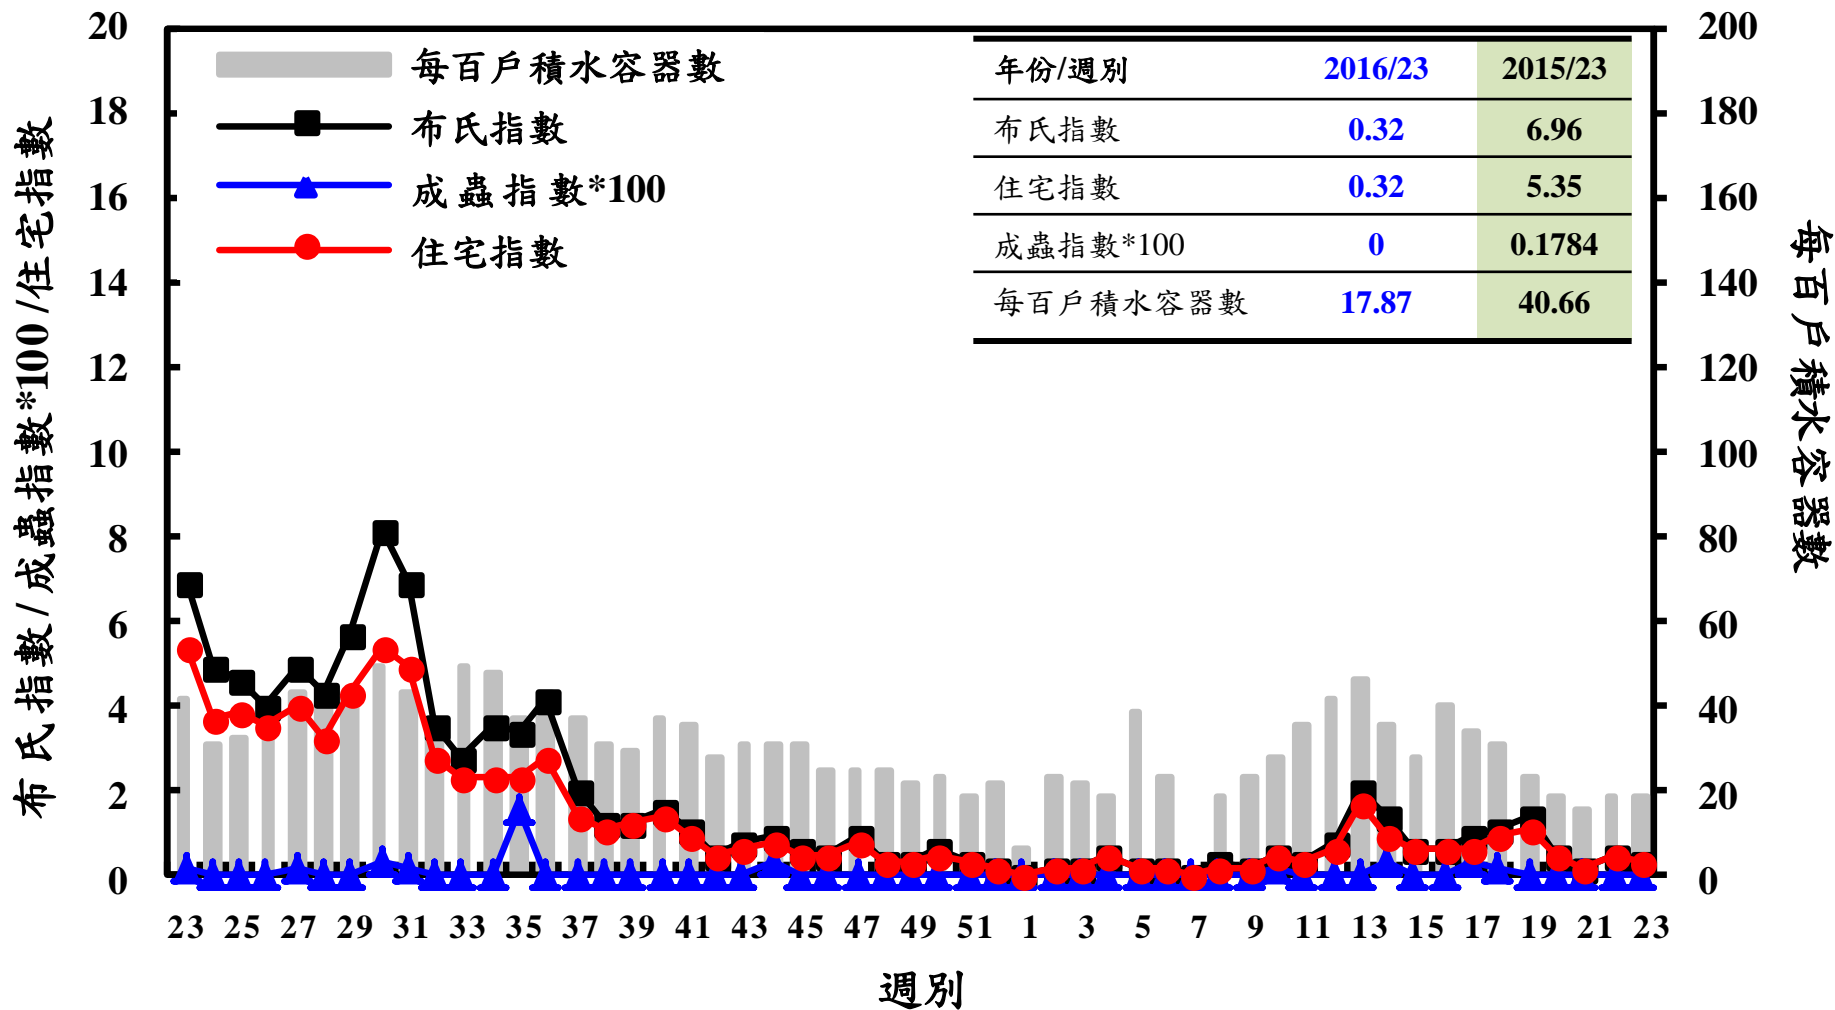

登革熱病媒蚊監測系統-台南市

登革熱病媒蚊監測系統-高雄市

登革熱病媒蚊監測系統-屏東縣