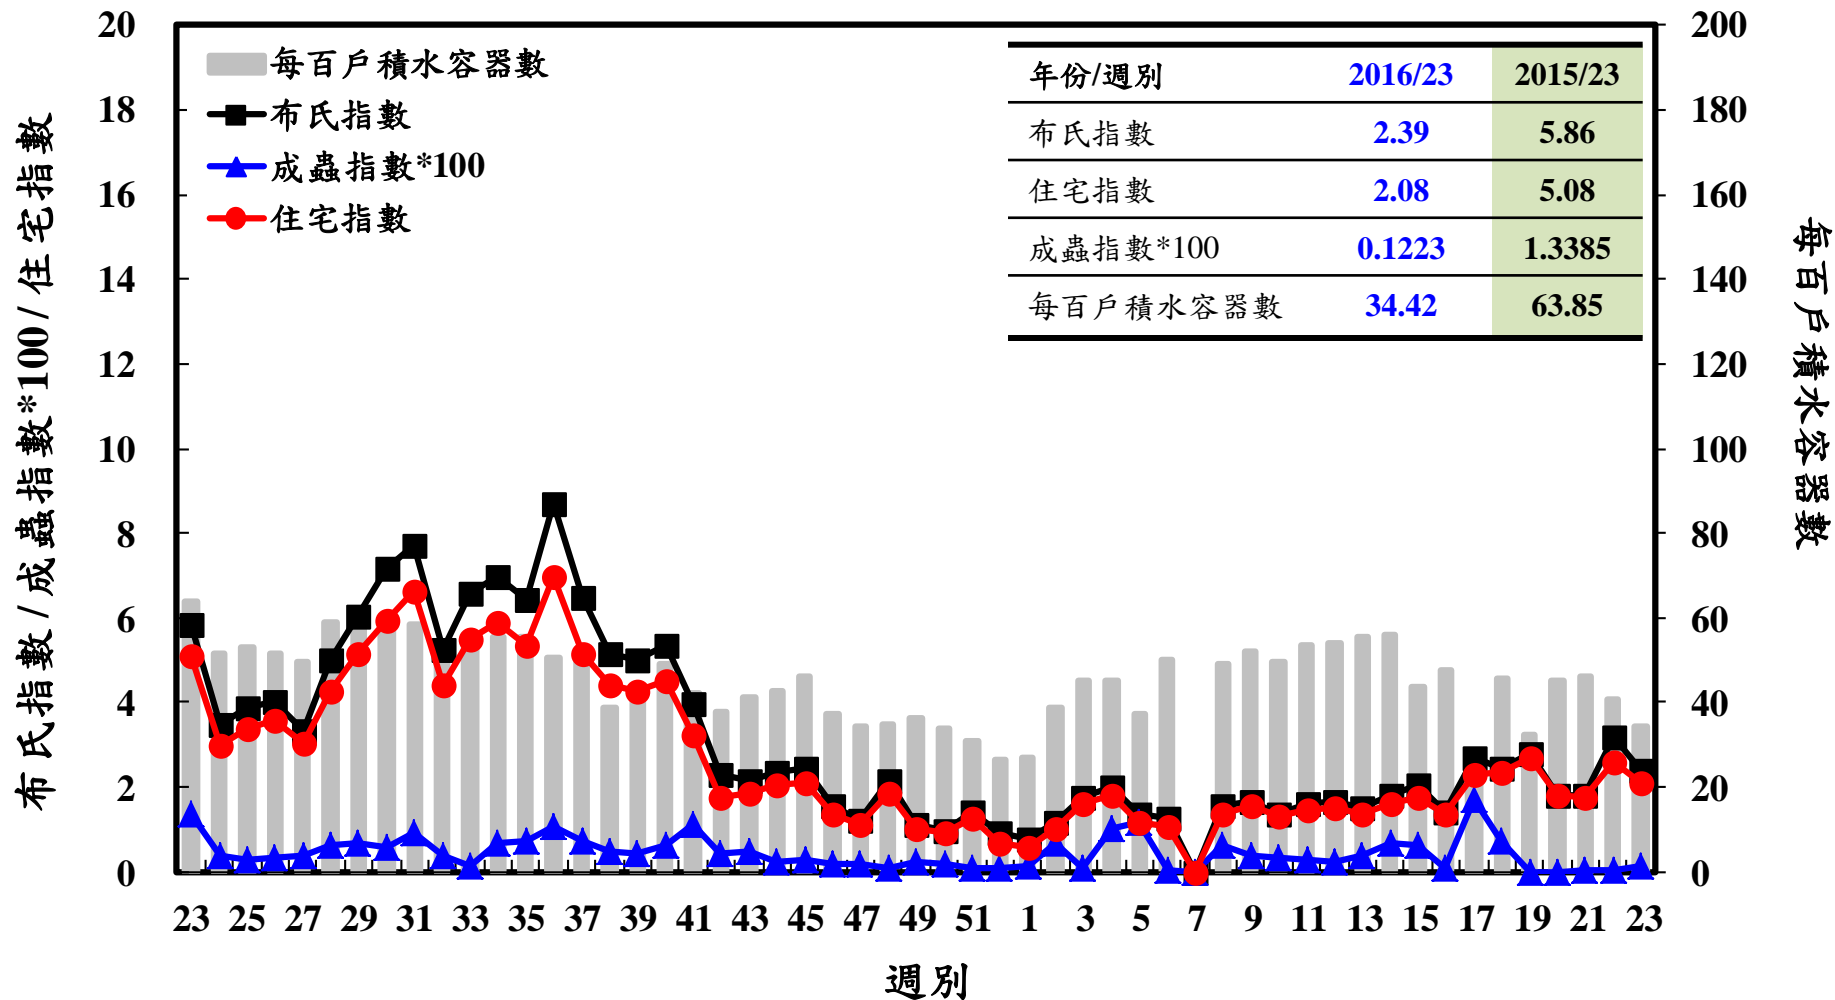

登革熱病媒蚊監測系統-台南市

登革熱病媒蚊監測系統-高雄市

登革熱病媒蚊監測系統-屏東縣