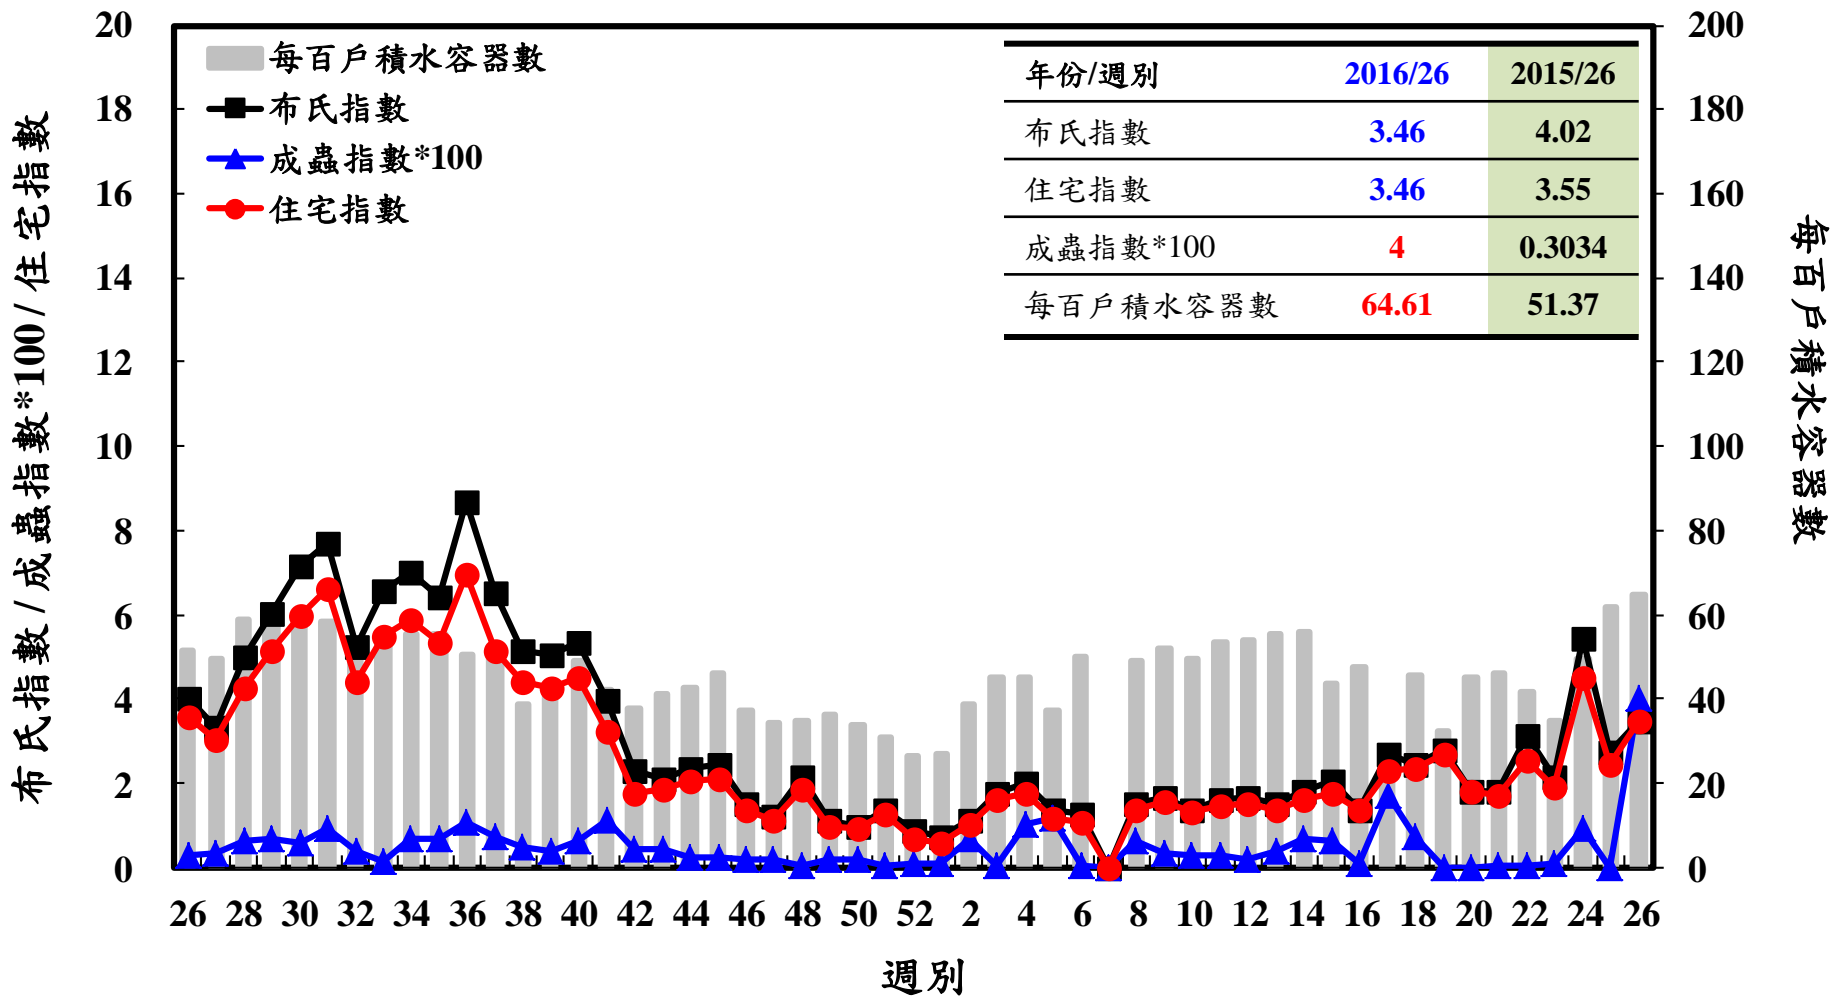

# 登革熱病媒蚊監測系統-台南市

# 登革熱病媒蚊監測系統-高雄市