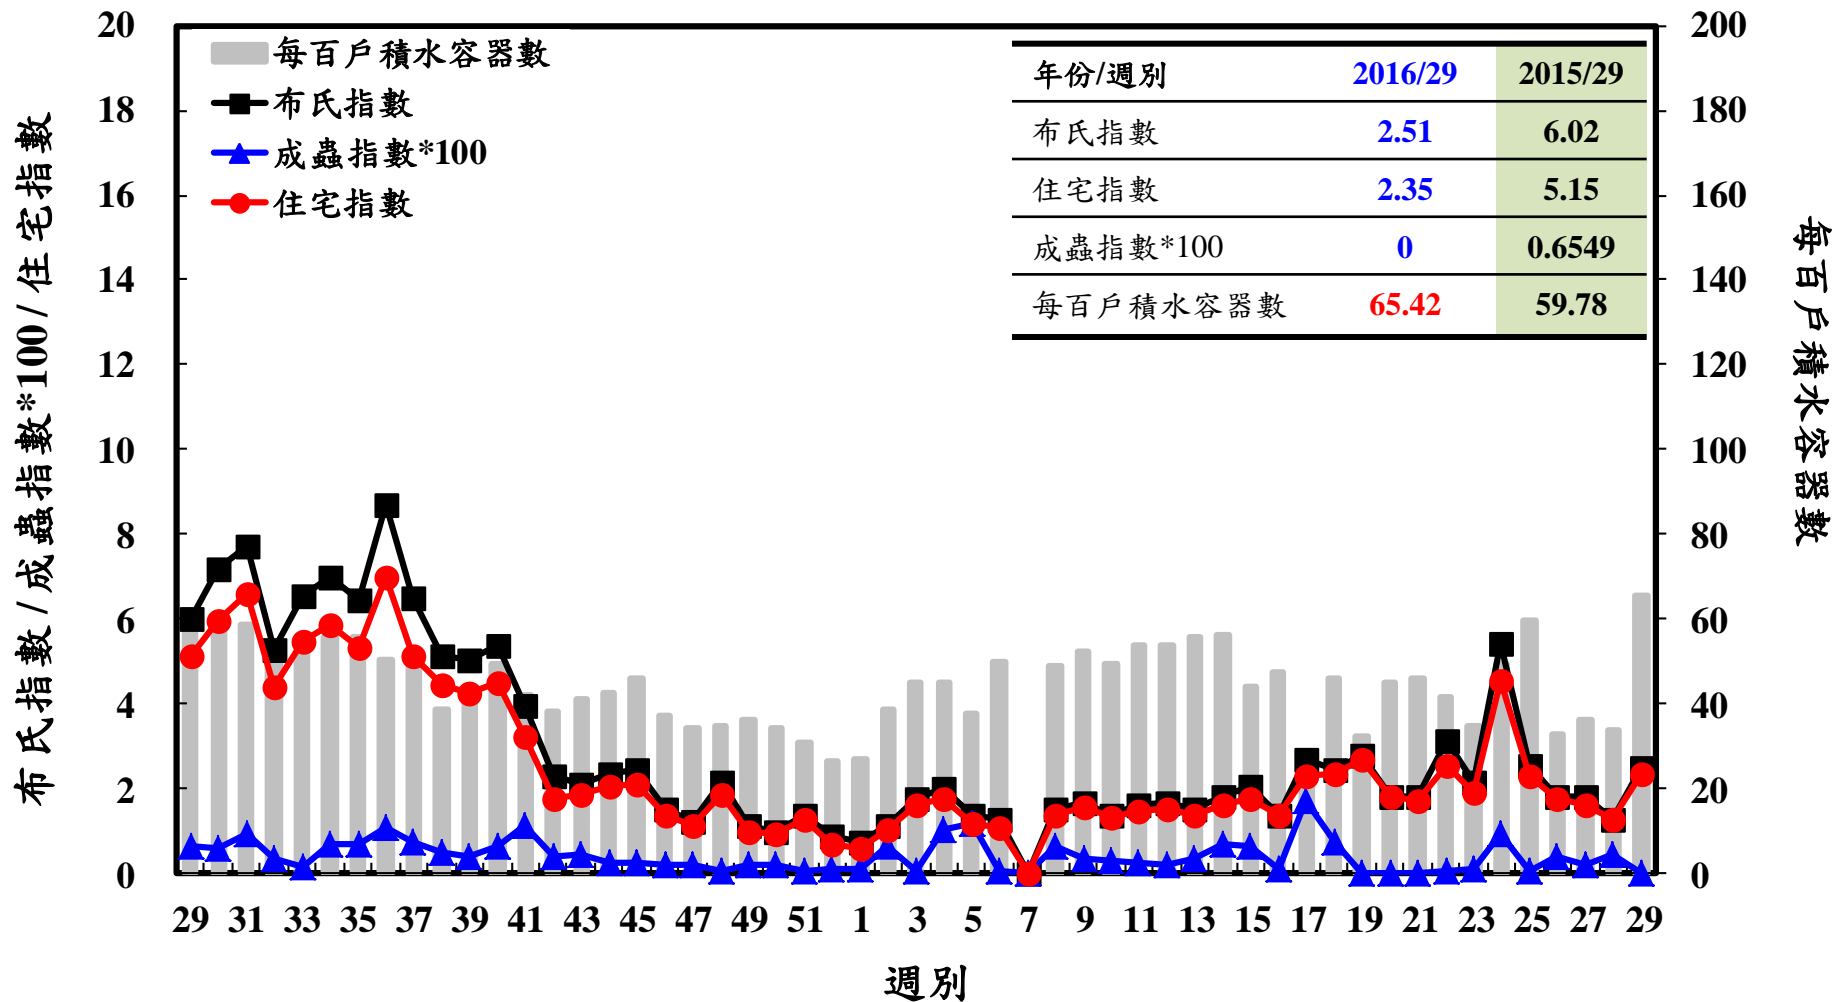

登革熱病媒蚊監測系統-台南市

登革熱病媒蚊監測系統-高雄市

登革熱病媒蚊監測系統-屏東縣