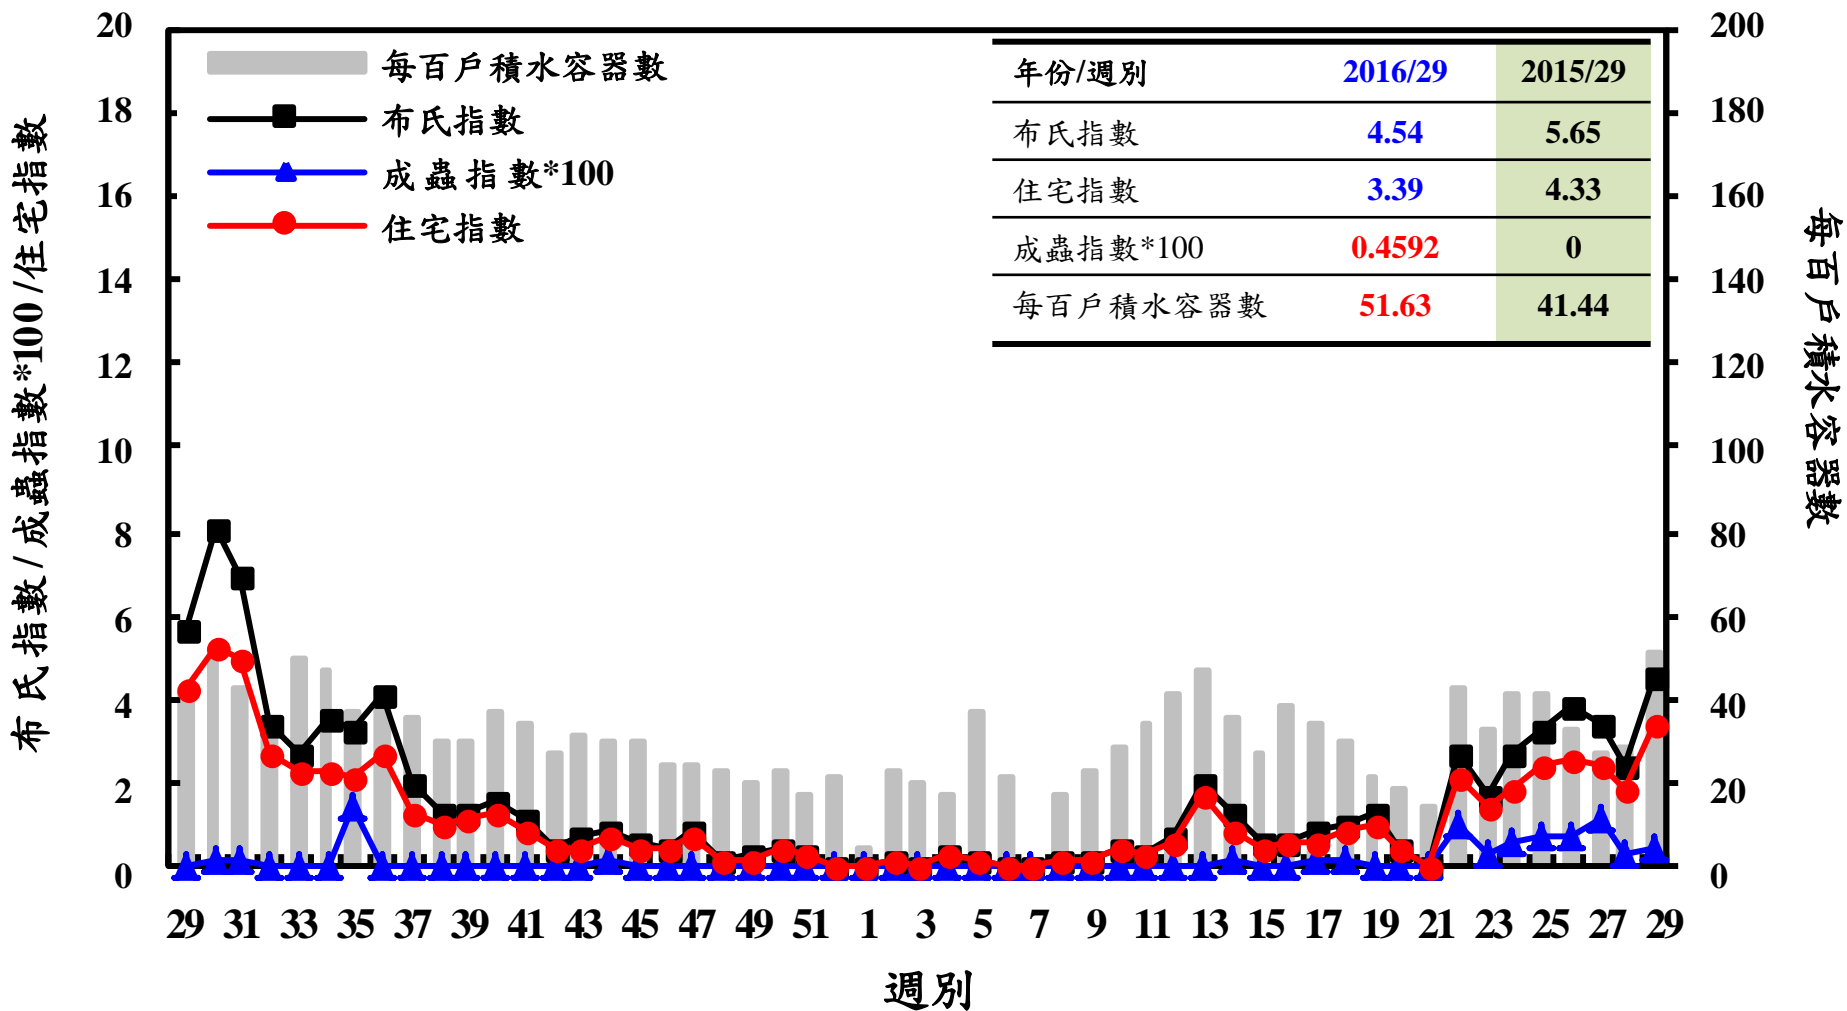

登革熱病媒蚊監測系統-台南市

登革熱病媒蚊監測系統-高雄市

登革熱病媒蚊監測系統-屏東縣