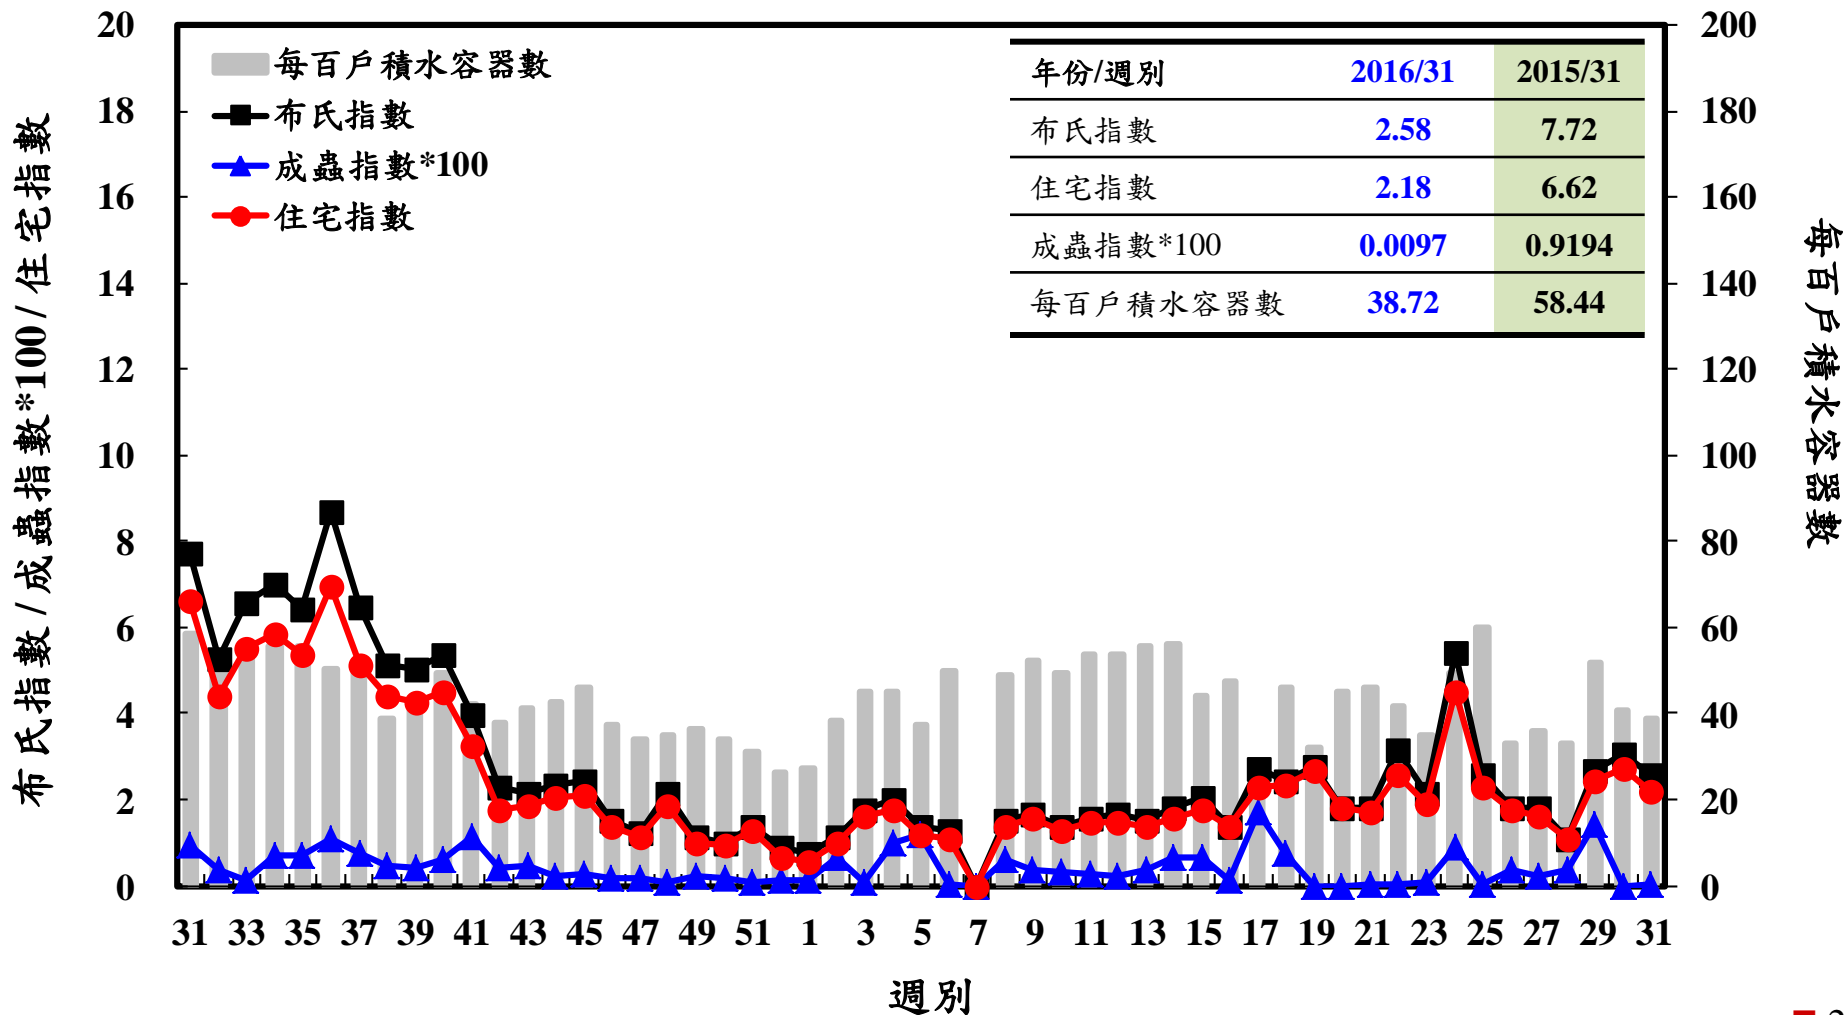

登革熱病媒蚊監測系統-台南市

登革熱病媒蚊監測系統-高雄市

登革熱病媒蚊監測系統-屏東縣