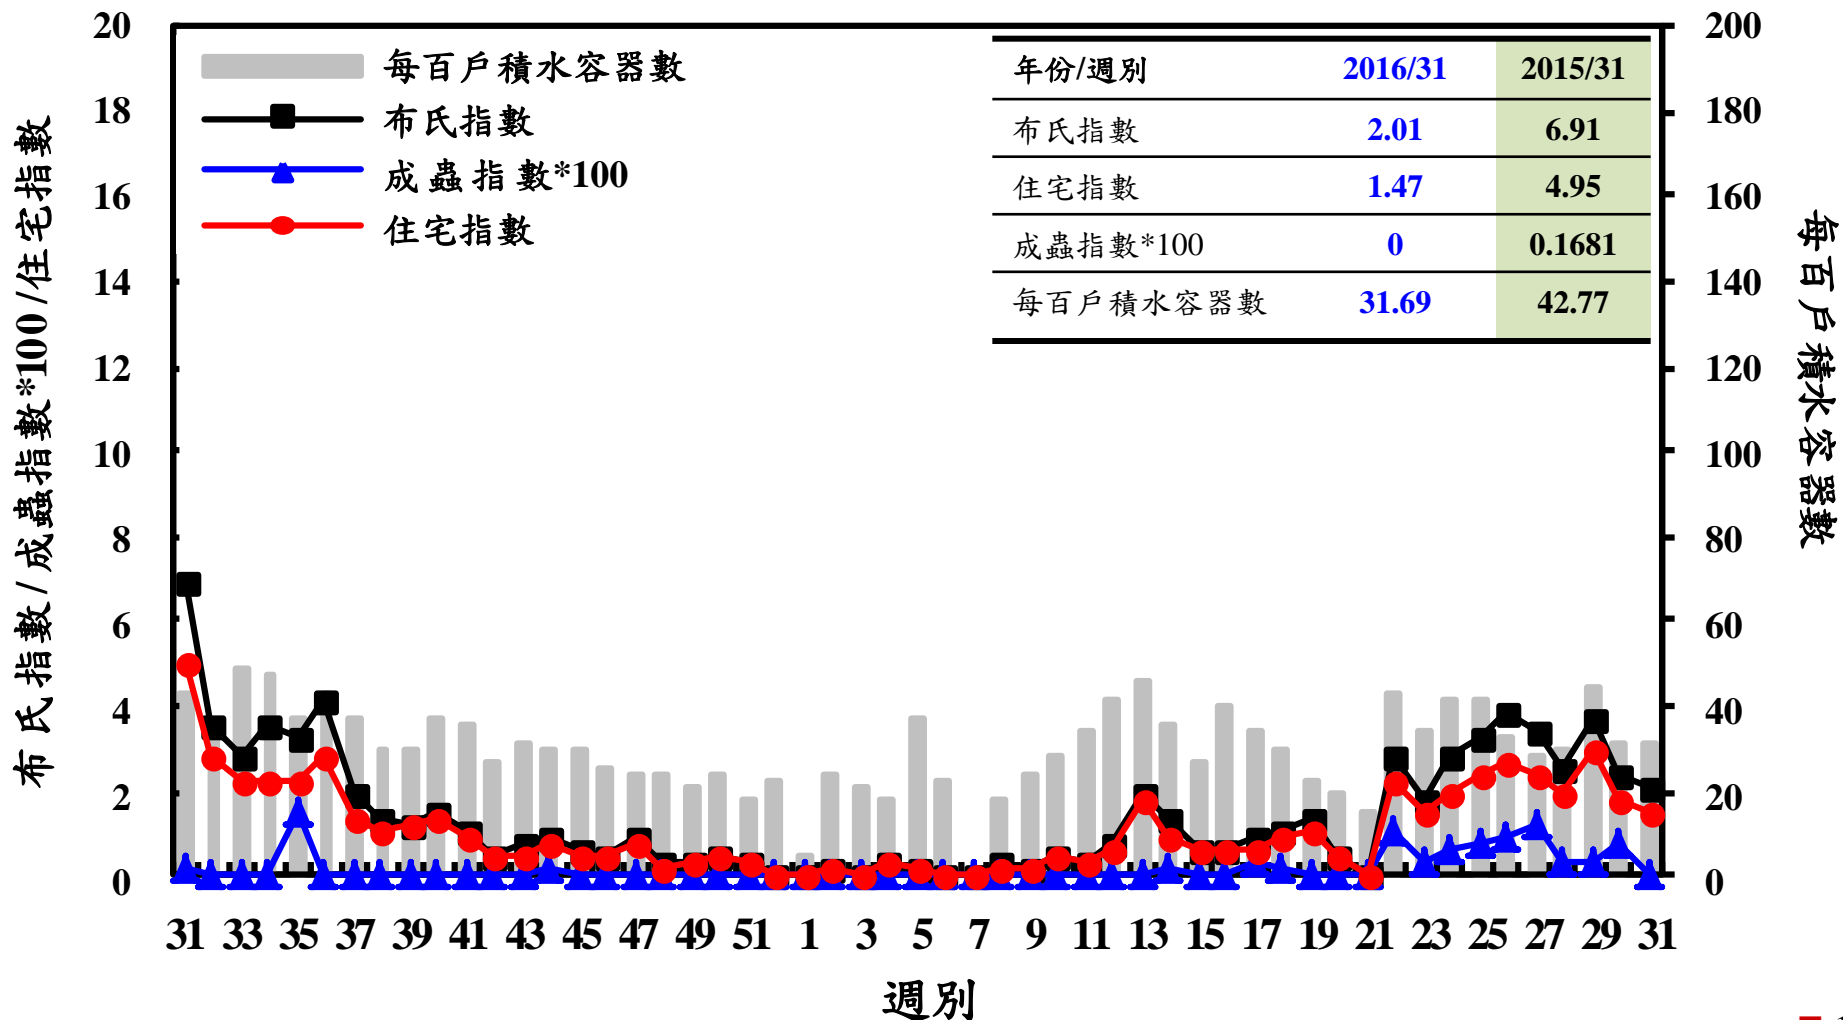

登革熱病媒蚊監測系統-台南市

登革熱病媒蚊監測系統-高雄市

登革熱病媒蚊監測系統-屏東縣