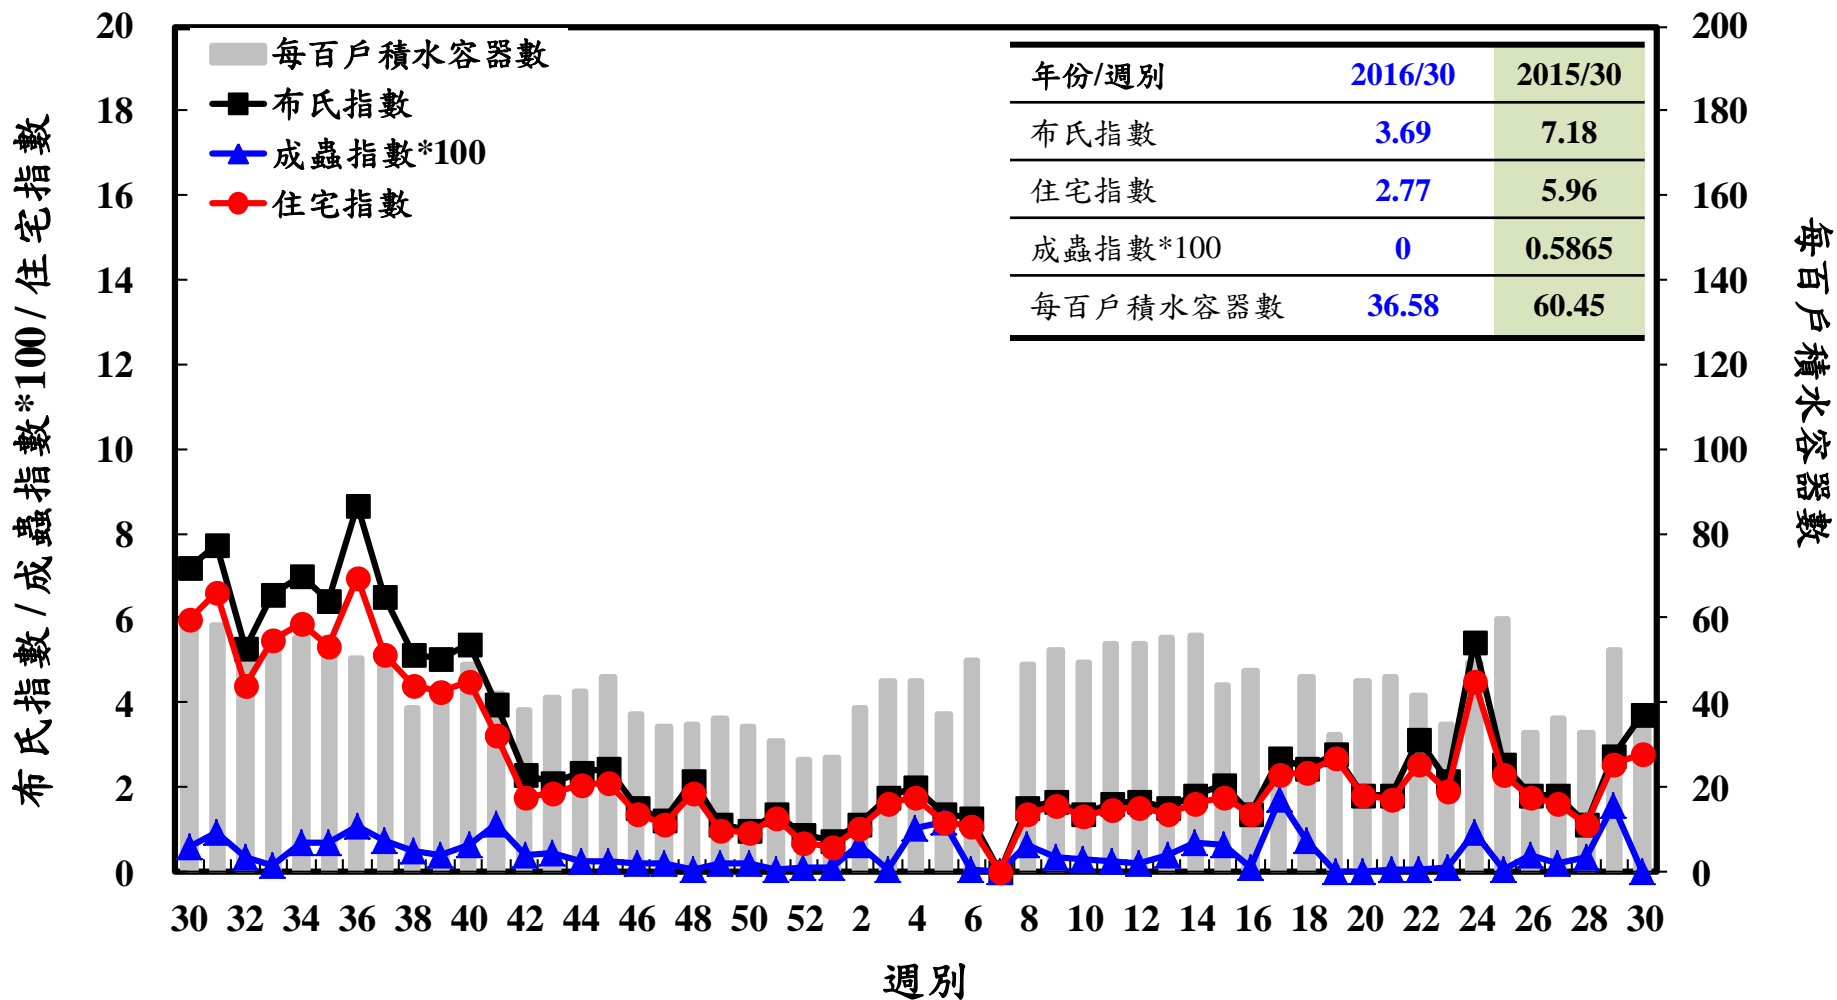

登革熱病媒蚊監測系統-台南市

登革熱病媒蚊監測系統-高雄市

登革熱病媒蚊監測系統-屏東縣