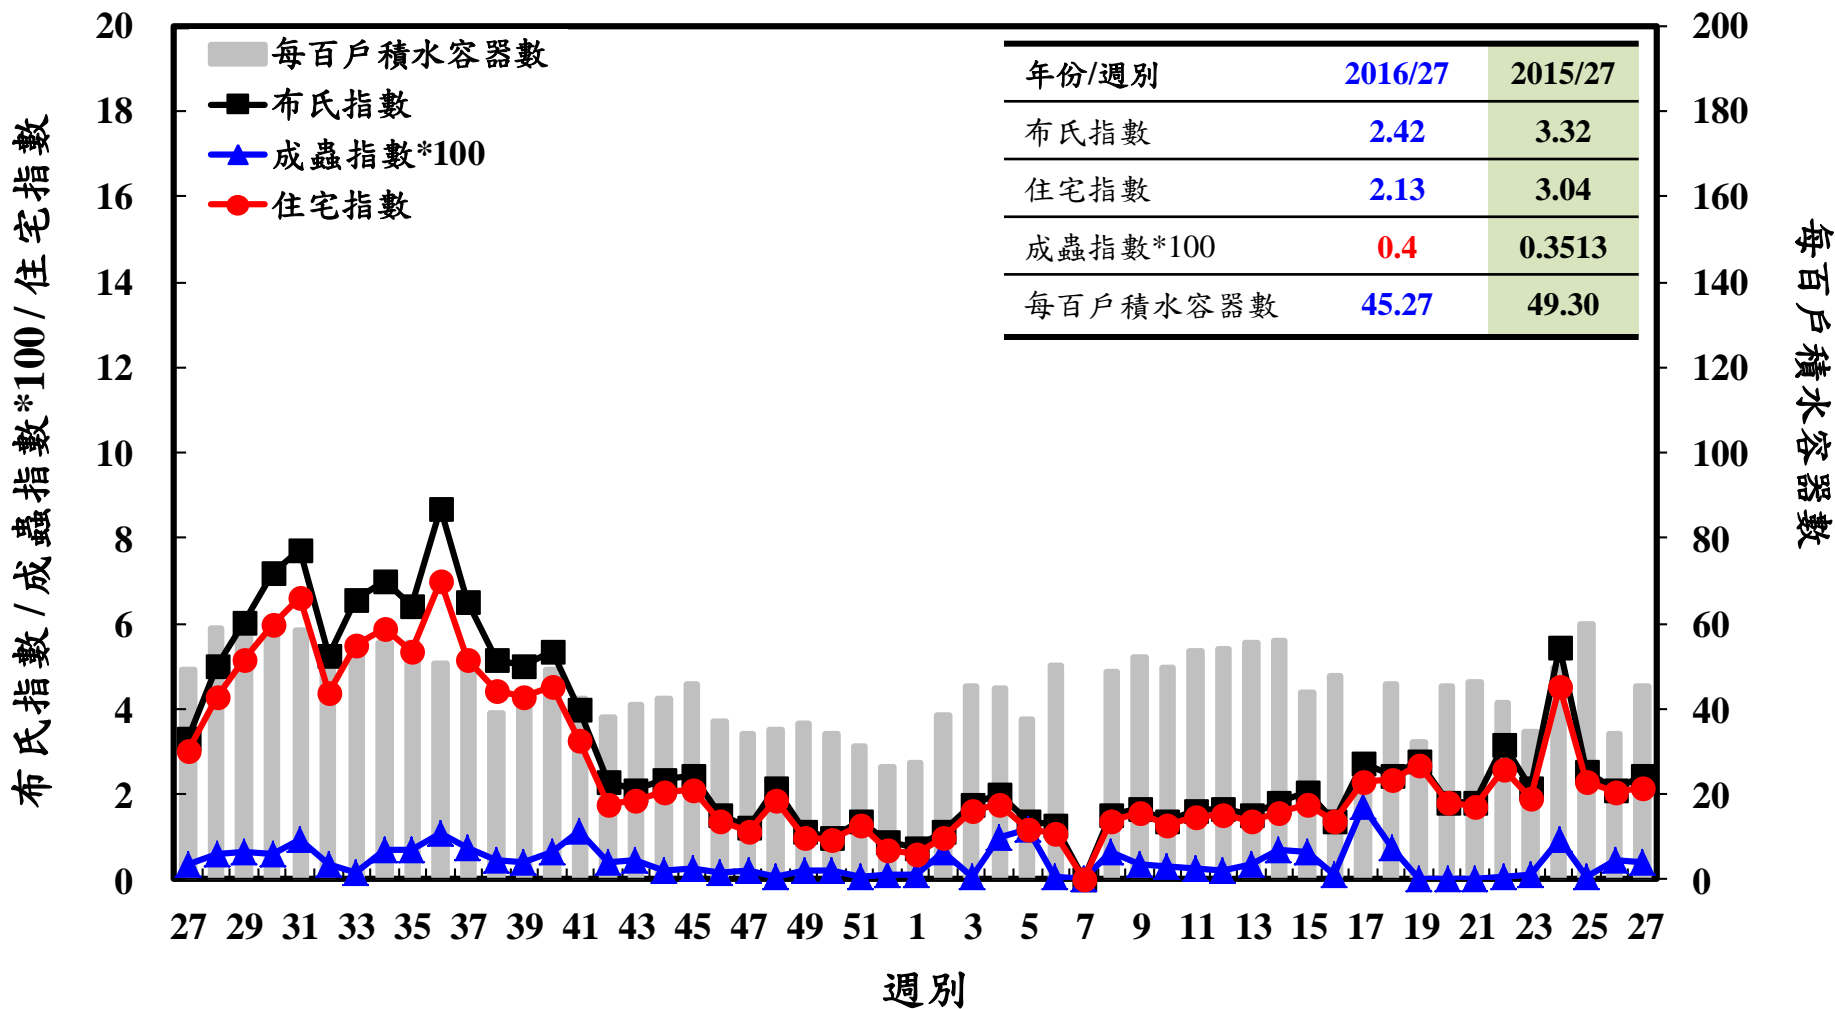

# 登革熱病媒蚊監測系統-台南市

# 登革熱病媒蚊監測系統-高雄市