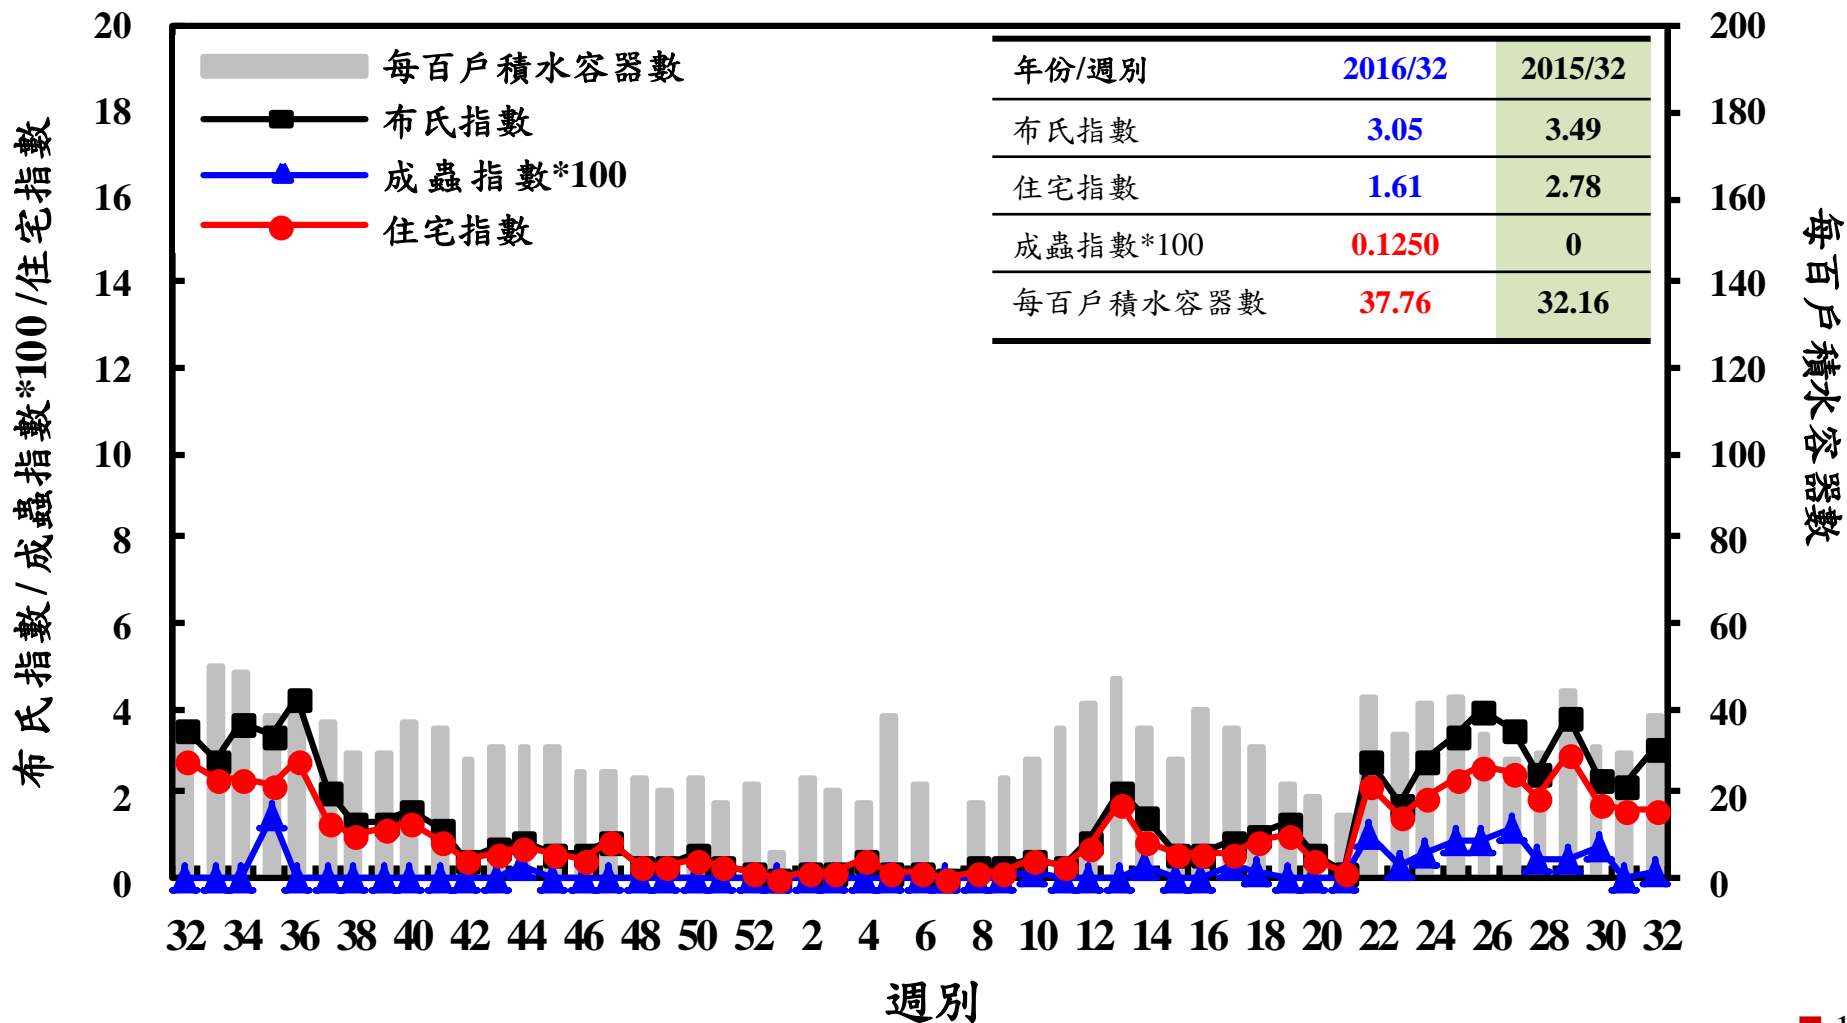

登革熱病媒蚊監測系統-台南市

登革熱病媒蚊監測系統-高雄市

登革熱病媒蚊監測系統-屏東縣