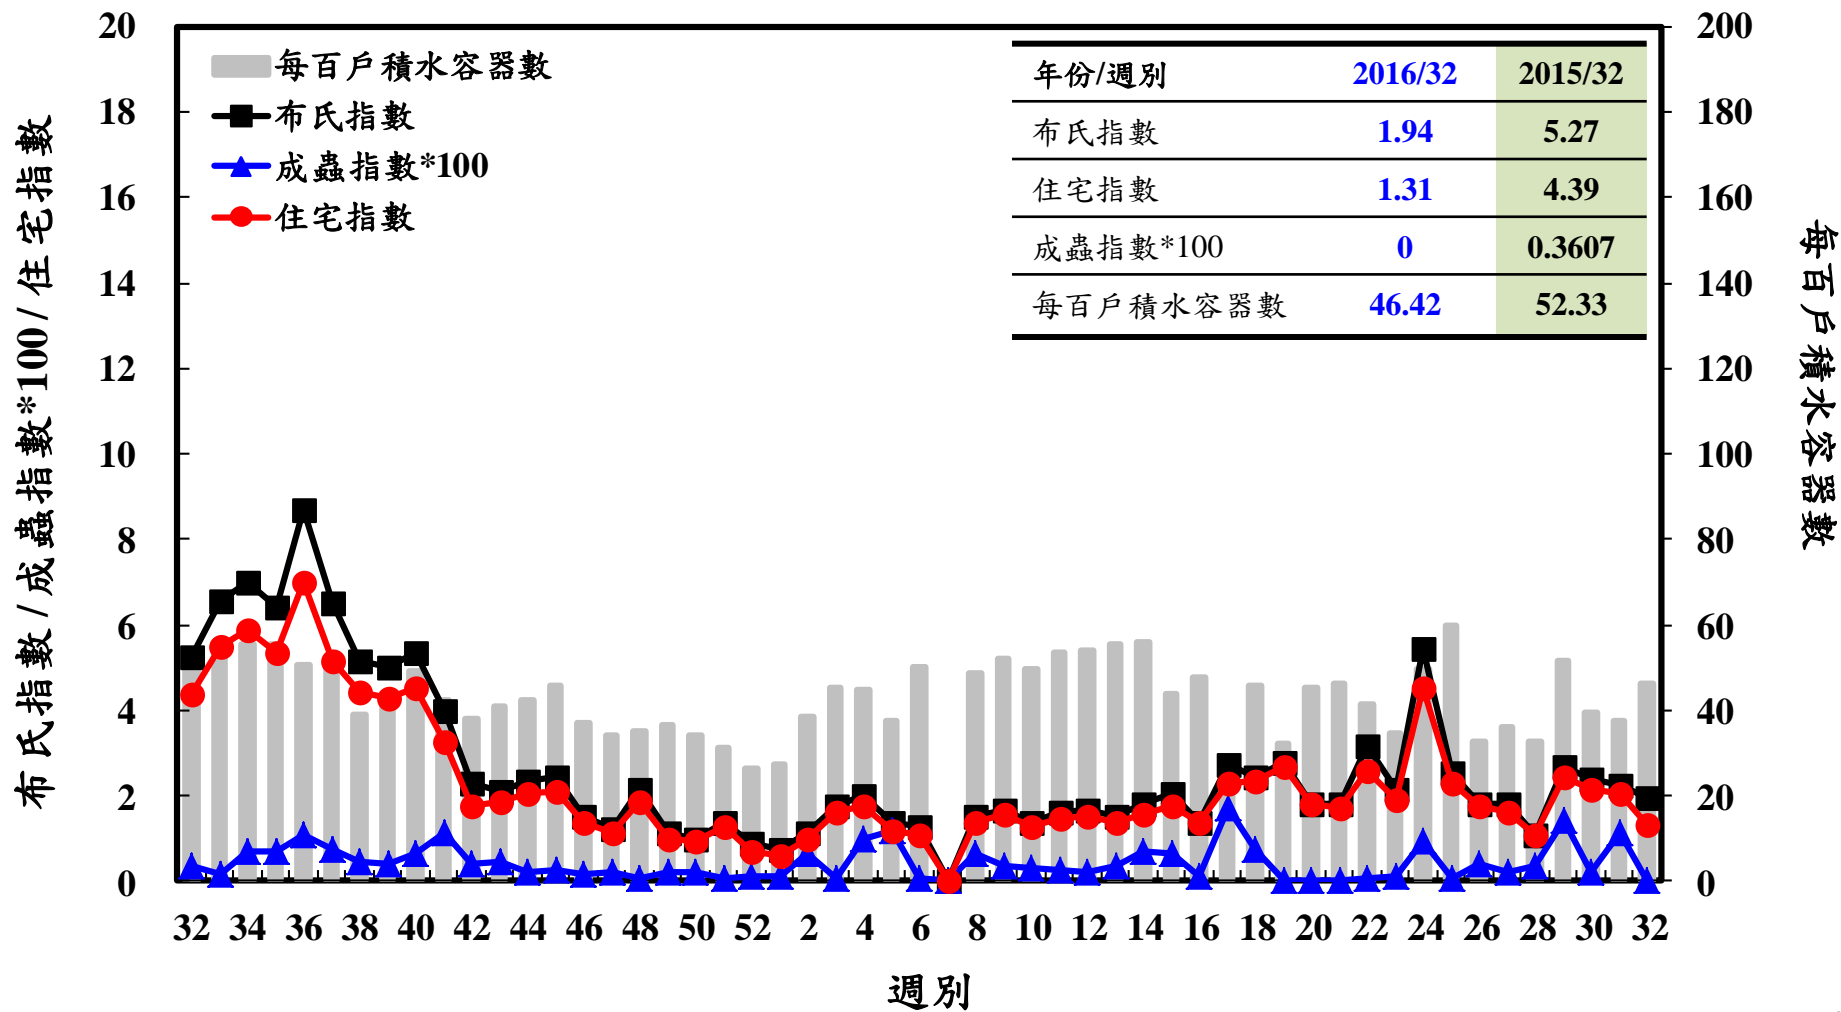

登革熱病媒蚊監測系統-台南市

登革熱病媒蚊監測系統-高雄市

登革熱病媒蚊監測系統-屏東縣