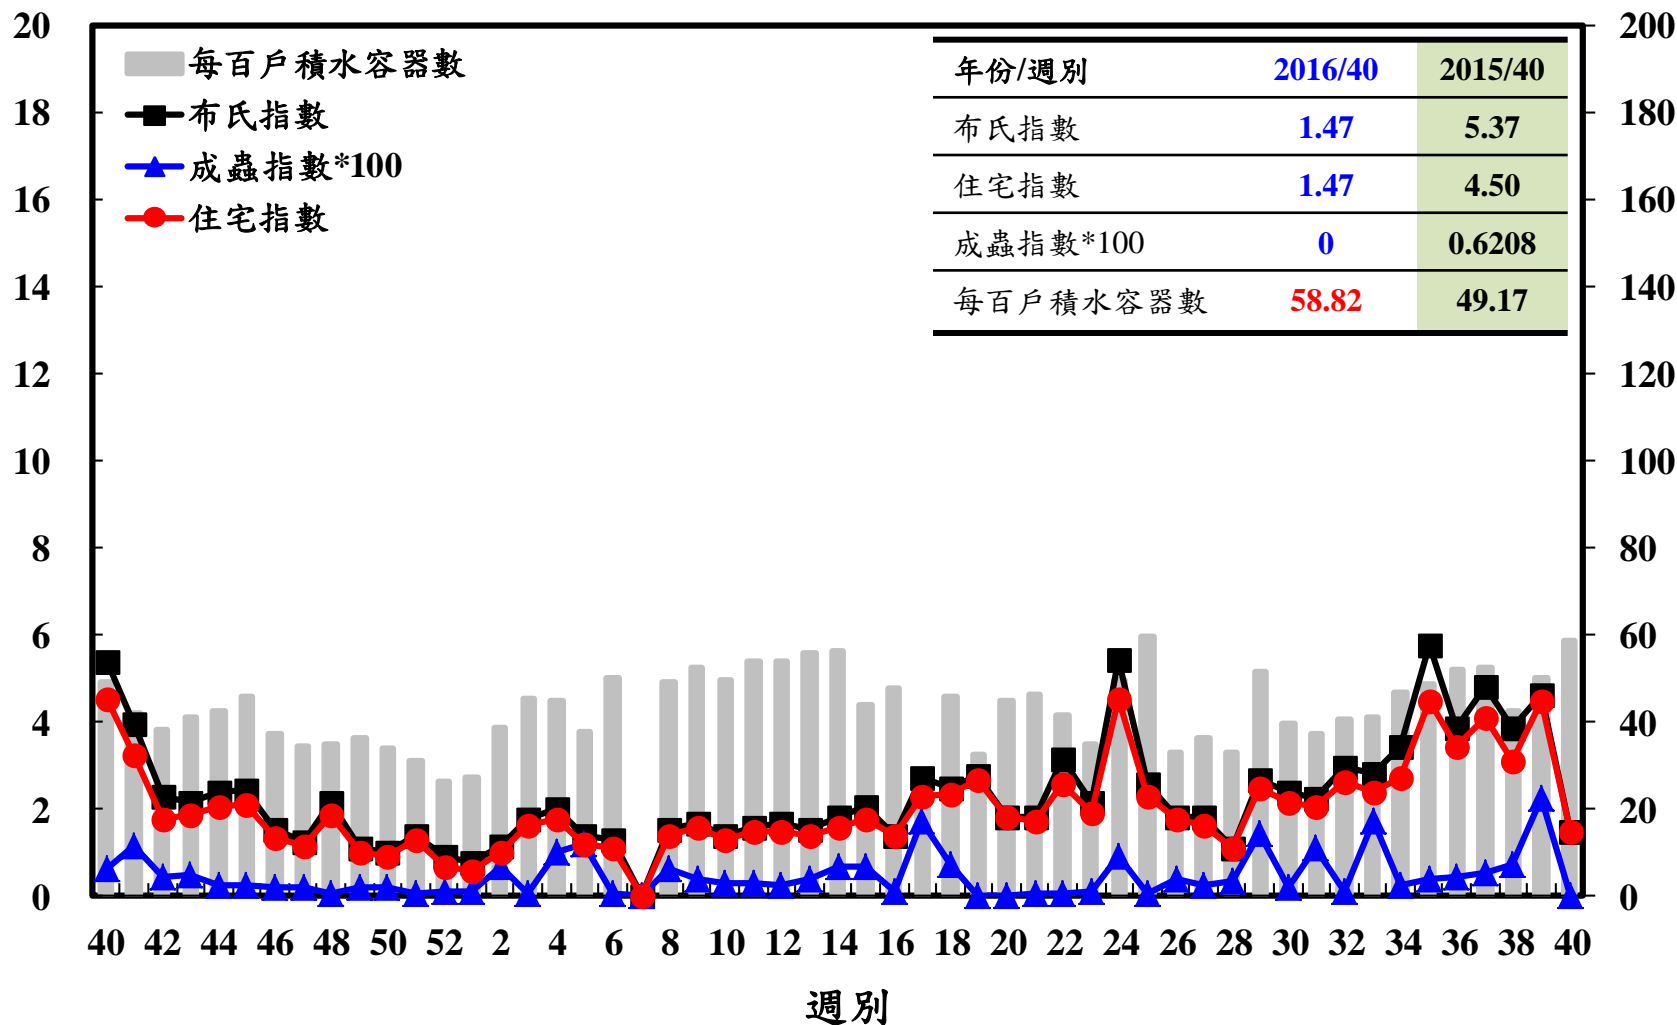

登革熱病媒蚊監測系統-台南市

登革熱病媒蚊監測系統-高雄市

布氏指數 / 成蟲指數*100 / 住宅指數

每百戶積水容器數

登革熱病媒蚊監測系統-屏東縣