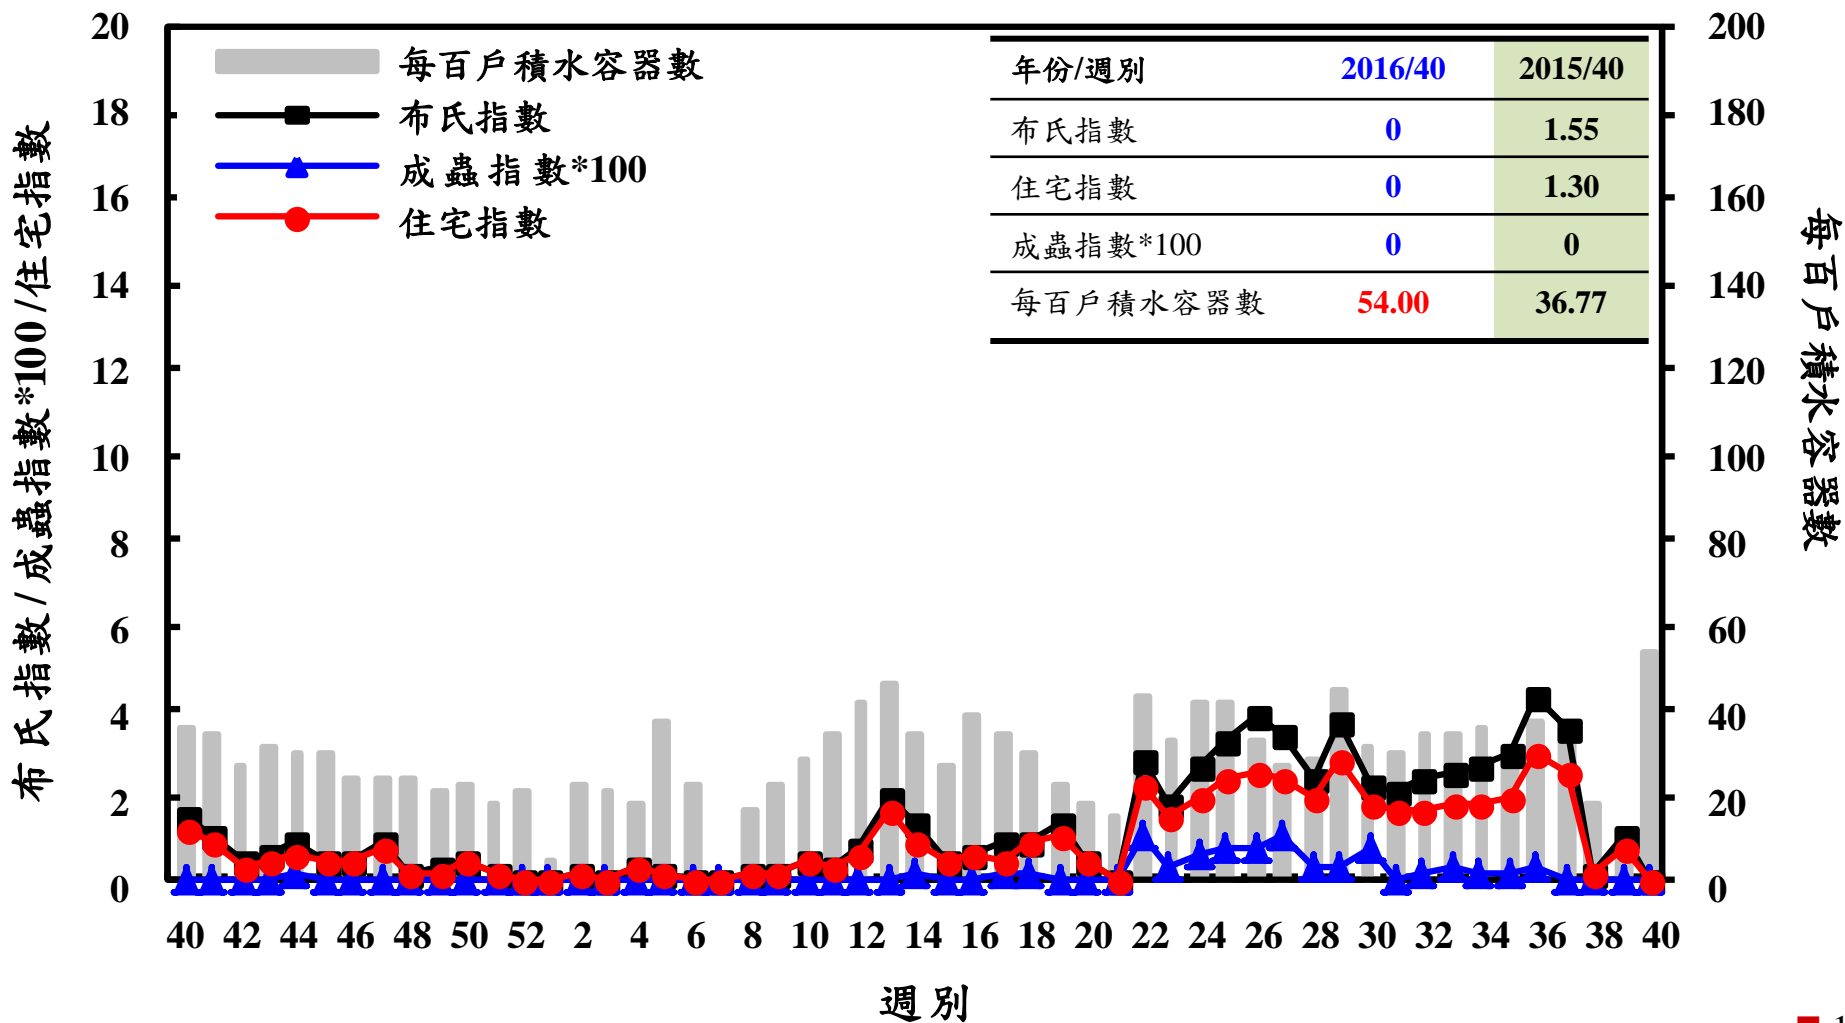

登革熱病媒蚊監測系統-台南市

登革熱病媒蚊監測系統-高雄市

布氏指數 / 成蟲指數*100 / 住宅指數

每百戶積水容器數

登革熱病媒蚊監測系統-屏東縣