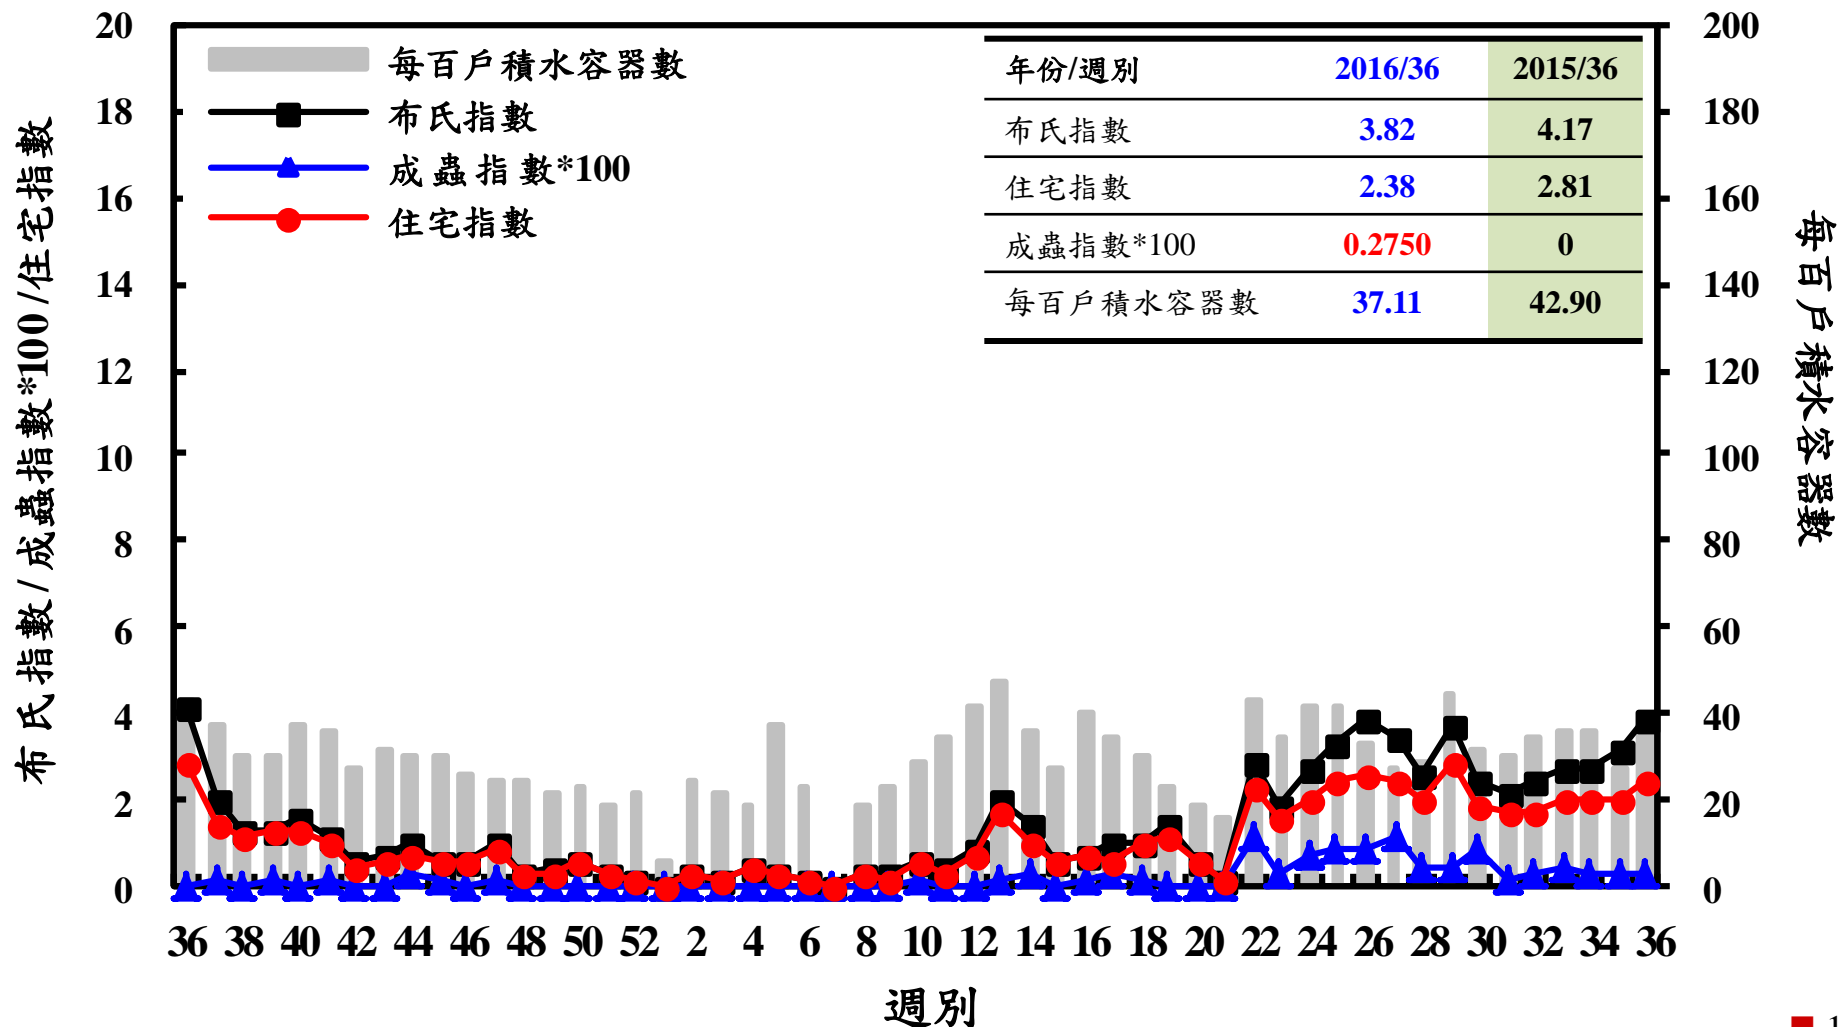

登革熱病媒蚊監測系統-台南市

登革熱病媒蚊監測系統-高雄市

登革熱病媒蚊監測系統-屏東縣