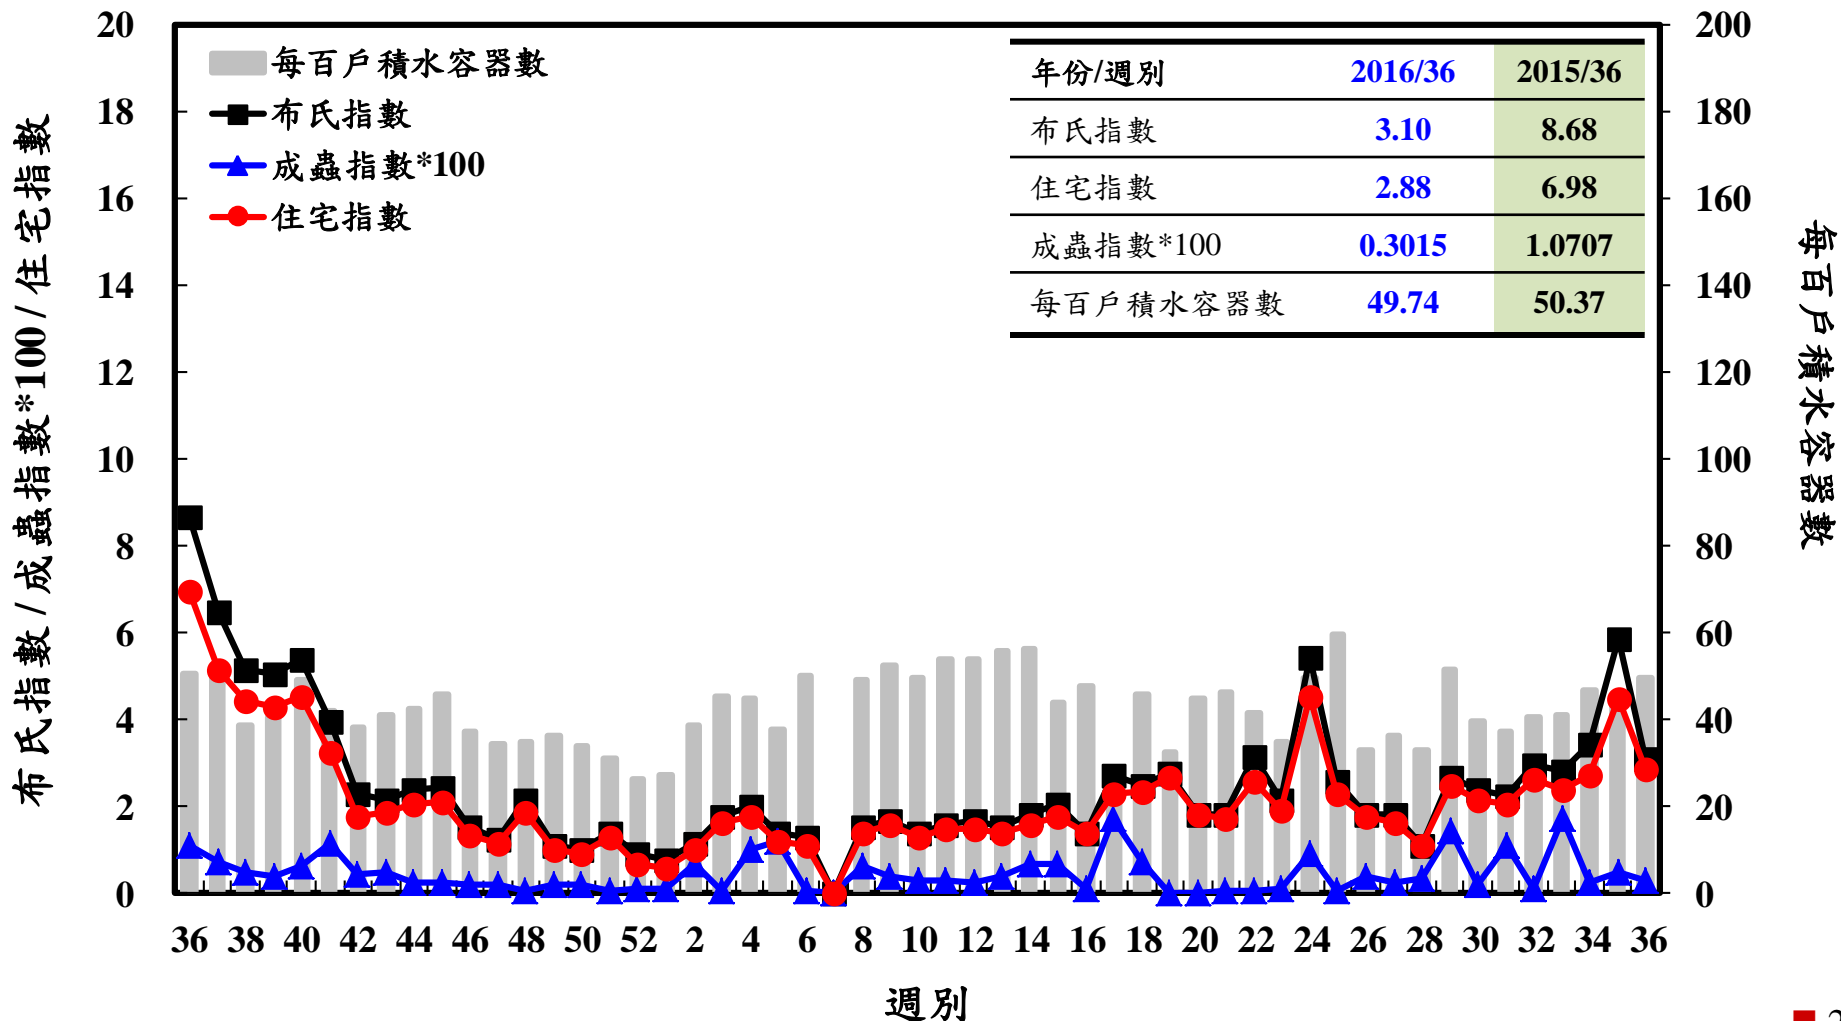

登革熱病媒蚊監測系統-台南市

登革熱病媒蚊監測系統-高雄市

登革熱病媒蚊監測系統-屏東縣