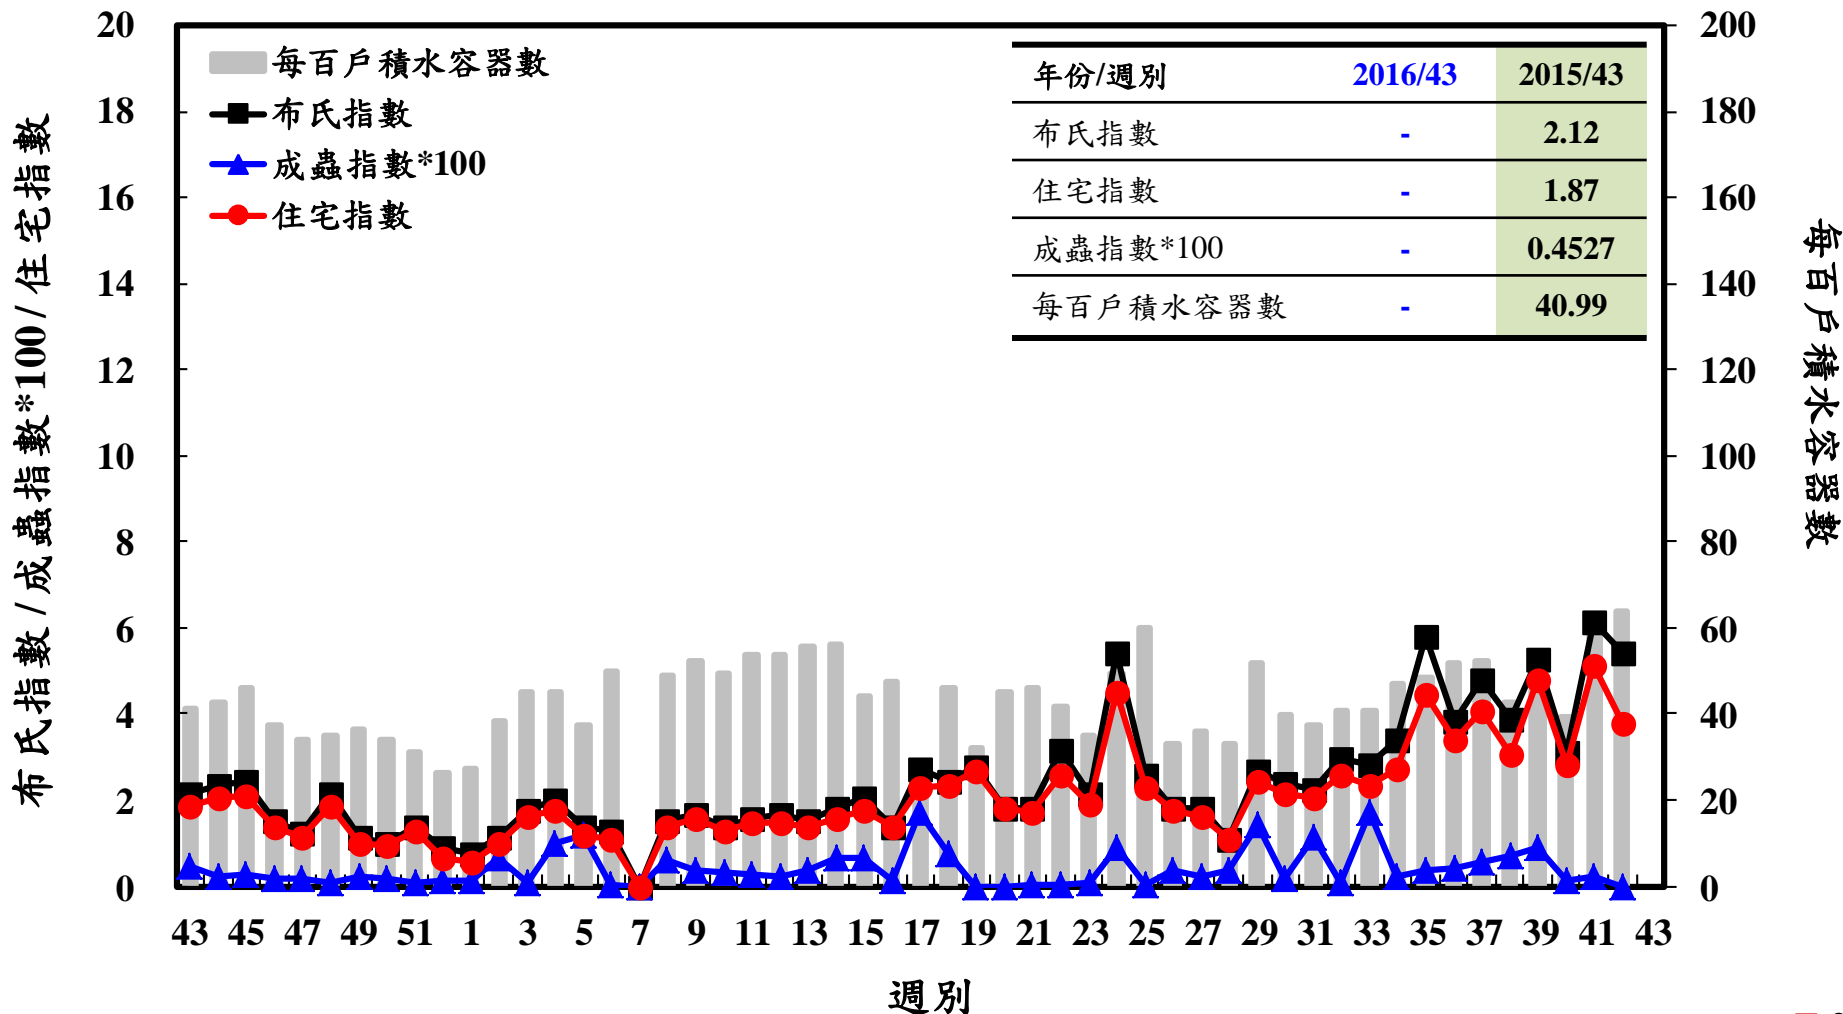

登革熱病媒蚊監測系統-台南市

登革熱病媒蚊監測系統-高雄市

登革熱病媒蚊監測系統-屏東縣