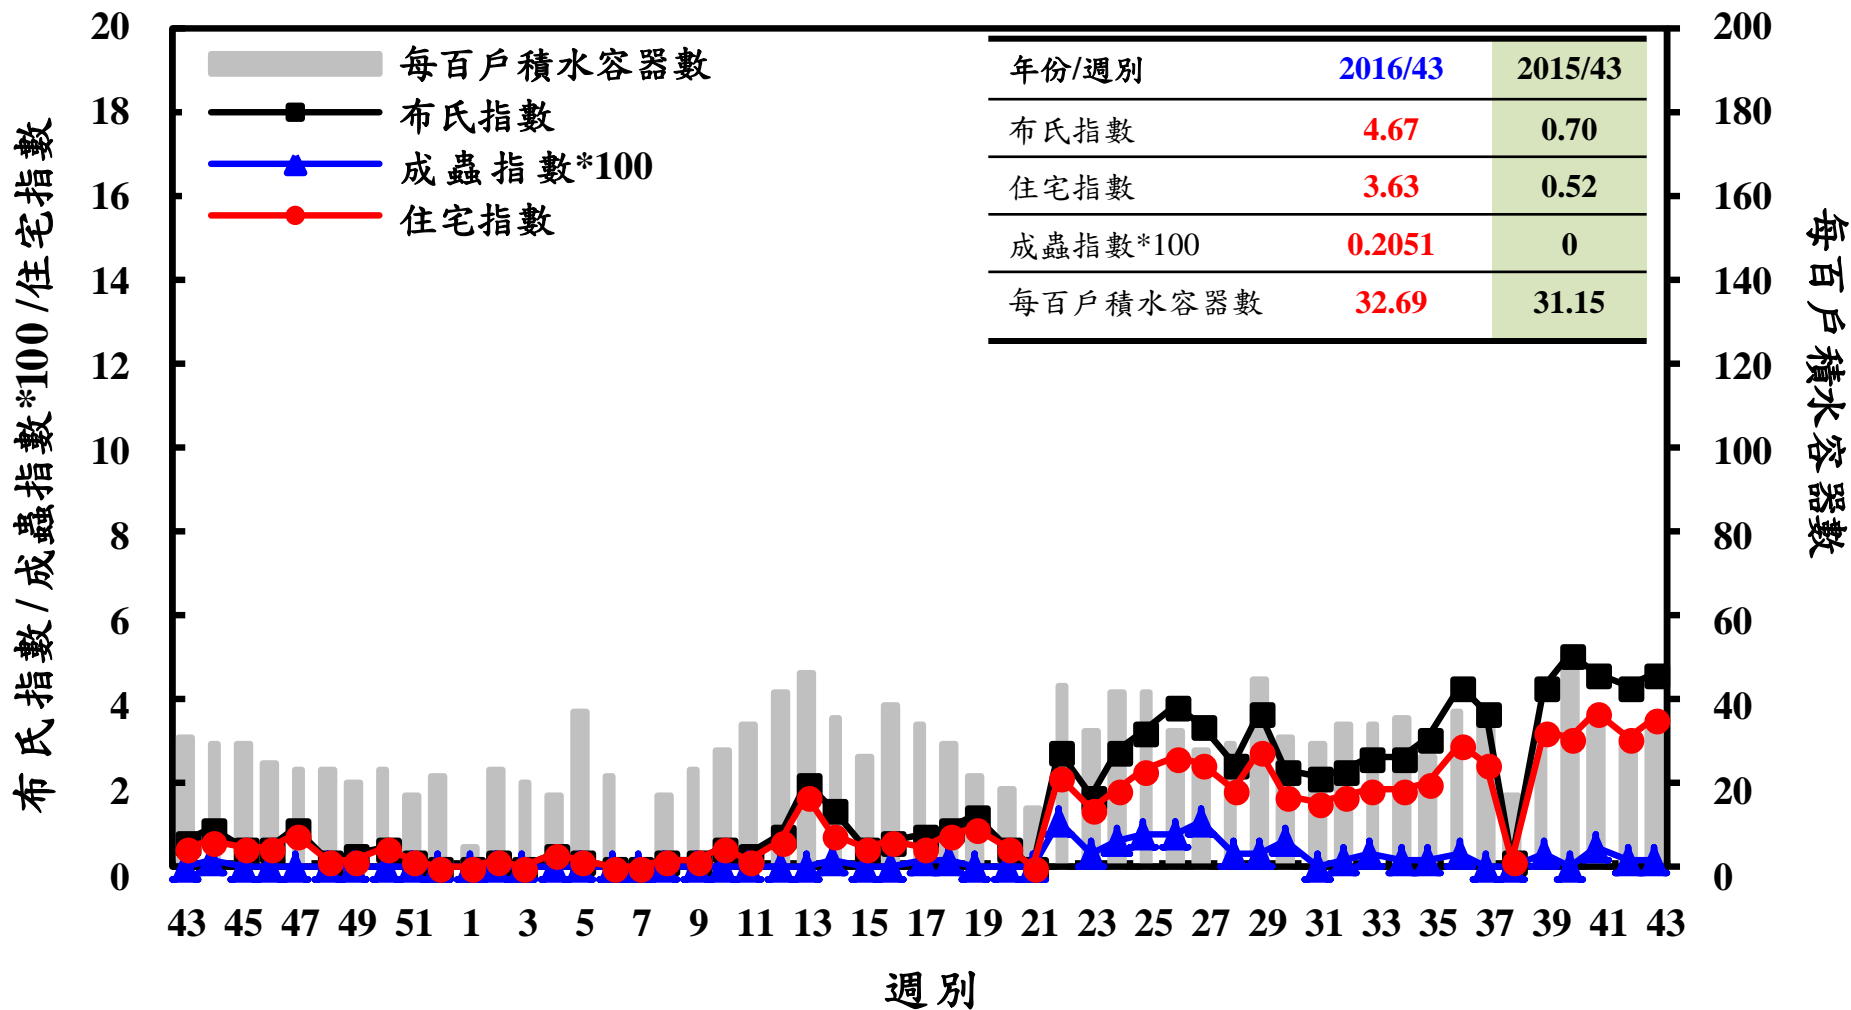

登革熱病媒蚊監測系統-台南市

登革熱病媒蚊監測系統-高雄市

登革熱病媒蚊監測系統-屏東縣