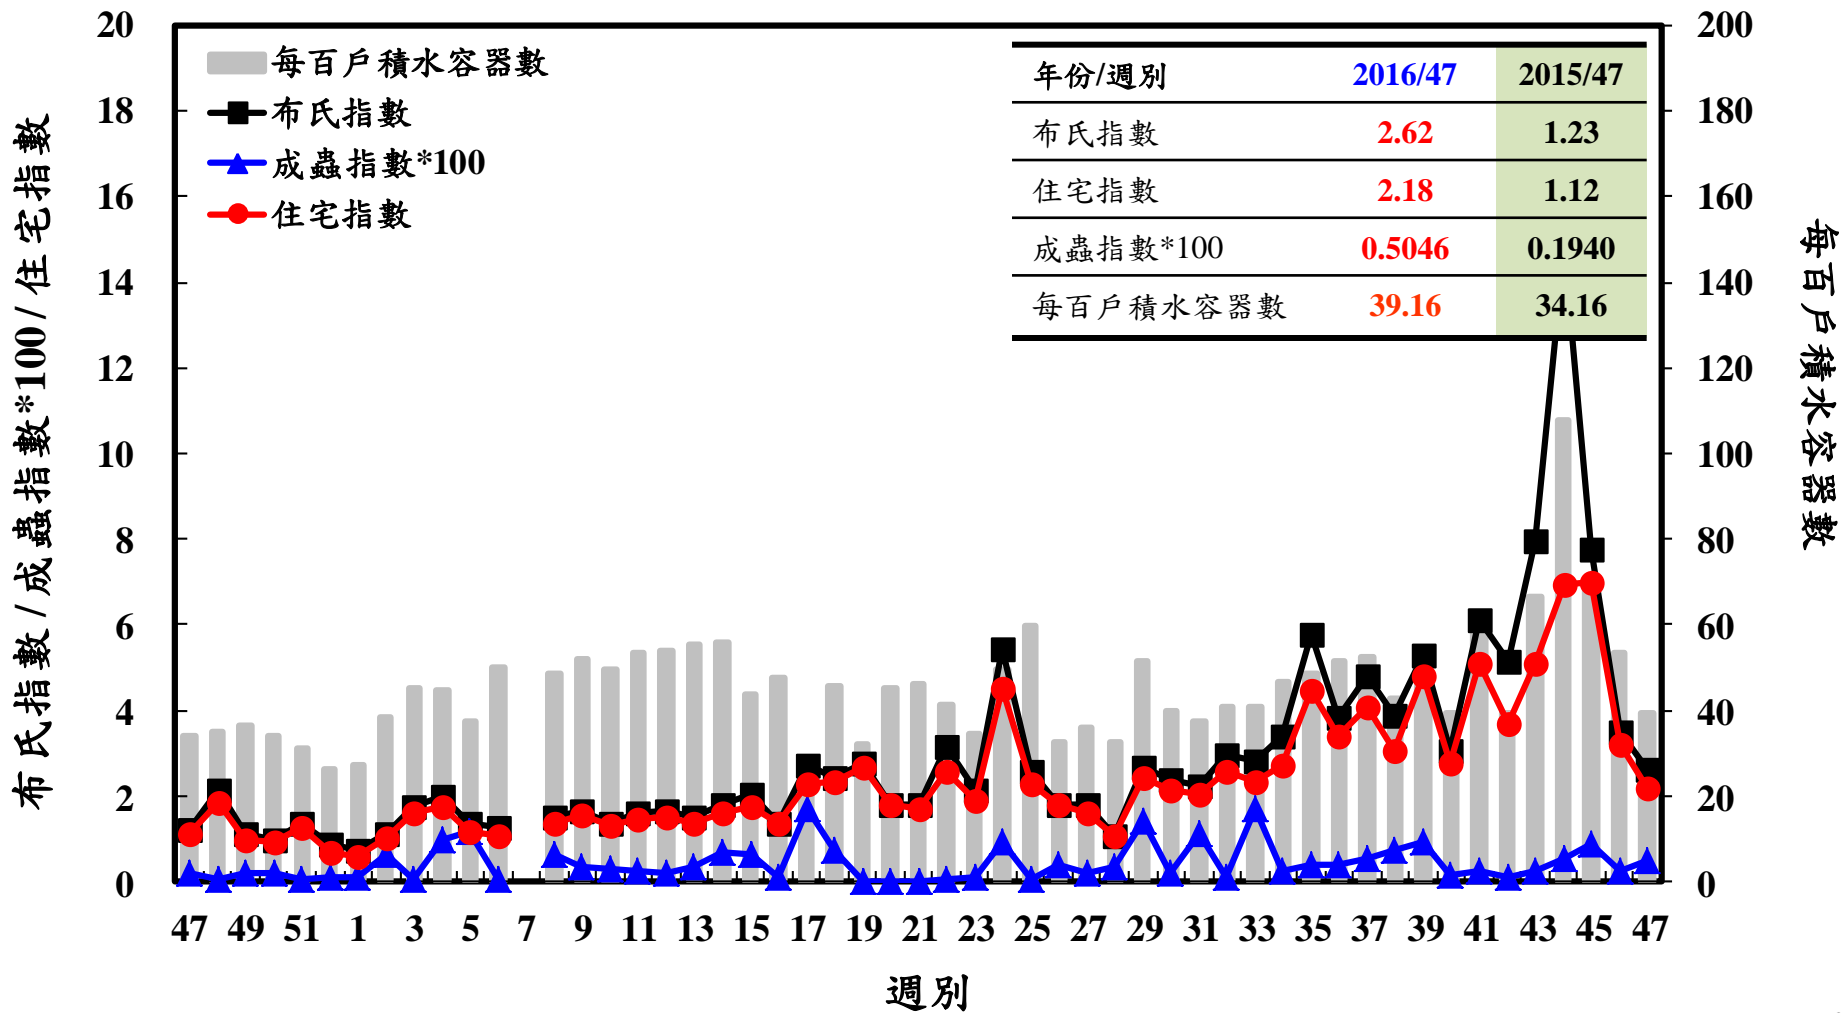

# 登革熱病媒蚊監測系統-台南市

# 登革熱病媒蚊監測系統-高雄市

# 登革熱病媒蚊監測系統-屏東縣