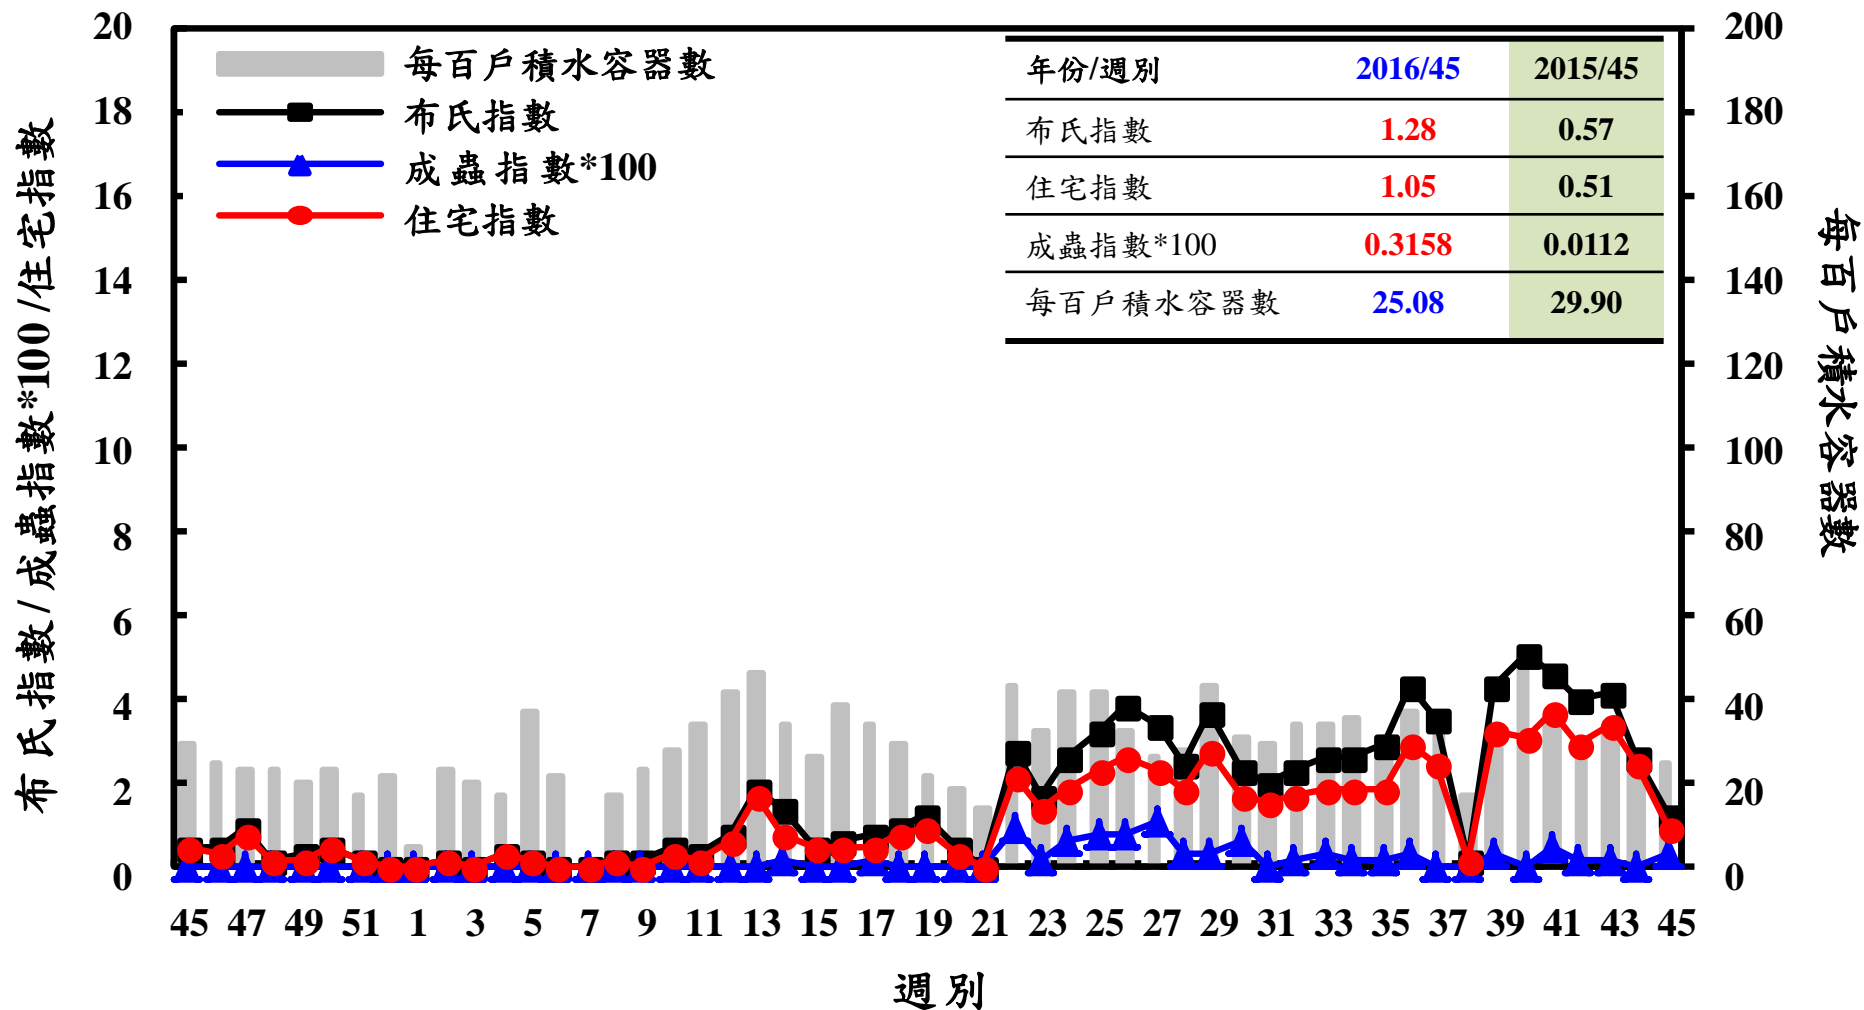

# 登革熱病媒蚊監測系統-台南市

# 登革熱病媒蚊監測系統-高雄市

## 登革熱病媒蚊監測系統-屏東縣