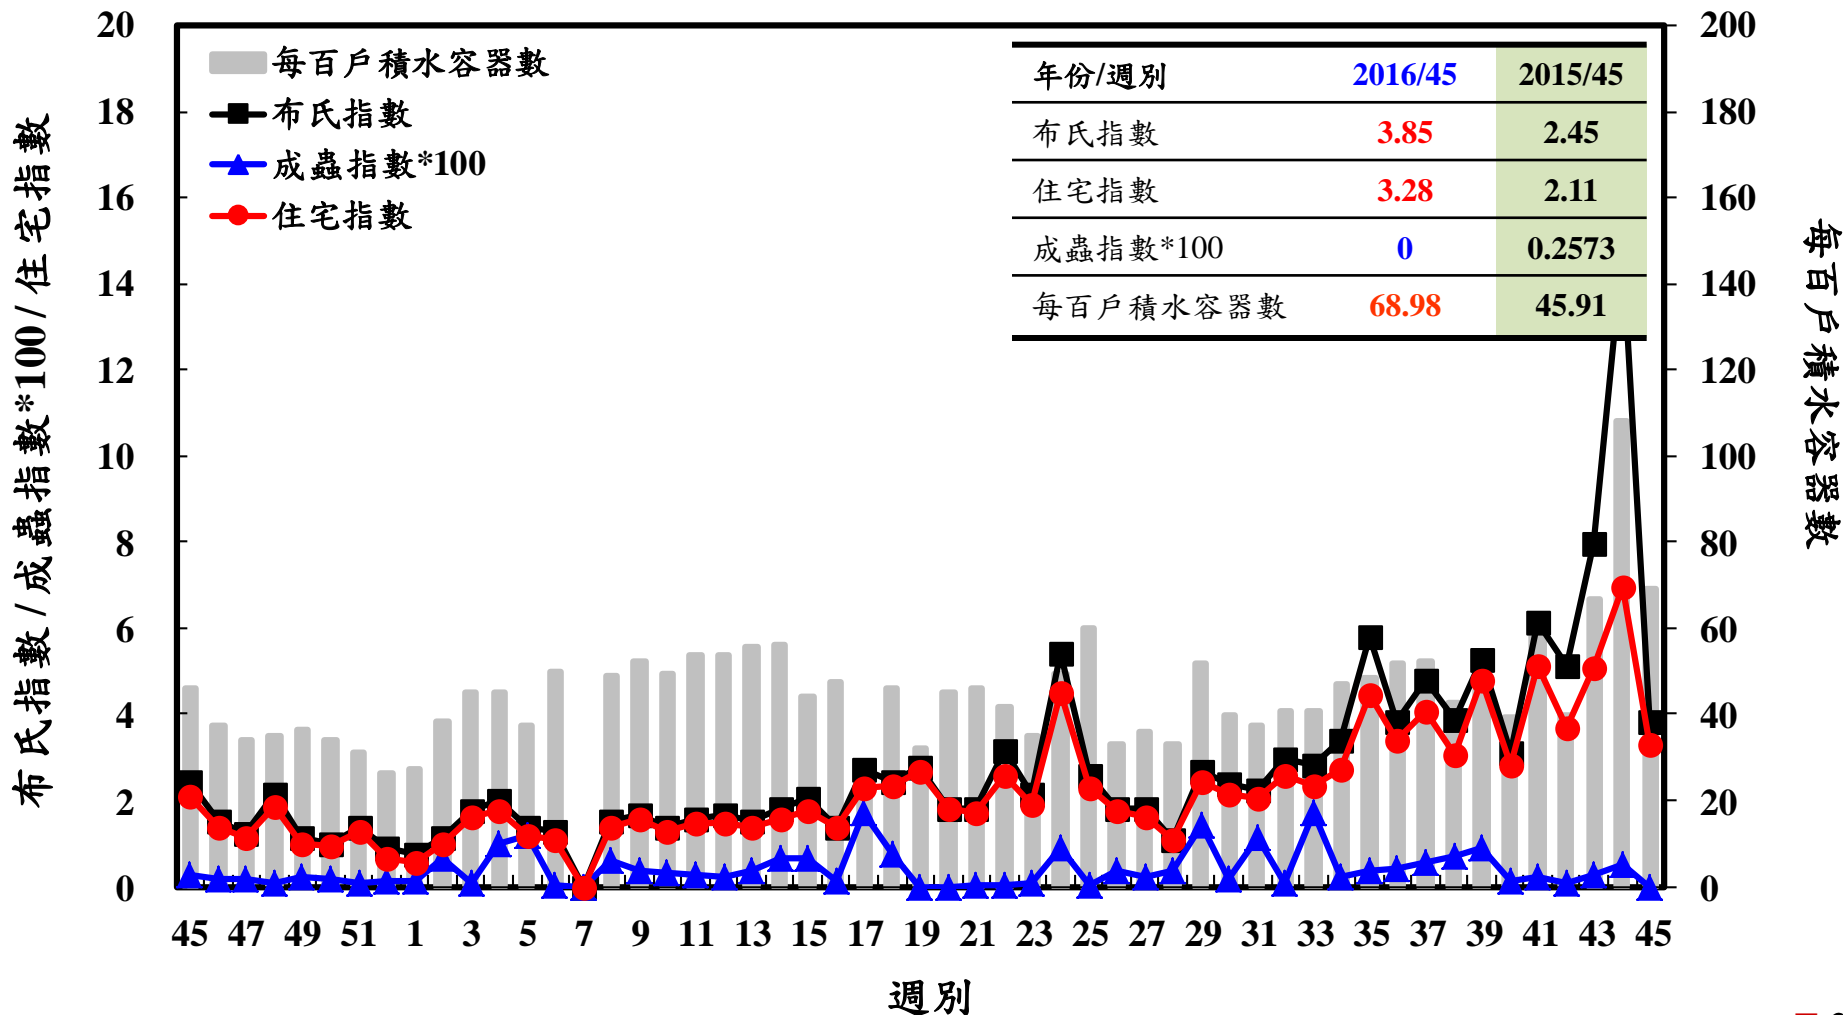

# 登革熱病媒蚊監測系統-台南市

# 登革熱病媒蚊監測系統-高雄市

## 登革熱病媒蚊監測系統-屏東縣