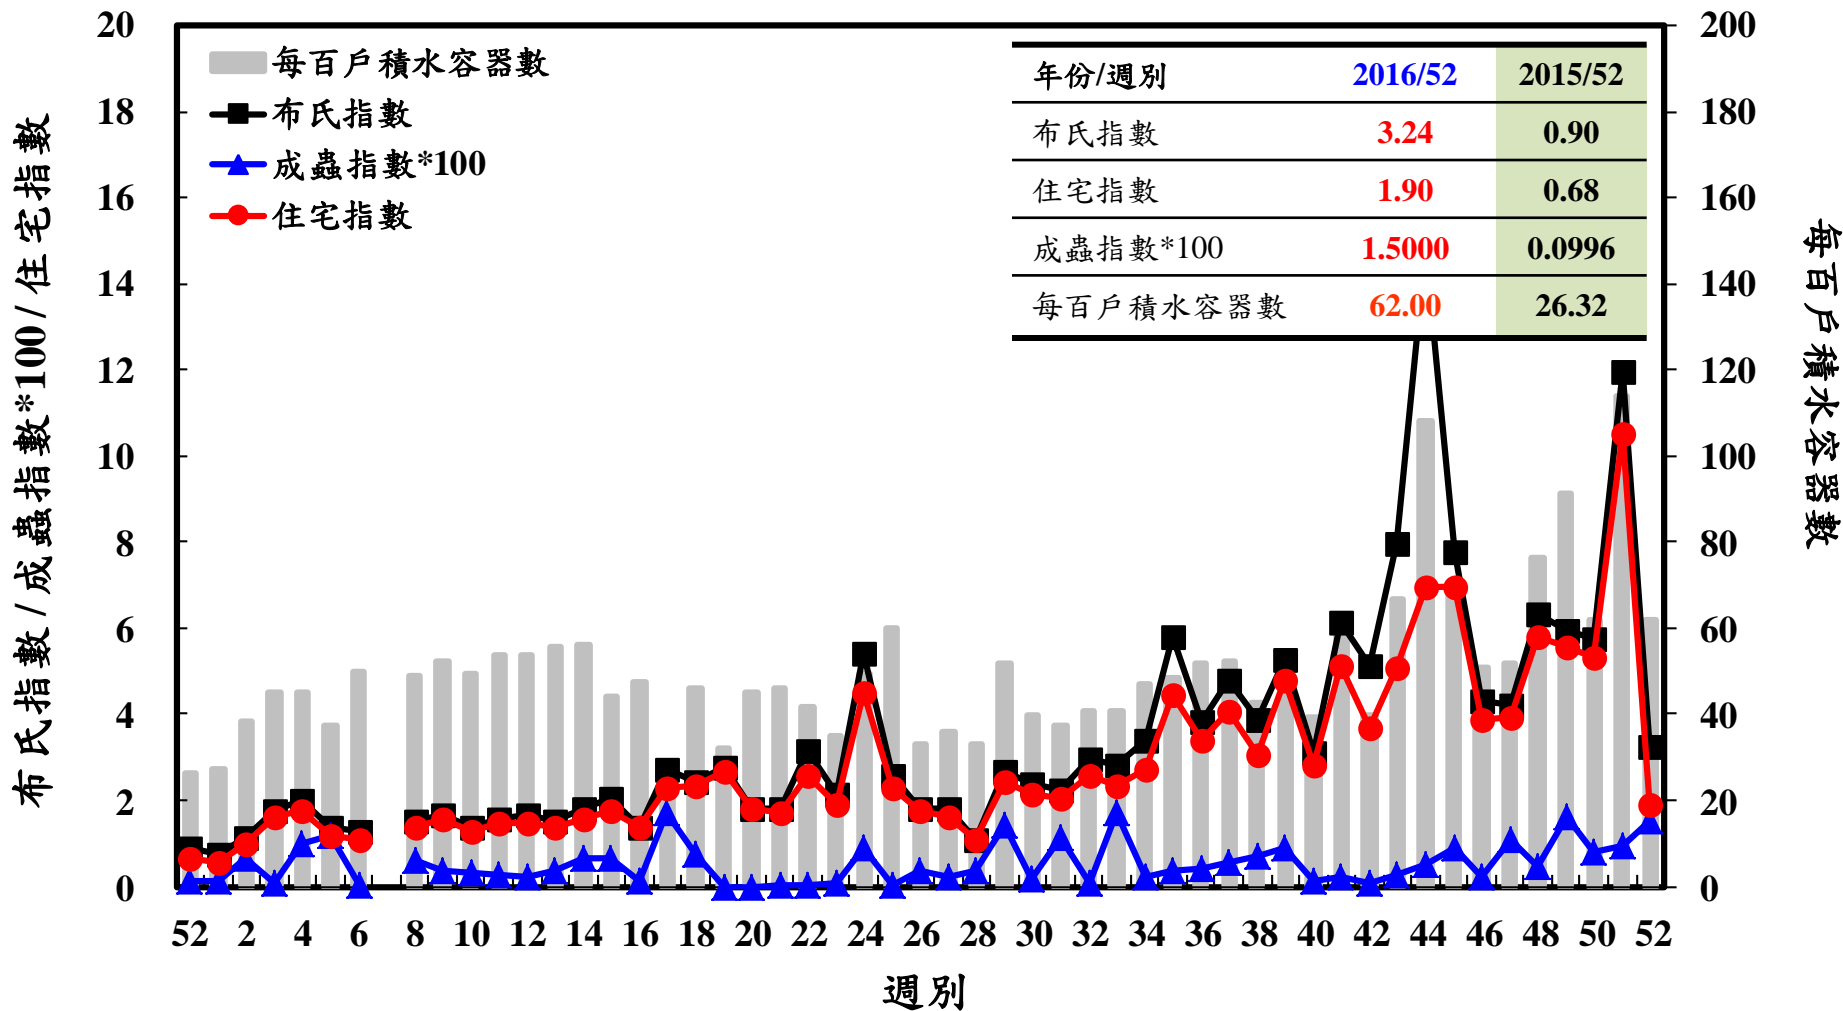

登革熱病媒蚊監測系統-台南市

登革熱病媒蚊監測系統-高雄市

登革熱病媒蚊監測系統-屏東縣