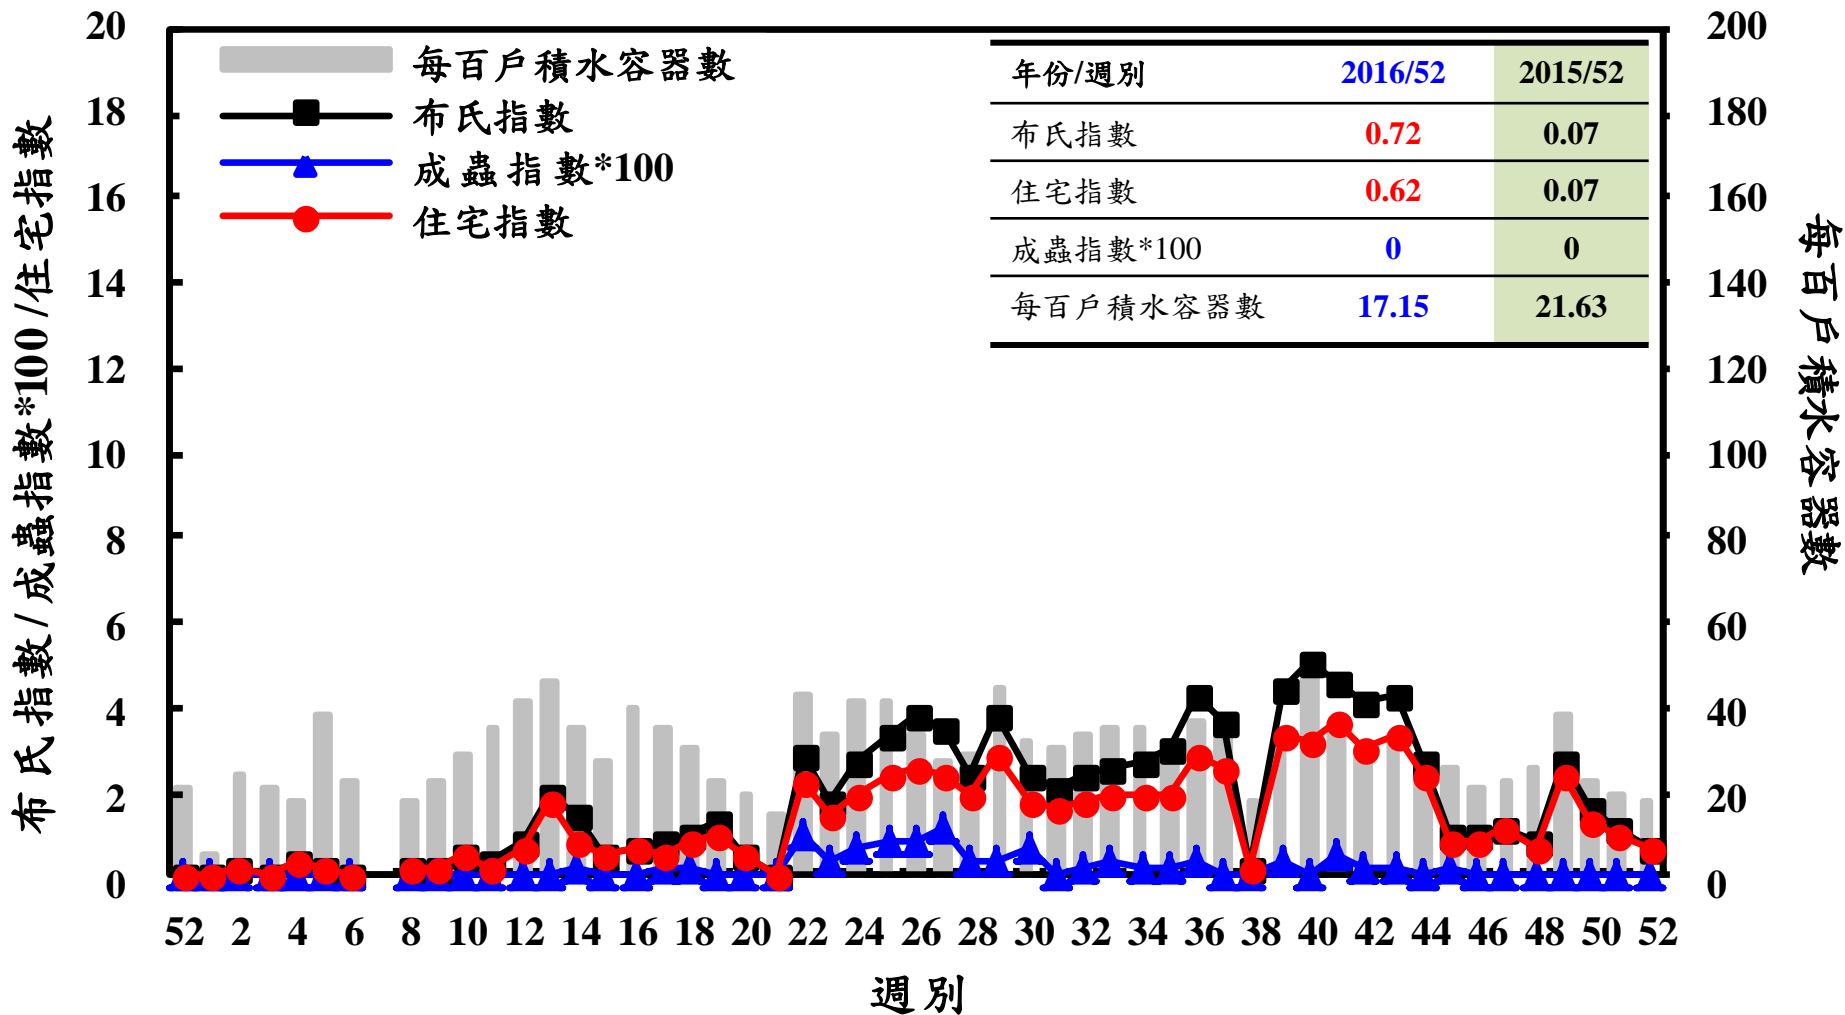

登革熱病媒蚊監測系統-台南市

登革熱病媒蚊監測系統-高雄市

登革熱病媒蚊監測系統-屏東縣