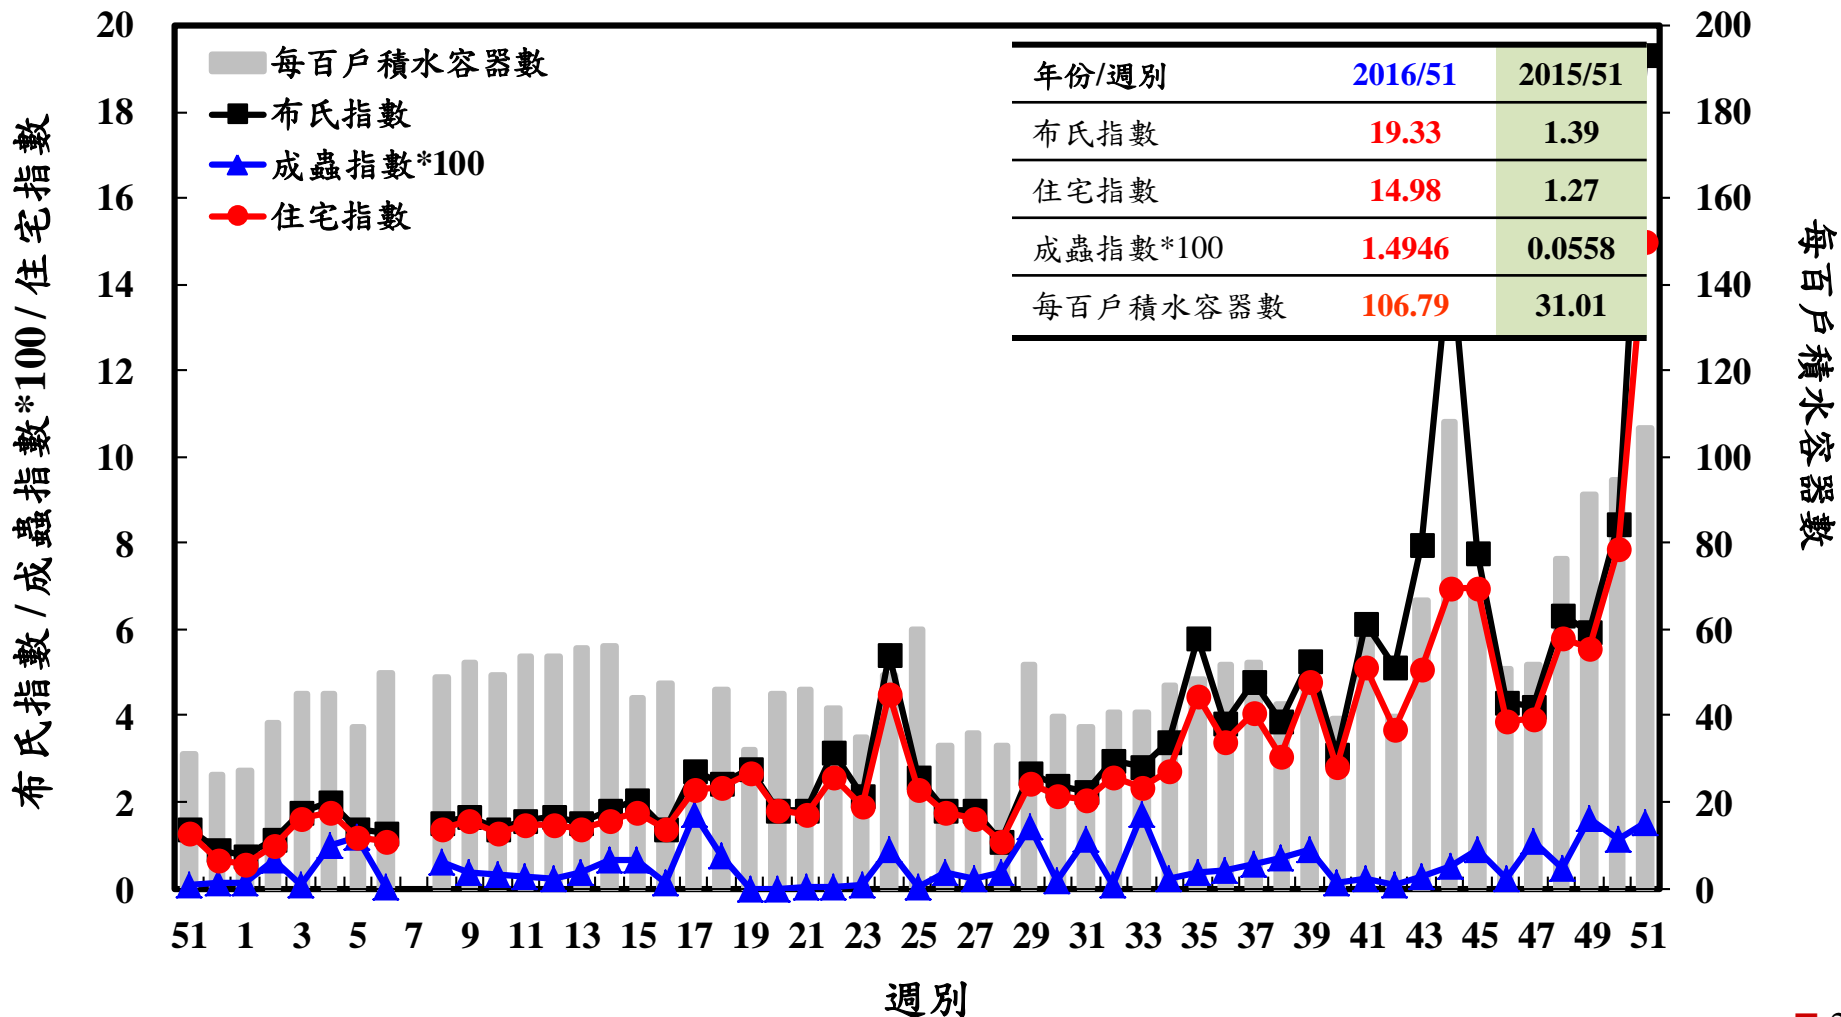

登革熱病媒蚊監測系統-台南市

登革熱病媒蚊監測系統-高雄市

登革熱病媒蚊監測系統-屏東縣