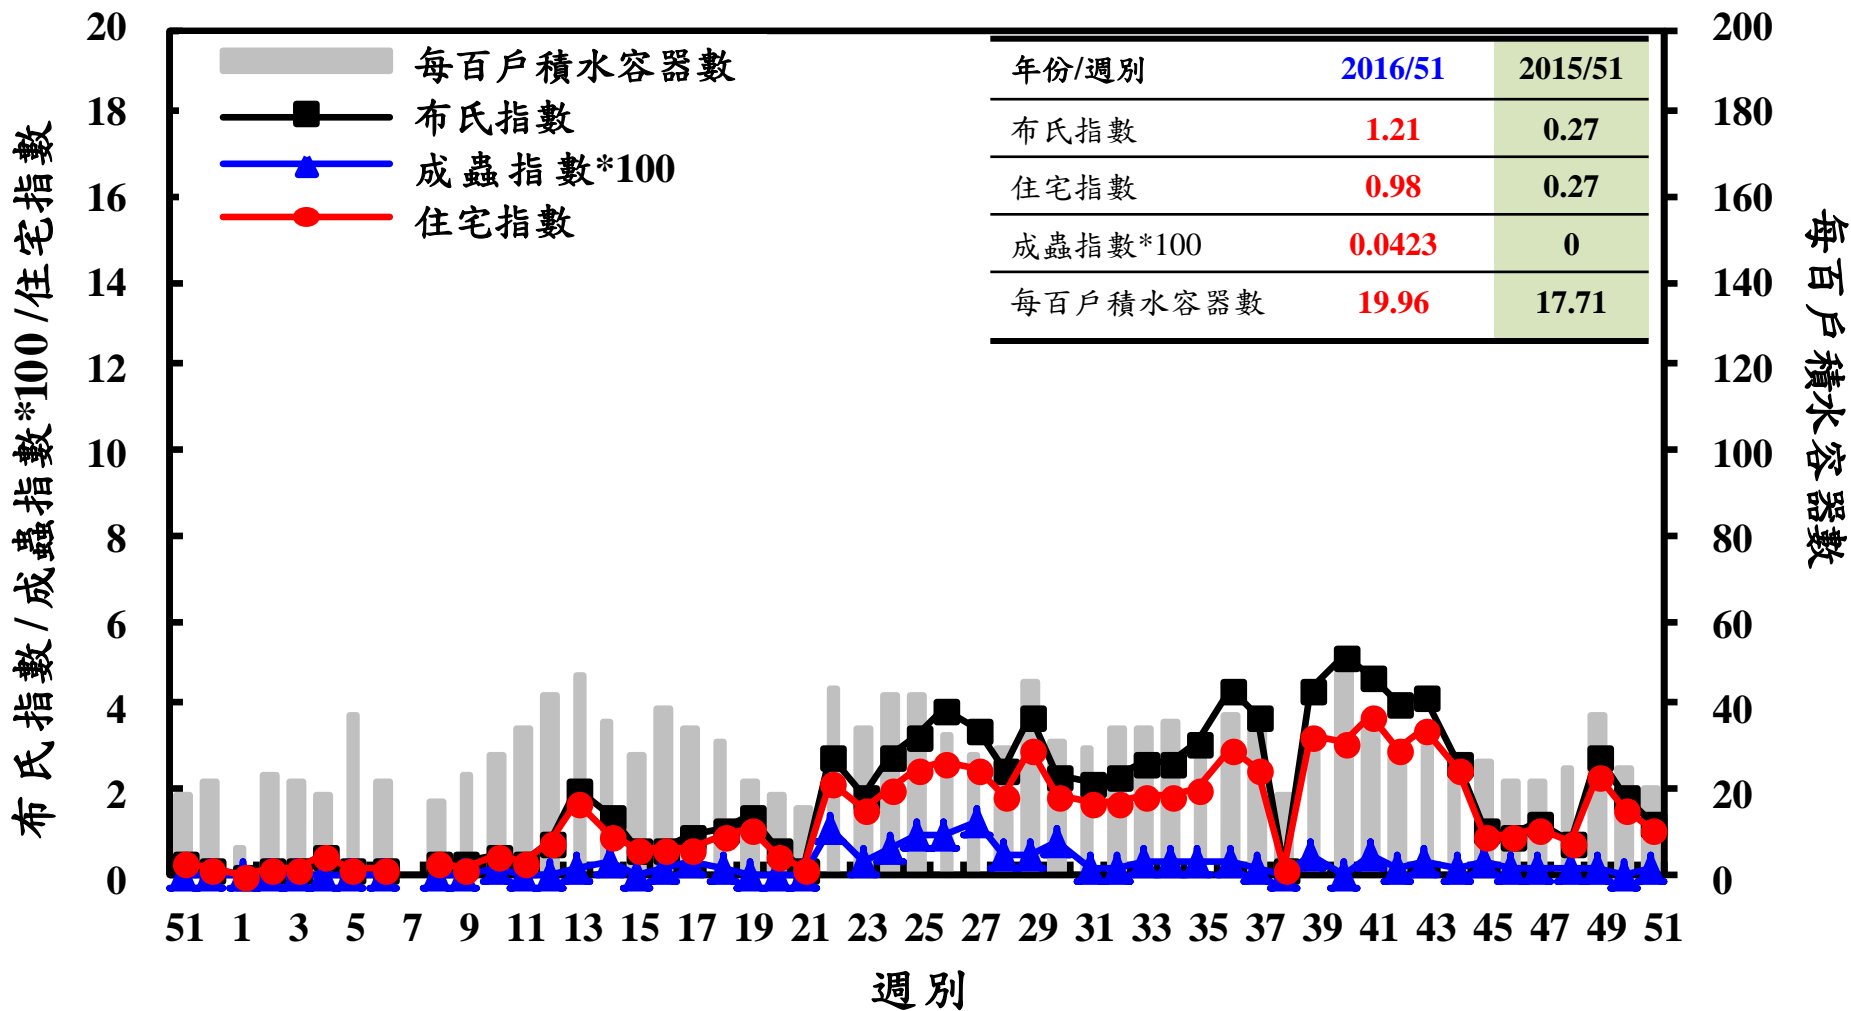

登革熱病媒蚊監測系統-台南市

登革熱病媒蚊監測系統-高雄市

登革熱病媒蚊監測系統-屏東縣