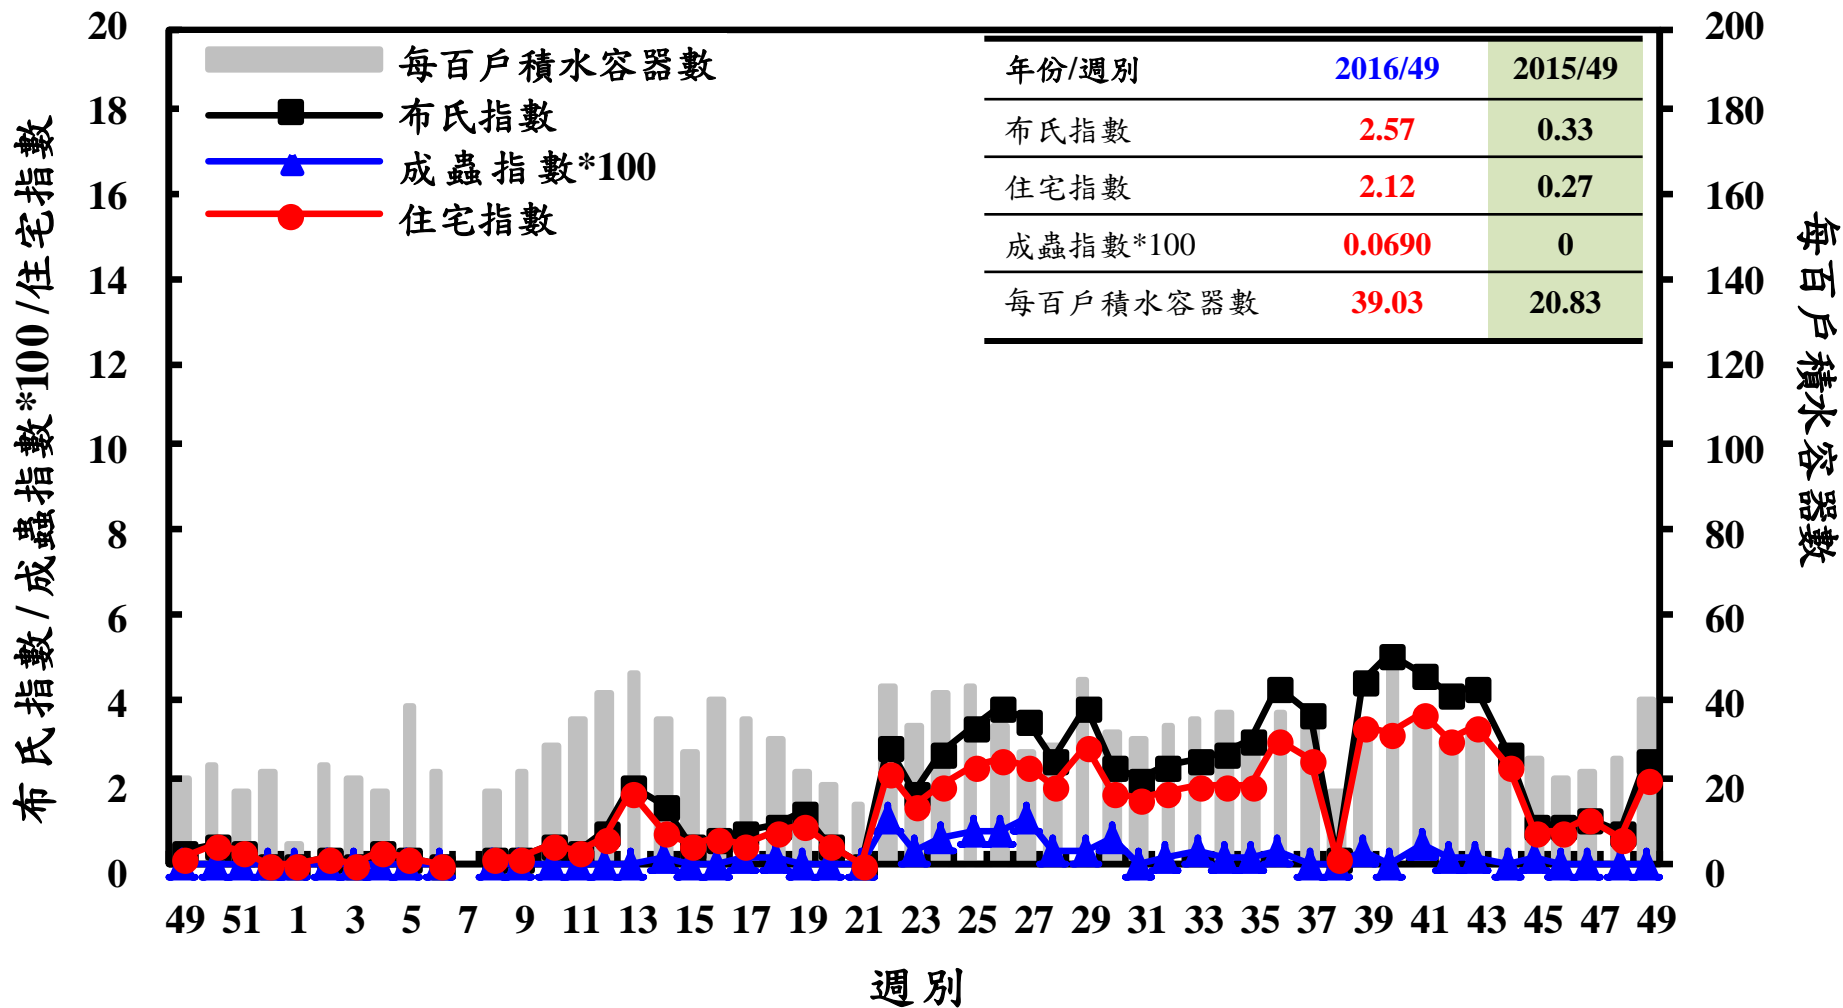

登革熱病媒蚊監測系統-台南市

登革熱病媒蚊監測系統-高雄市

登革熱病媒蚊監測系統-屏東縣