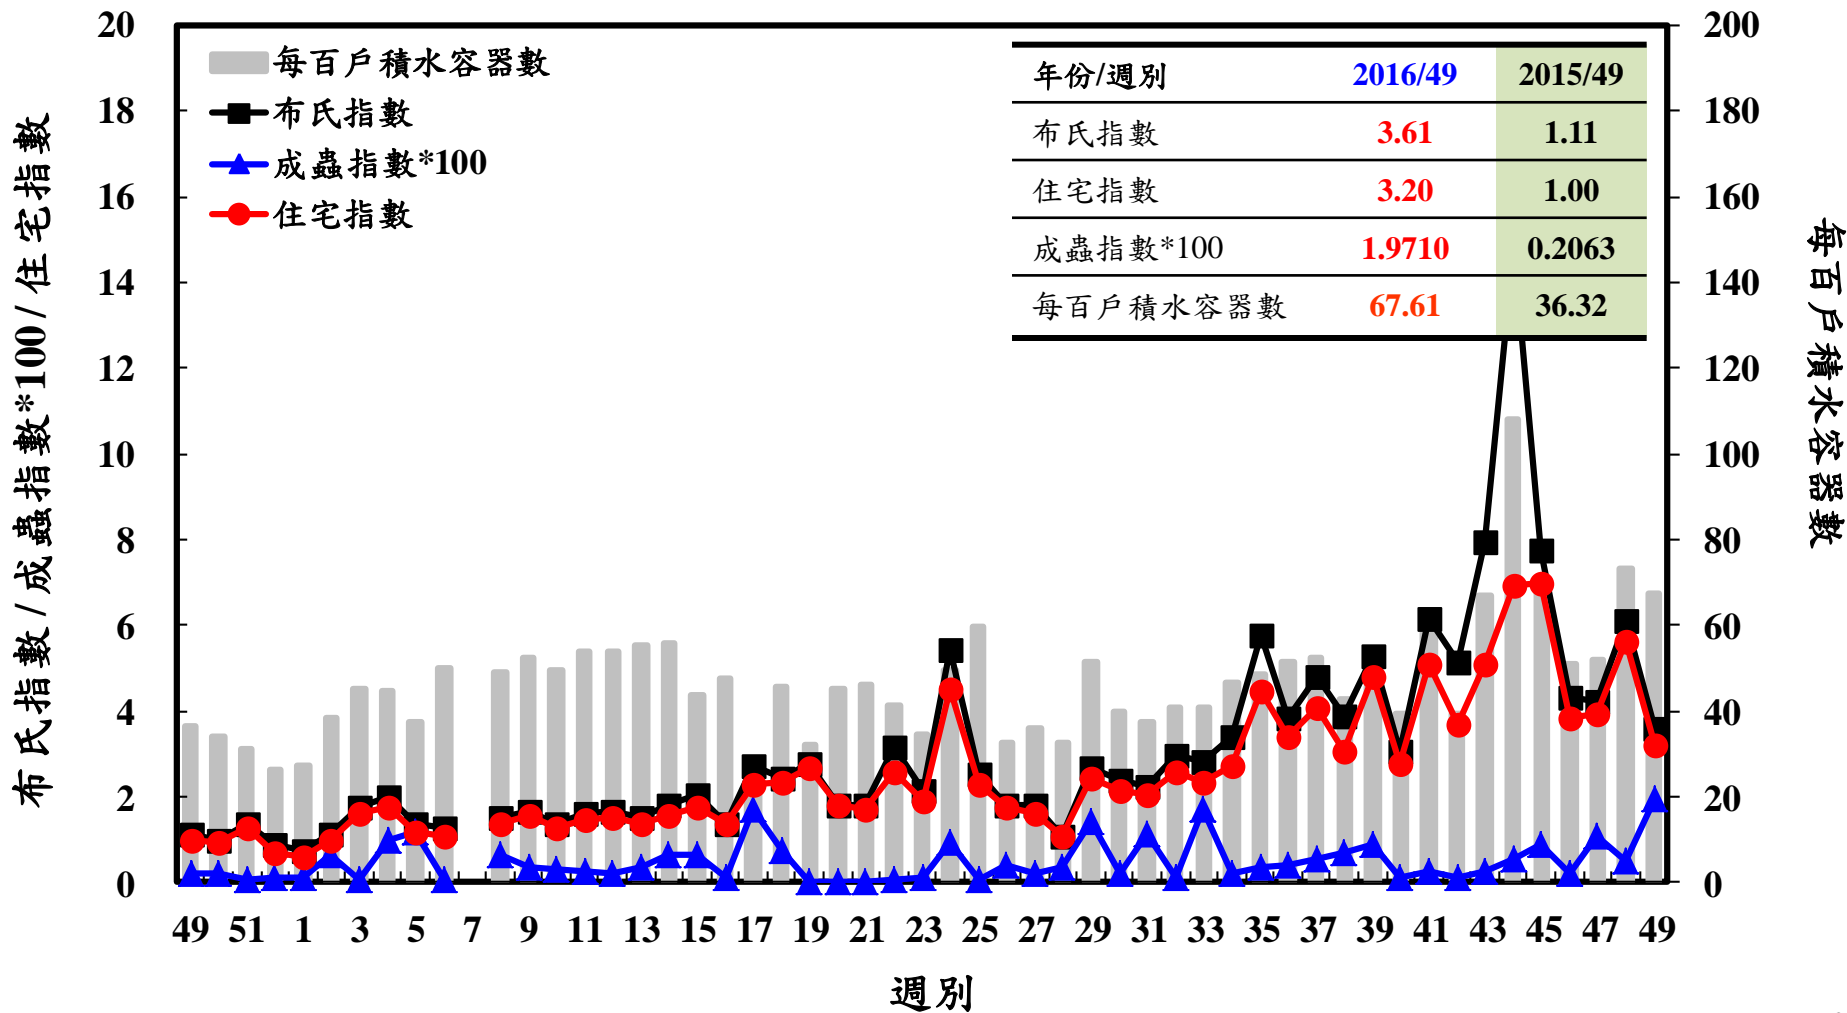

登革熱病媒蚊監測系統-台南市

登革熱病媒蚊監測系統-高雄市

登革熱病媒蚊監測系統-屏東縣