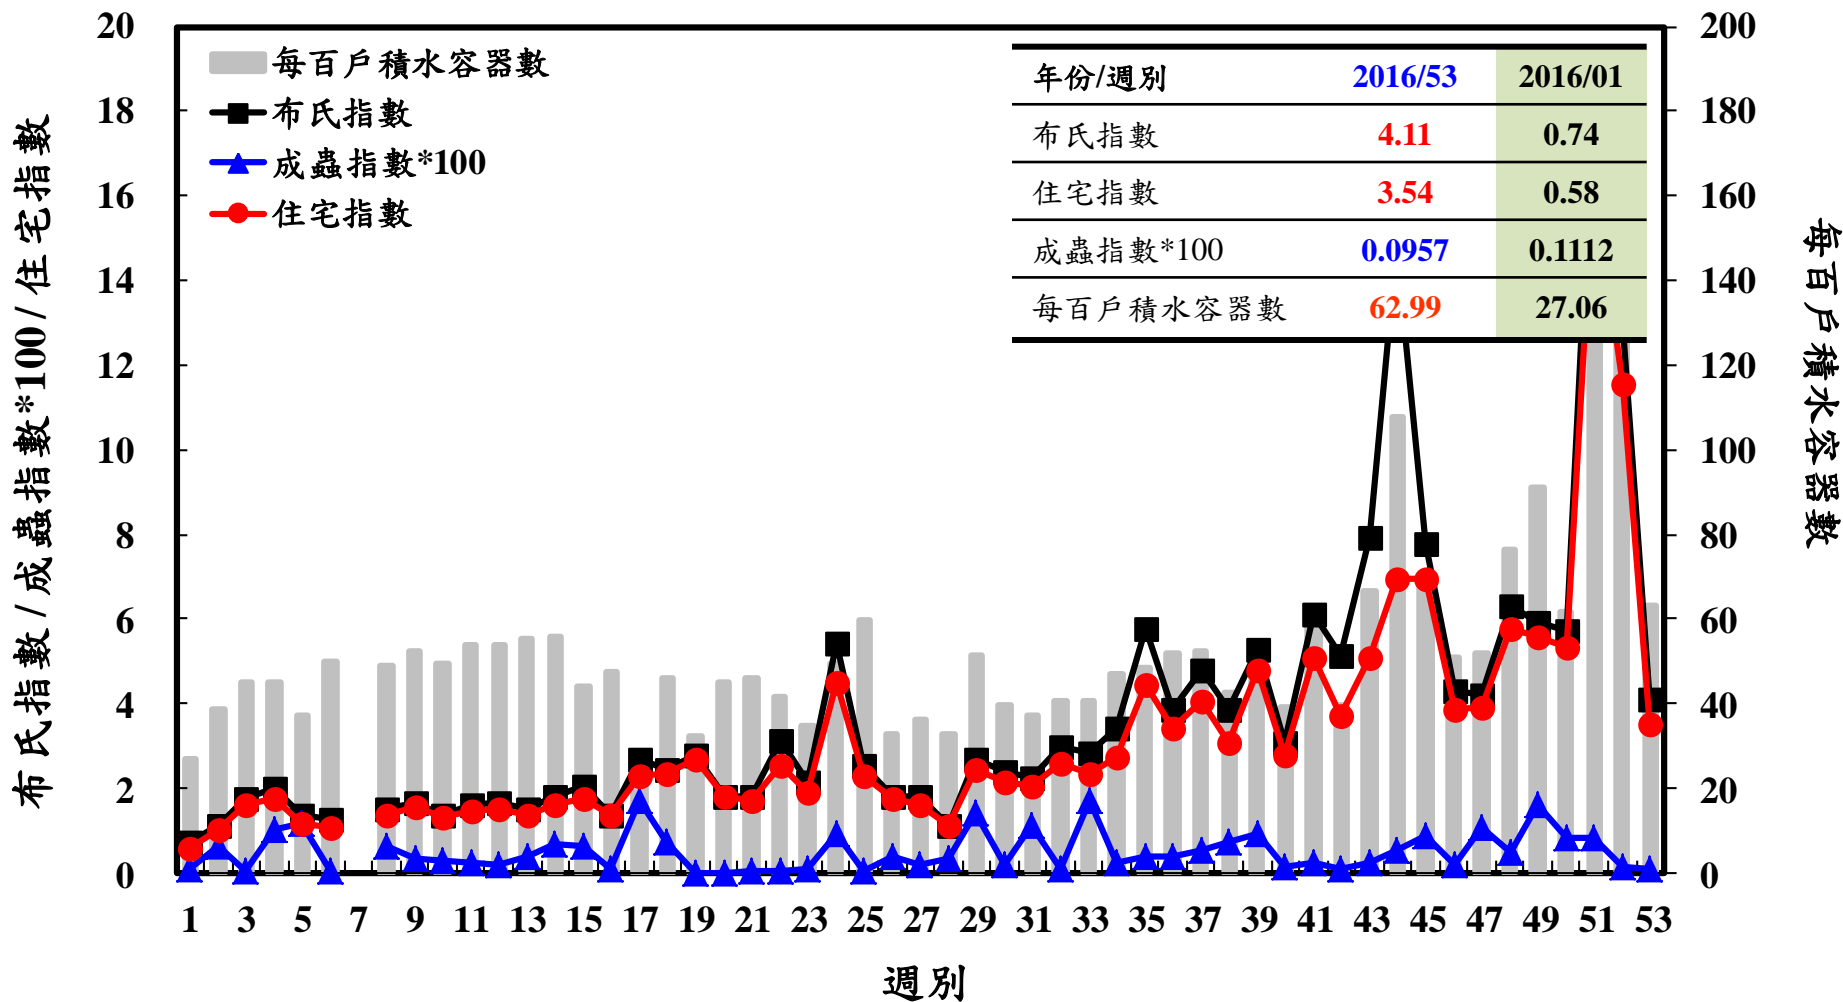

登革熱病媒蚊監測系統-台南市

登革熱病媒蚊監測系統-高雄市

登革熱病媒蚊監測系統-屏東縣