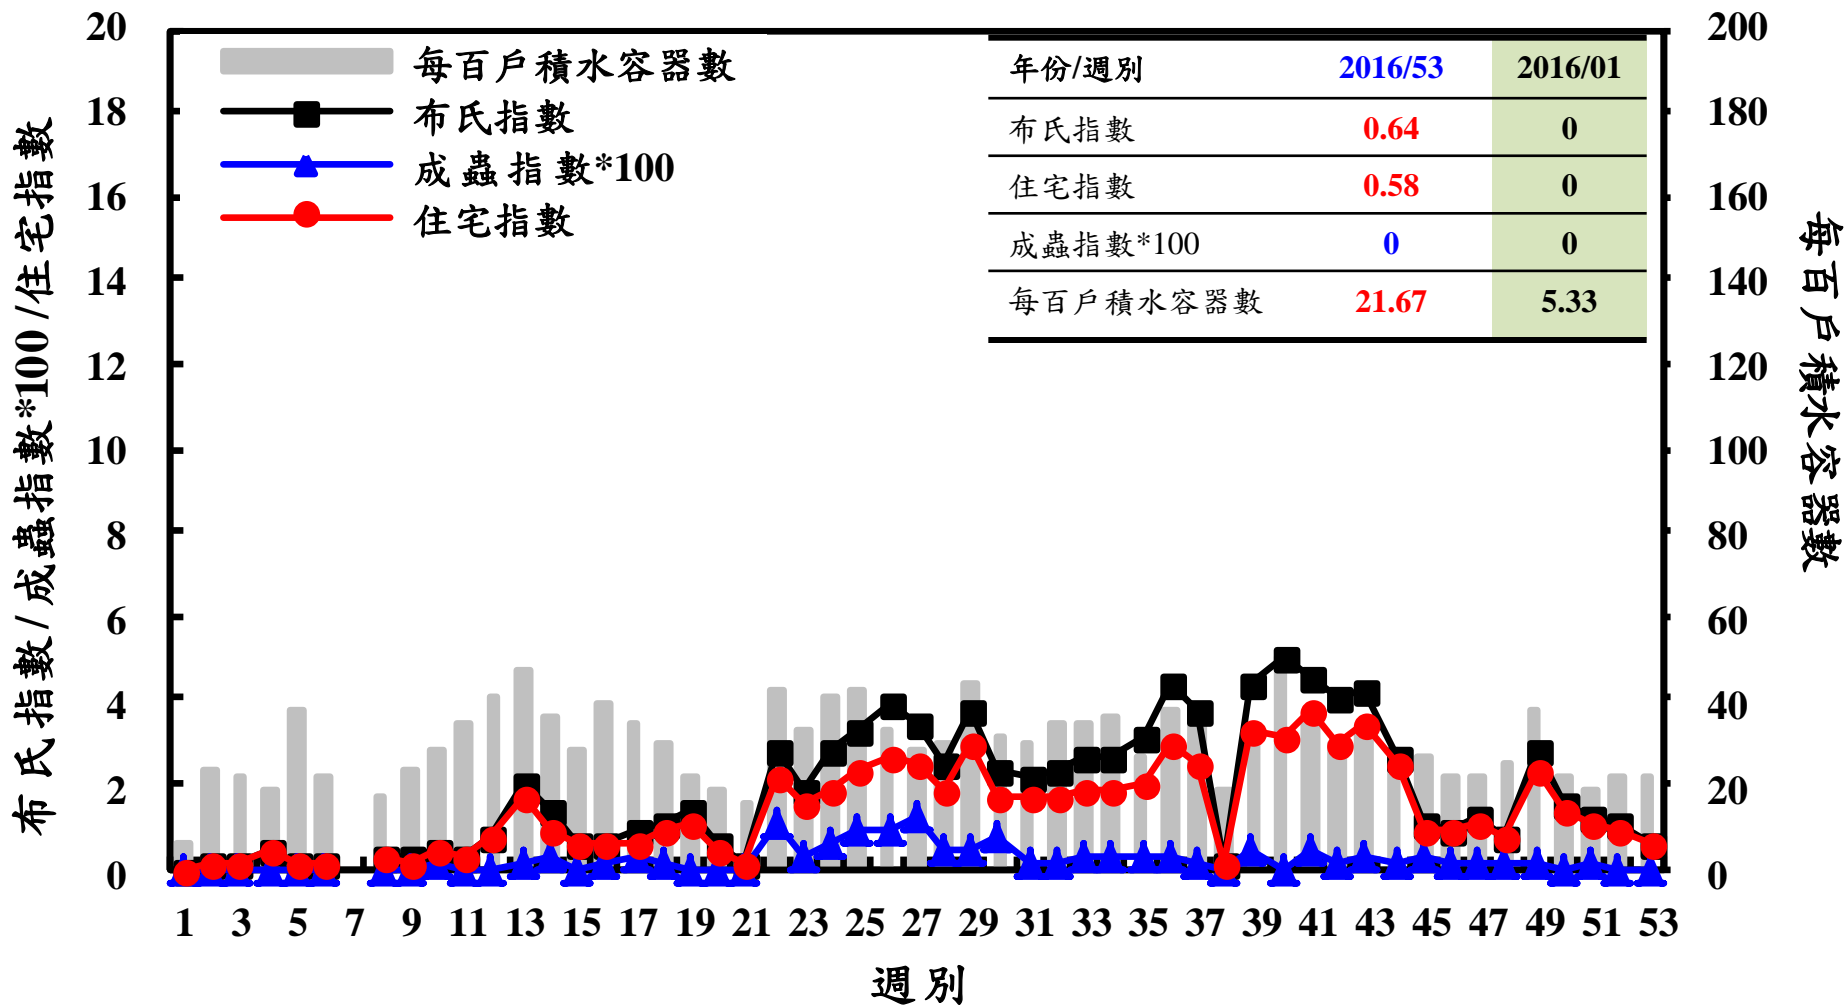

登革熱病媒蚊監測系統-台南市

登革熱病媒蚊監測系統-高雄市

登革熱病媒蚊監測系統-屏東縣