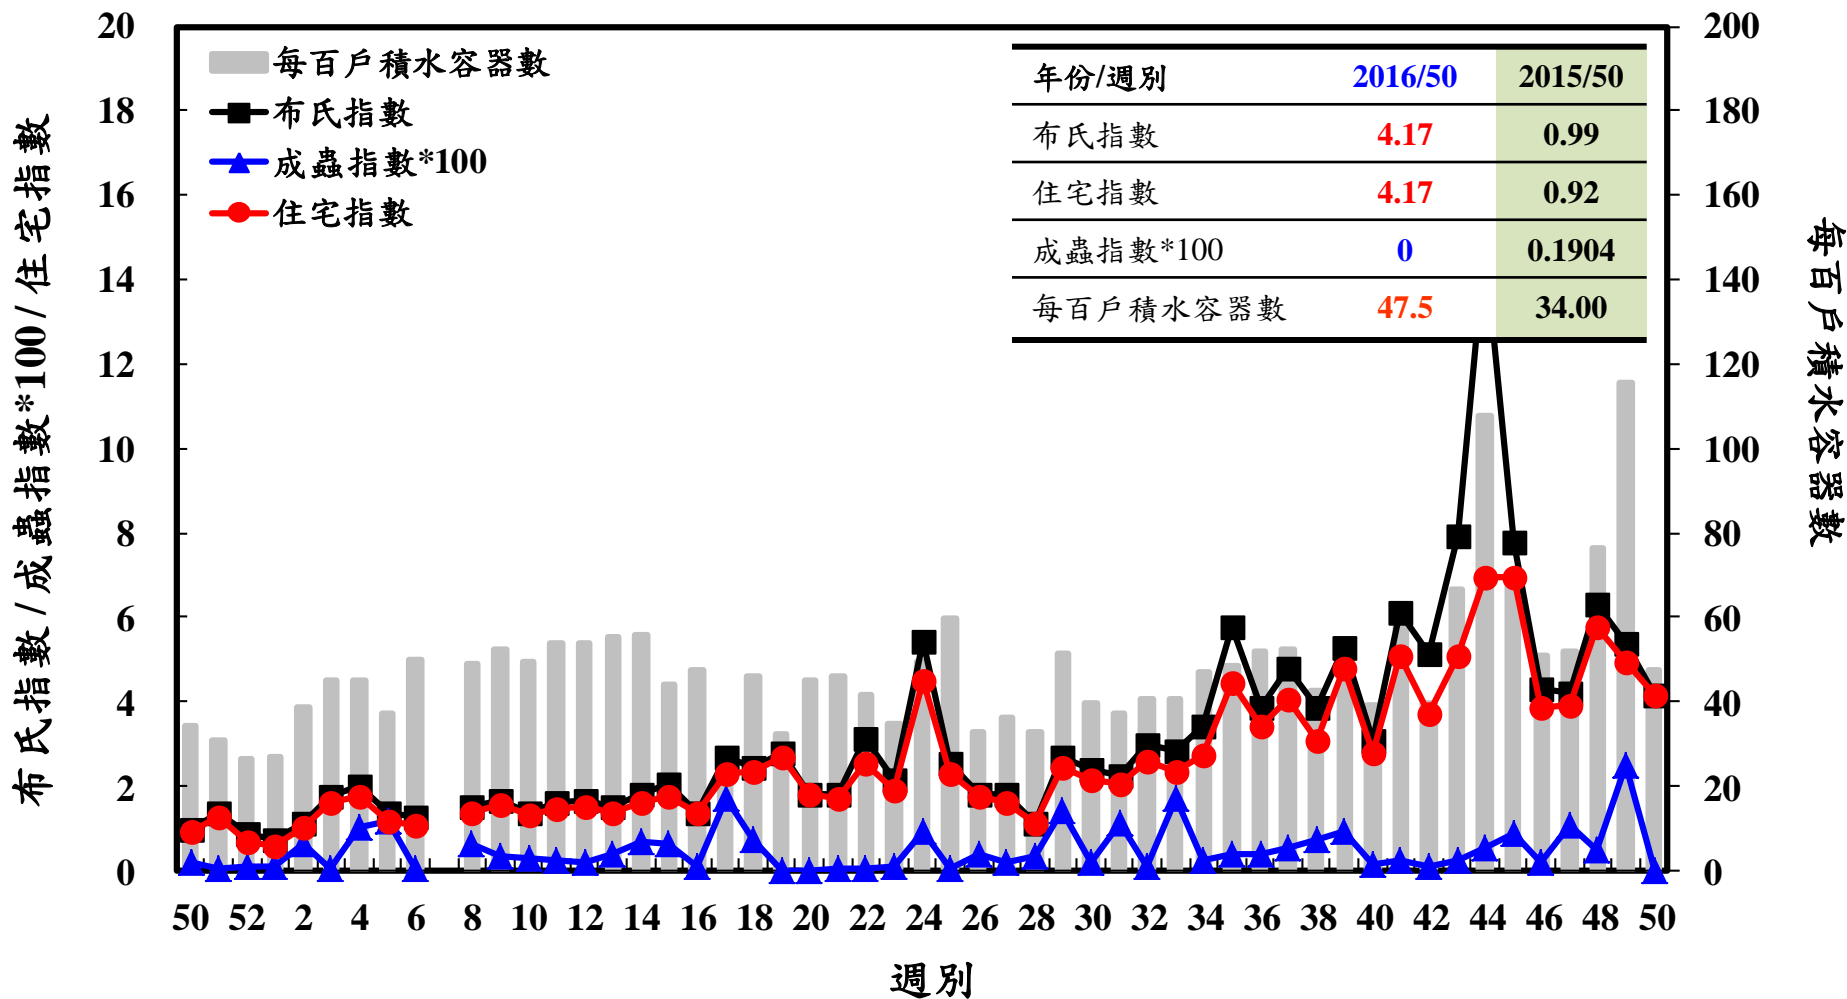

登革熱病媒蚊監測系統-台南市

登革熱病媒蚊監測系統-高雄市

登革熱病媒蚊監測系統-屏東縣