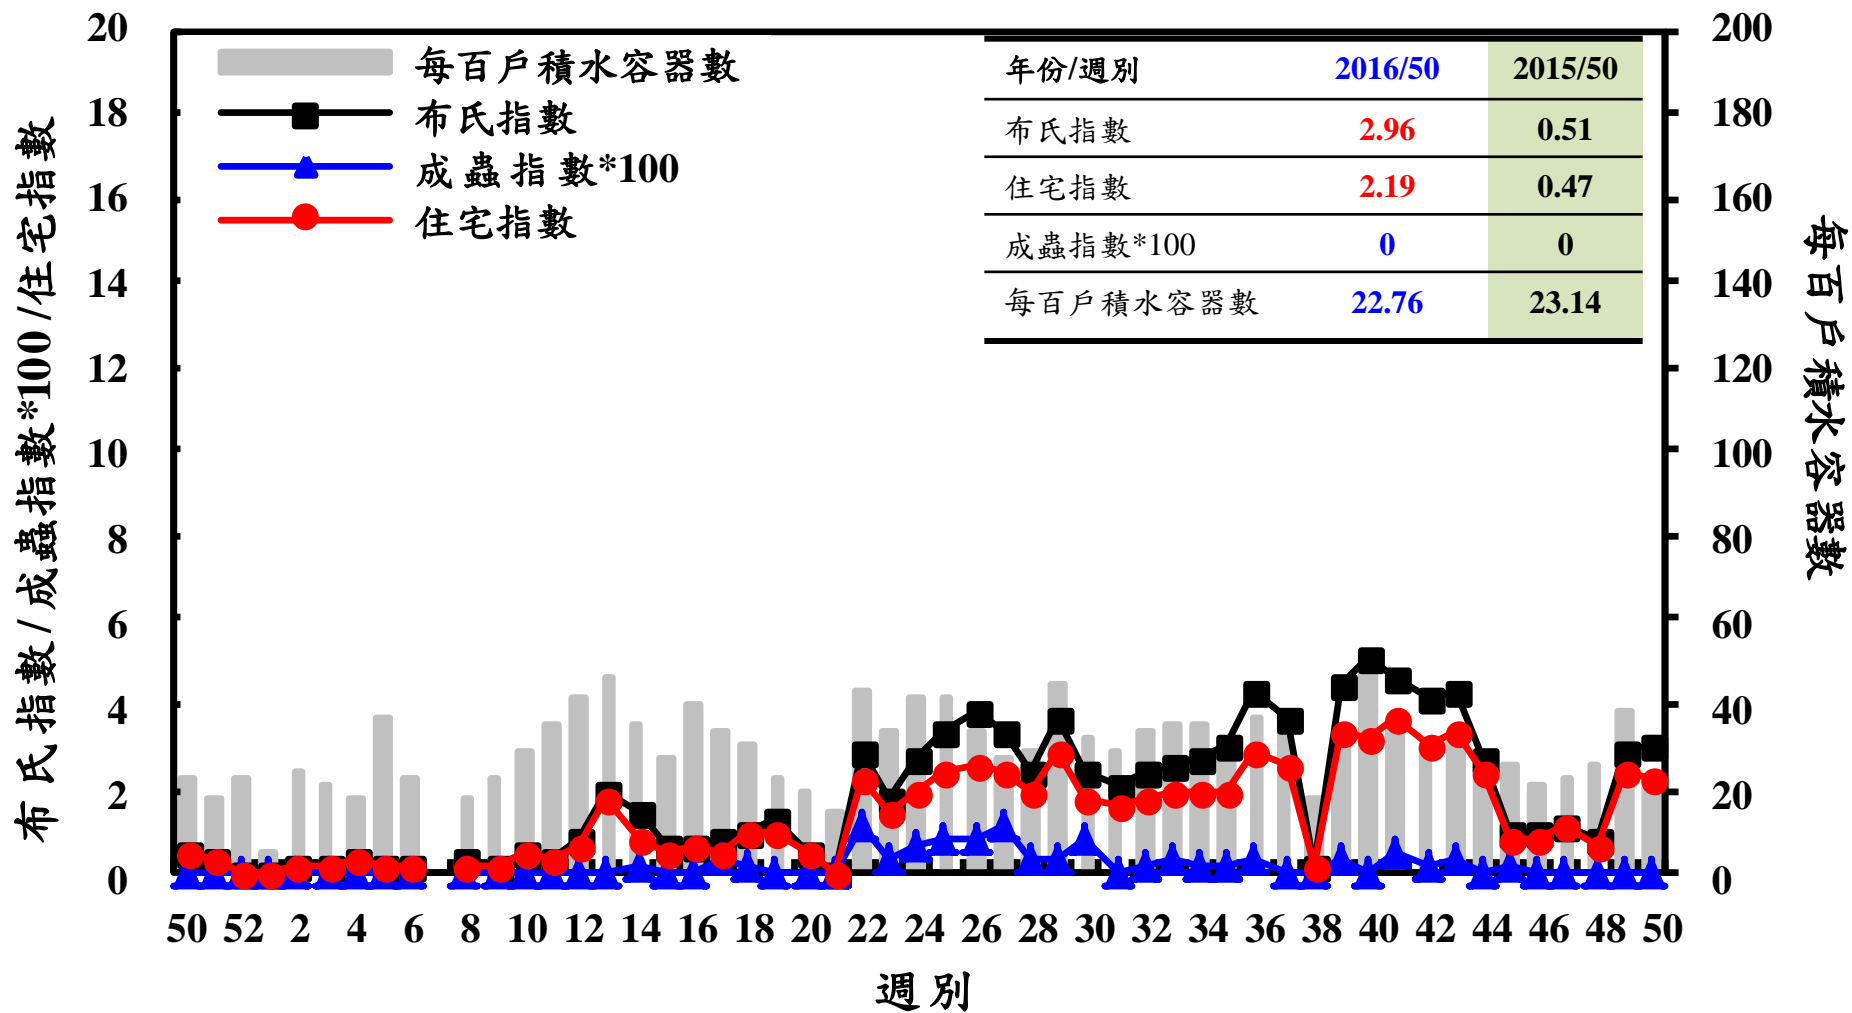

登革熱病媒蚊監測系統-台南市

登革熱病媒蚊監測系統-高雄市

登革熱病媒蚊監測系統-屏東縣