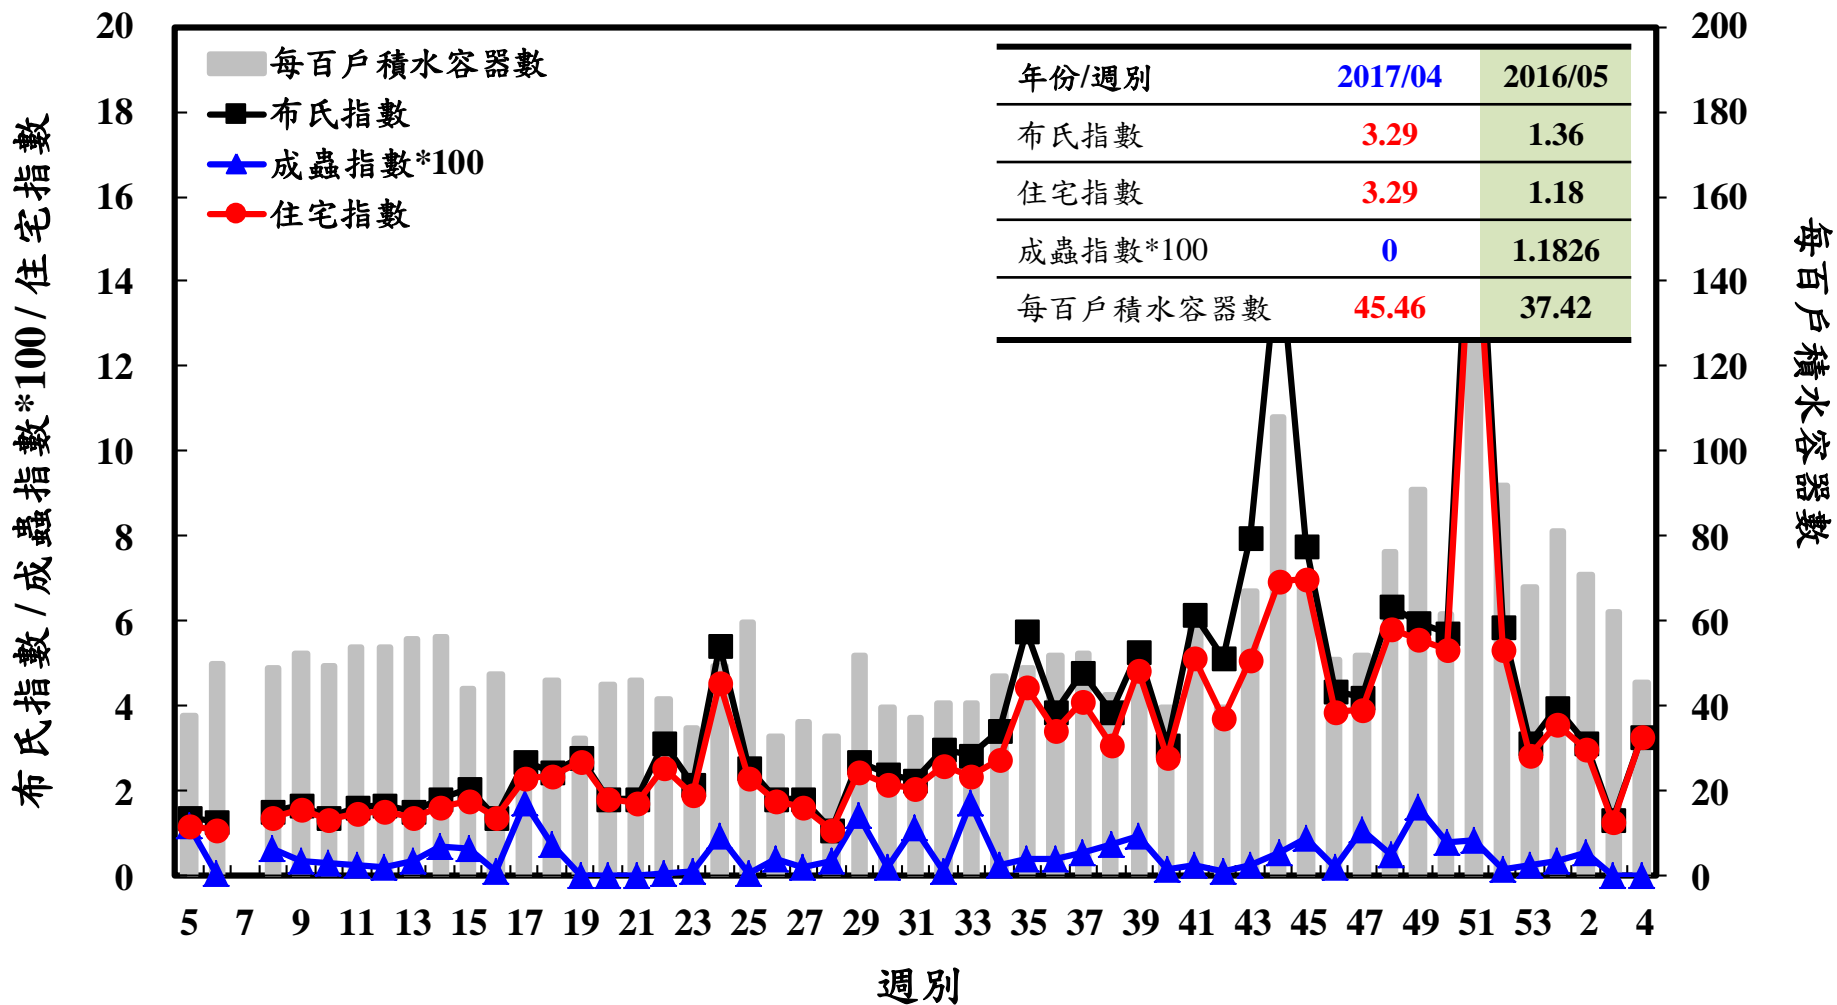

登革熱病媒蚊監測系統-台南市

登革熱病媒蚊監測系統-高雄市

登革熱病媒蚊監測系統-屏東縣