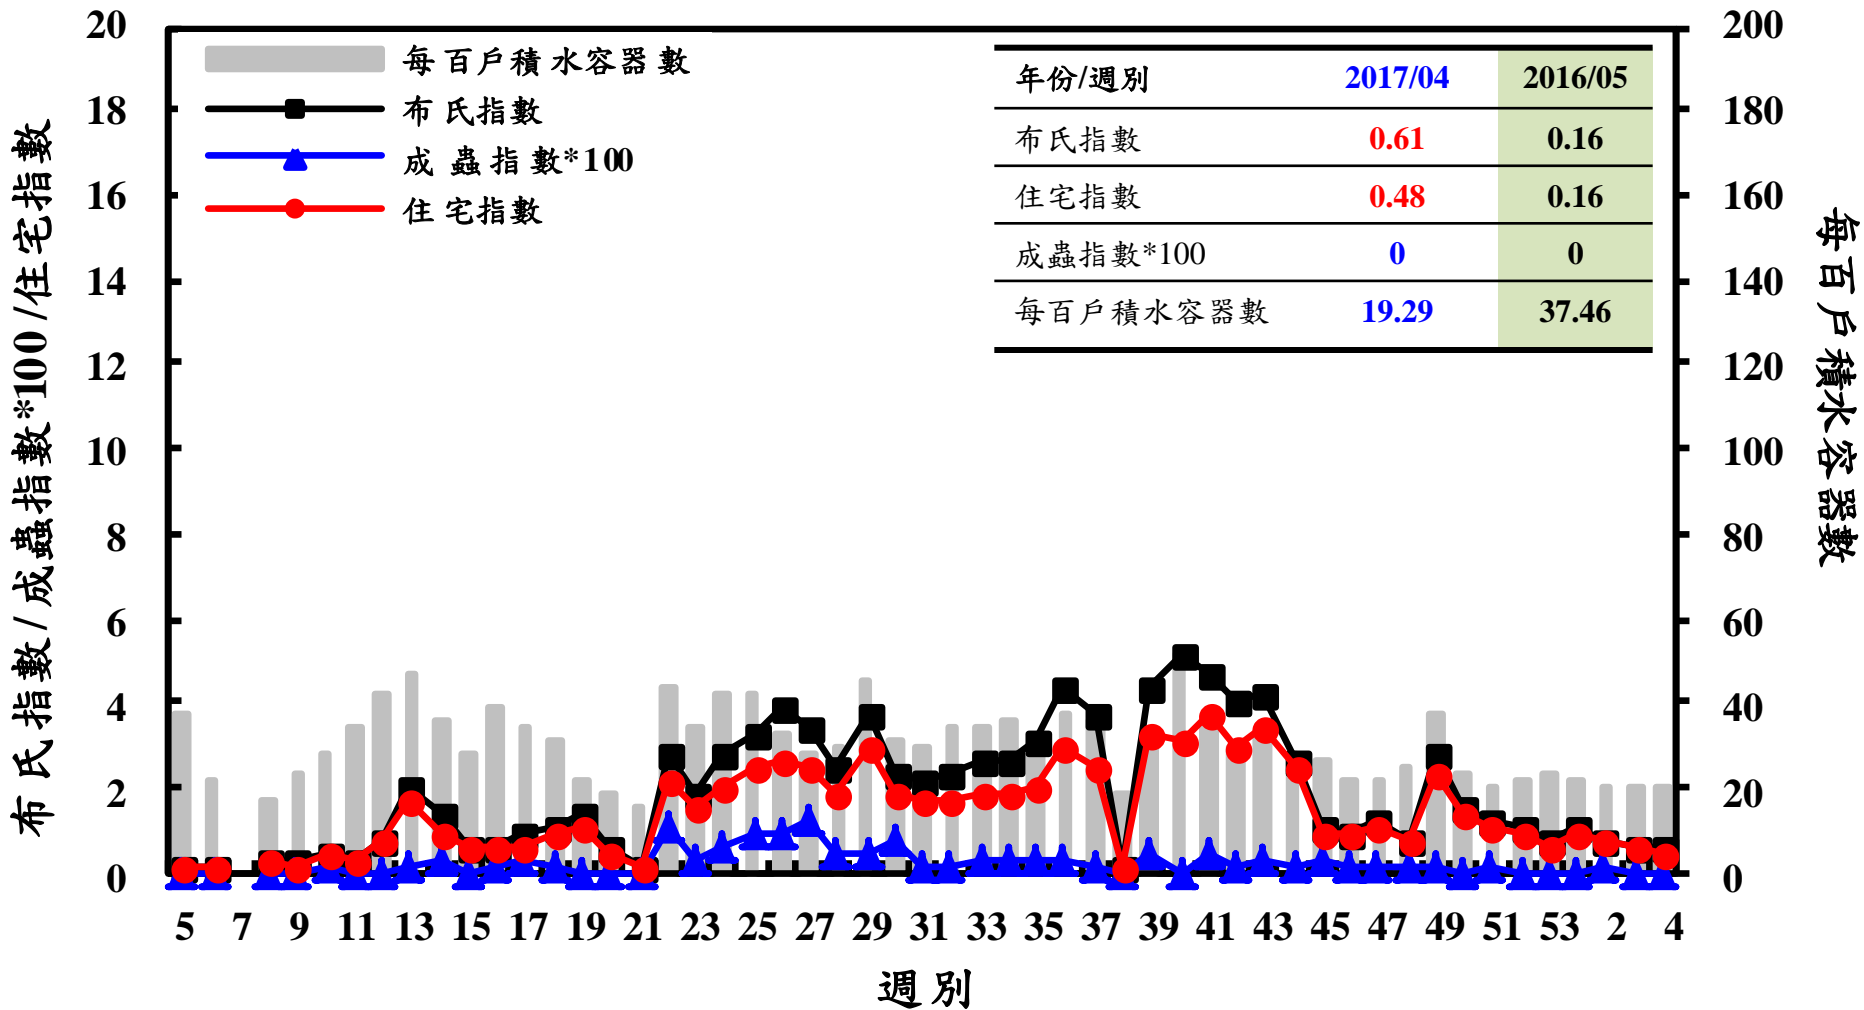

登革熱病媒蚊監測系統-台南市

登革熱病媒蚊監測系統-高雄市

登革熱病媒蚊監測系統-屏東縣