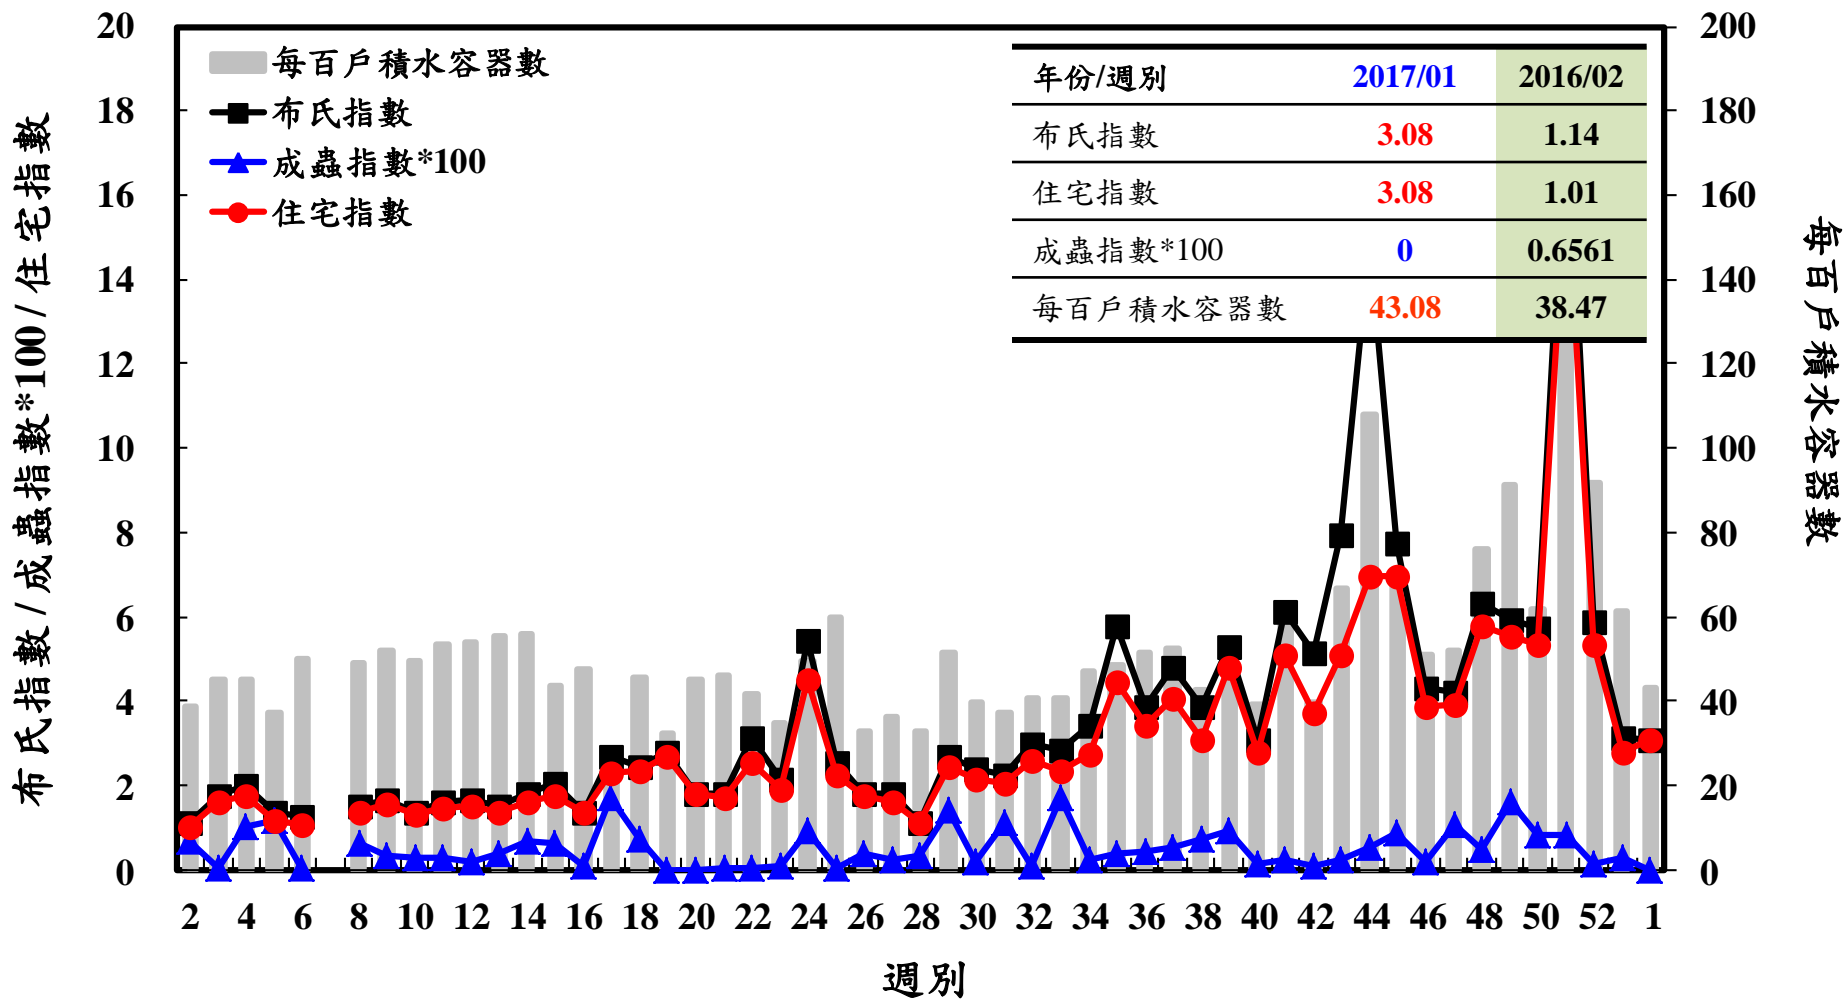

# 登革熱病媒蚊監測系統-台南市

# 登革熱病媒蚊監測系統-高雄市

# 登革熱病媒蚊監測系統-屏東縣