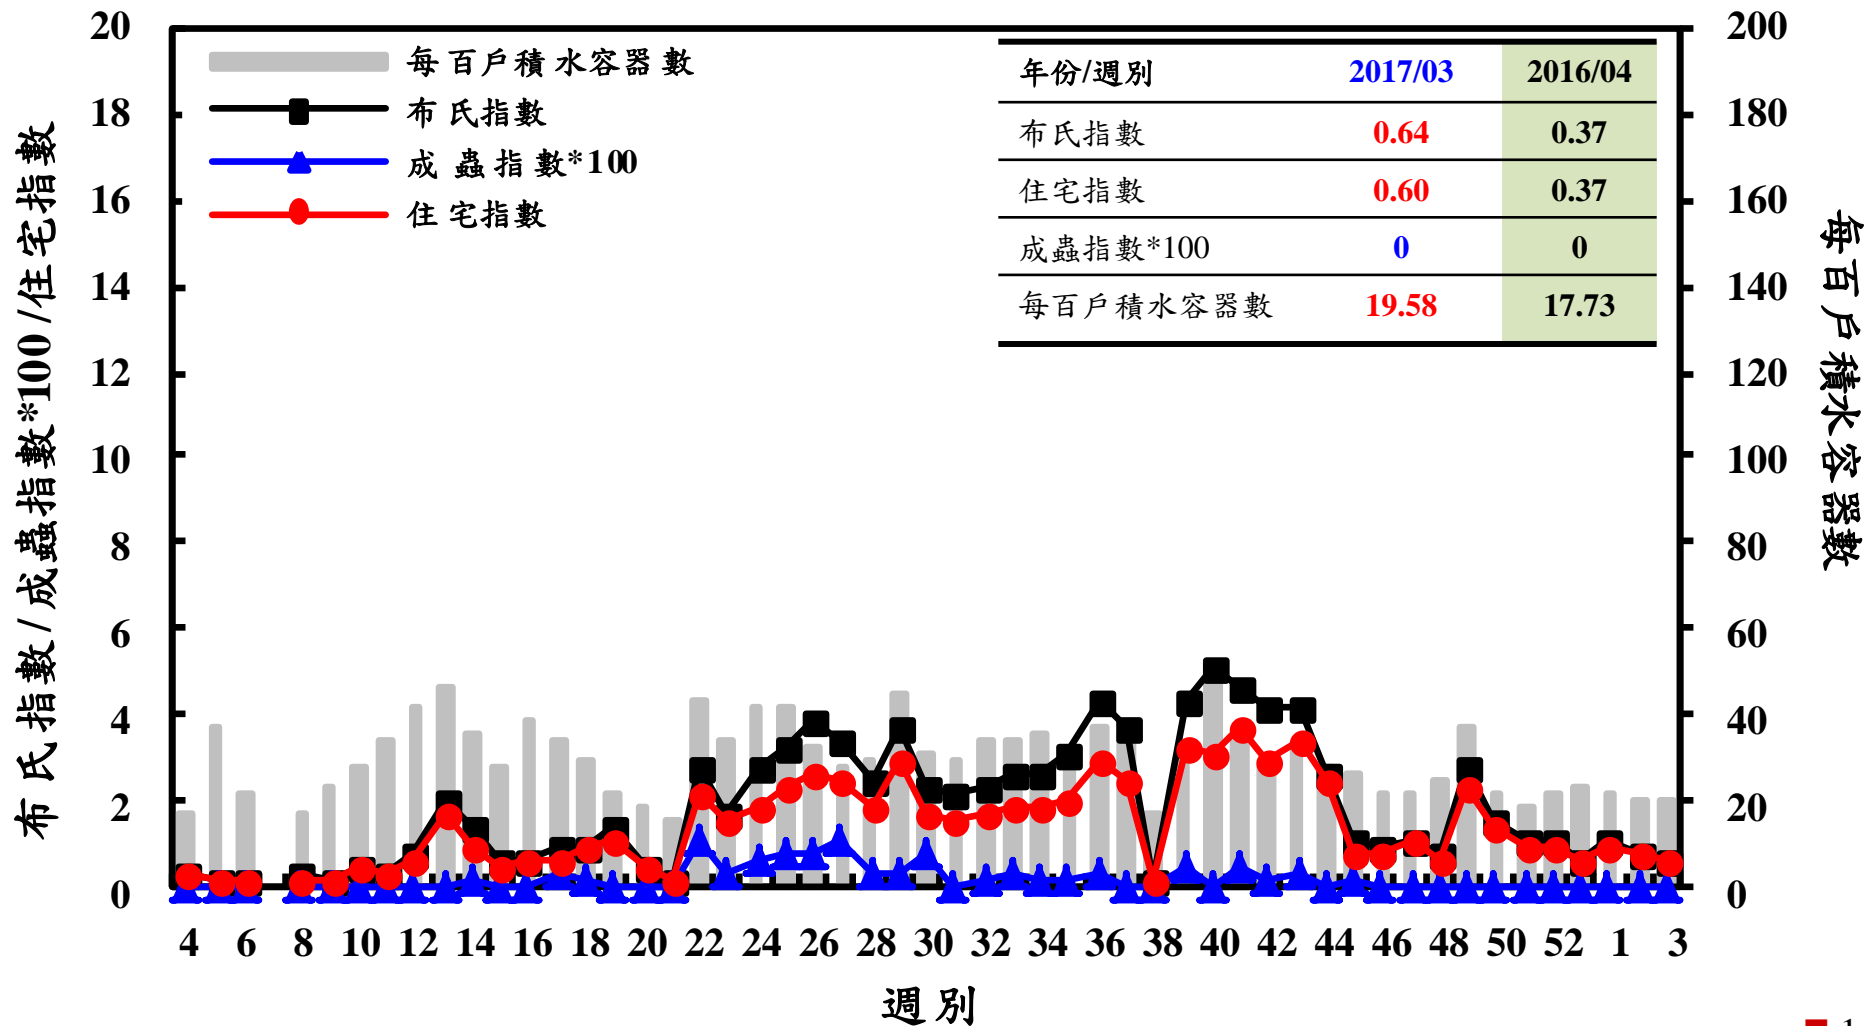

# 登革熱病媒蚊監測系統-台南市

# 登革熱病媒蚊監測系統-高雄市

# 登革熱病媒蚊監測系統-屏東縣