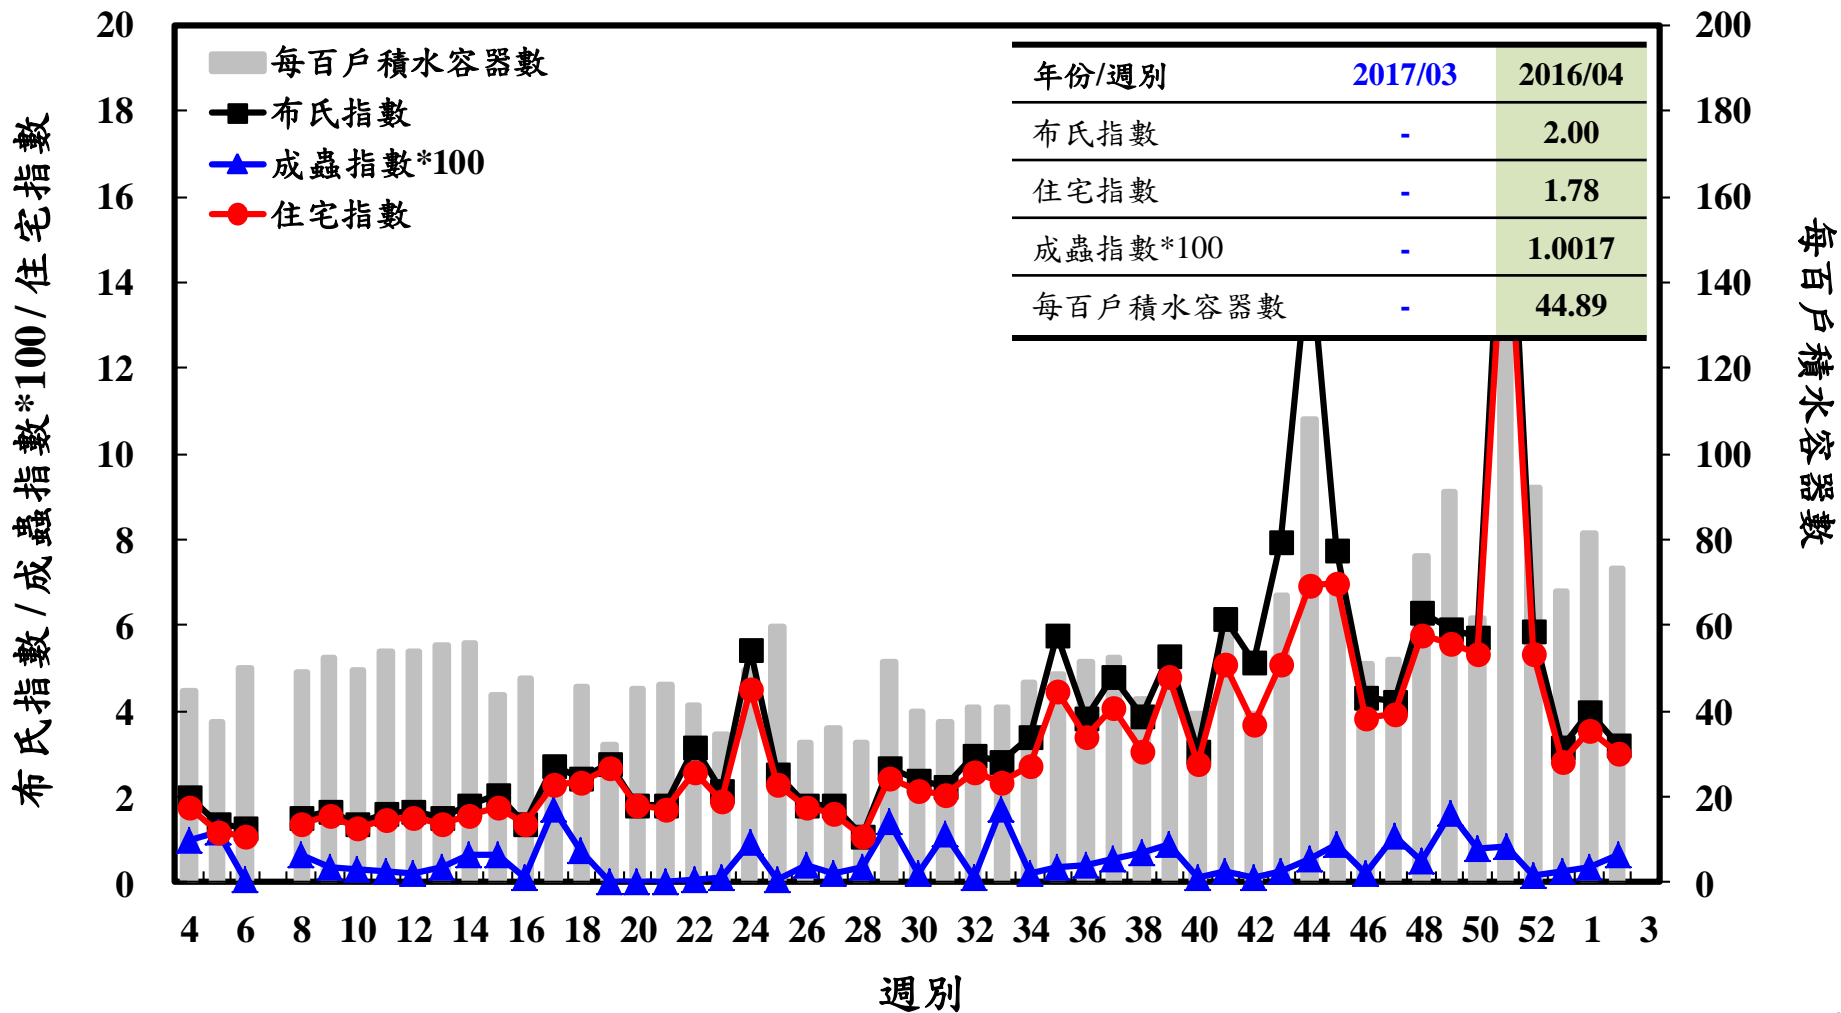

# 登革熱病媒蚊監測系統-台南市

# 登革熱病媒蚊監測系統-高雄市