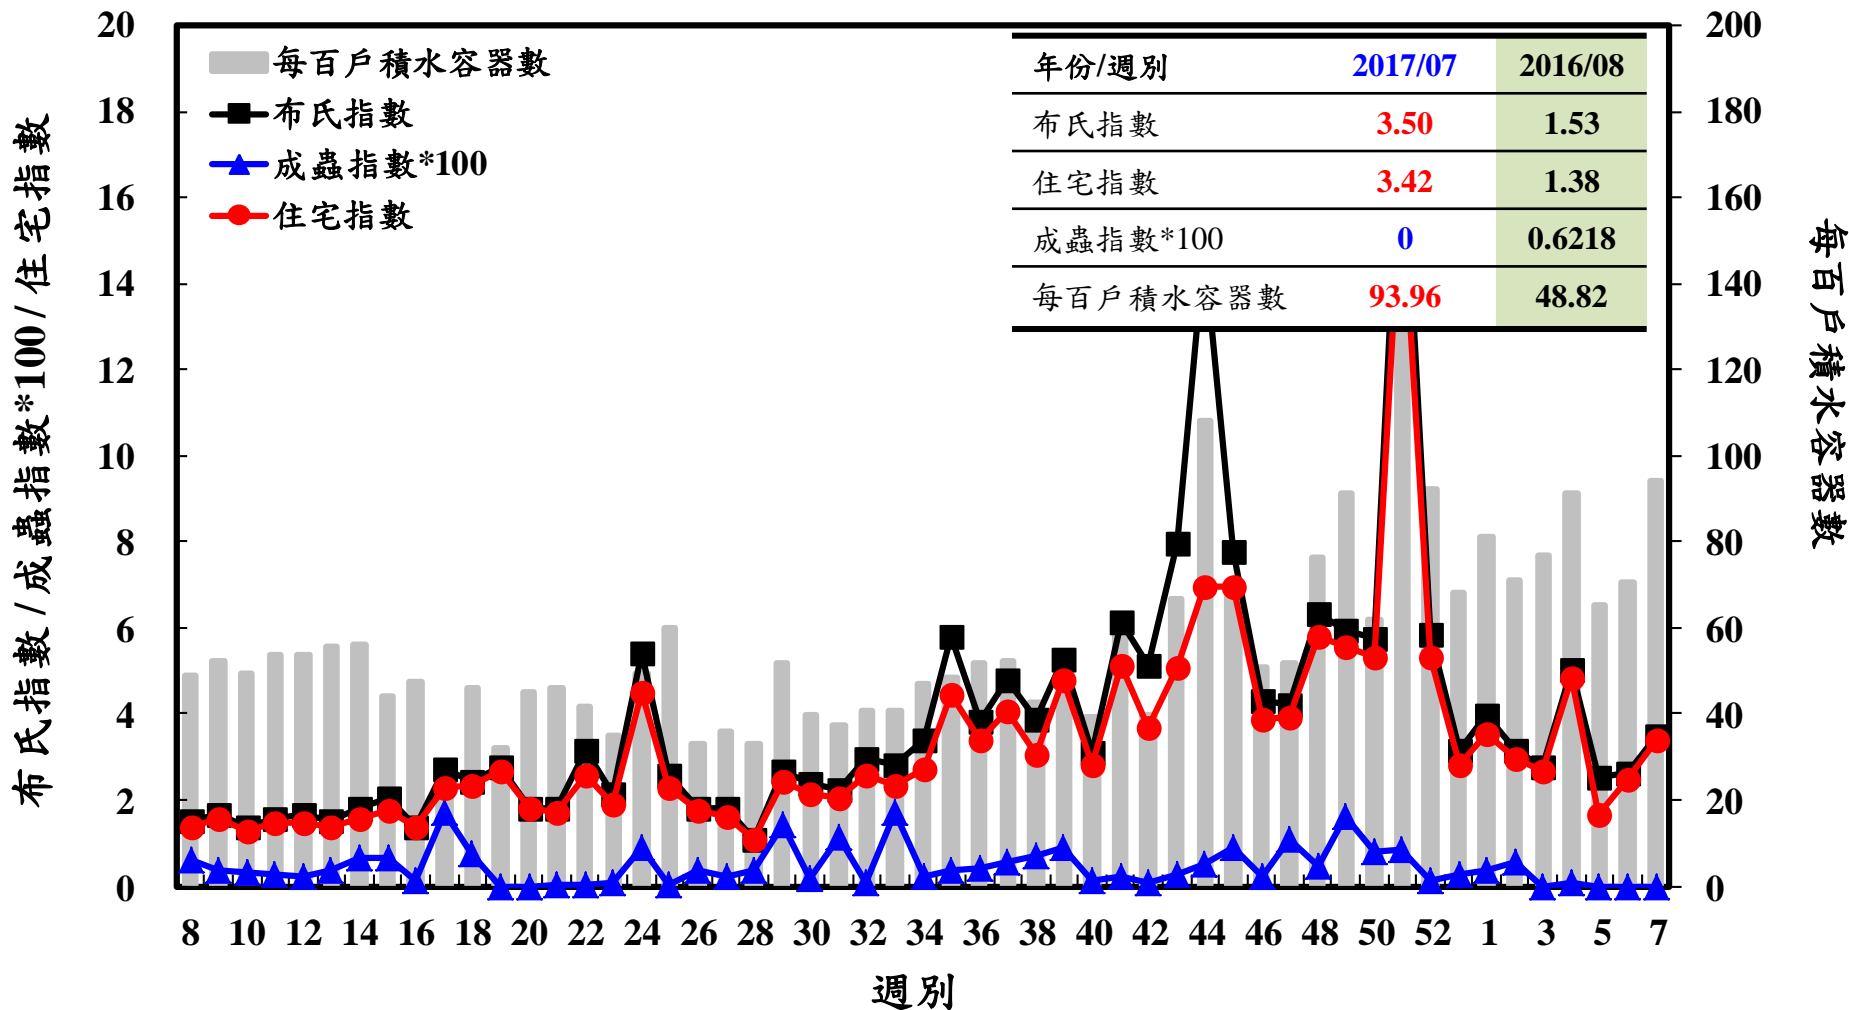

登革熱病媒蚊監測系統-台南市

登革熱病媒蚊監測系統-高雄市

登革熱病媒蚊監測系統-屏東縣