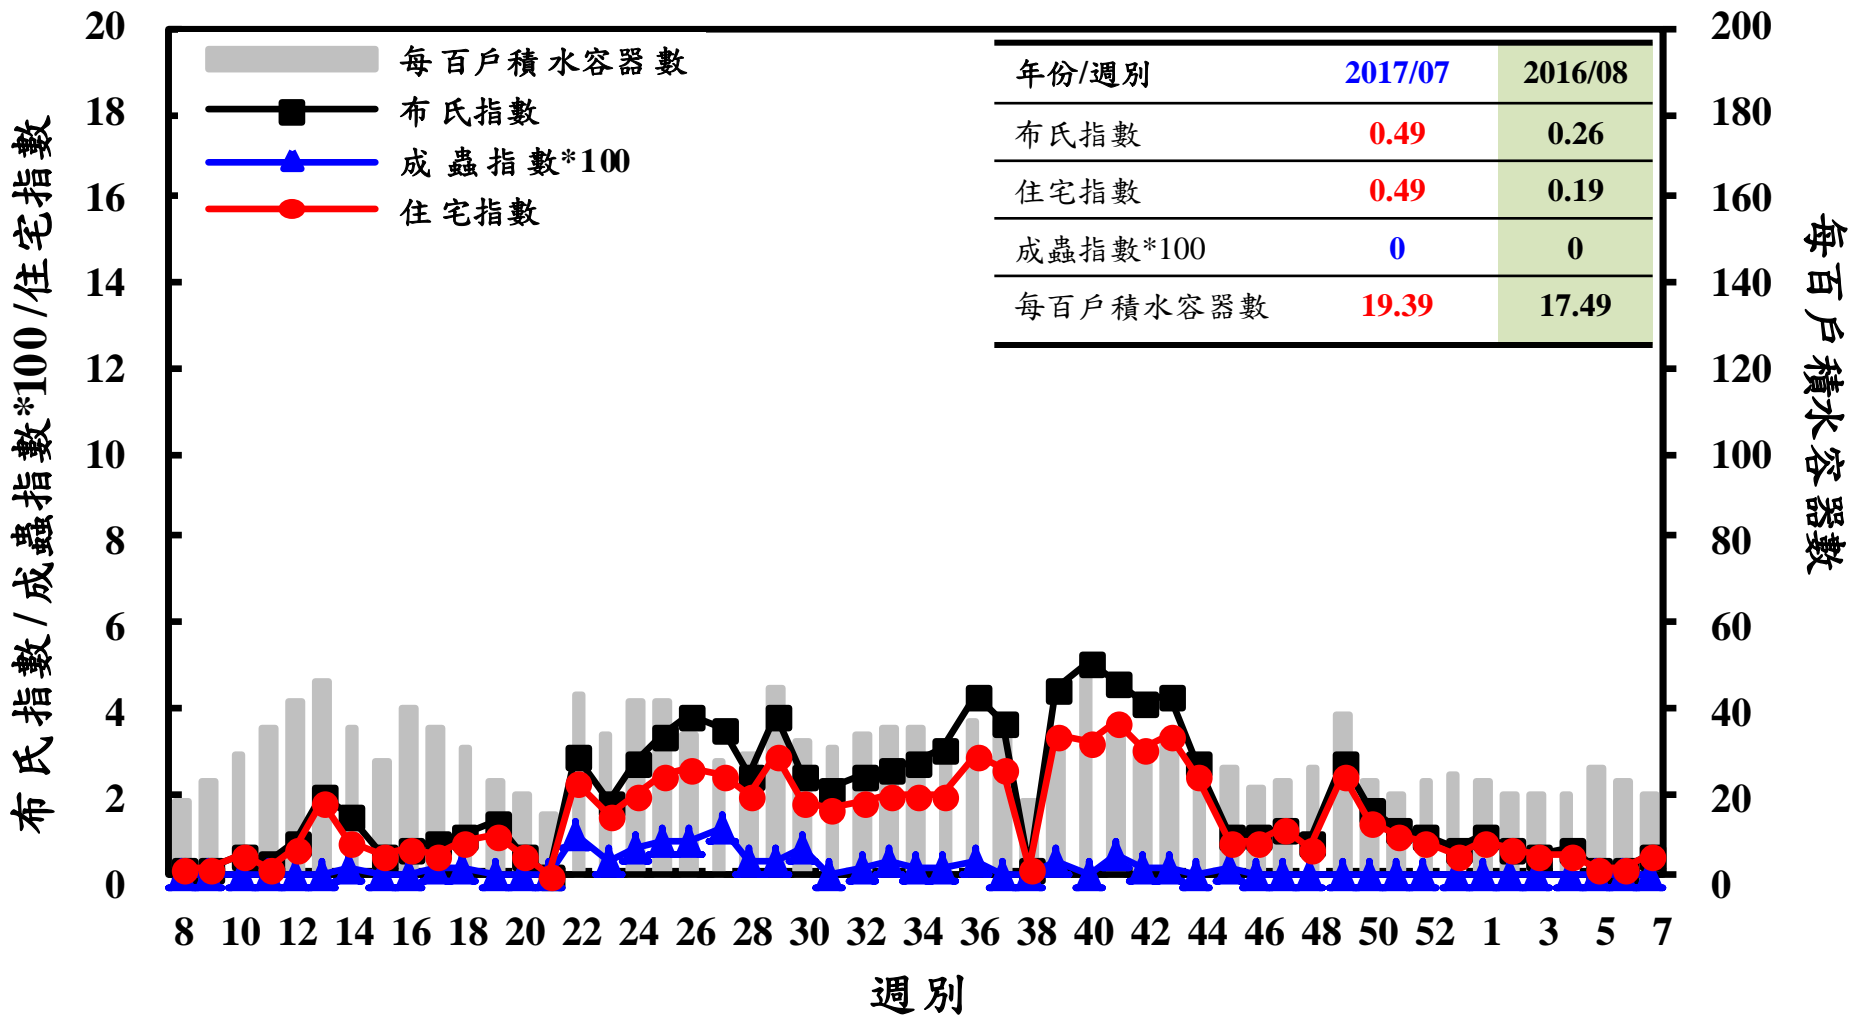

登革熱病媒蚊監測系統-台南市

登革熱病媒蚊監測系統-高雄市

登革熱病媒蚊監測系統-屏東縣