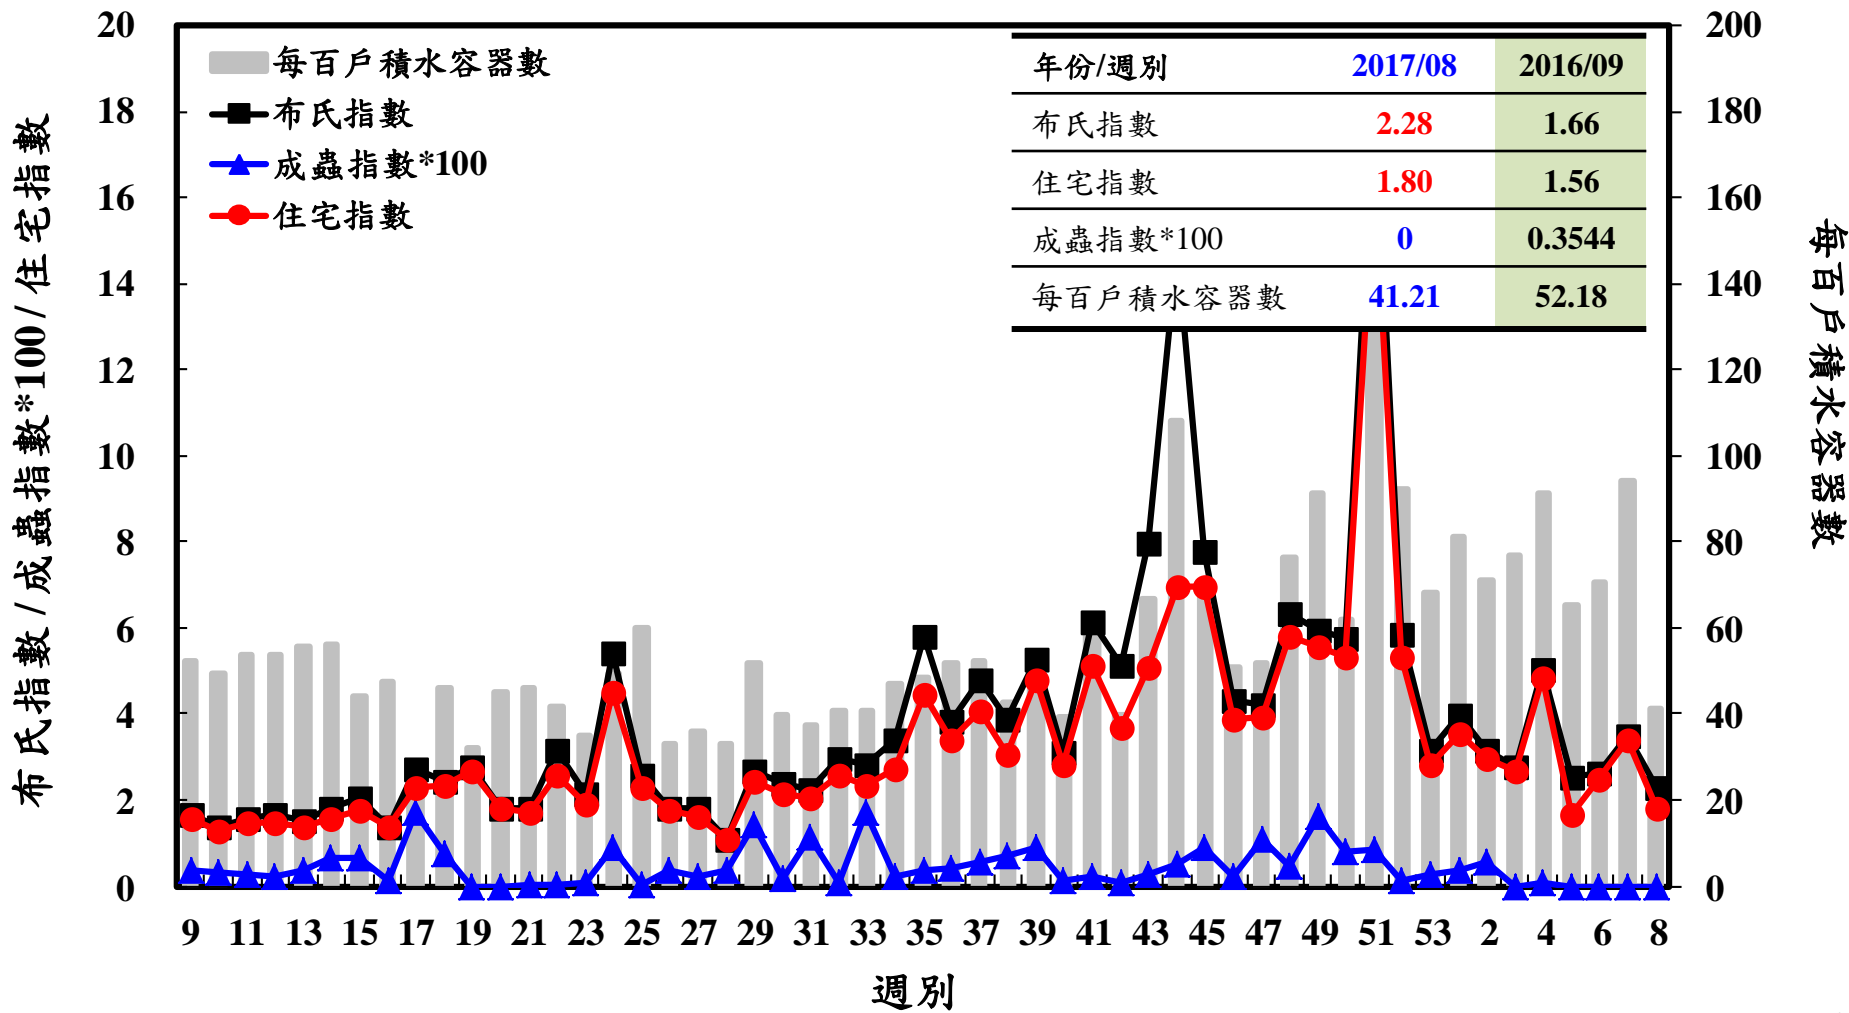

登革熱病媒蚊監測系統-台南市

登革熱病媒蚊監測系統-高雄市

登革熱病媒蚊監測系統-屏東縣