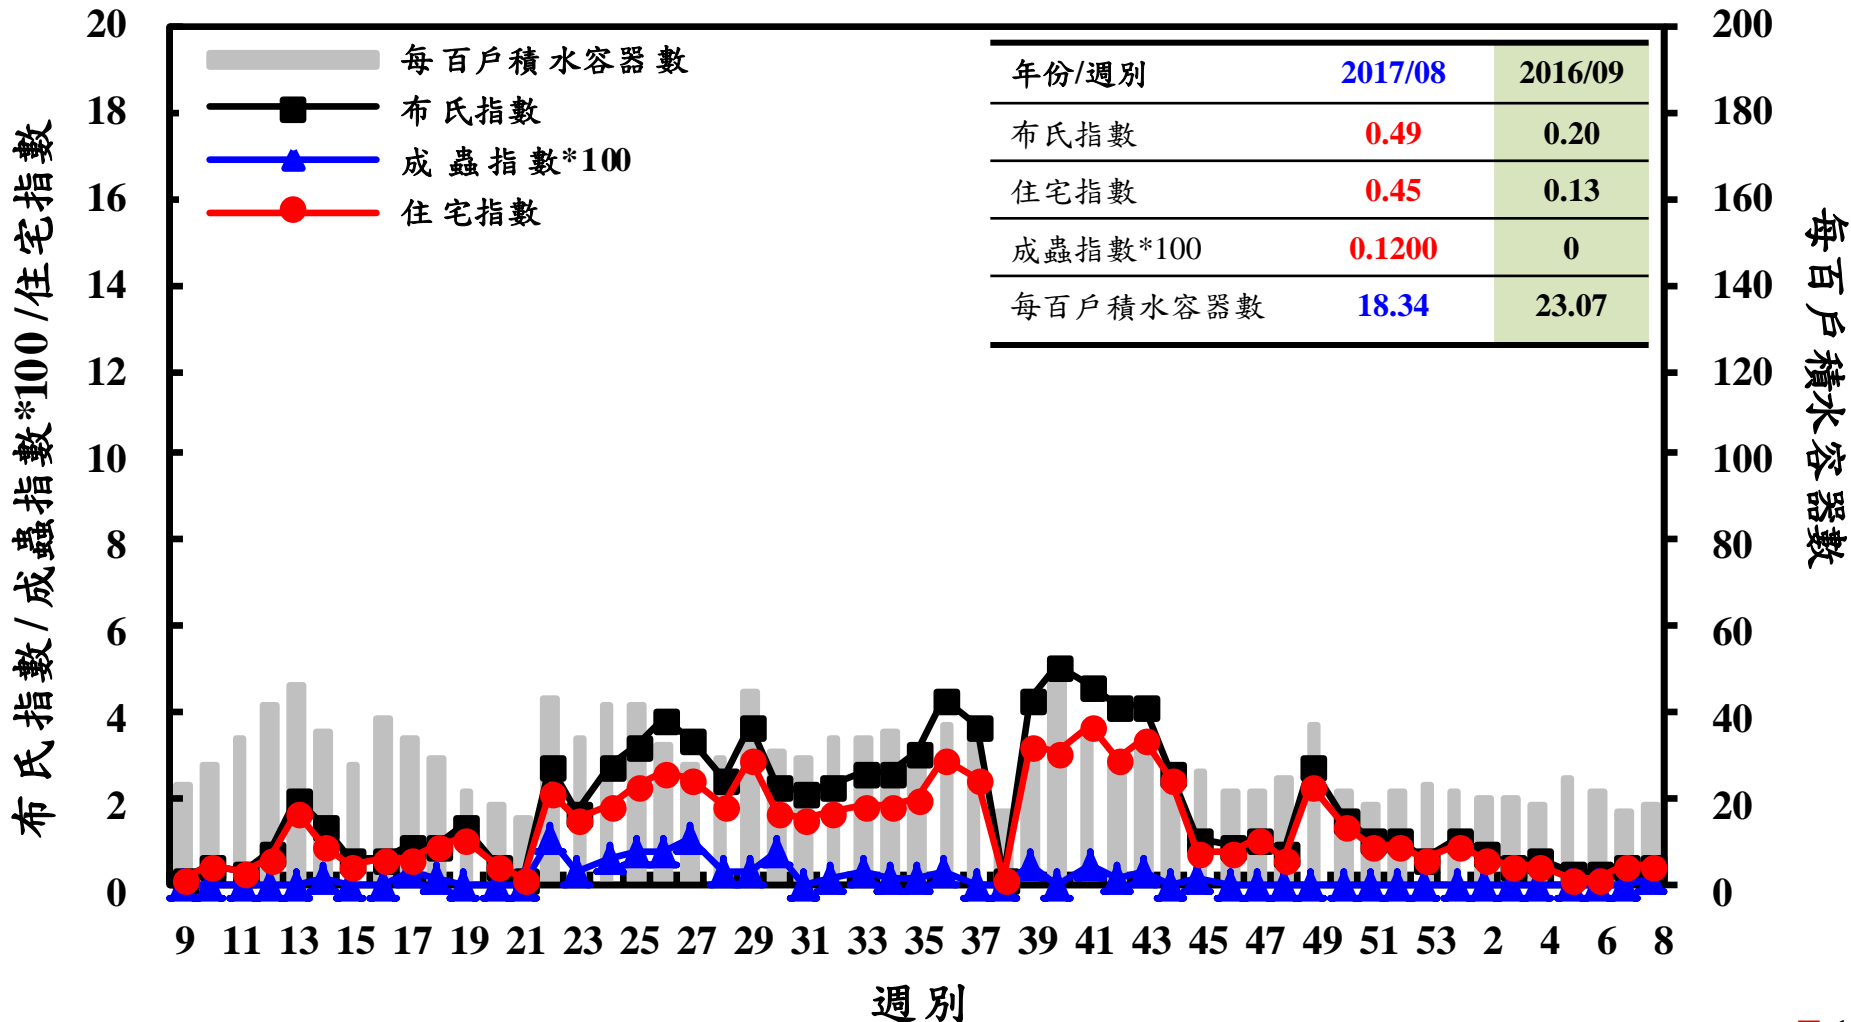

登革熱病媒蚊監測系統-台南市

登革熱病媒蚊監測系統-高雄市

登革熱病媒蚊監測系統-屏東縣