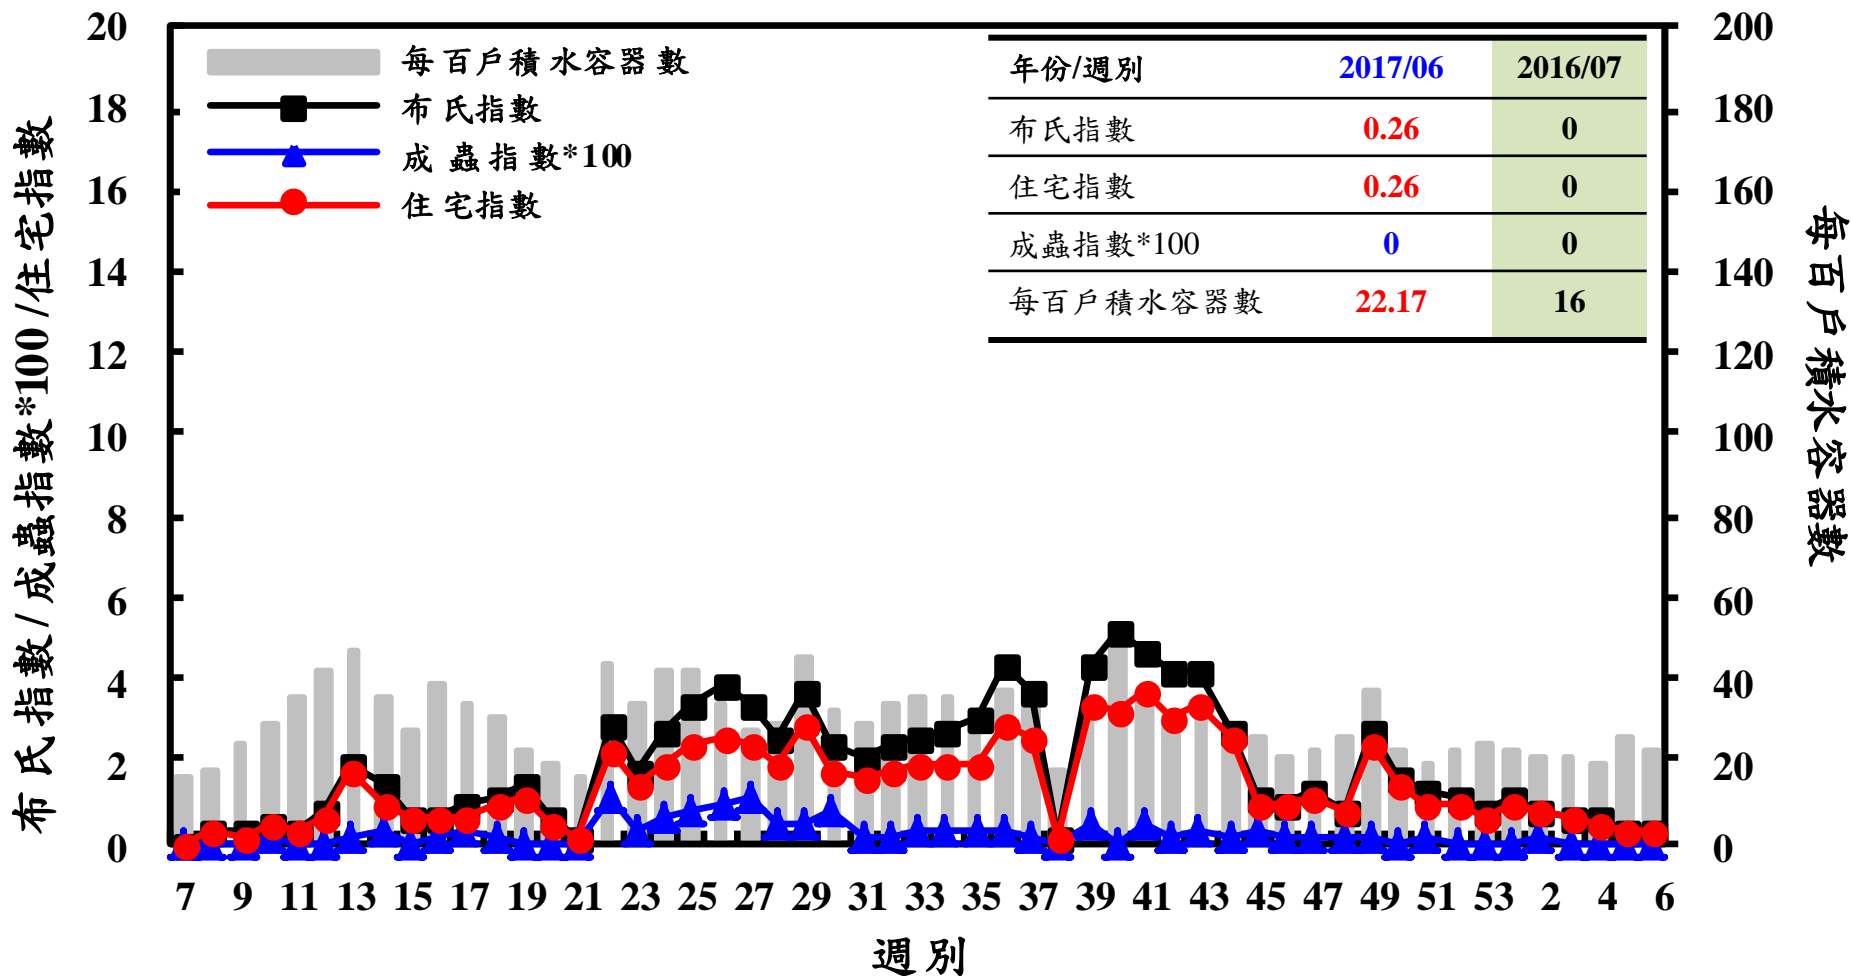

登革熱病媒蚊監測系統-台南市

登革熱病媒蚊監測系統-高雄市

登革熱病媒蚊監測系統-屏東縣