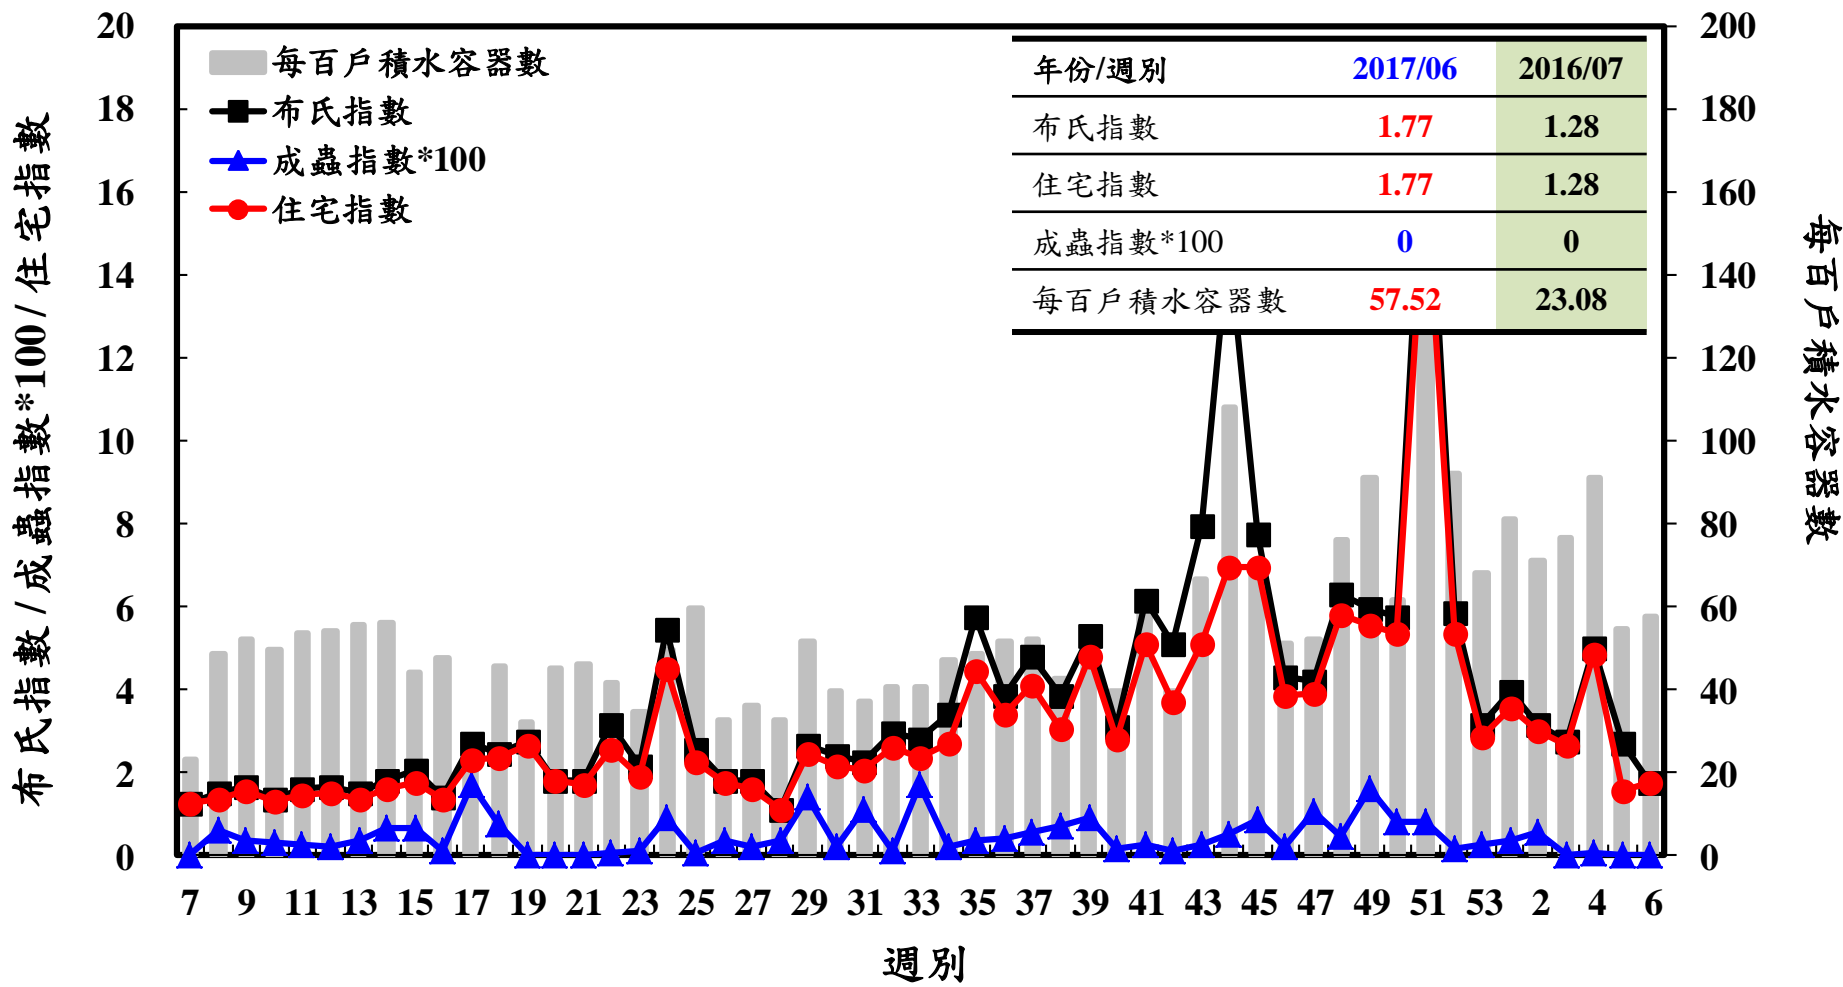

登革熱病媒蚊監測系統-台南市

登革熱病媒蚊監測系統-高雄市

登革熱病媒蚊監測系統-屏東縣