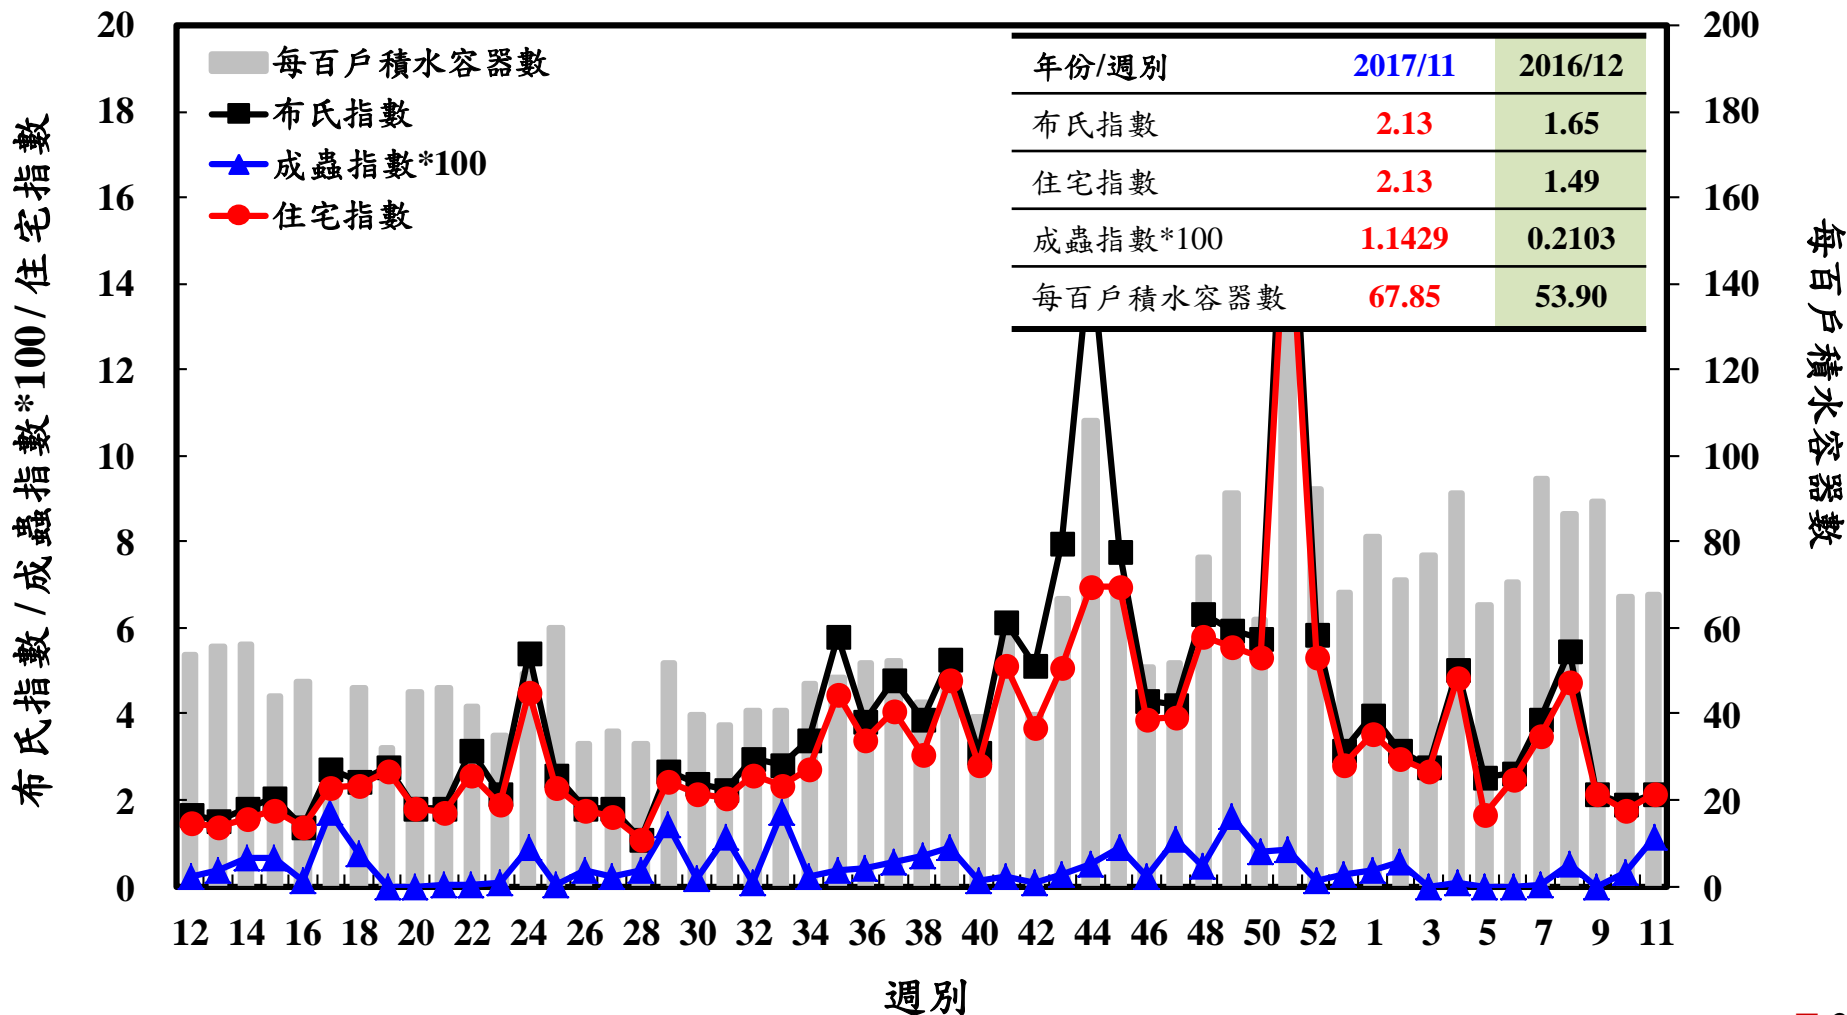

登革熱病媒蚊監測系統-台南市

登革熱病媒蚊監測系統-高雄市

登革熱病媒蚊監測系統-屏東縣