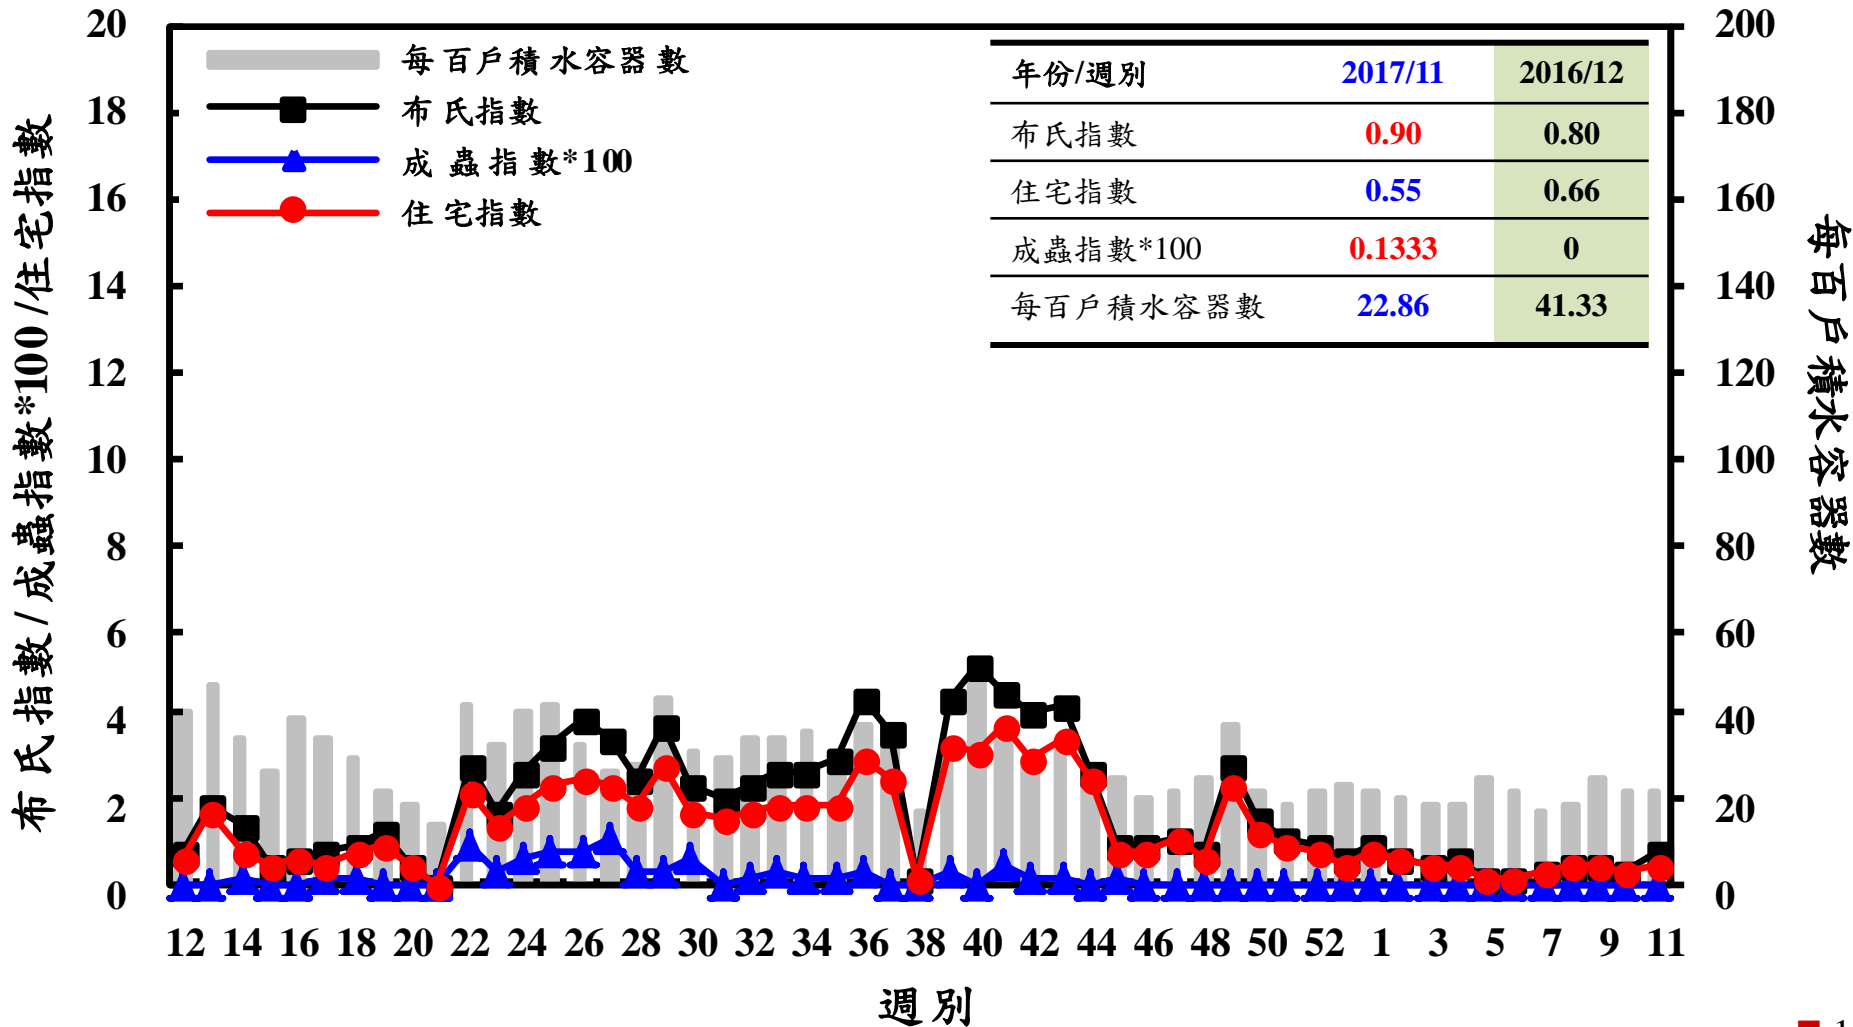

登革熱病媒蚊監測系統-台南市

登革熱病媒蚊監測系統-高雄市

登革熱病媒蚊監測系統-屏東縣