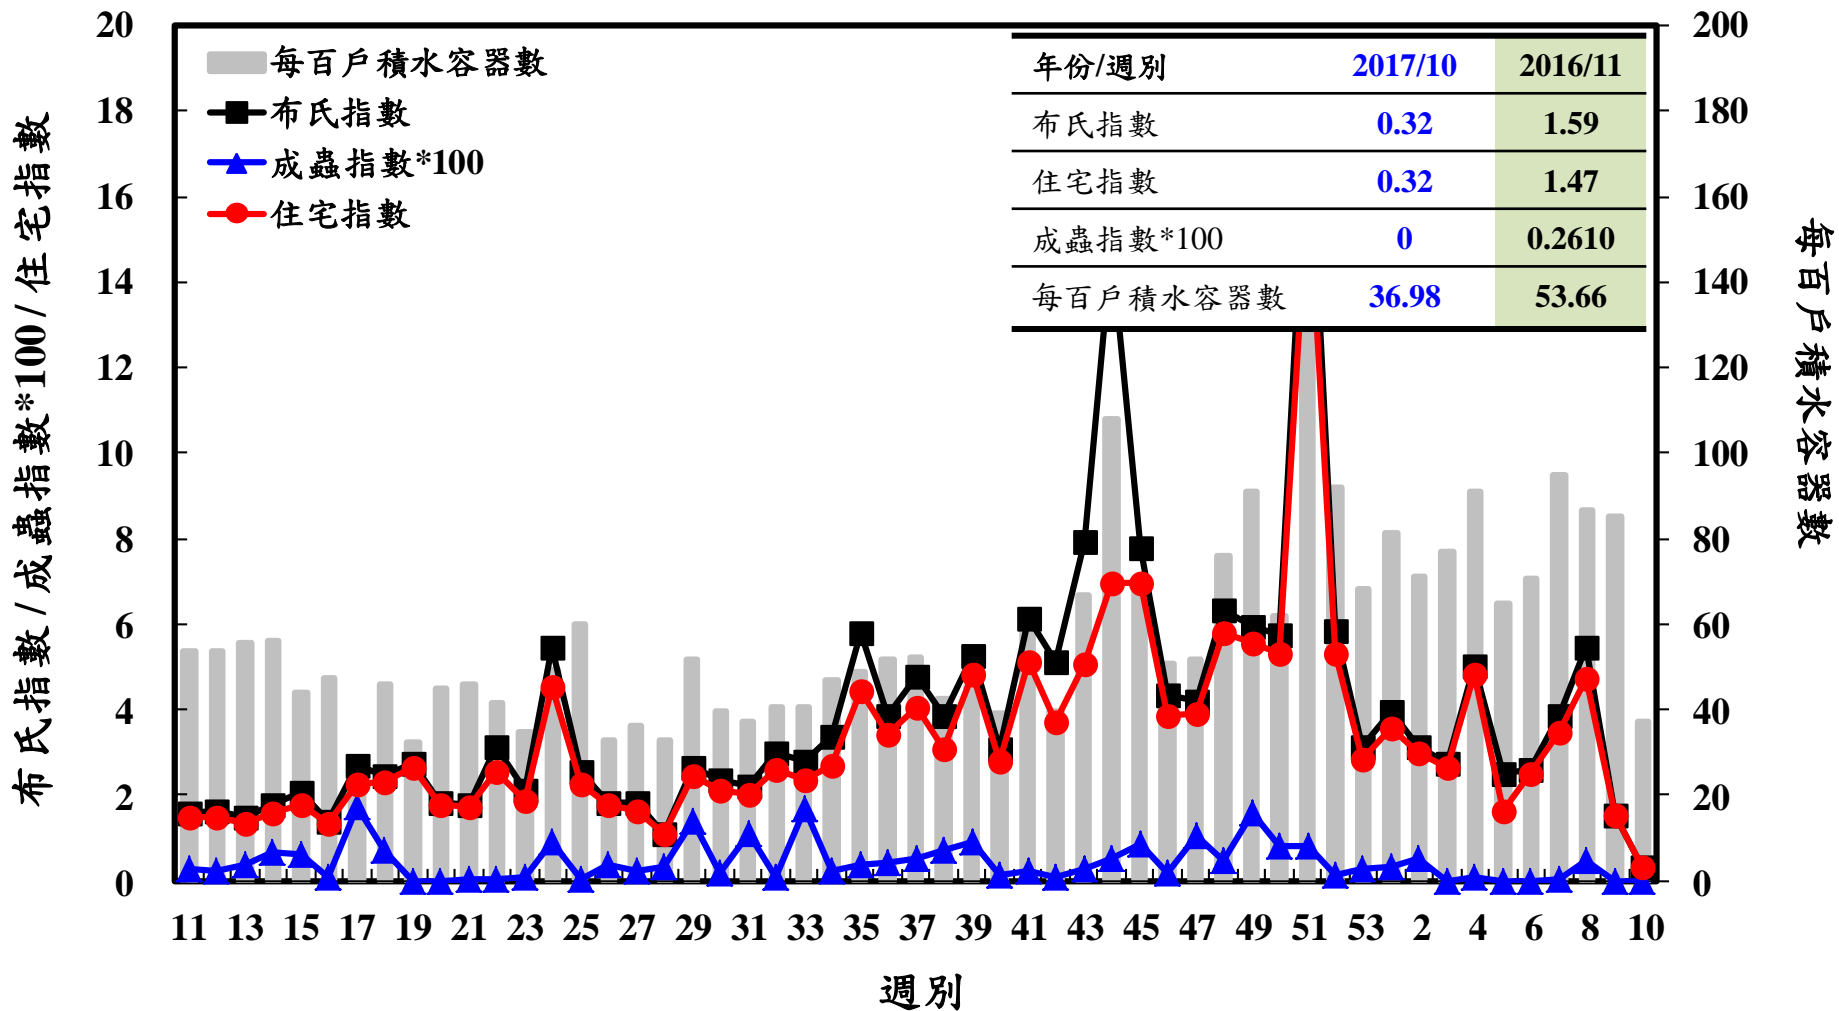

# 登革熱病媒蚊監測系統-高雄市