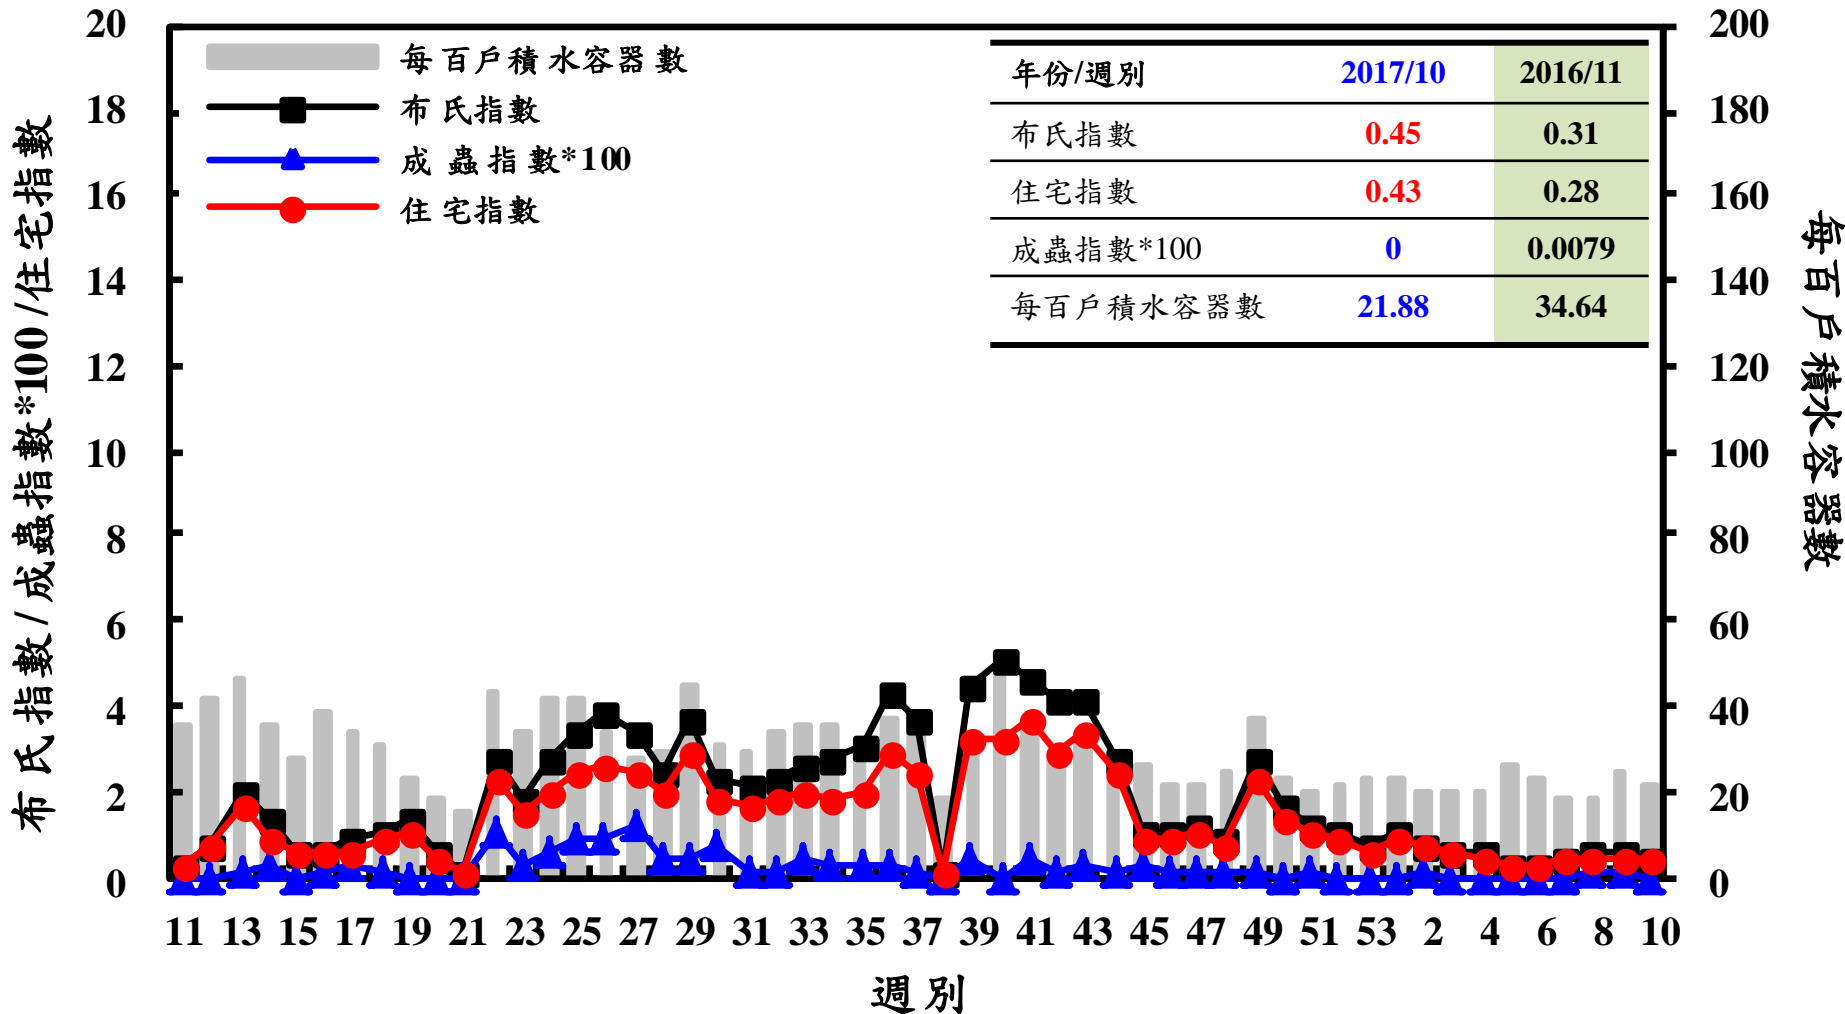

# 登革熱病媒蚊監測系統-台南市

# 登革熱病媒蚊監測系統-高雄市

# 登革熱病媒蚊監測系統-屏東縣