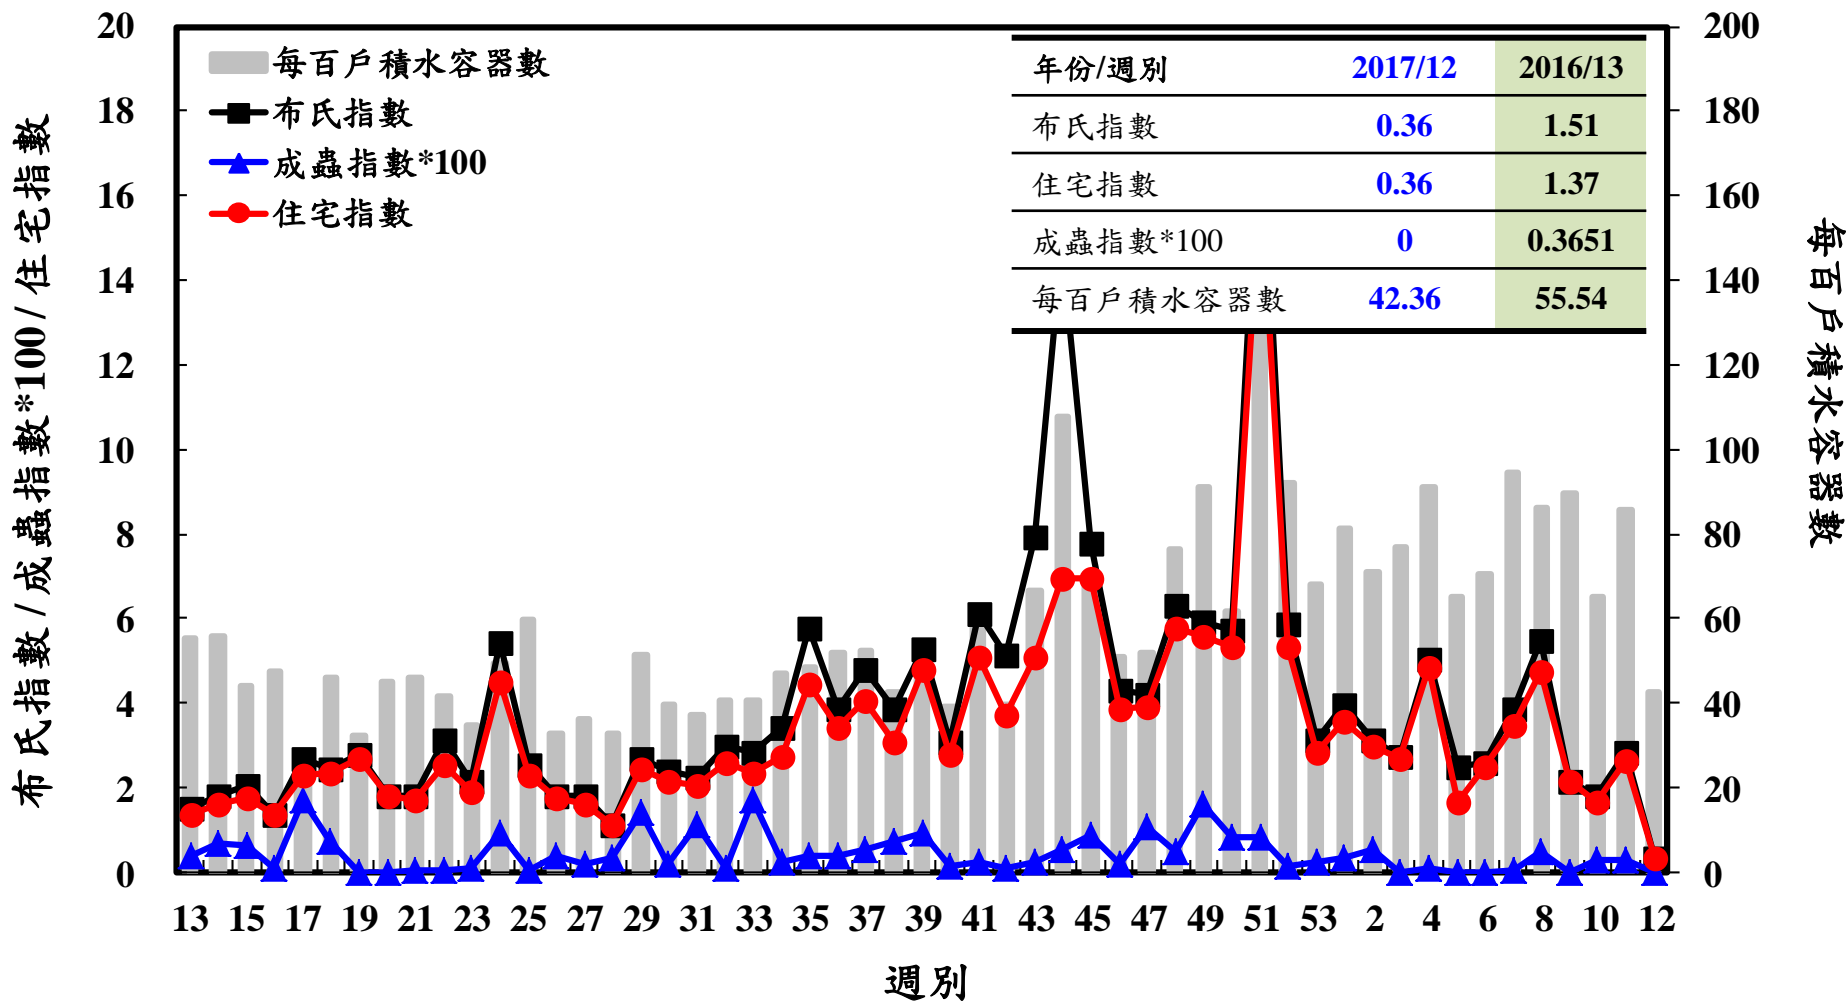

# 登革熱病媒蚊監測系統-台南市

# 登革熱病媒蚊監測系統-高雄市

## 登革熱病媒蚊監測系統-屏東縣