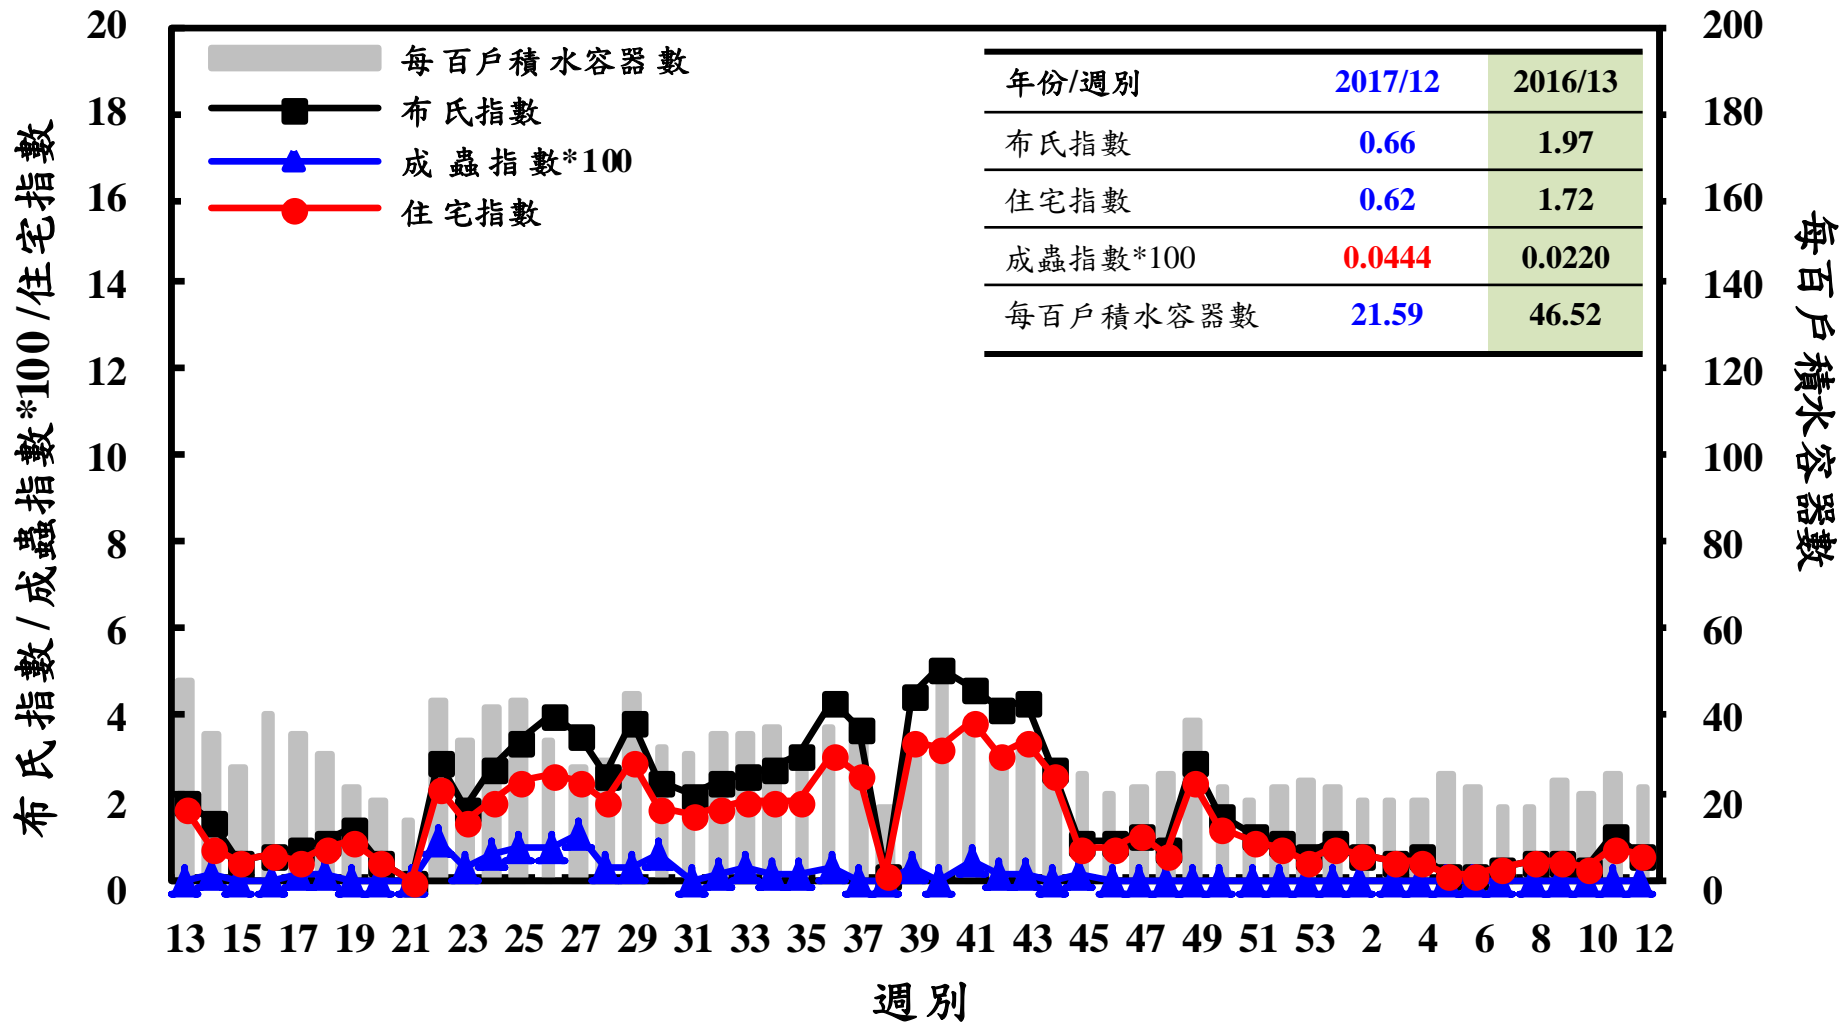

# 登革熱病媒蚊監測系統-台南市

# 登革熱病媒蚊監測系統-高雄市

## 登革熱病媒蚊監測系統-屏東縣