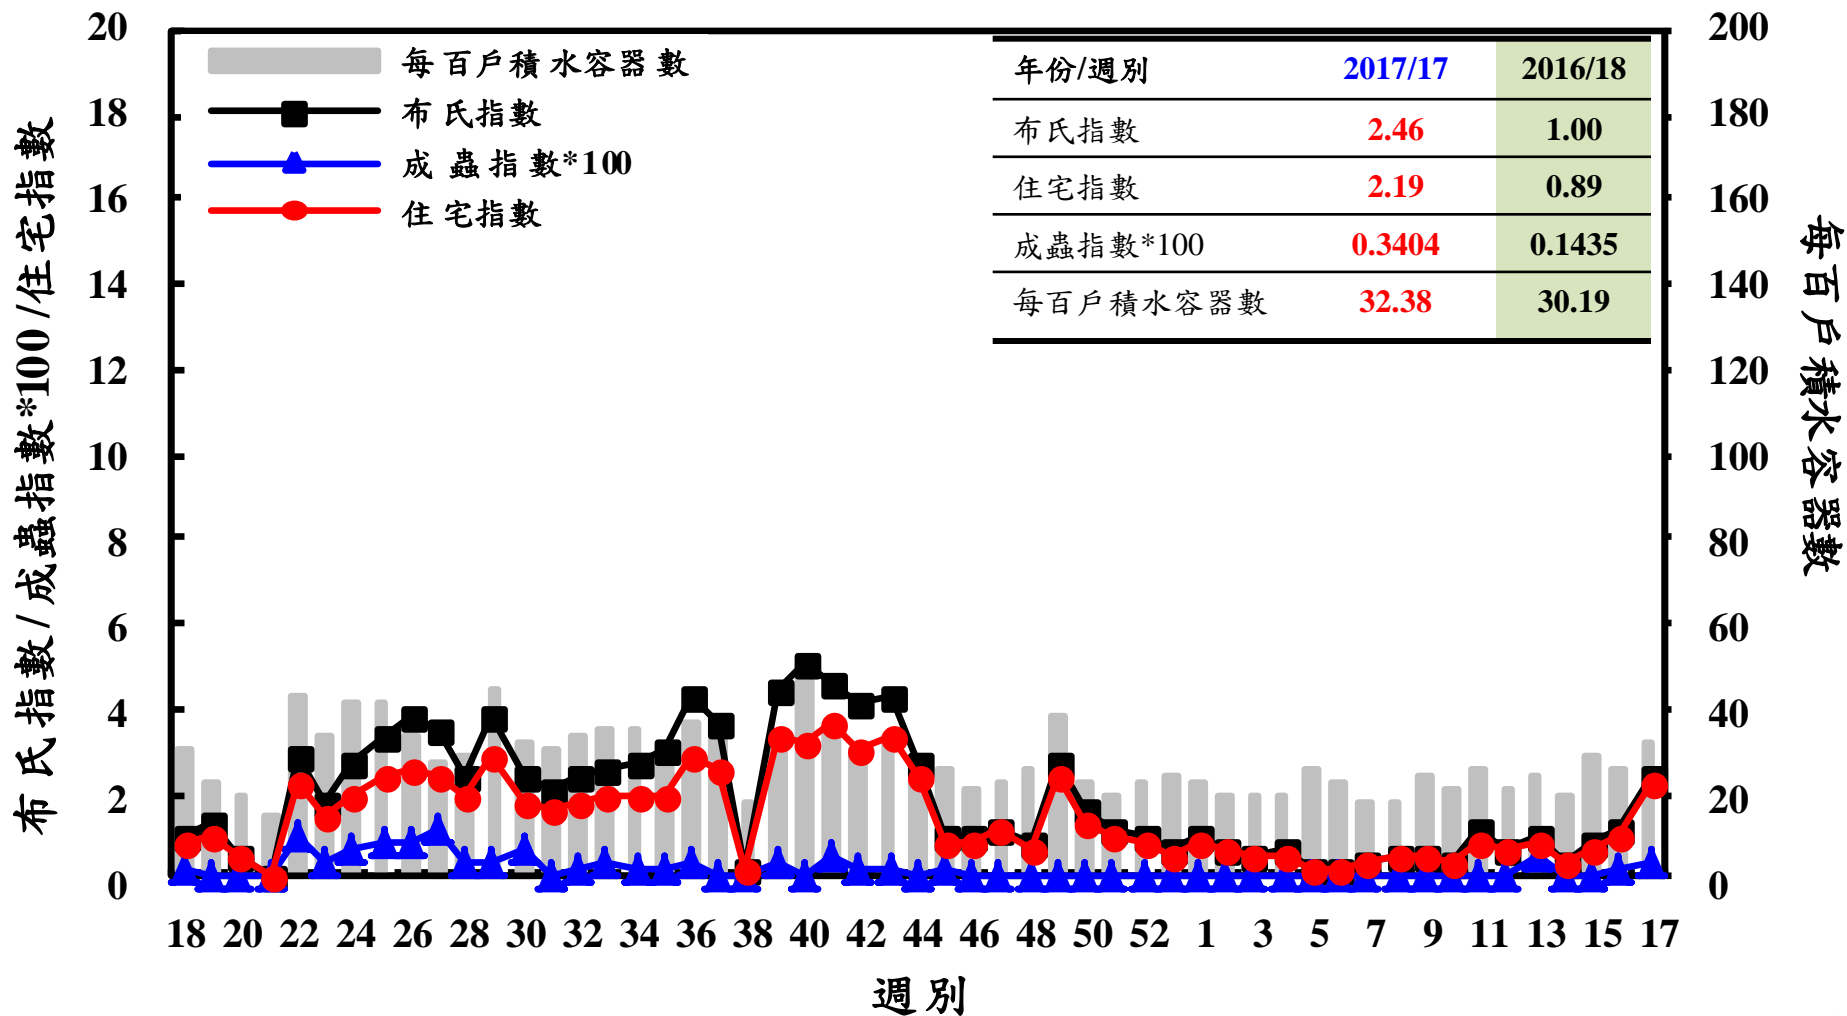

# 登革熱病媒蚊監測系統-台南市

# 登革熱病媒蚊監測系統-高雄市

# 登革熱病媒蚊監測系統-屏東縣