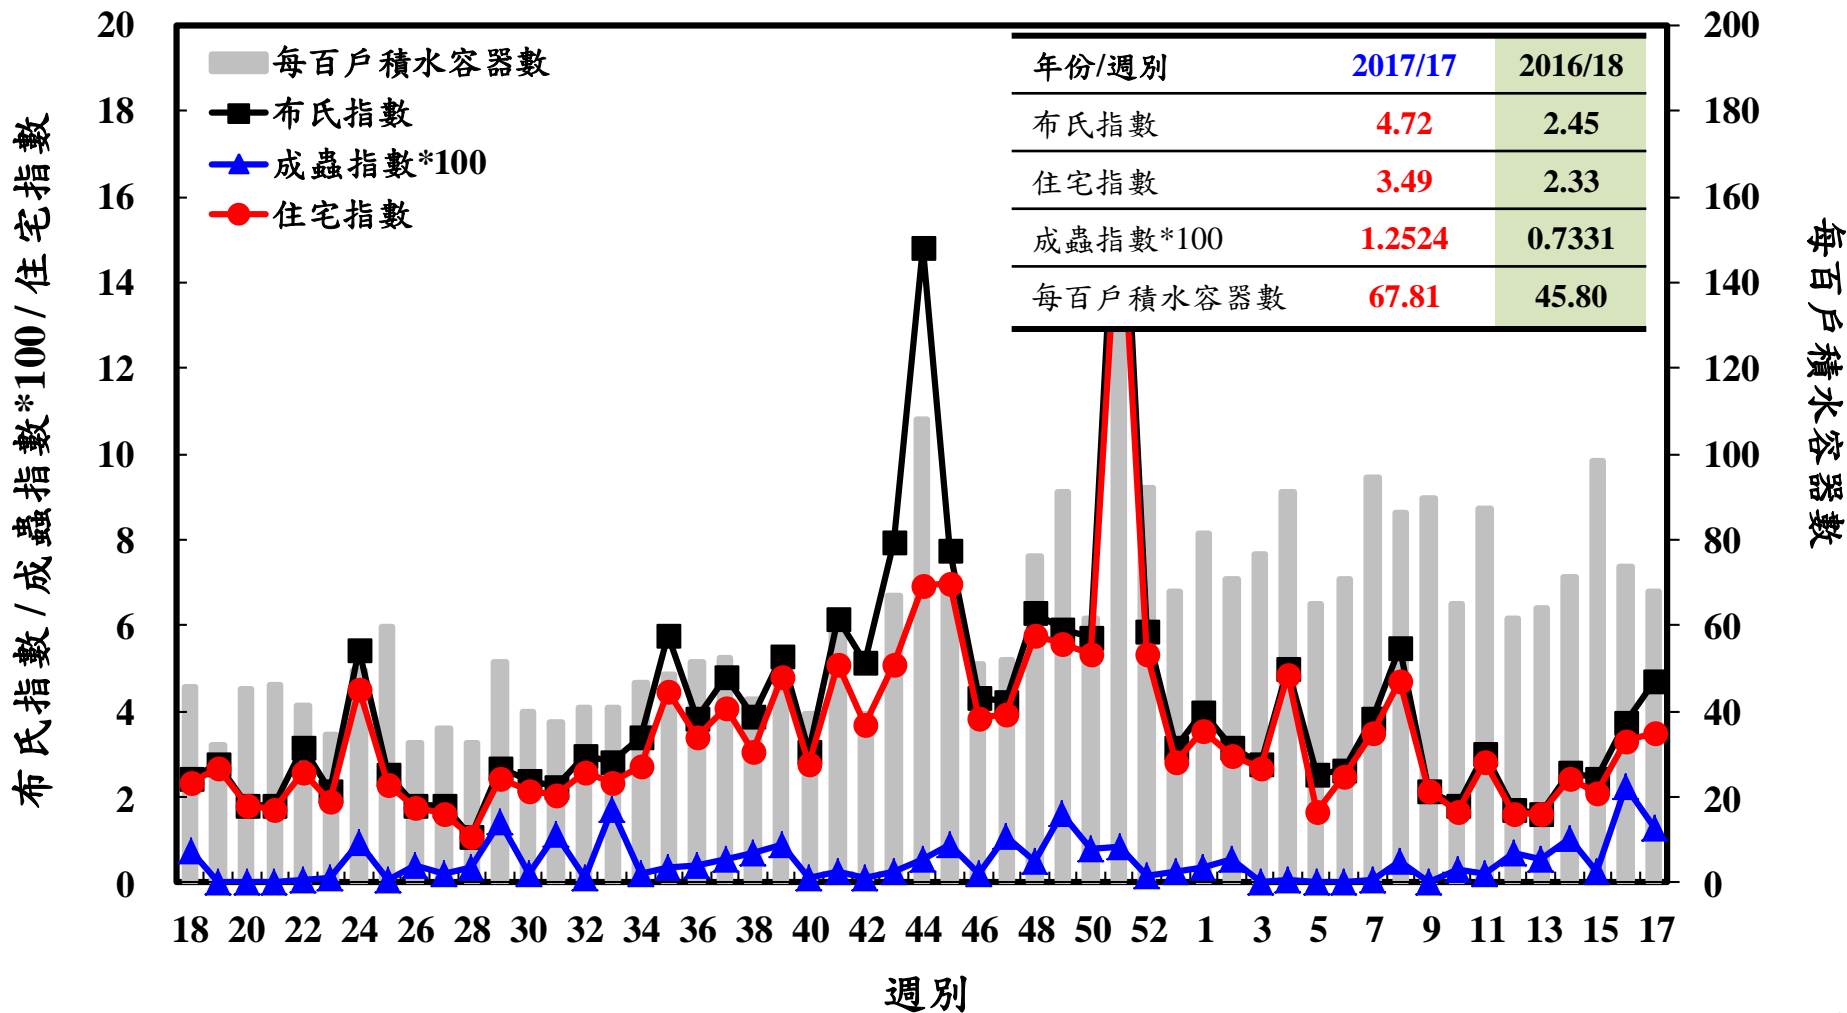

# 登革熱病媒蚊監測系統-高雄市