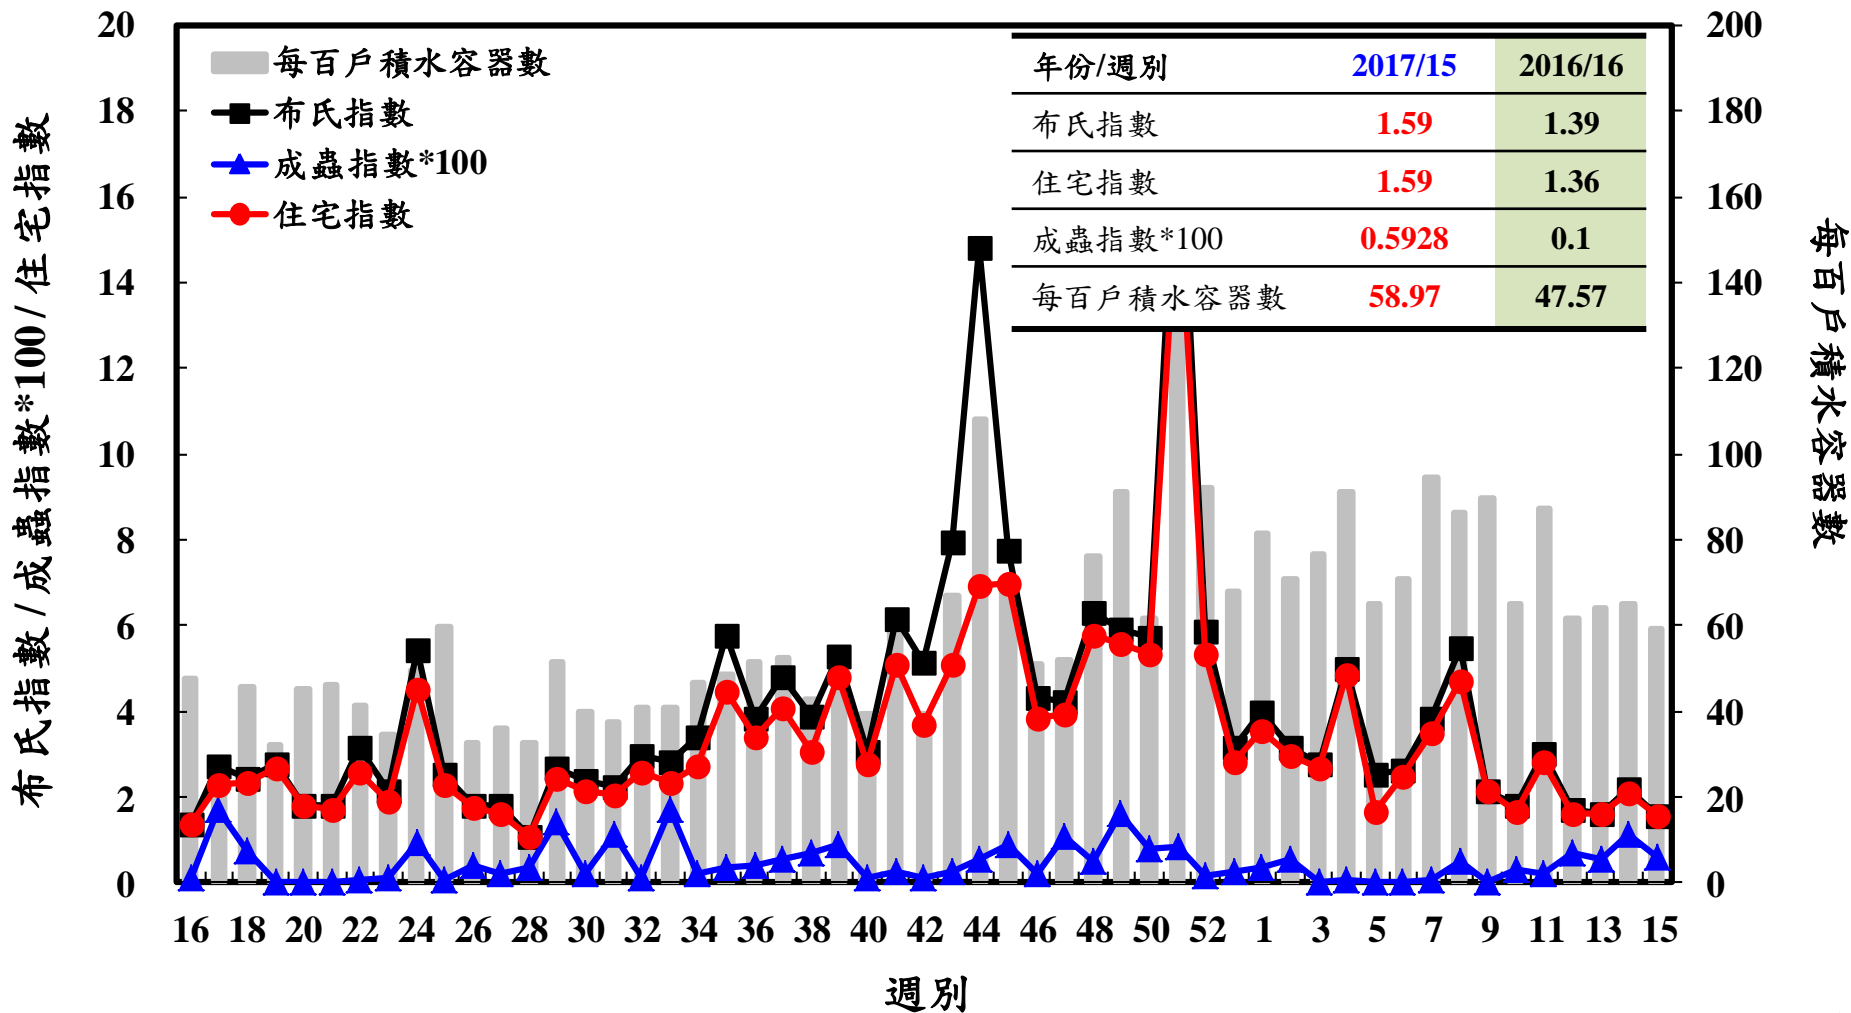

登革熱病媒蚊監測系統-台南市

登革熱病媒蚊監測系統-高雄市

登革熱病媒蚊監測系統-屏東縣