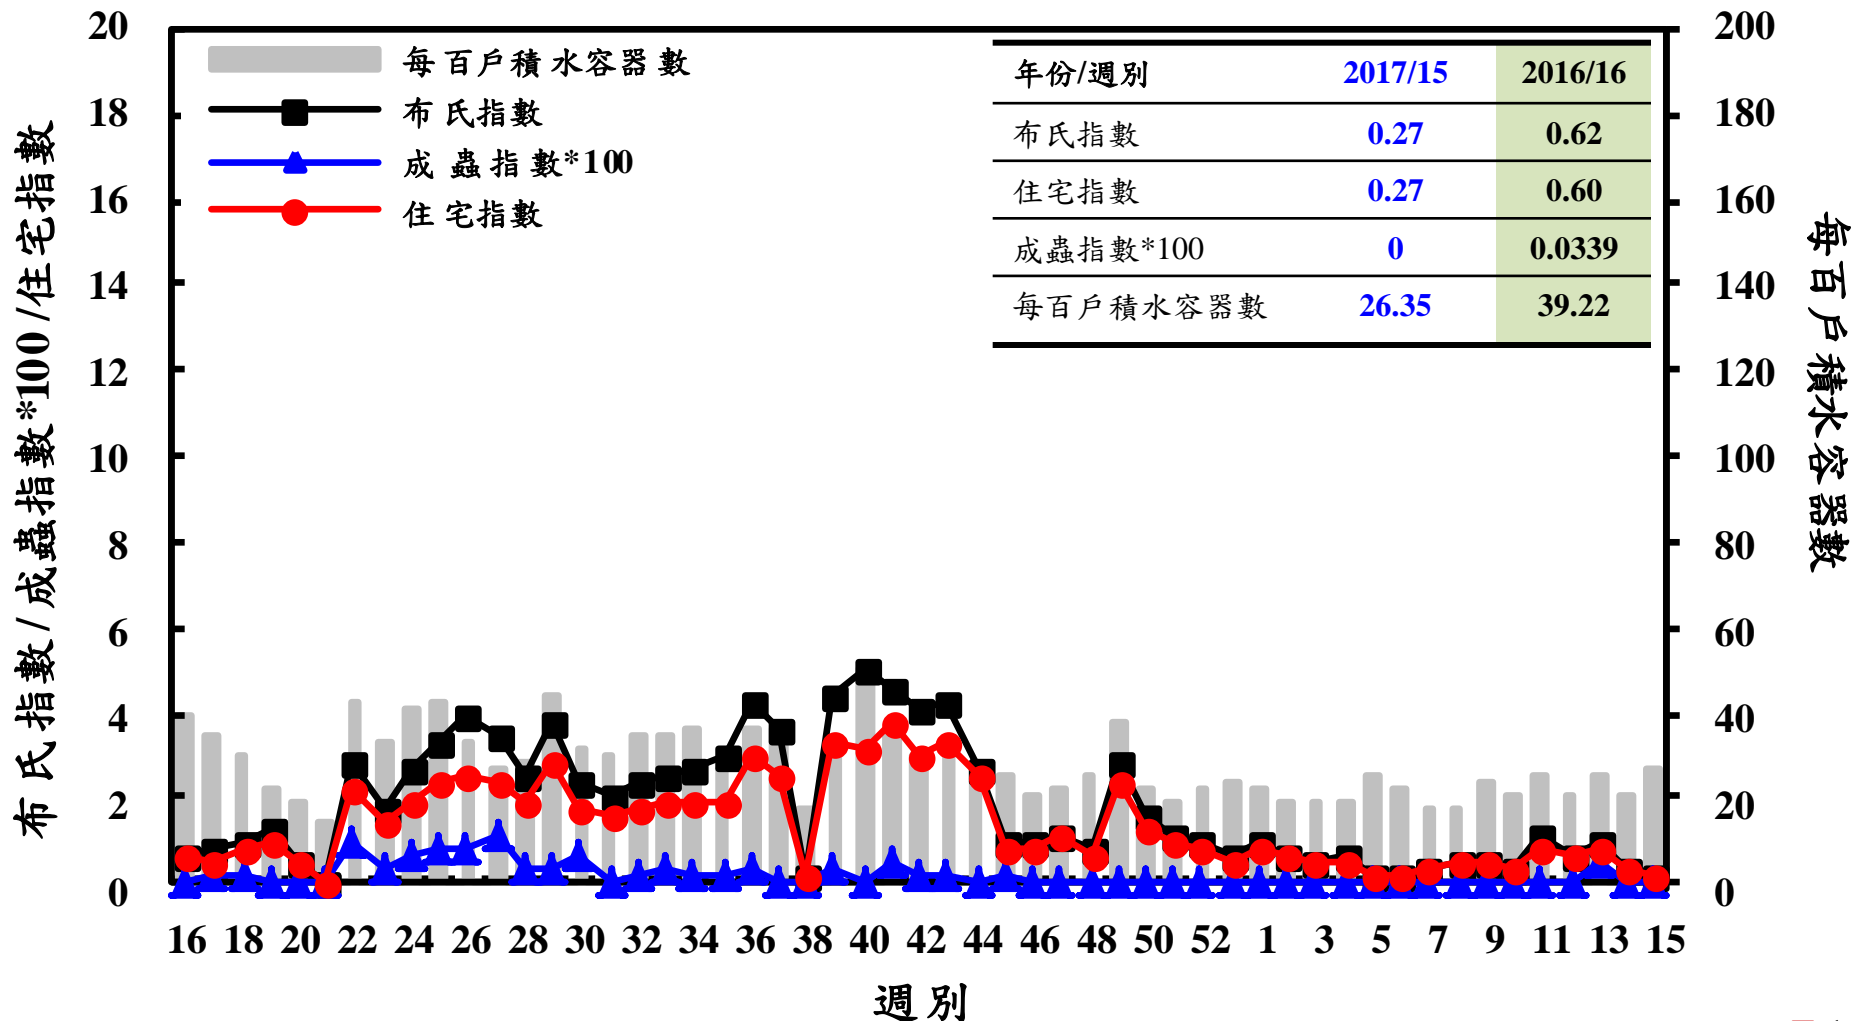

登革熱病媒蚊監測系統-台南市

登革熱病媒蚊監測系統-高雄市

登革熱病媒蚊監測系統-屏東縣