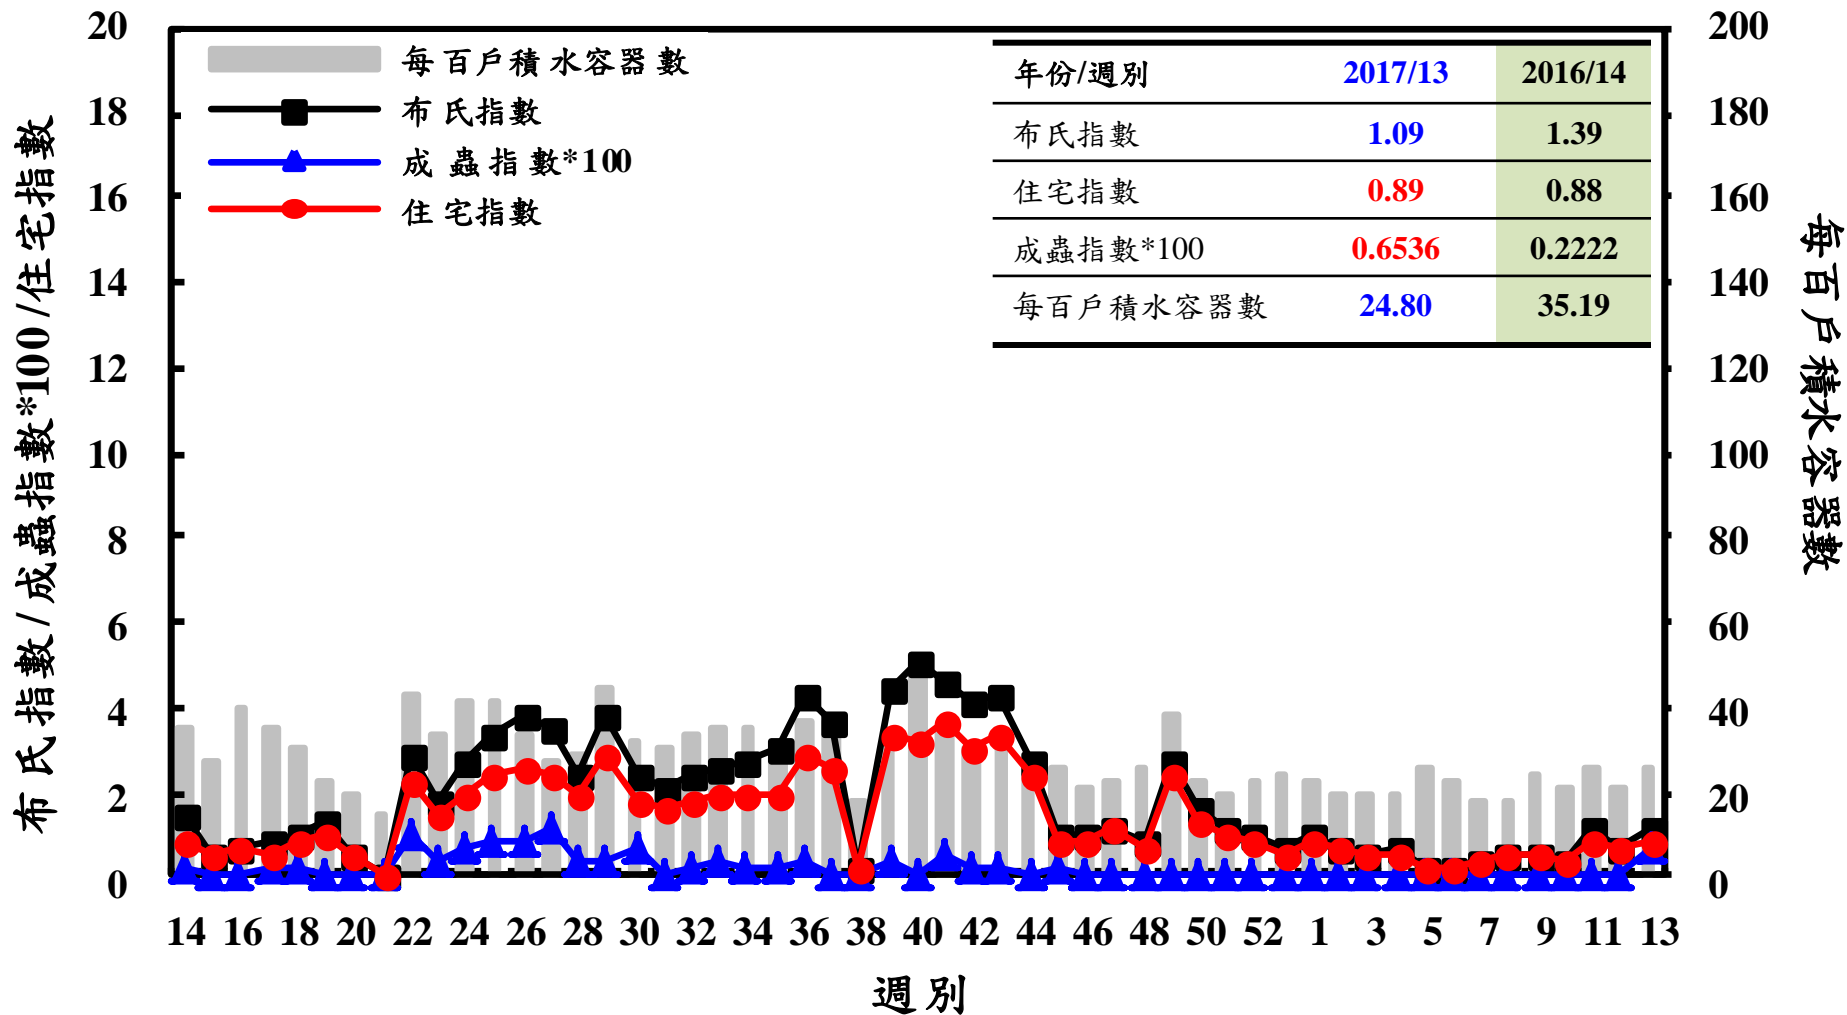

# 登革熱病媒蚊監測系統-台南市

# 登革熱病媒蚊監測系統-高雄市

# 登革熱病媒蚊監測系統-屏東縣