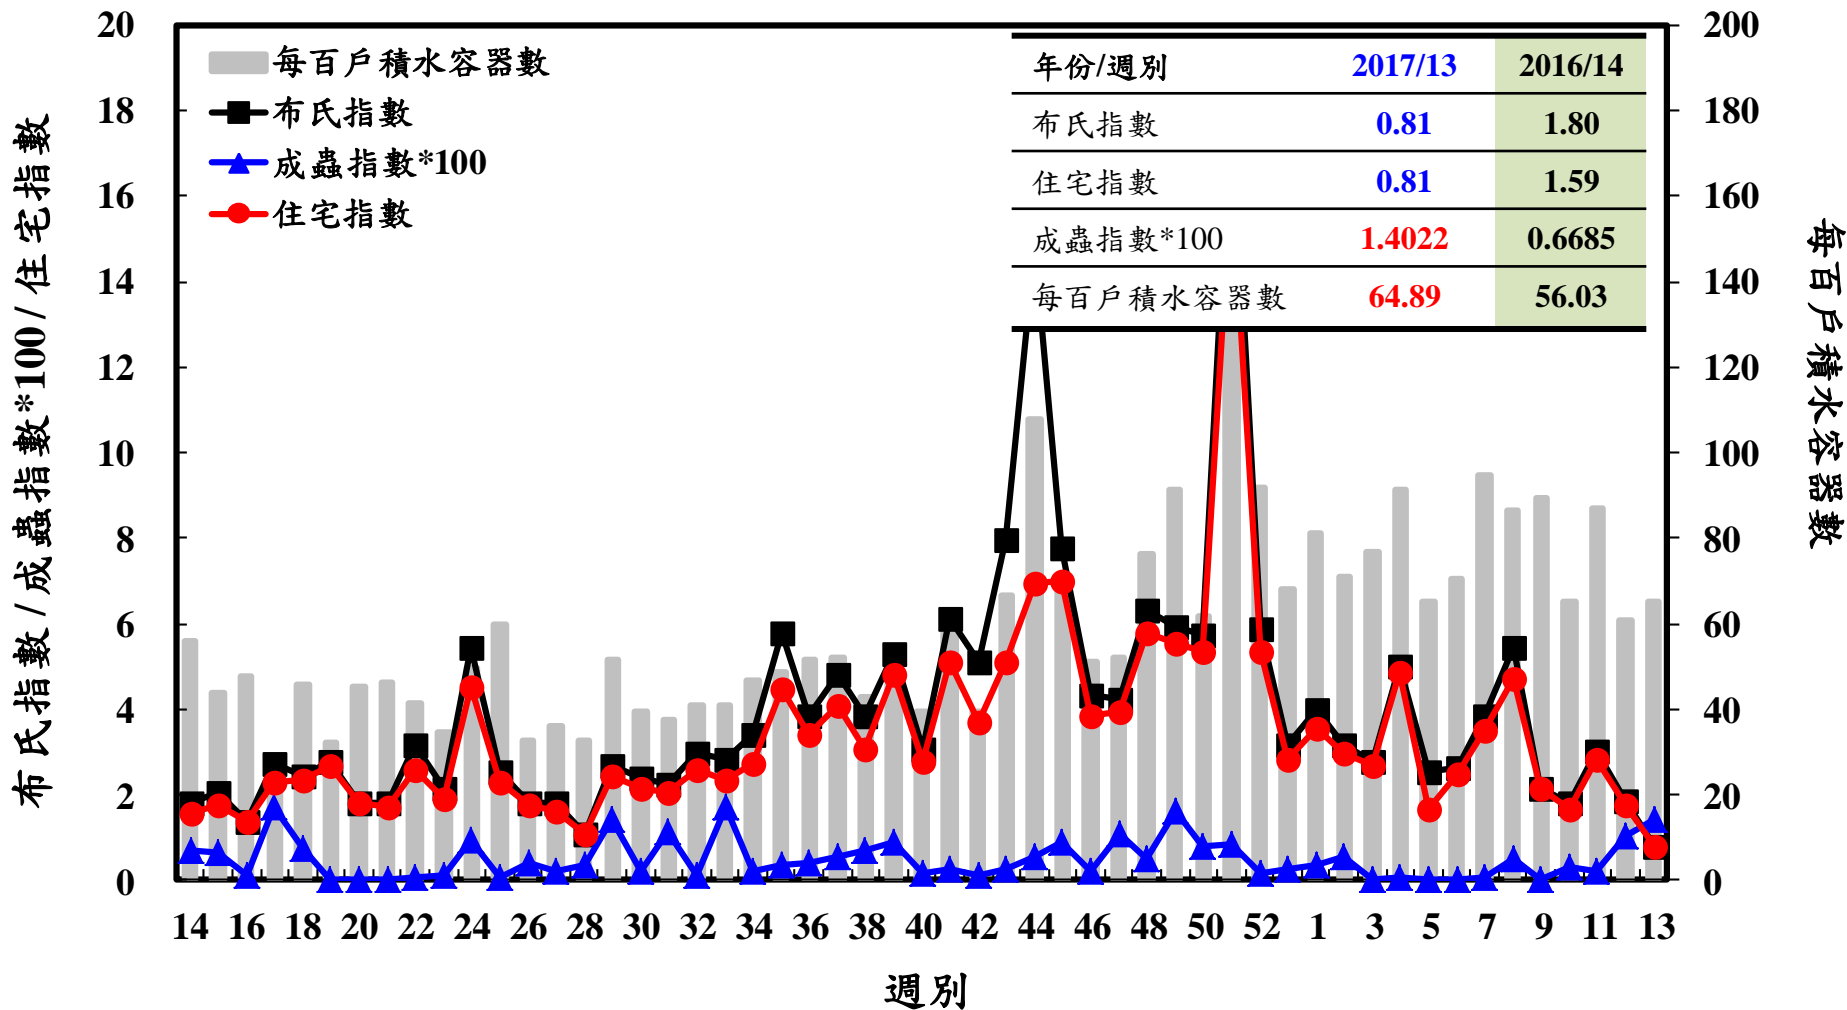

# 登革熱病媒蚊監測系統-台南市

# 登革熱病媒蚊監測系統-高雄市