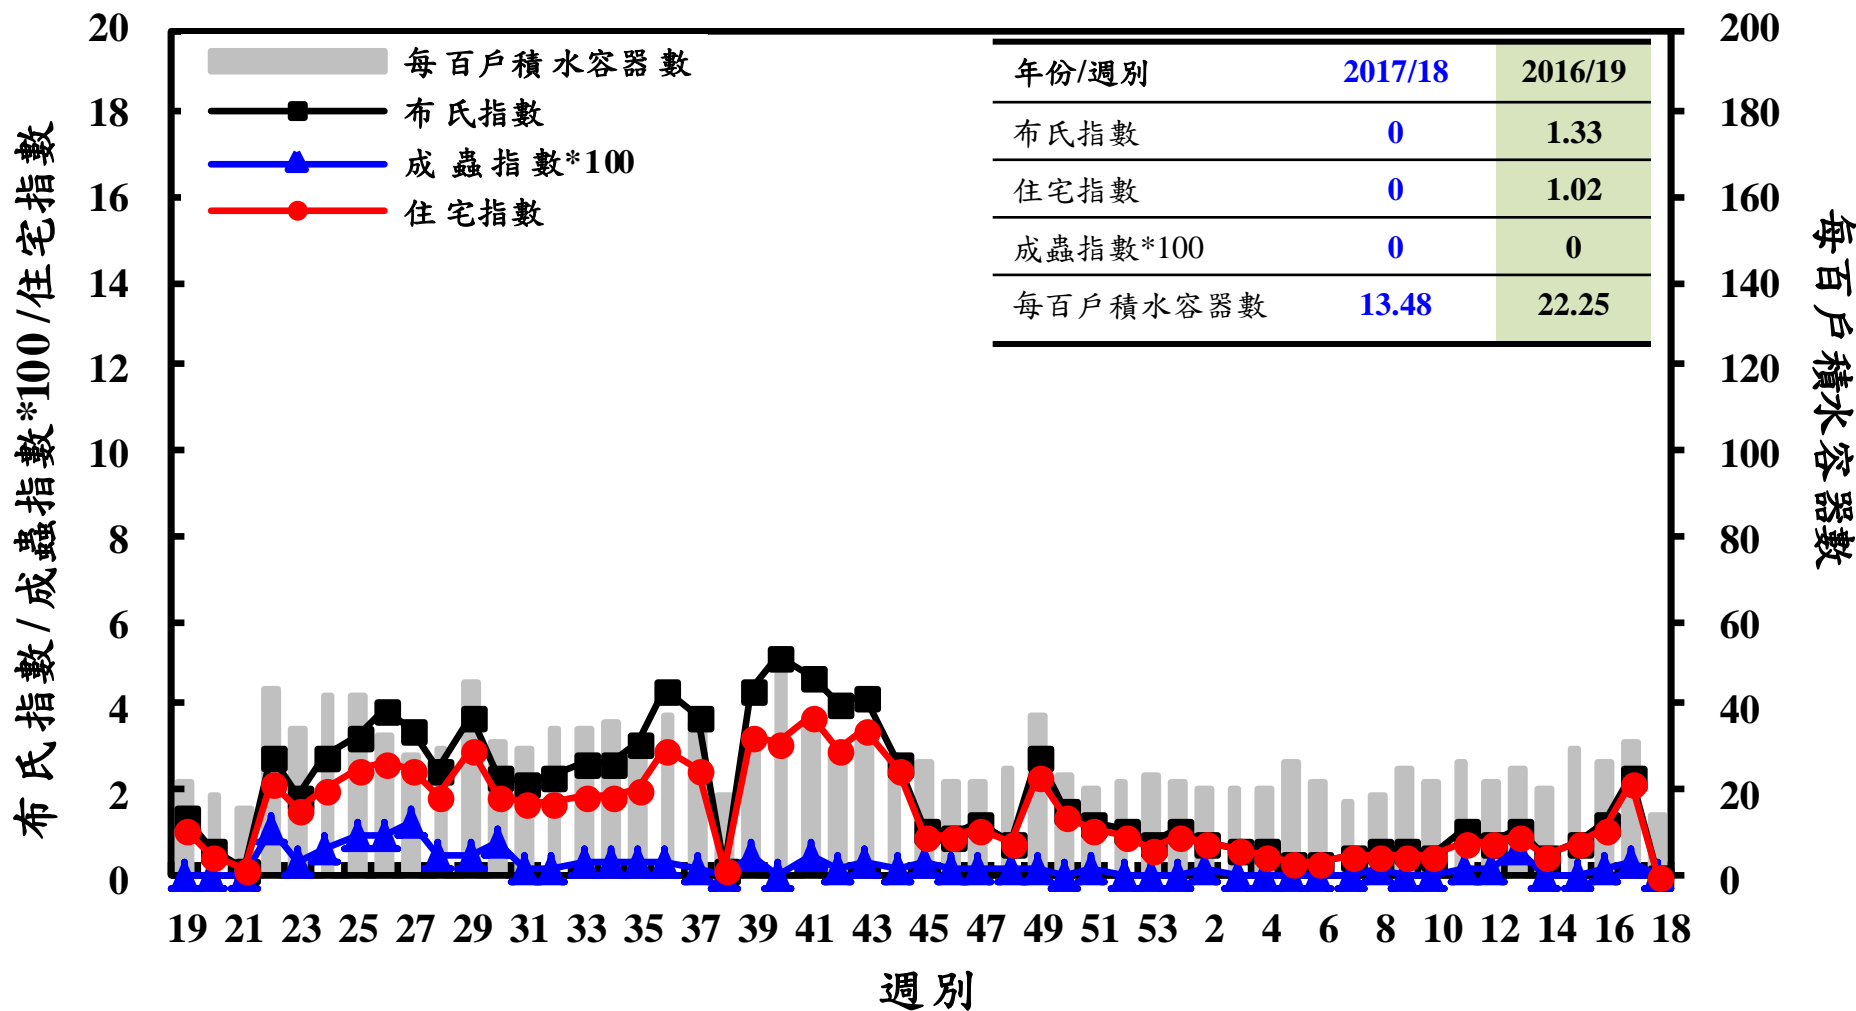

登革熱病媒蚊監測系統-台南市

登革熱病媒蚊監測系統-高雄市

登革熱病媒蚊監測系統-屏東縣