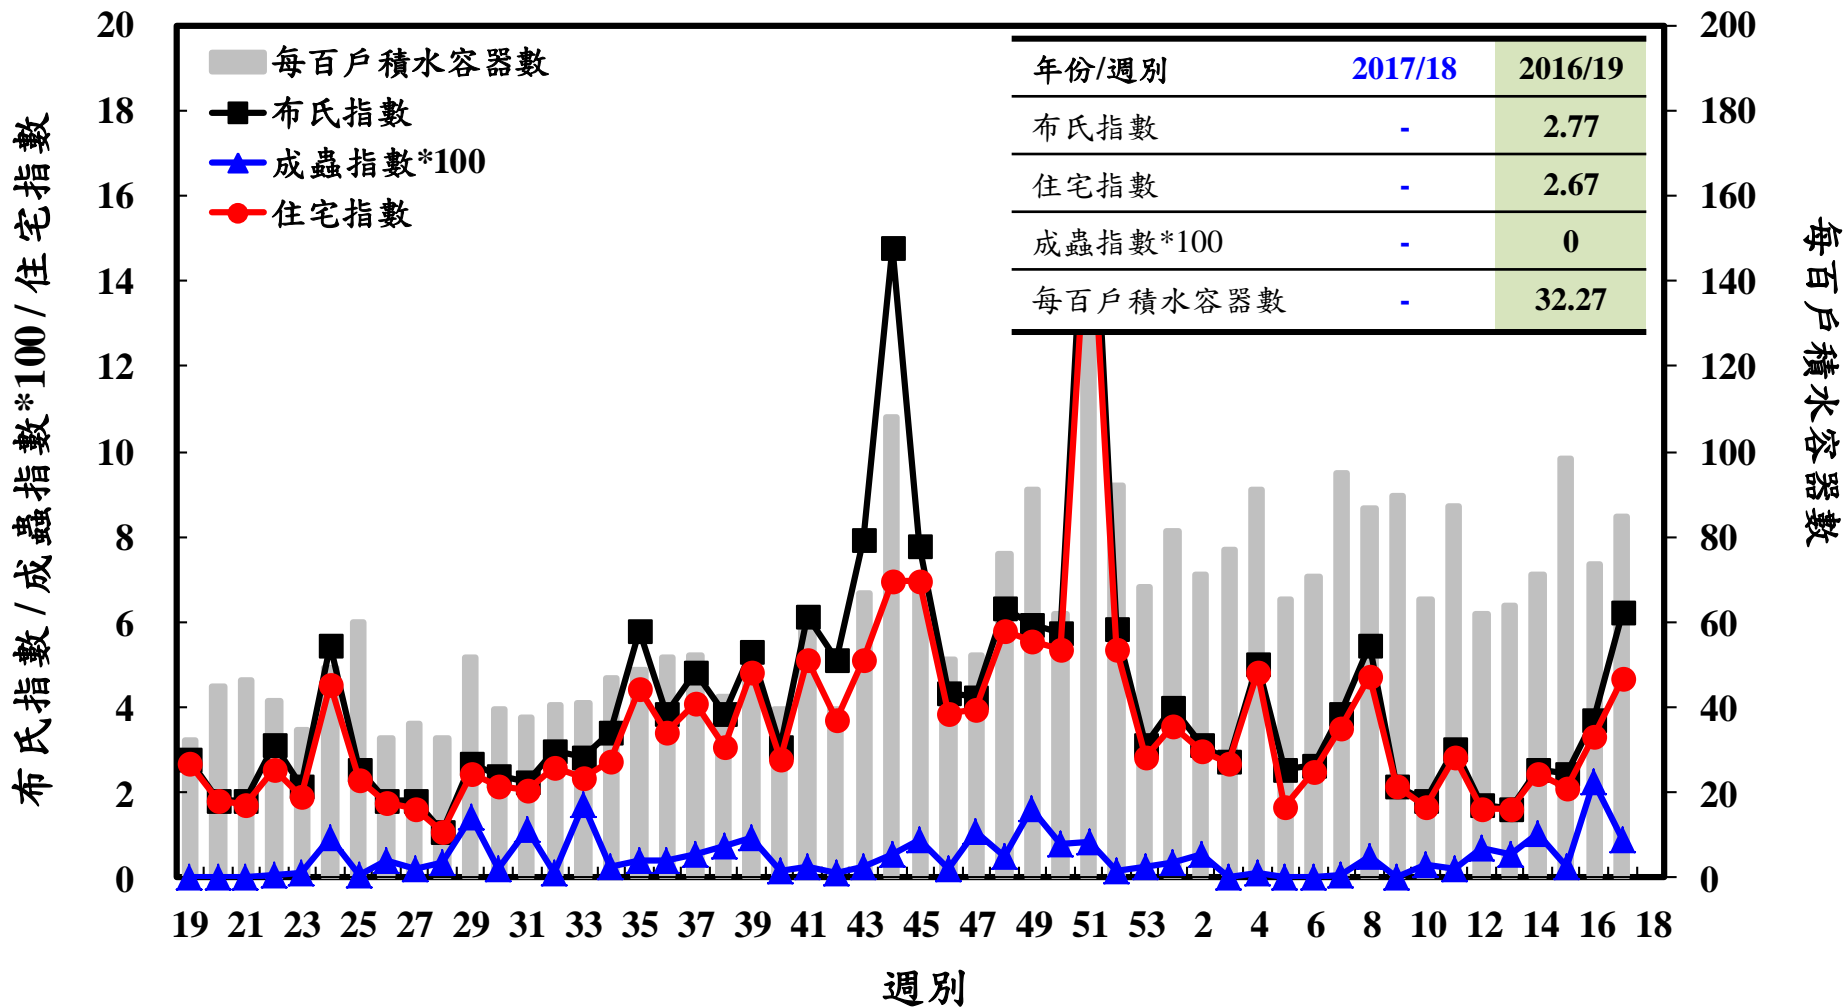

登革熱病媒蚊監測系統-台南市

登革熱病媒蚊監測系統-高雄市

登革熱病媒蚊監測系統-屏東縣