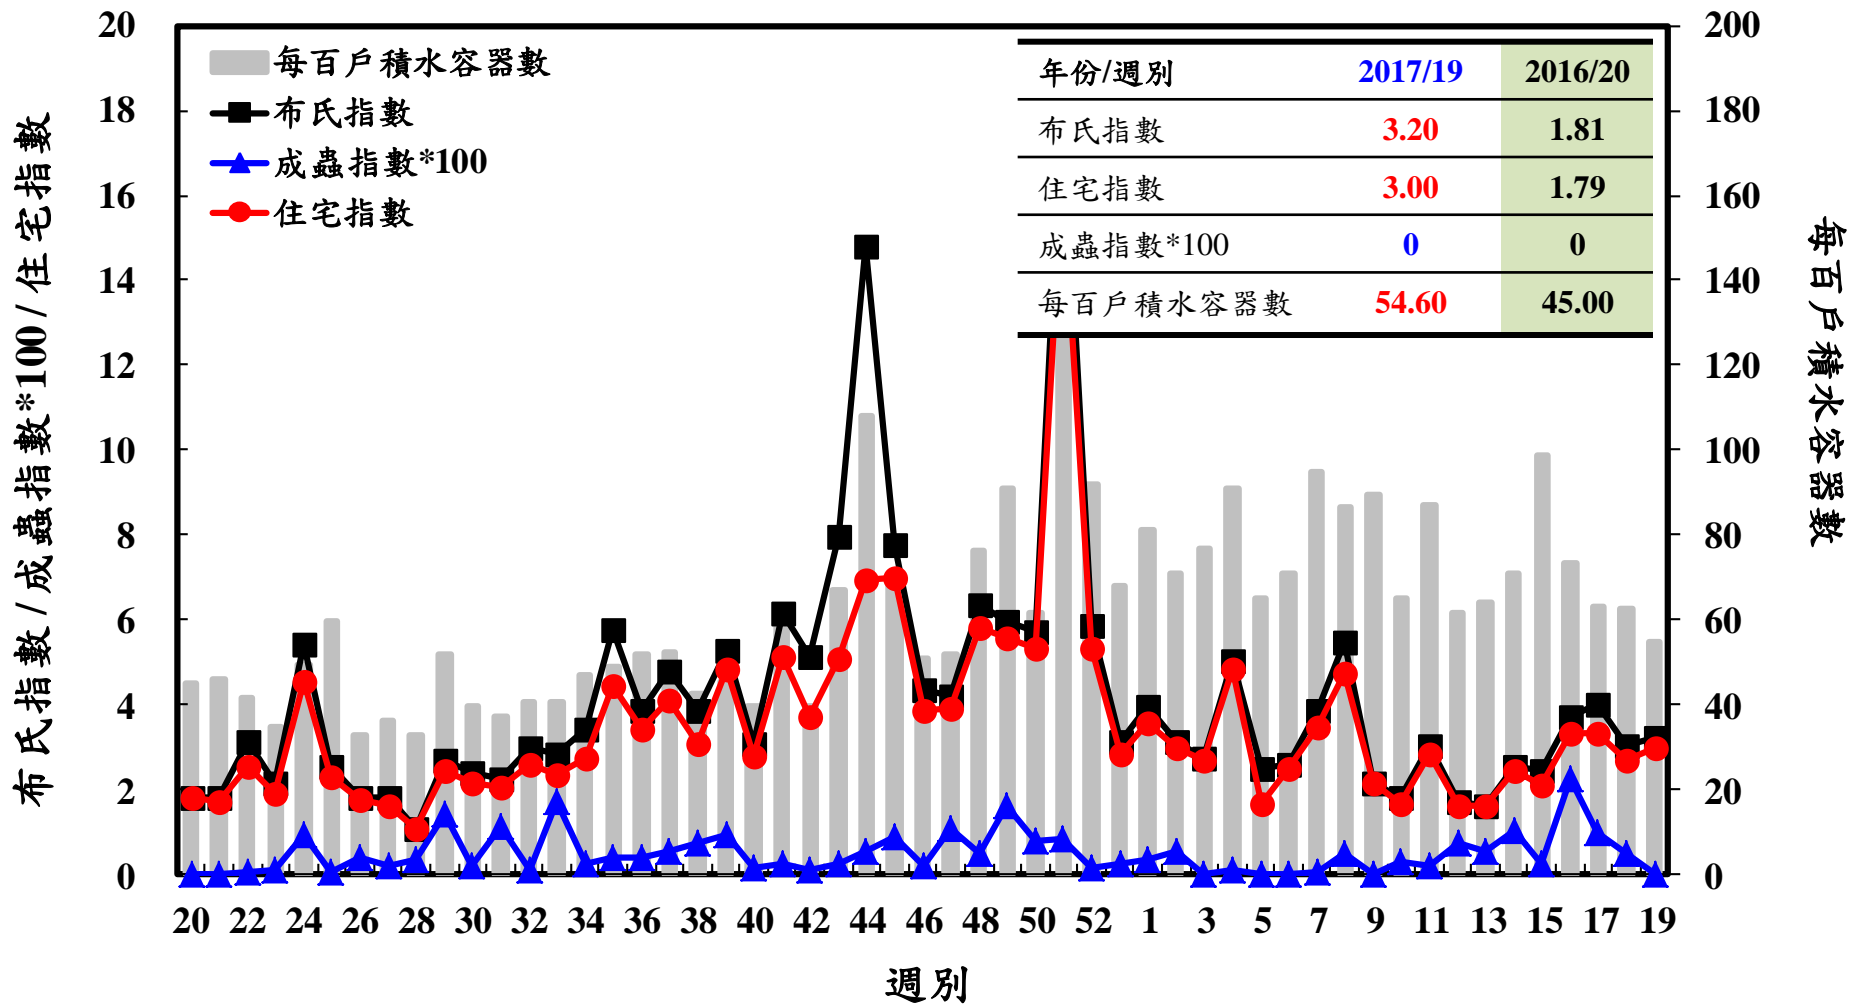

登革熱病媒蚊監測系統-台南市

登革熱病媒蚊監測系統-高雄市

登革熱病媒蚊監測系統-屏東縣