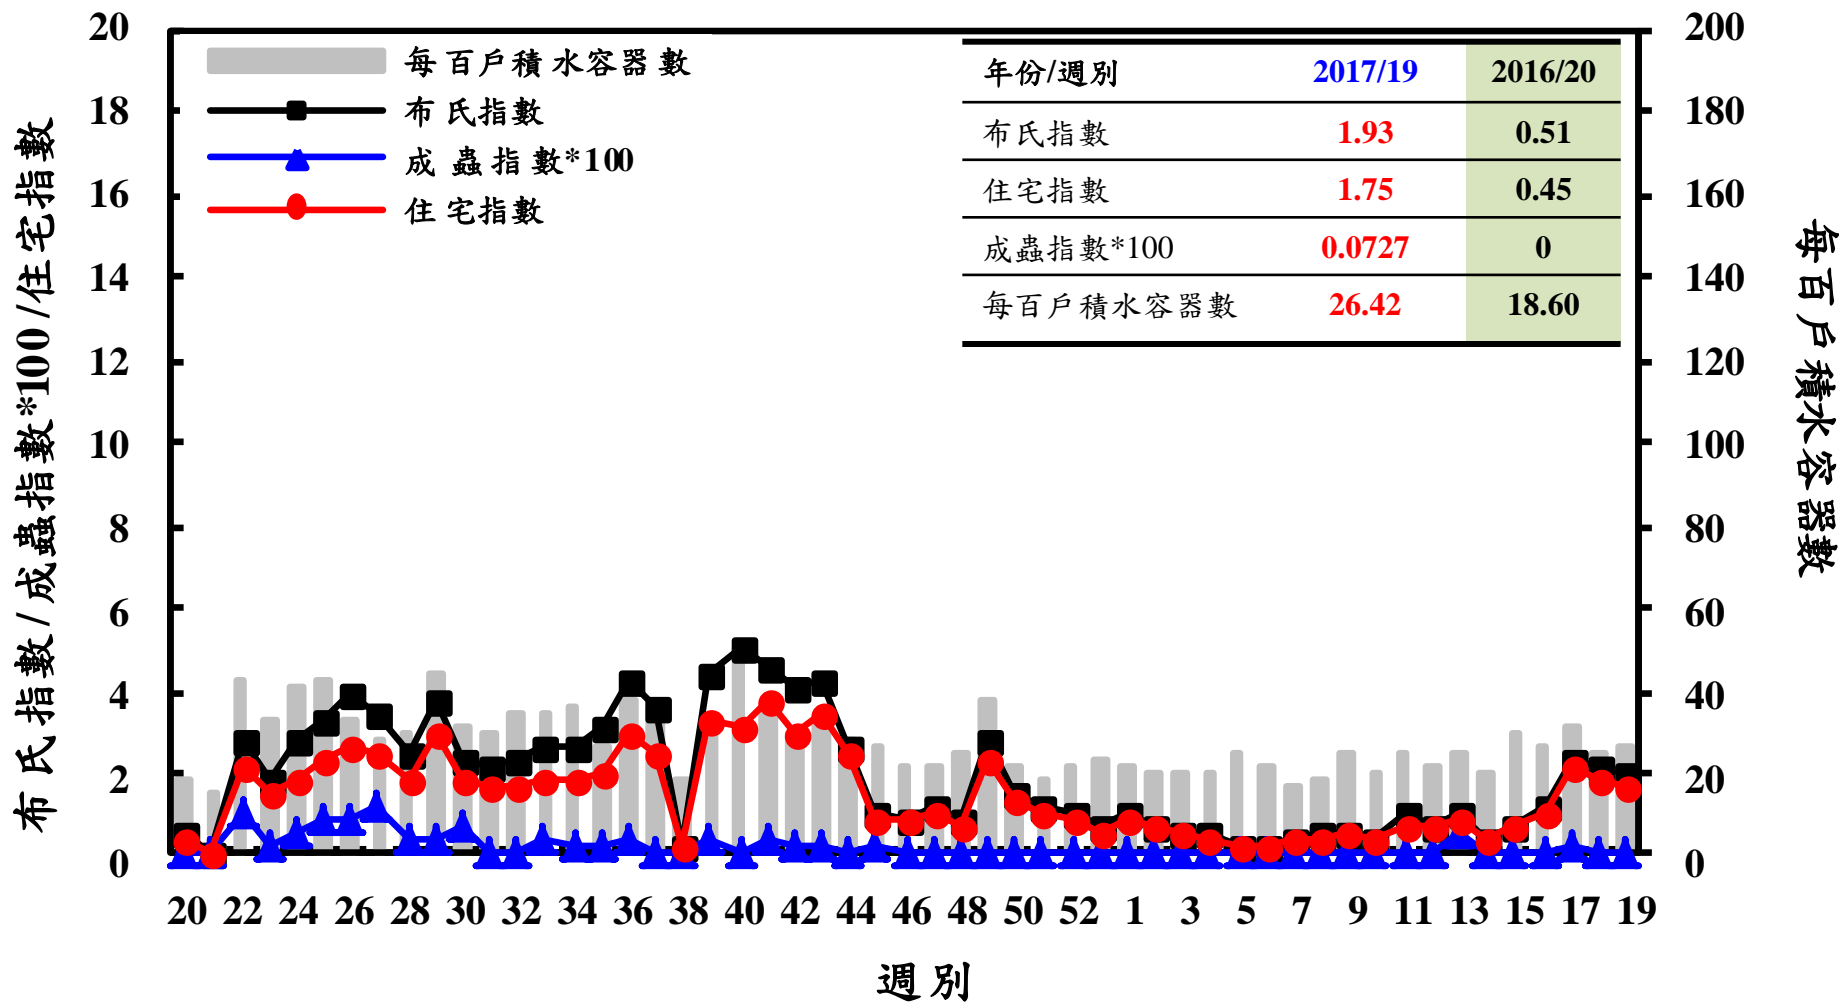

登革熱病媒蚊監測系統-台南市

登革熱病媒蚊監測系統-高雄市

登革熱病媒蚊監測系統-屏東縣