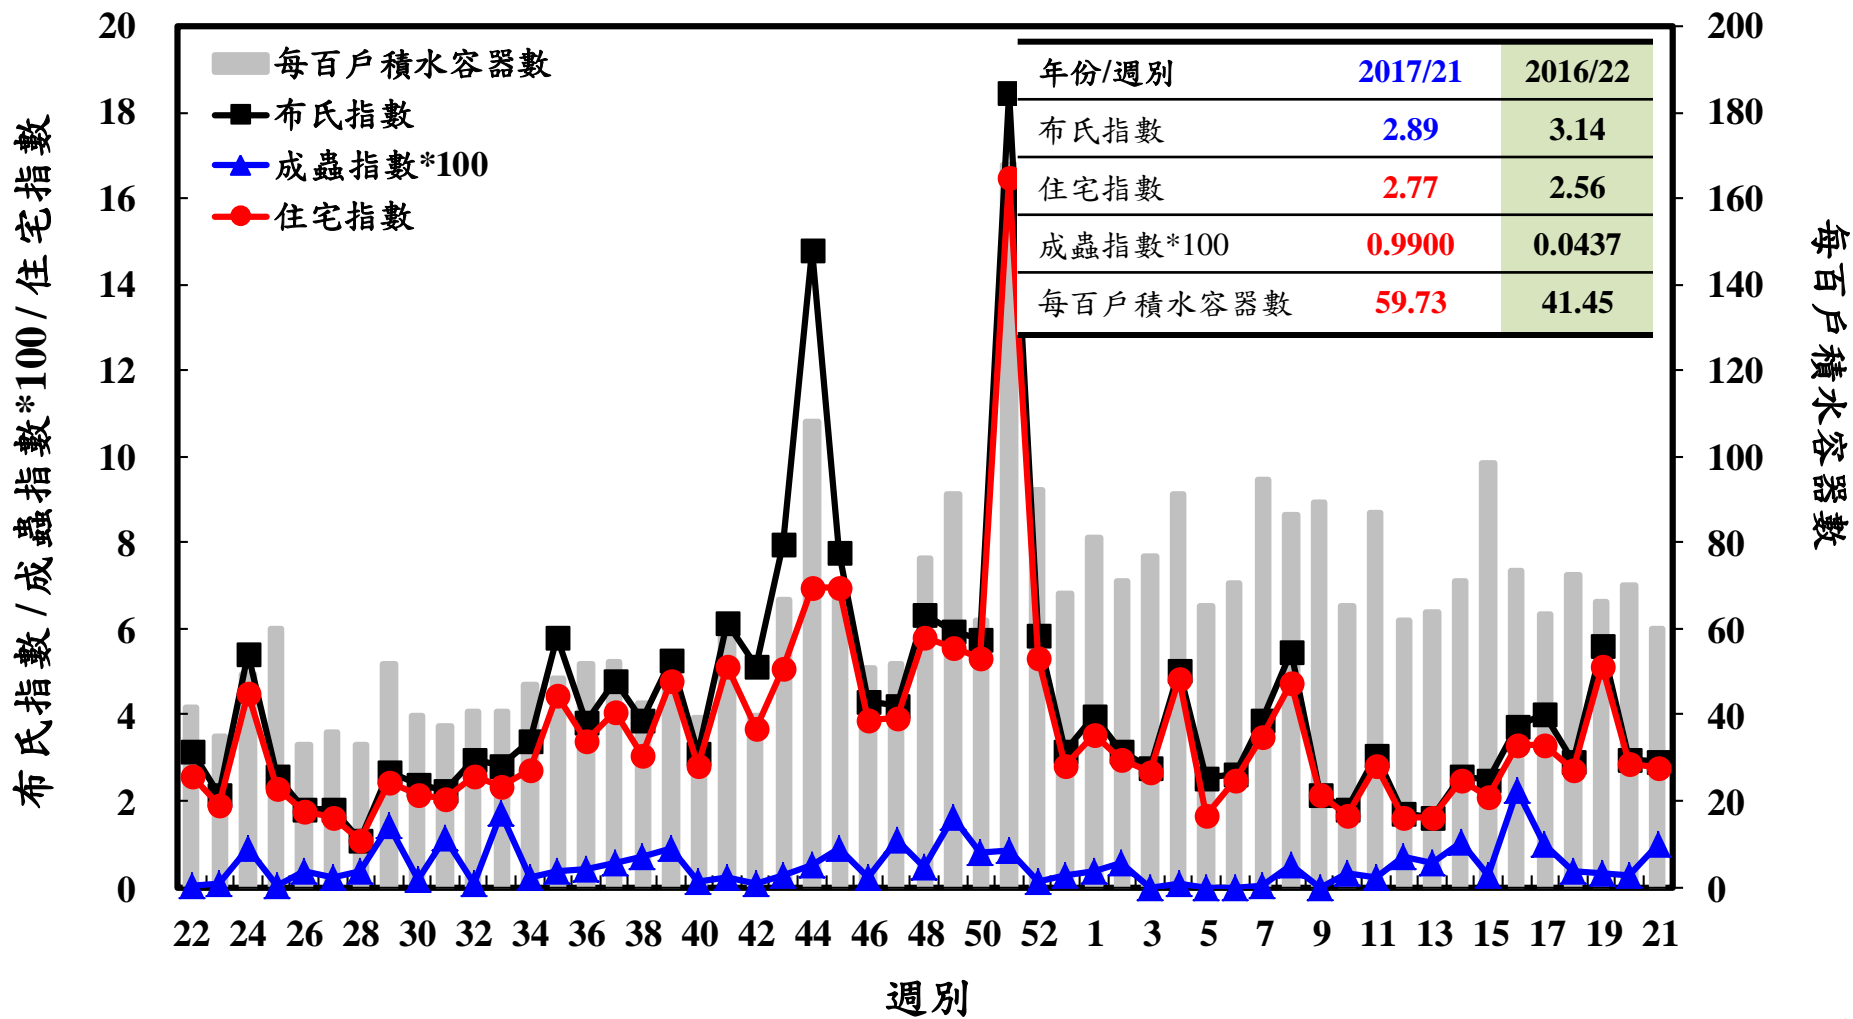

登革熱病媒蚊監測系統-台南市

登革熱病媒蚊監測系統-高雄市

登革熱病媒蚊監測系統-屏東縣