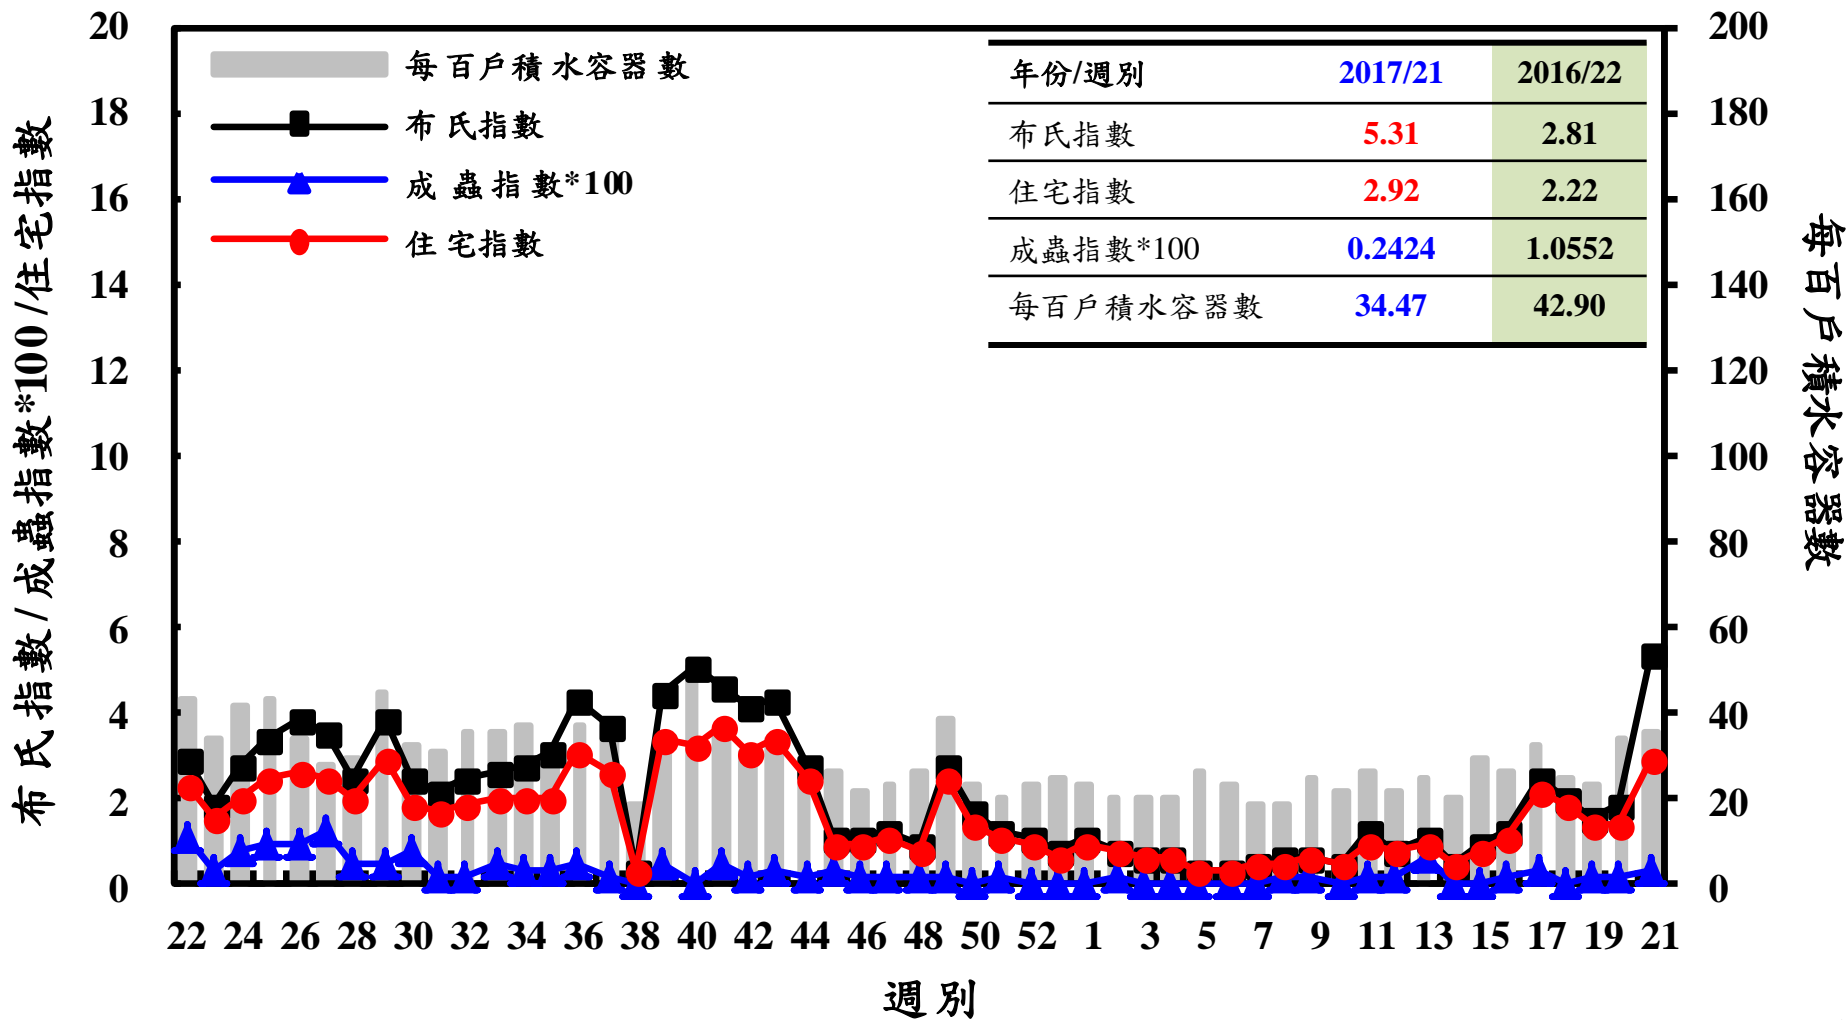

登革熱病媒蚊監測系統-台南市

登革熱病媒蚊監測系統-高雄市

登革熱病媒蚊監測系統-屏東縣