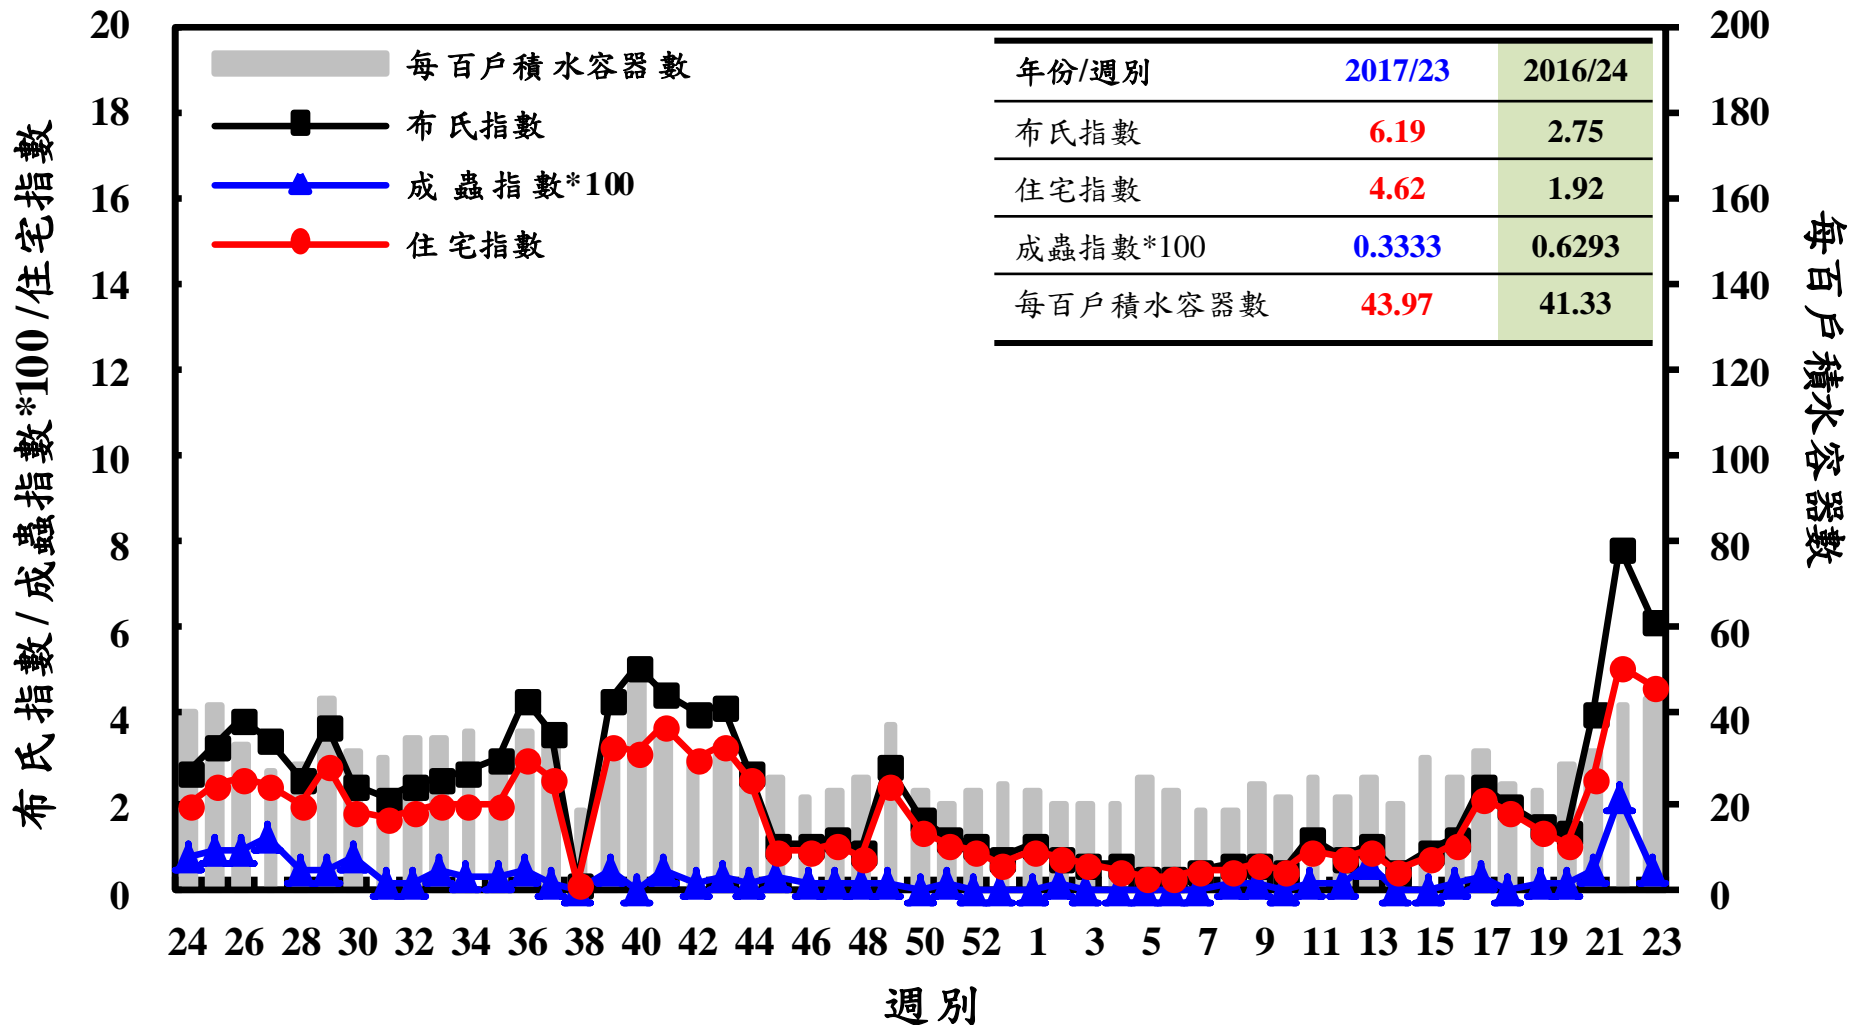

登革熱病媒蚊監測系統-台南市

登革熱病媒蚊監測系統-高雄市

登革熱病媒蚊監測系統-屏東縣