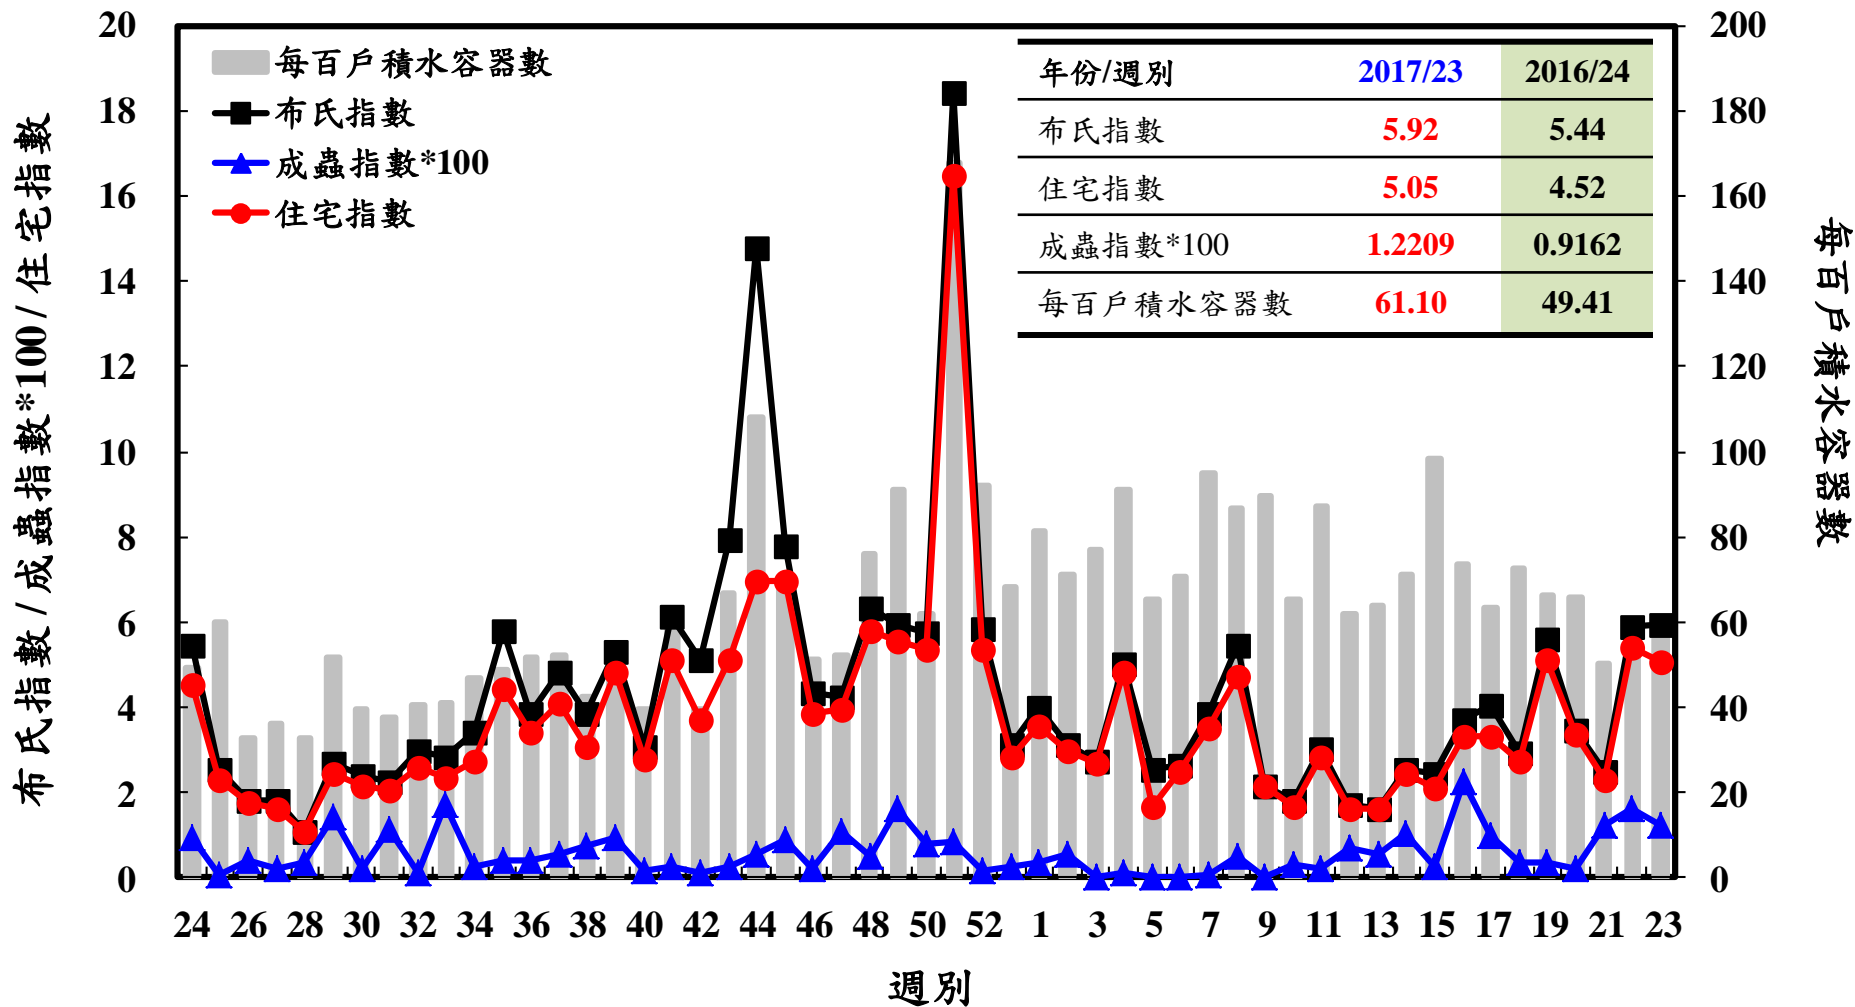

登革熱病媒蚊監測系統-台南市

登革熱病媒蚊監測系統-高雄市

登革熱病媒蚊監測系統-屏東縣