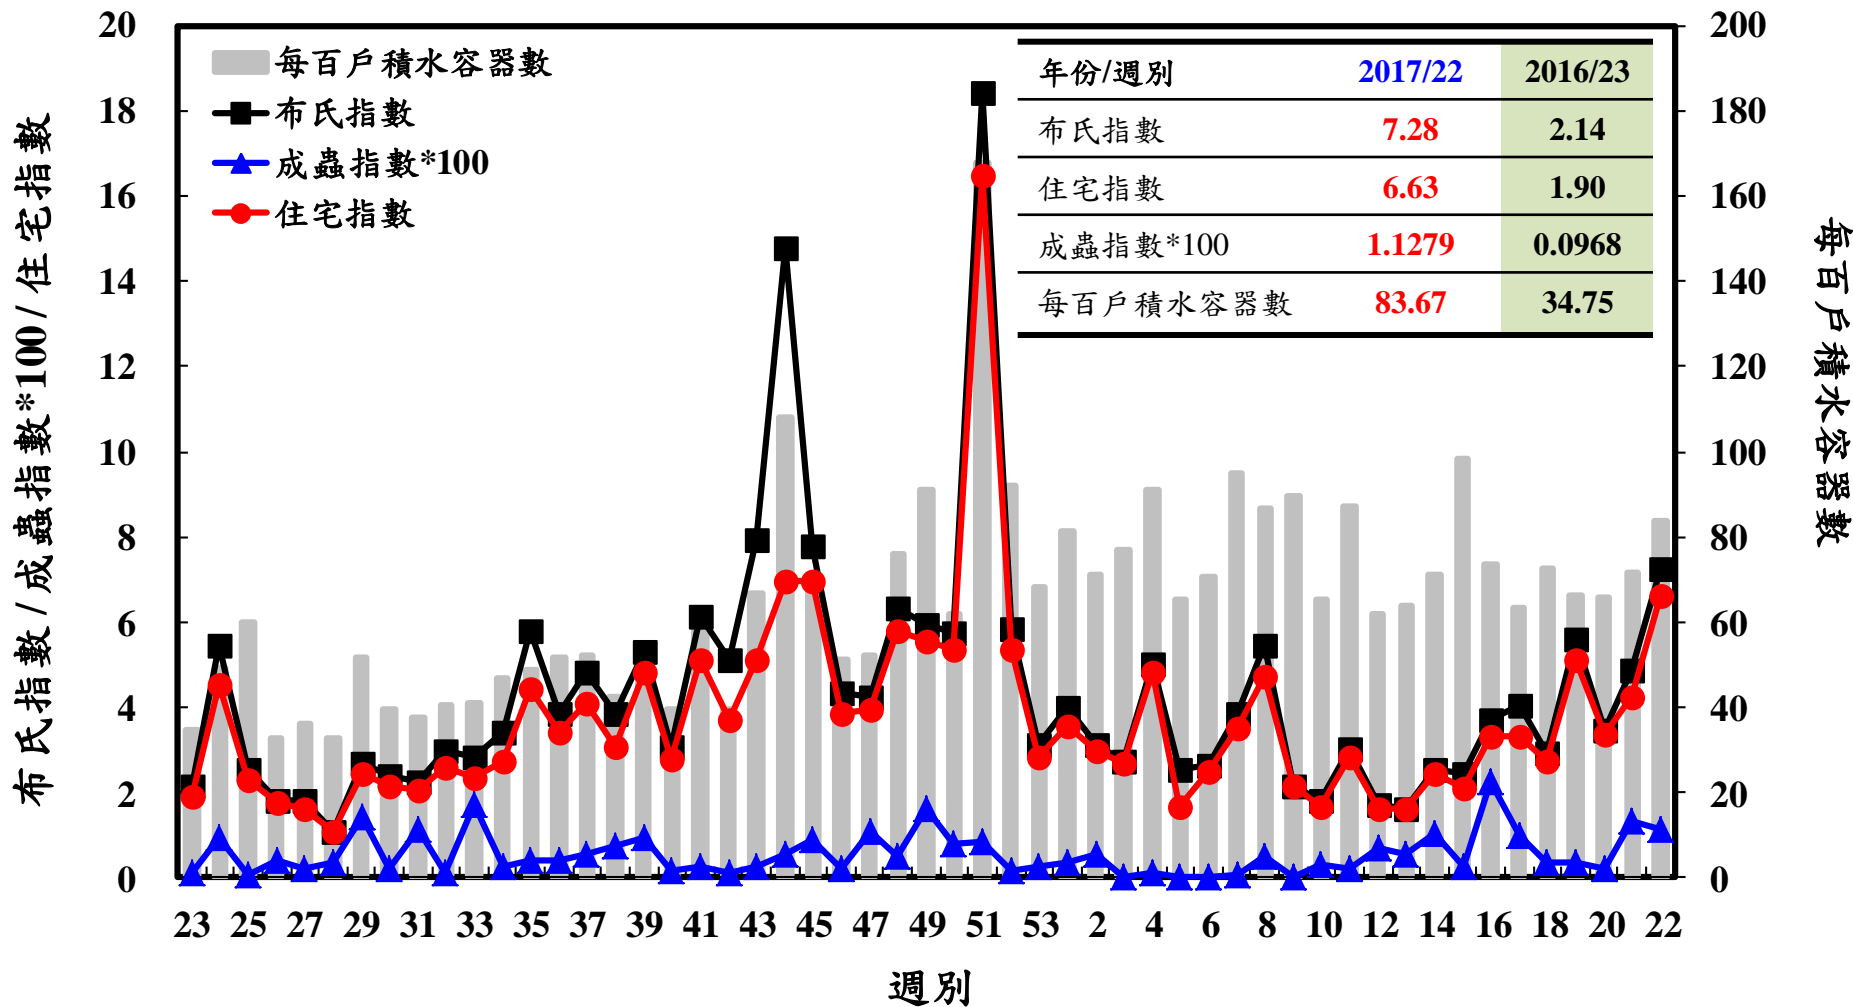

# 登革熱病媒蚊監測系統-台南市

# 登革熱病媒蚊監測系統-高雄市