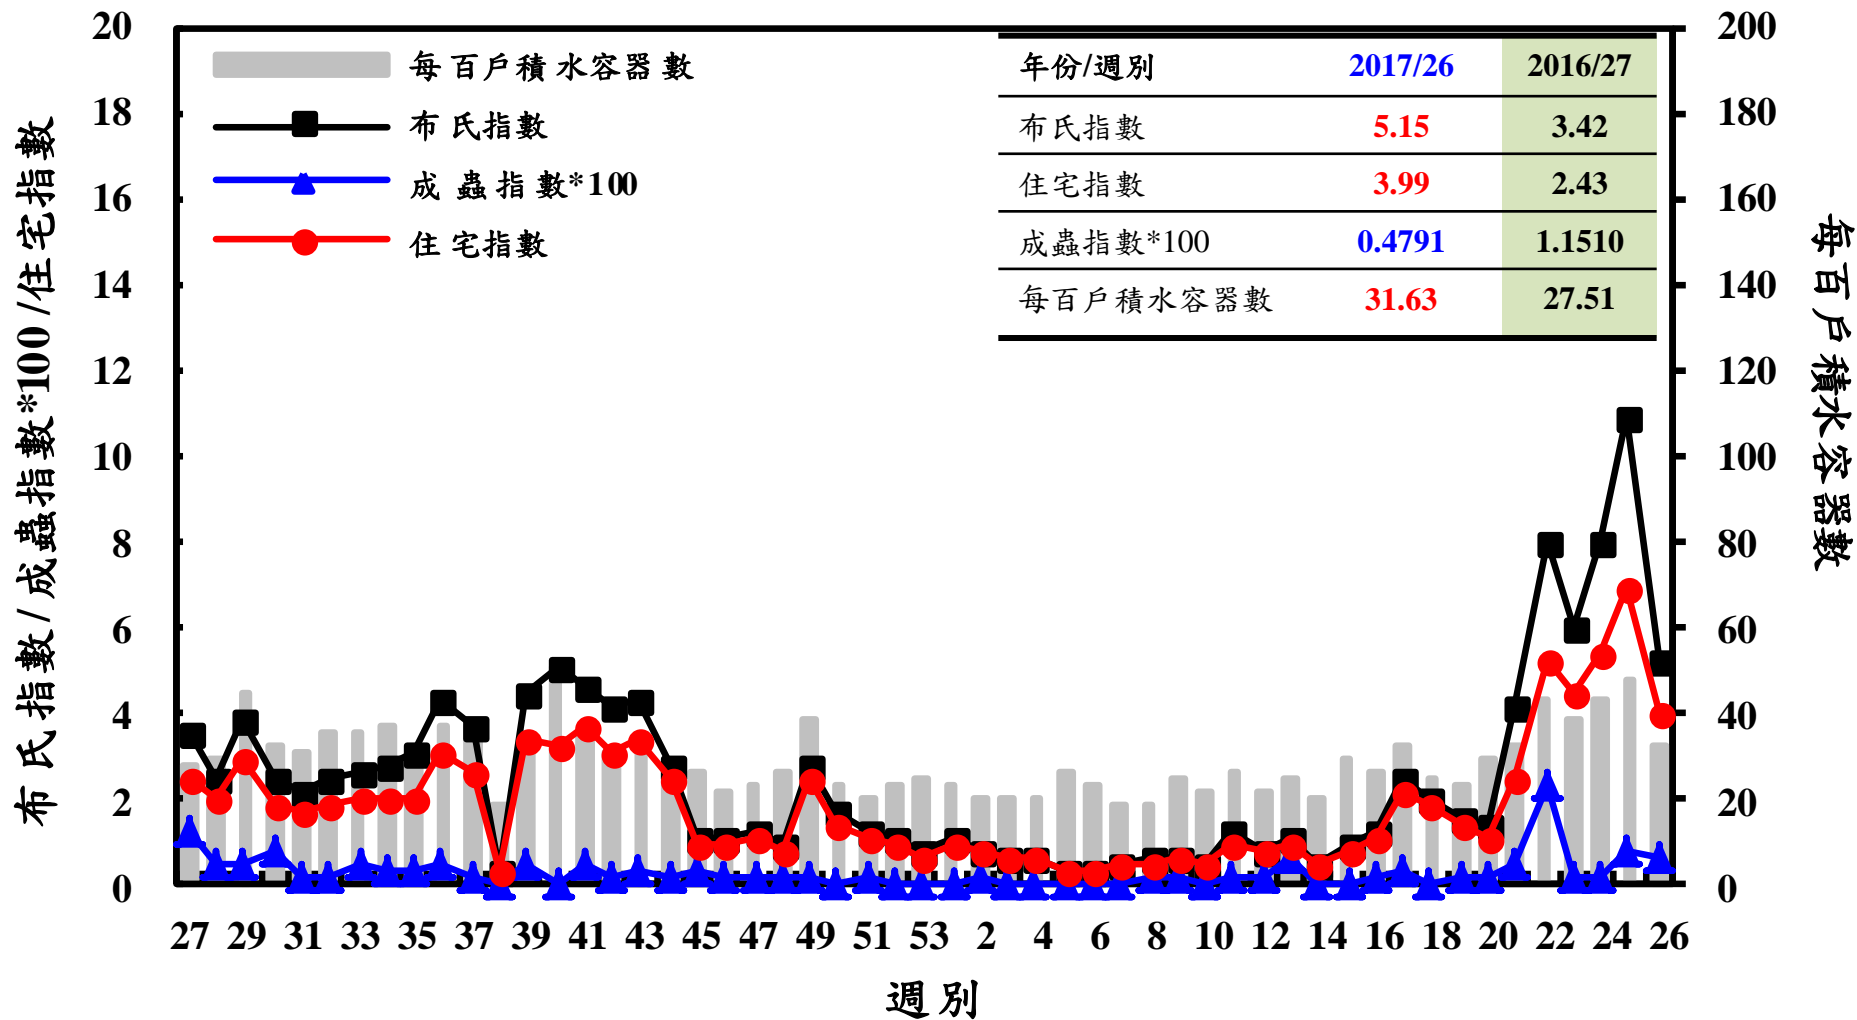

登革熱病媒蚊監測系統-台南市

登革熱病媒蚊監測系統-高雄市

登革熱病媒蚊監測系統-屏東縣