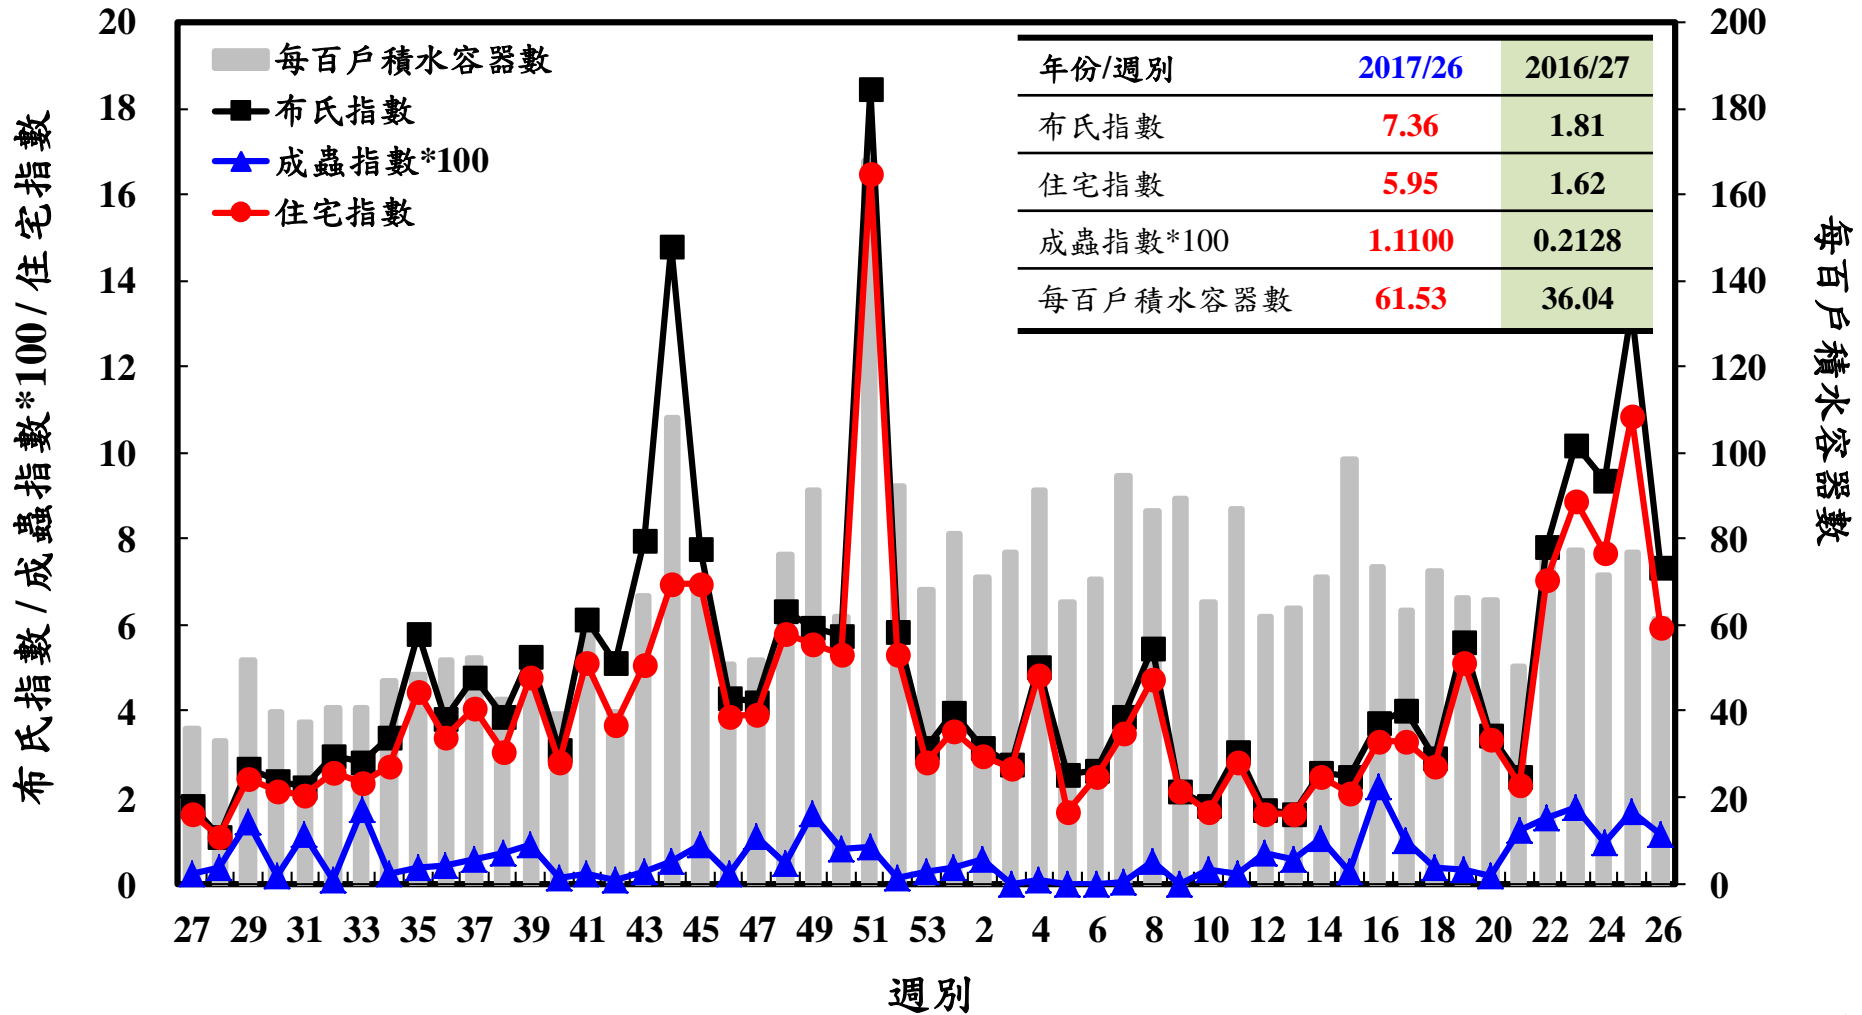

登革熱病媒蚊監測系統-台南市

登革熱病媒蚊監測系統-高雄市

登革熱病媒蚊監測系統-屏東縣