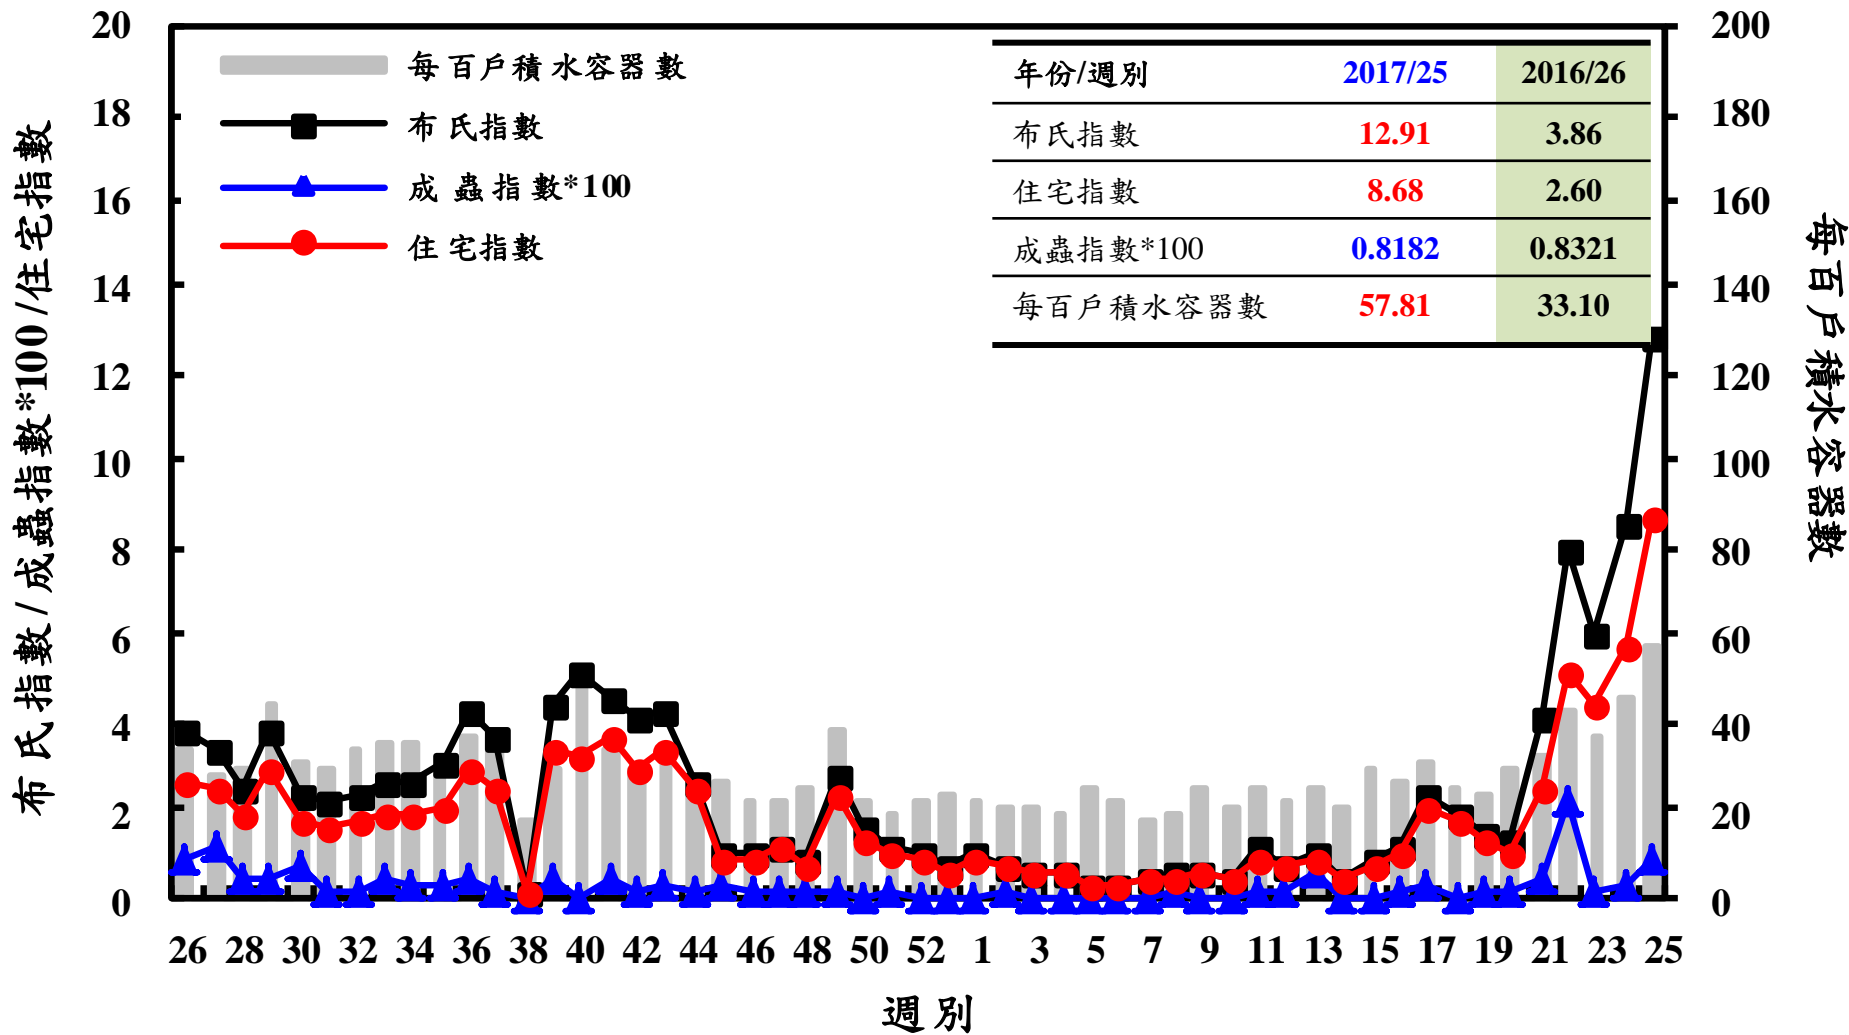

登革熱病媒蚊監測系統-台南市

登革熱病媒蚊監測系統-高雄市

登革熱病媒蚊監測系統-屏東縣