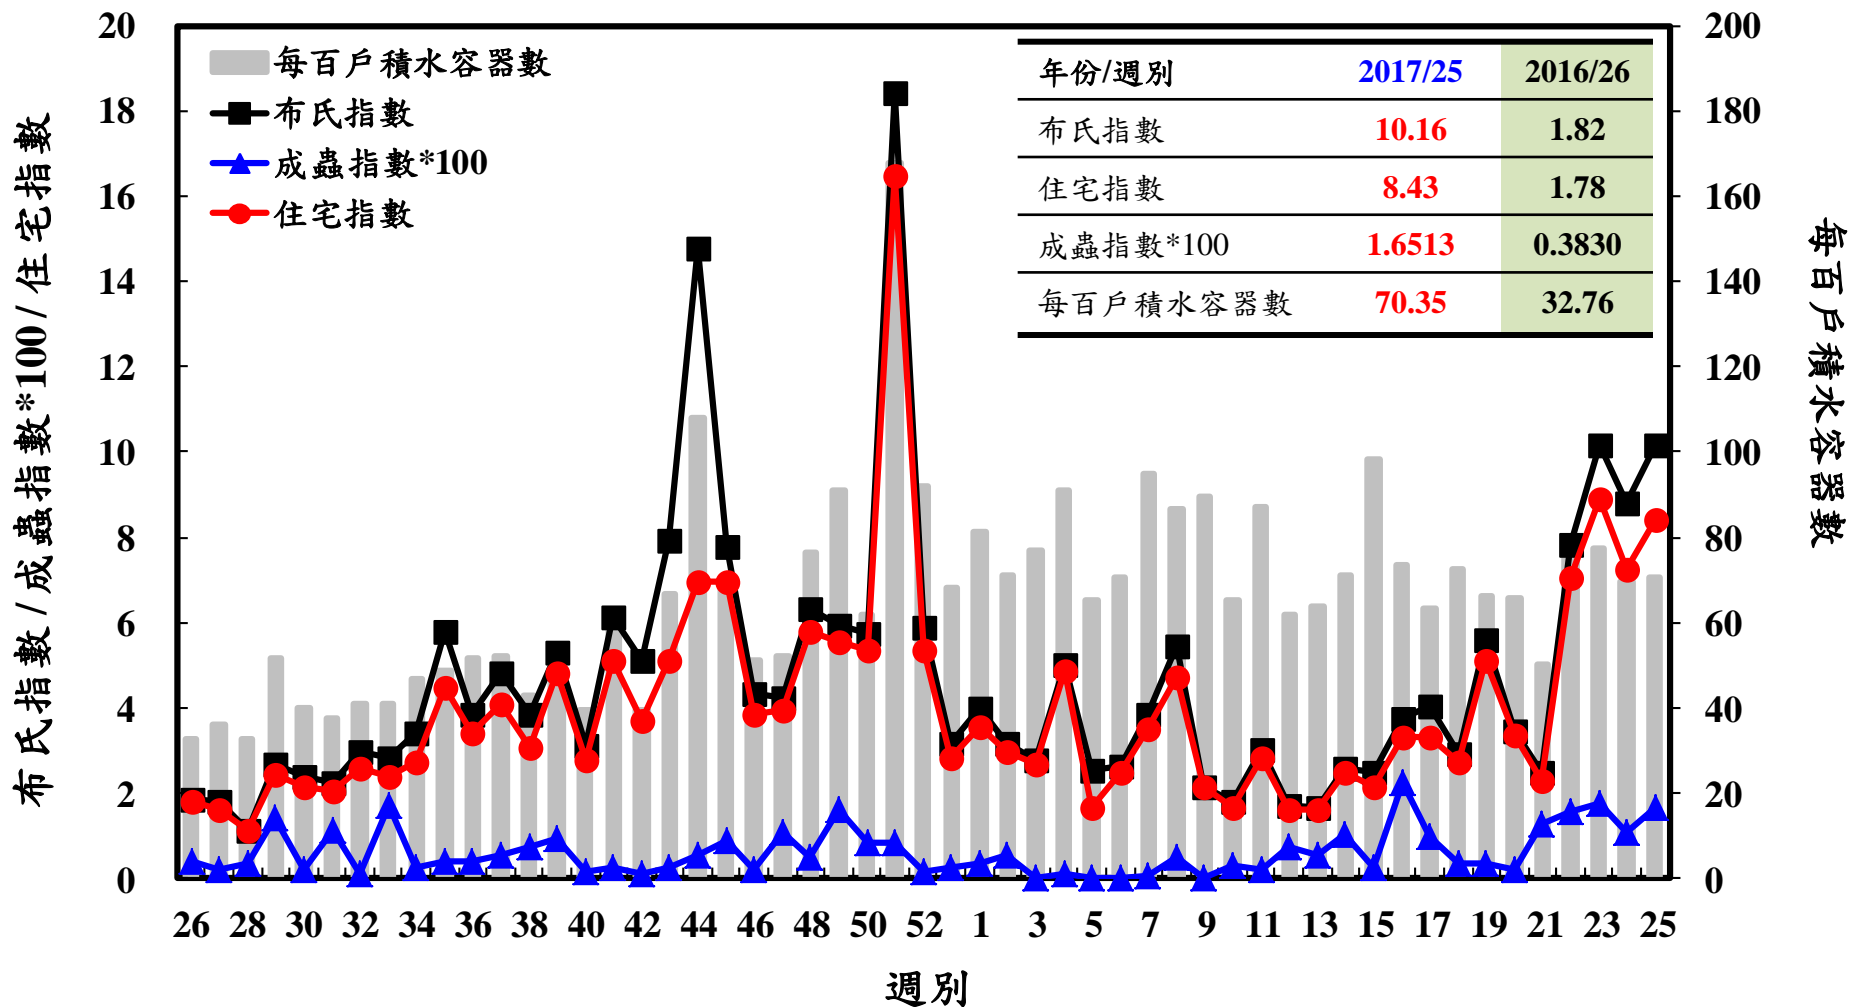

登革熱病媒蚊監測系統-台南市

登革熱病媒蚊監測系統-高雄市

登革熱病媒蚊監測系統-屏東縣