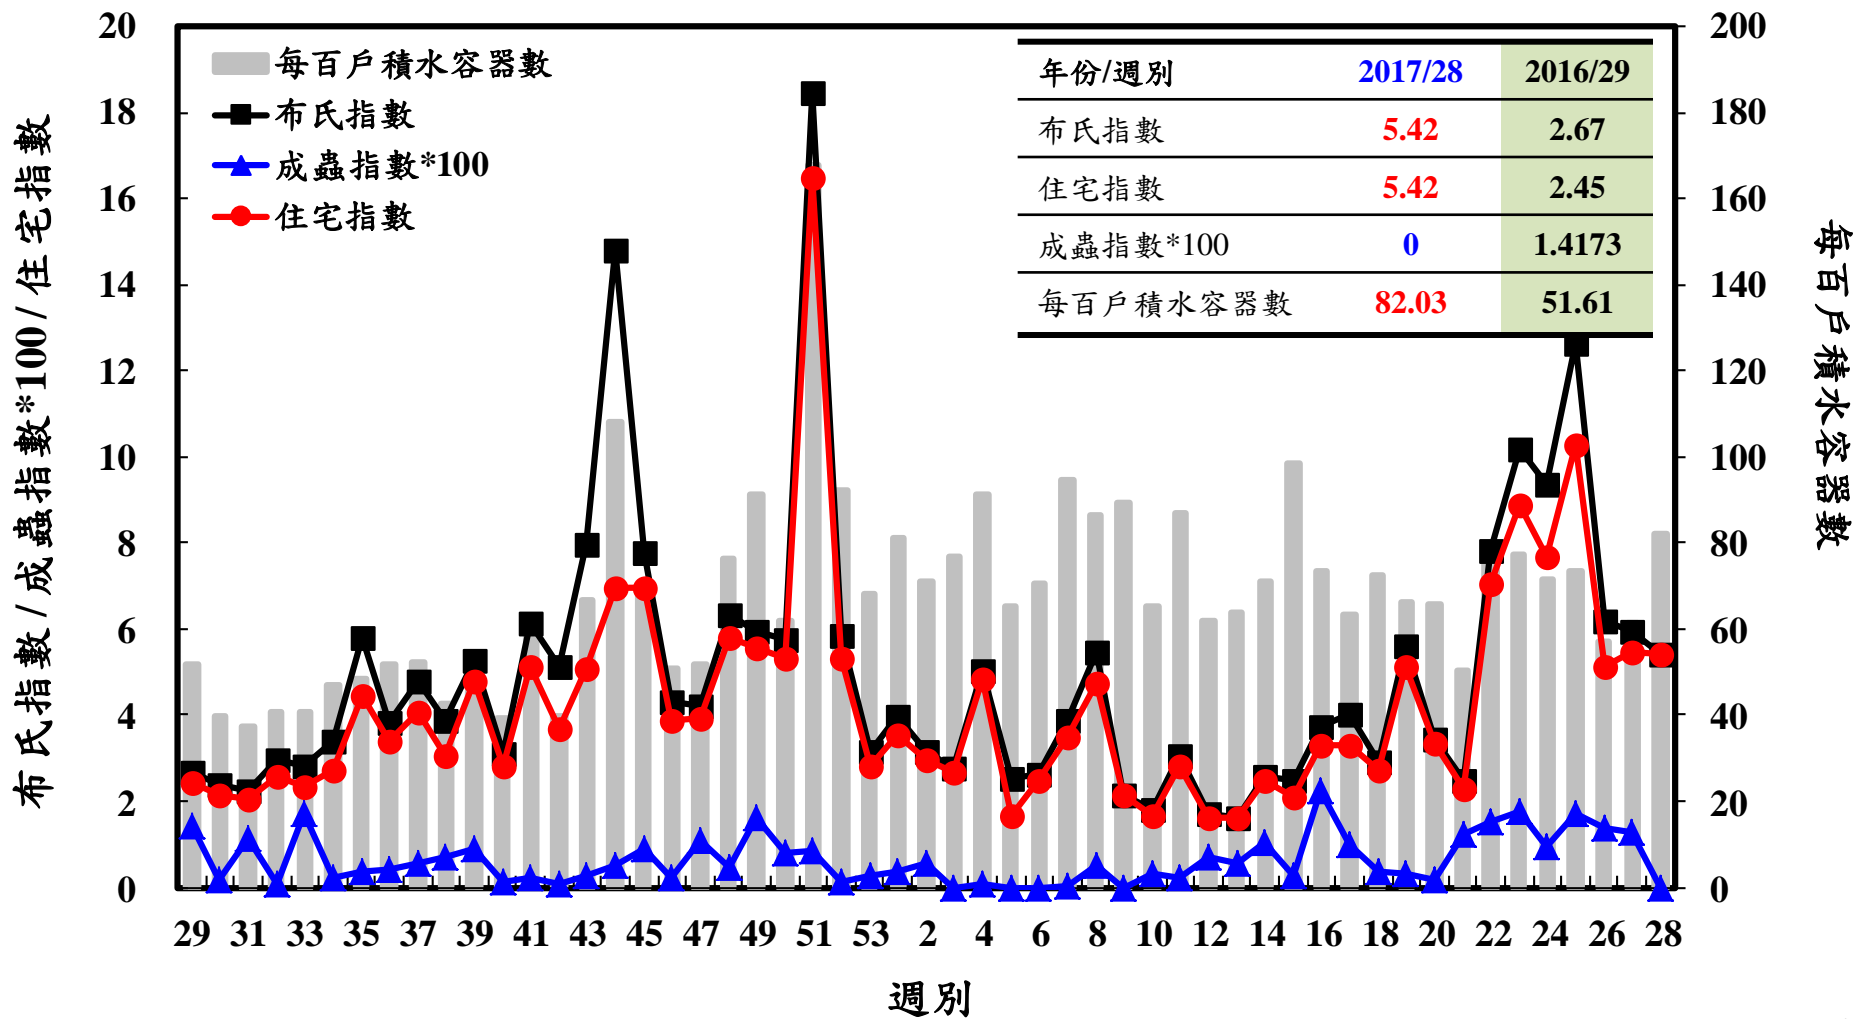

# 登革熱病媒蚊監測系統-台南市

# 登革熱病媒蚊監測系統-高雄市

# 登革熱病媒蚊監測系統-屏東縣