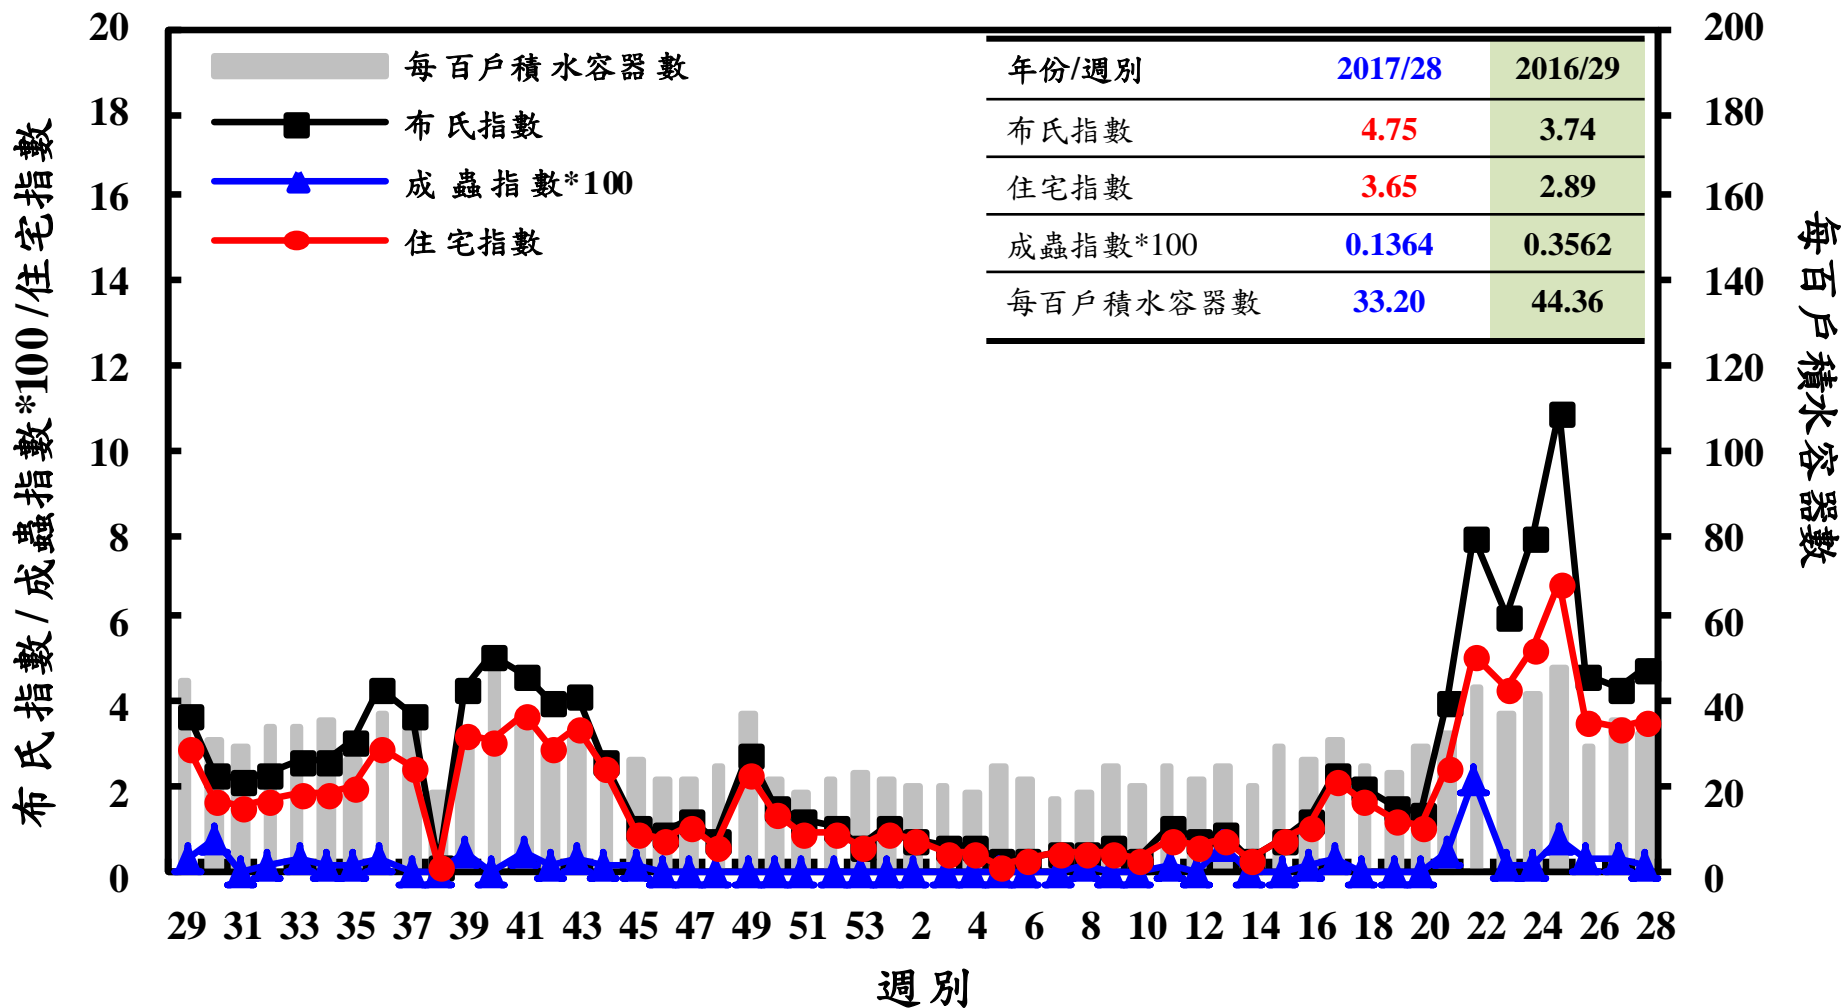

# 登革熱病媒蚊監測系統-台南市

# 登革熱病媒蚊監測系統-高雄市

# 登革熱病媒蚊監測系統-屏東縣