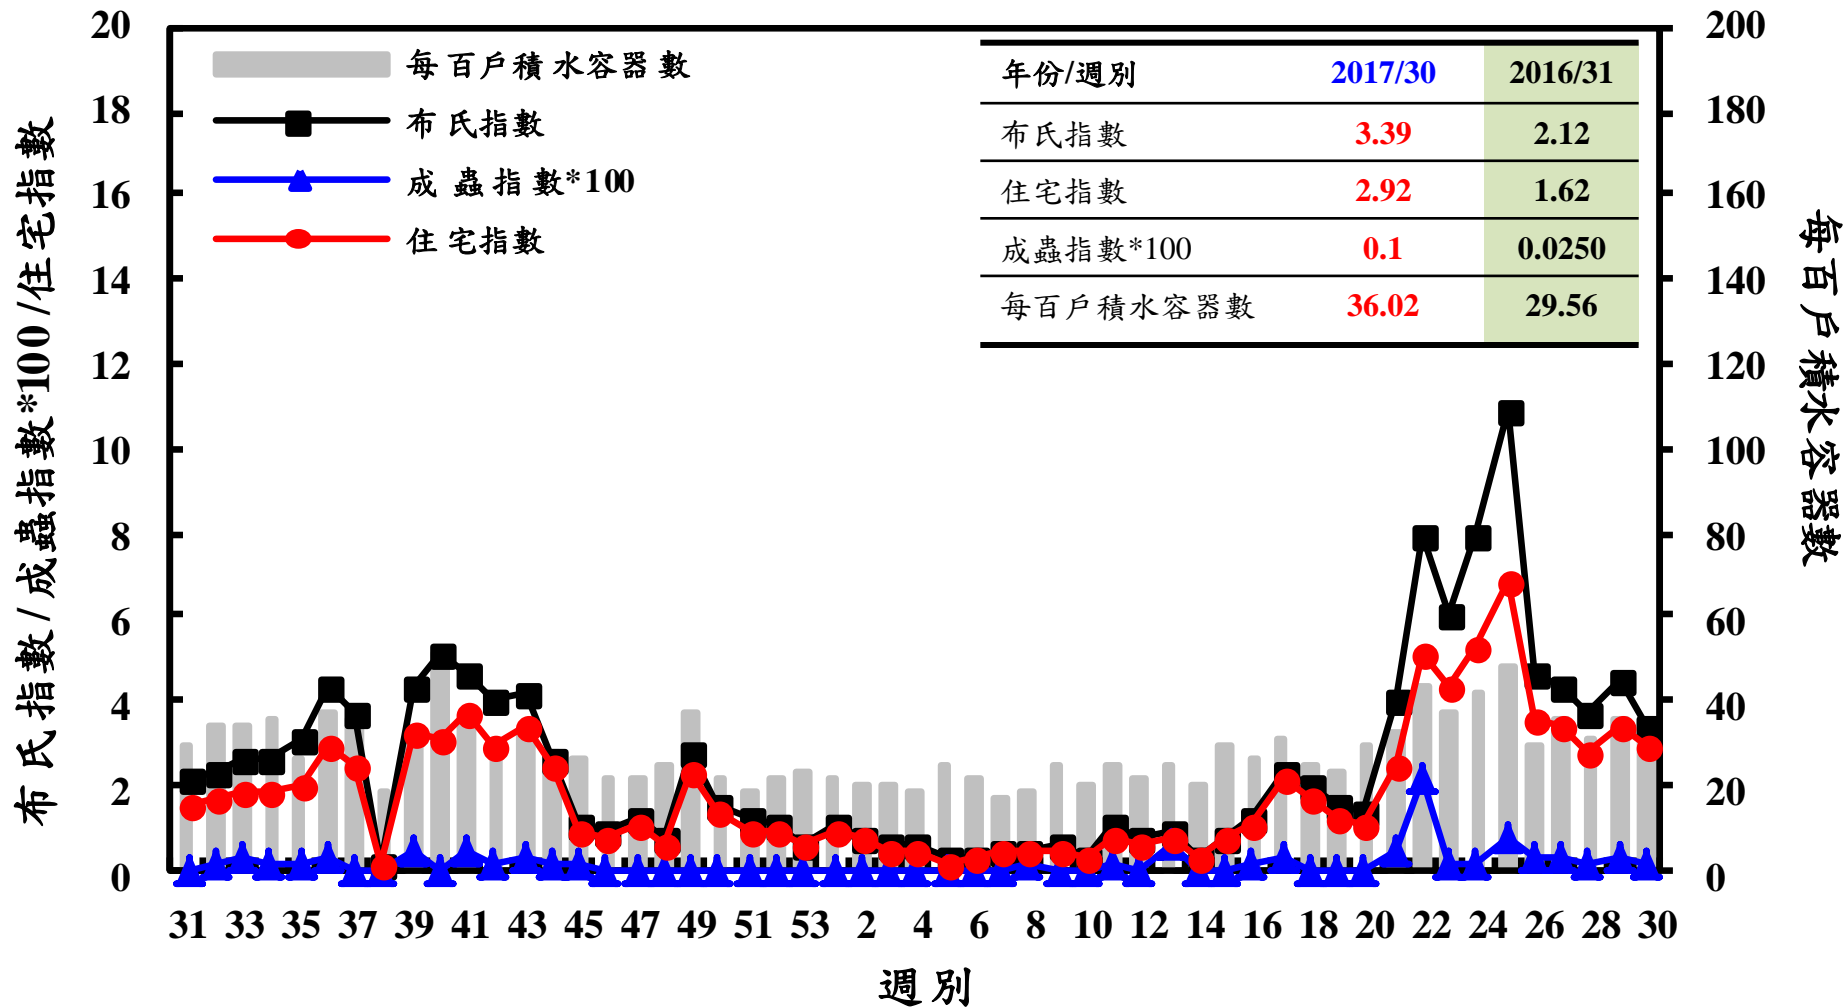

登革熱病媒蚊監測系統-台南市

登革熱病媒蚊監測系統-高雄市

登革熱病媒蚊監測系統-屏東縣