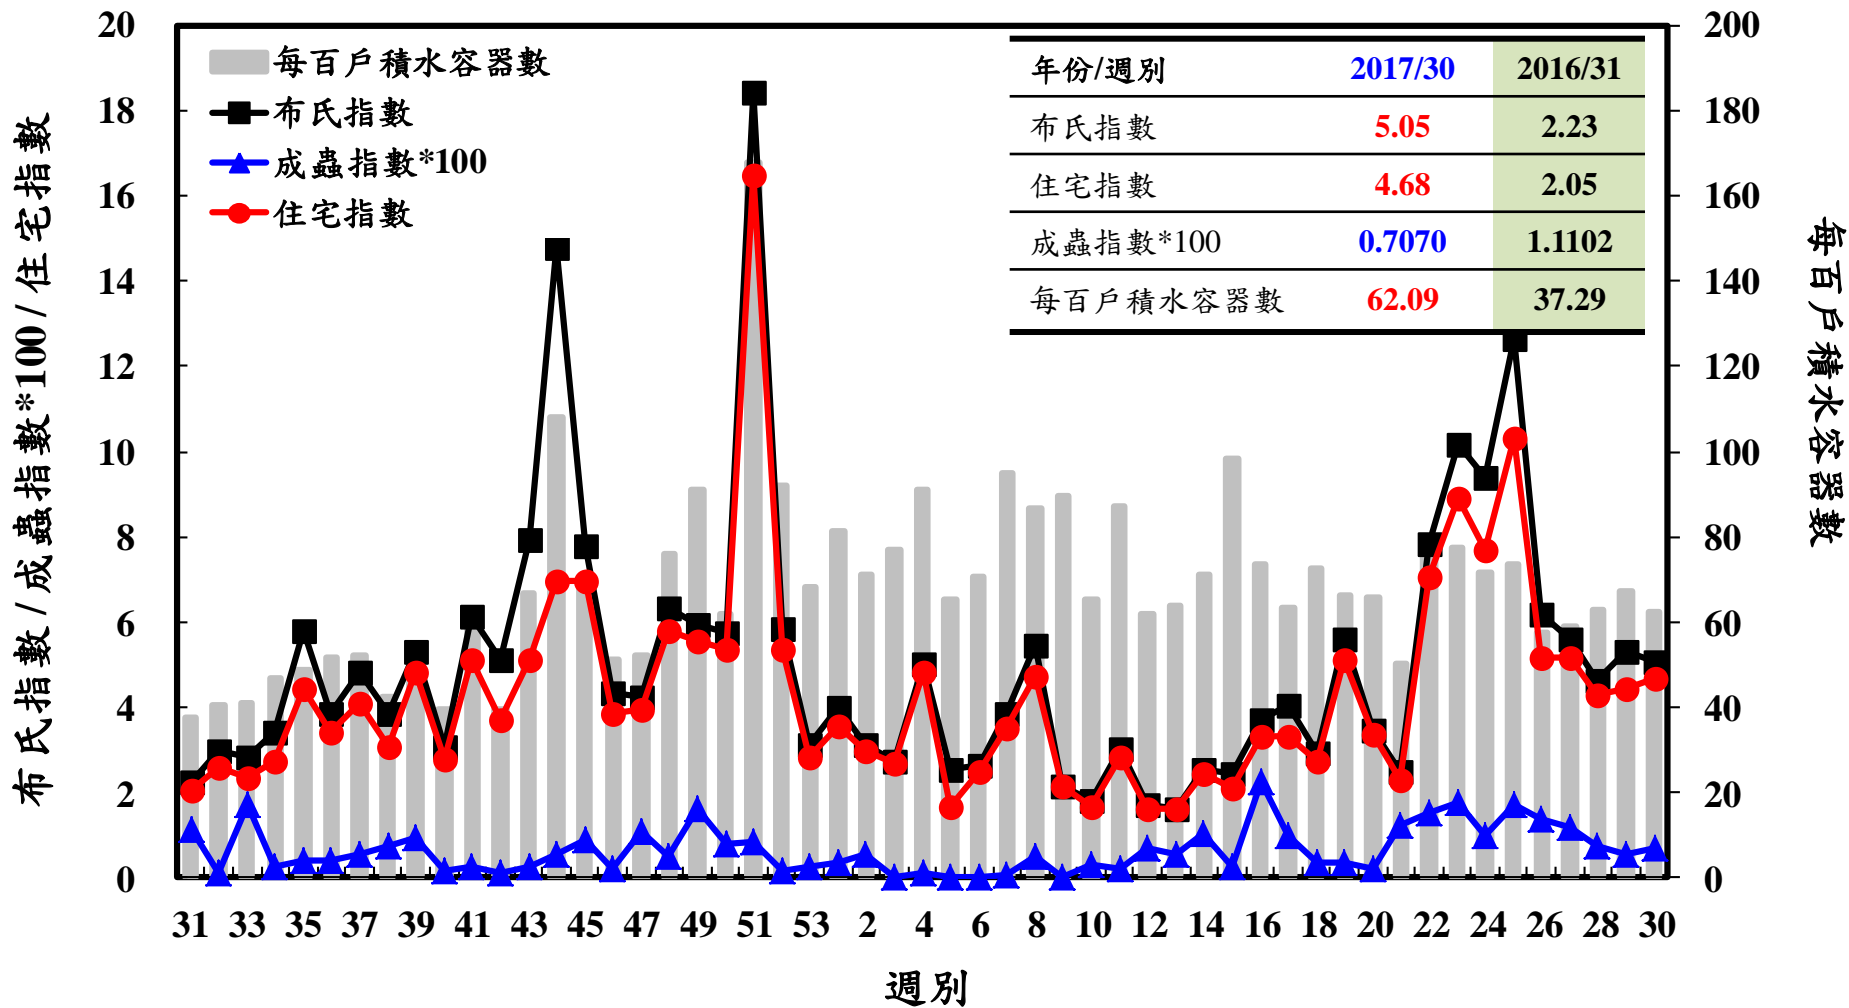

登革熱病媒蚊監測系統-台南市

登革熱病媒蚊監測系統-高雄市

登革熱病媒蚊監測系統-屏東縣