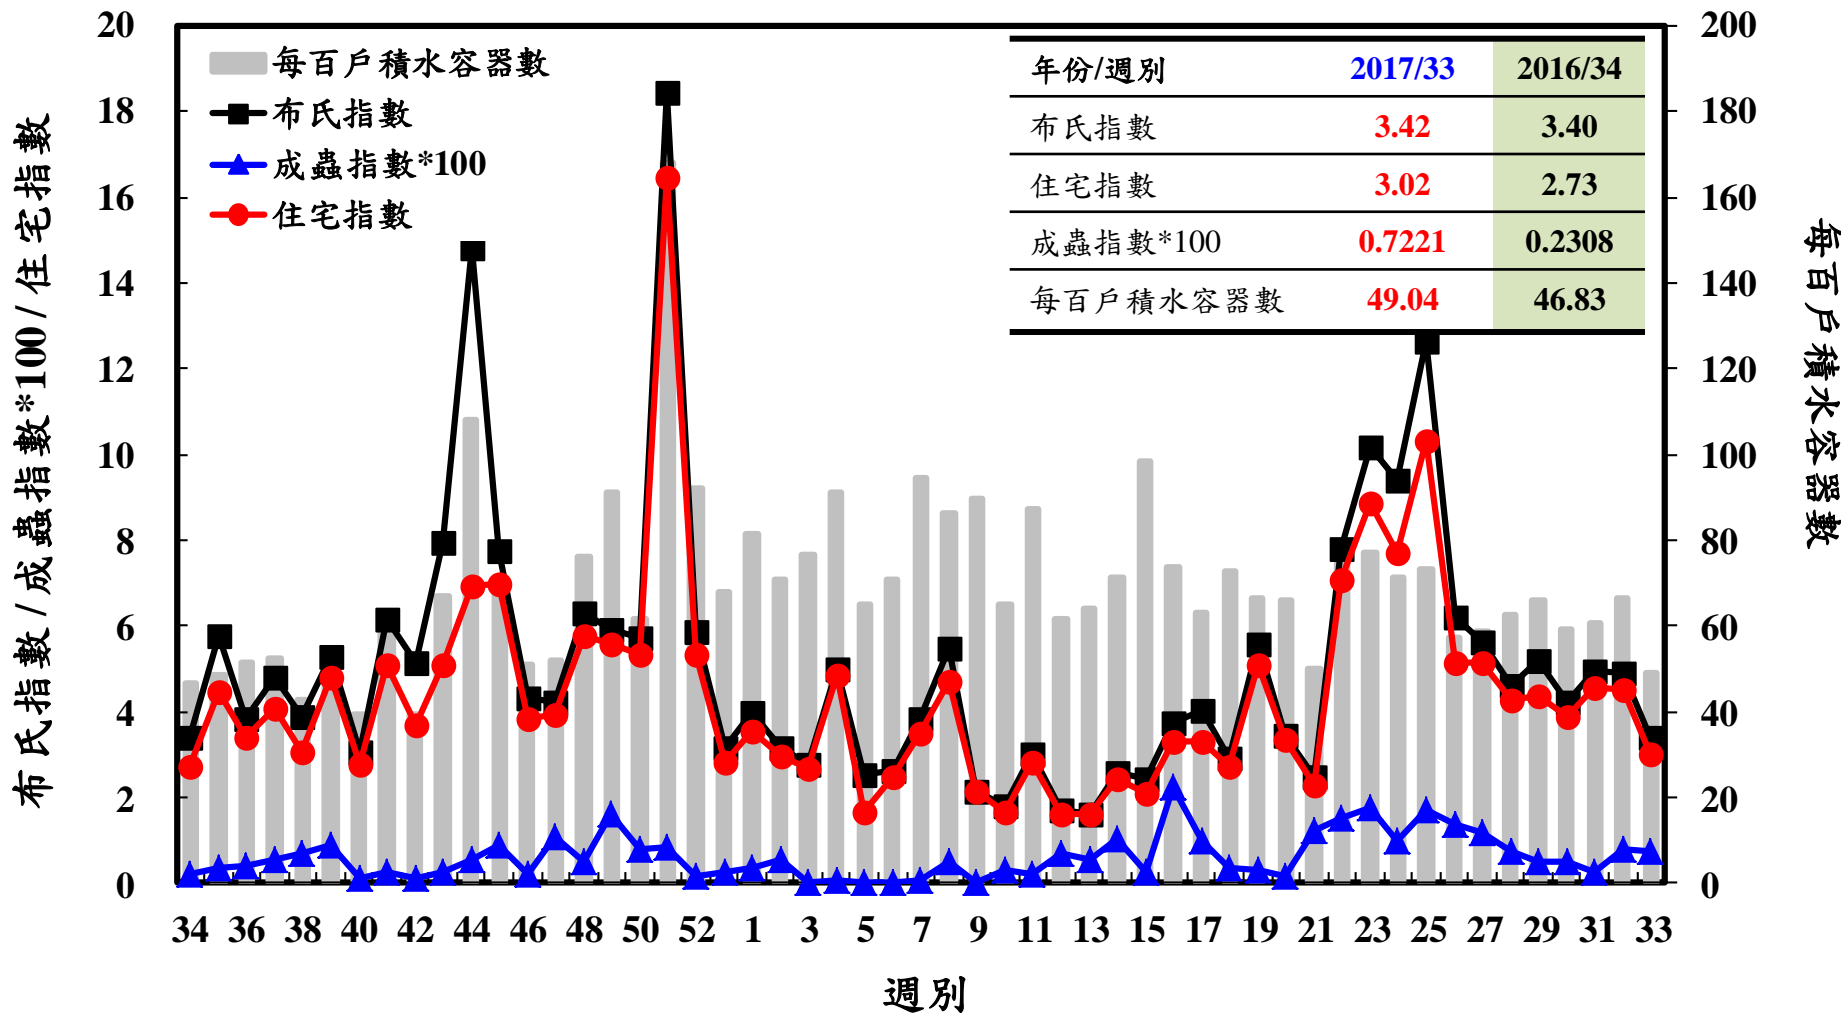

登革熱病媒蚊監測系統-台南市

登革熱病媒蚊監測系統-高雄市

登革熱病媒蚊監測系統-屏東縣