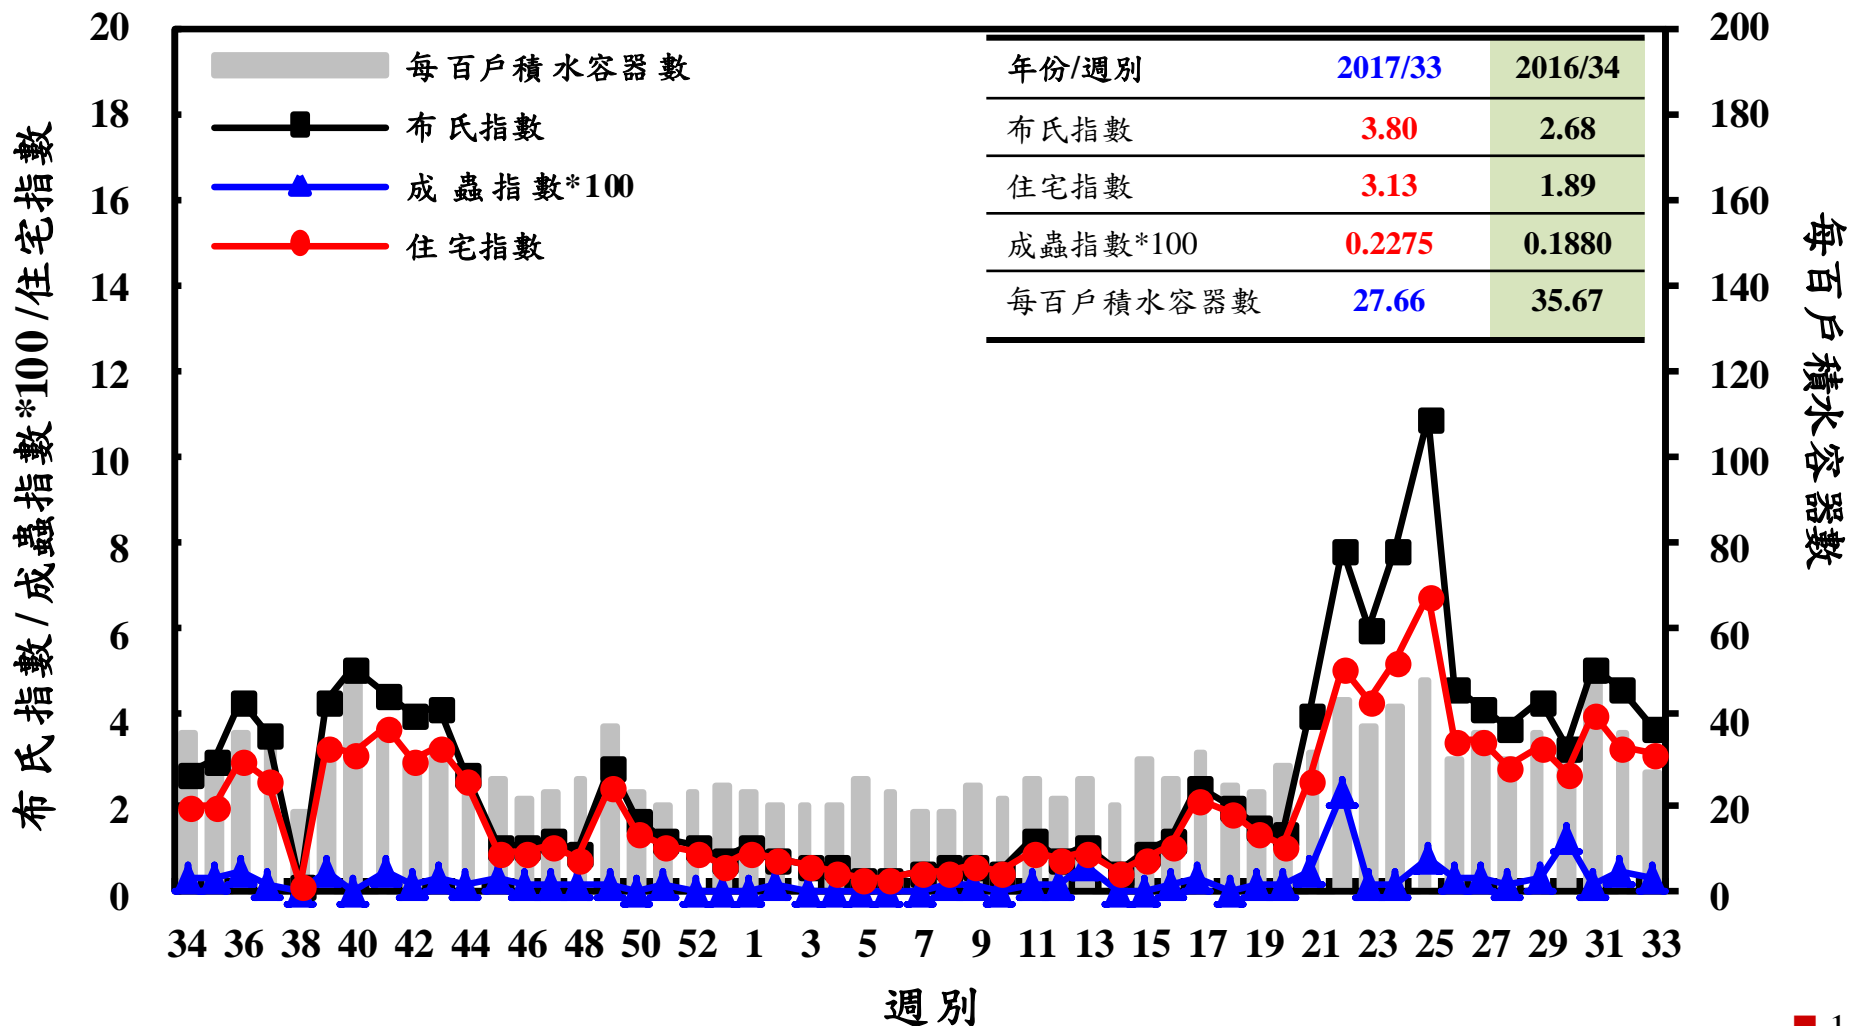

登革熱病媒蚊監測系統-台南市

登革熱病媒蚊監測系統-高雄市

登革熱病媒蚊監測系統-屏東縣