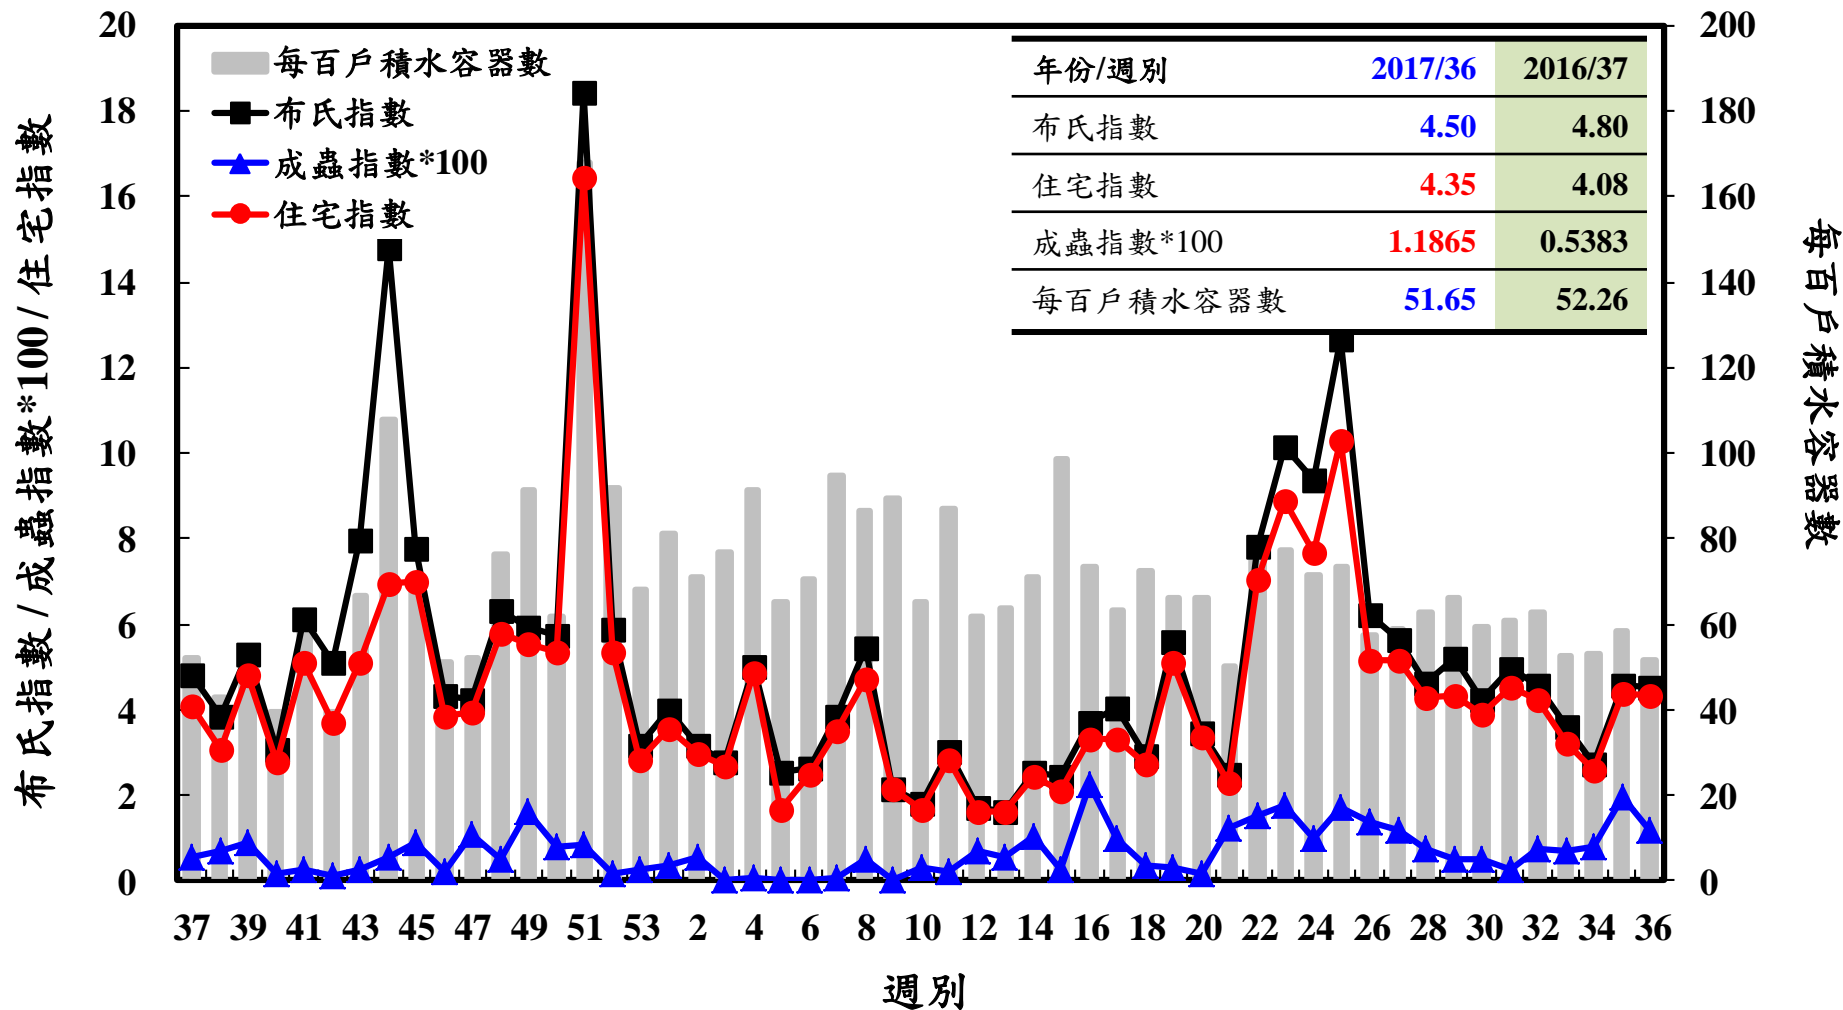

# 登革熱病媒蚊監測系統-台南市

# 登革熱病媒蚊監測系統-高雄市

# 登革熱病媒蚊監測系統-屏東縣