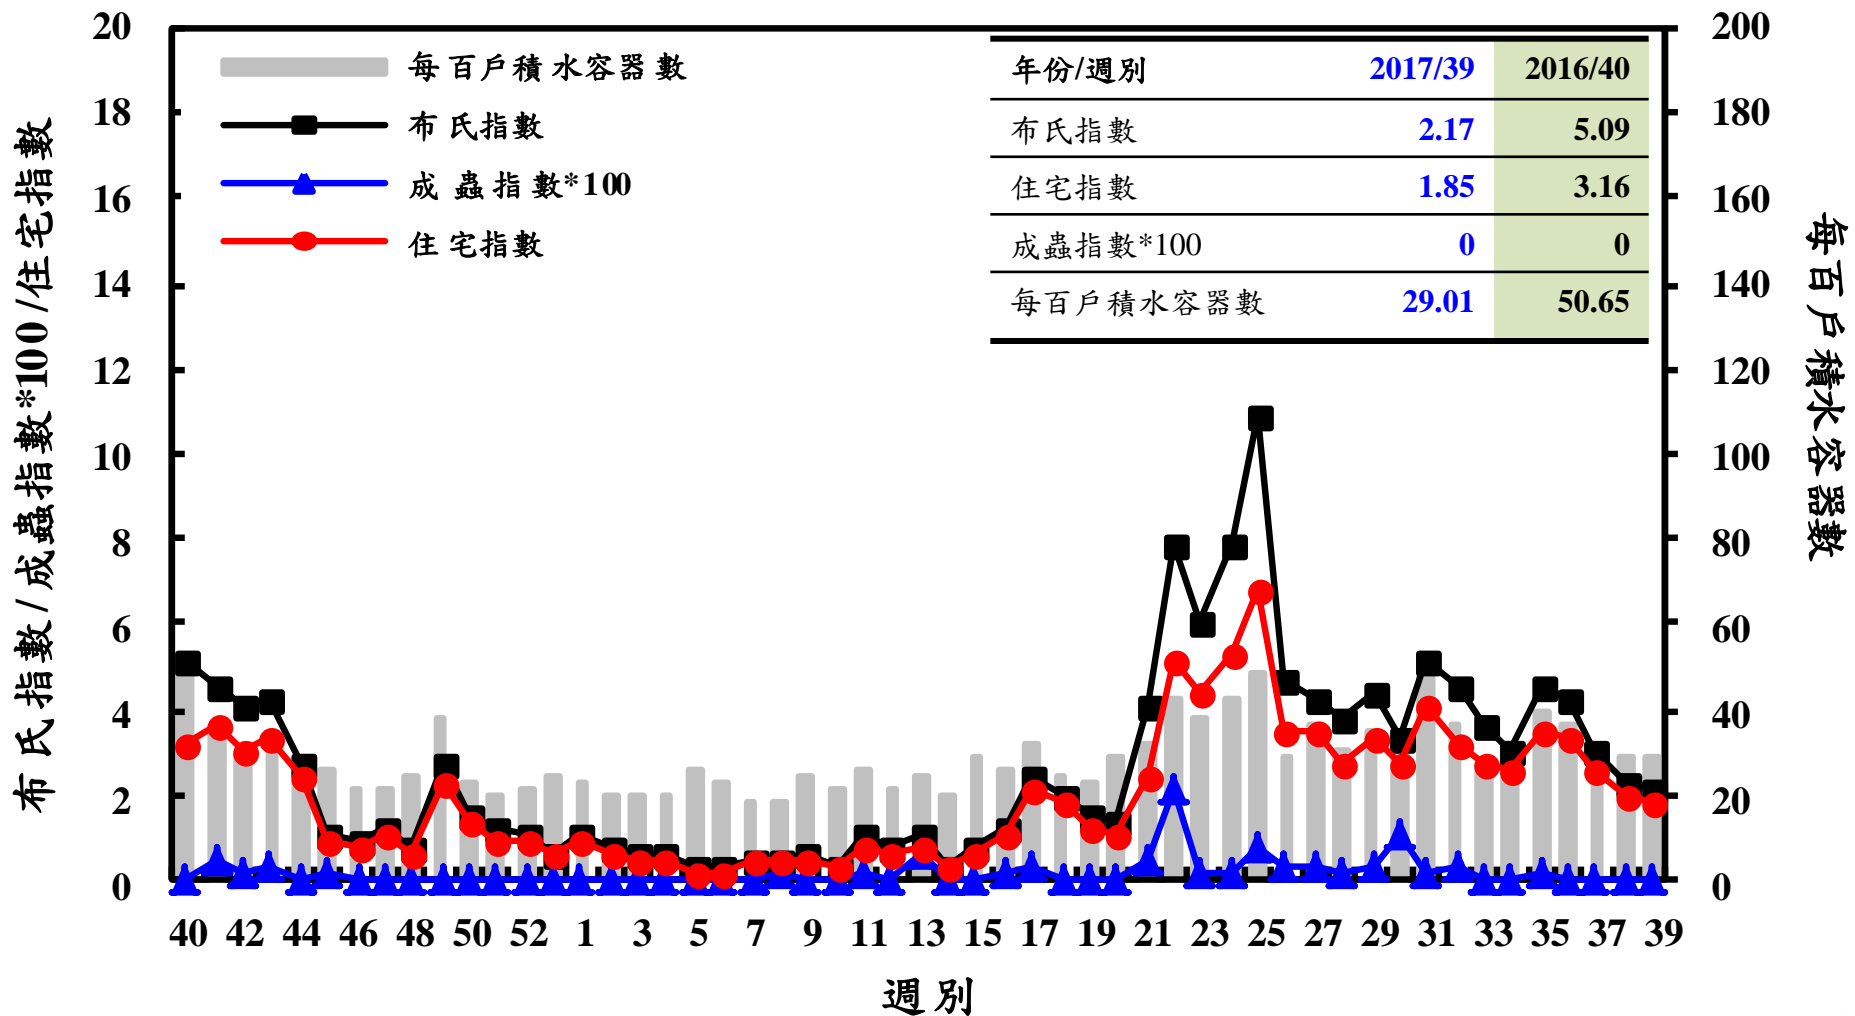

登革熱病媒蚊監測系統-台南市

登革熱病媒蚊監測系統-高雄市

登革熱病媒蚊監測系統-屏東縣