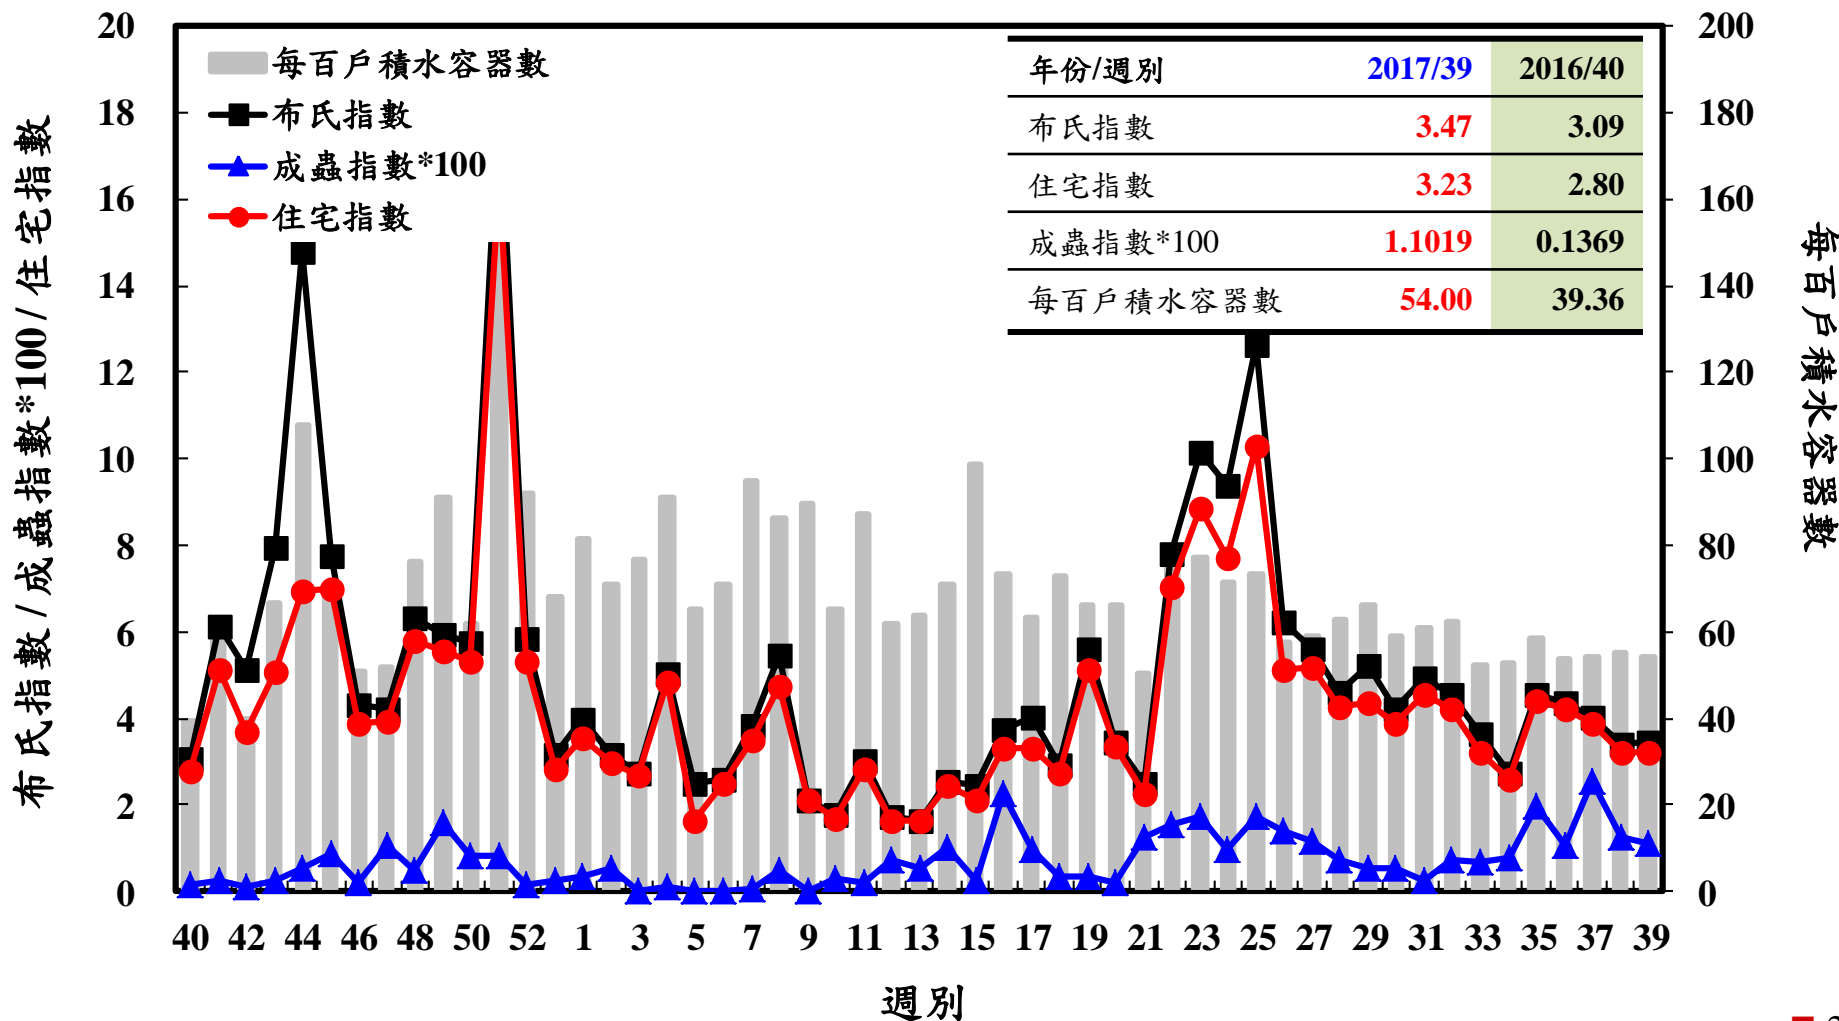

登革熱病媒蚊監測系統-台南市

登革熱病媒蚊監測系統-高雄市

登革熱病媒蚊監測系統-屏東縣