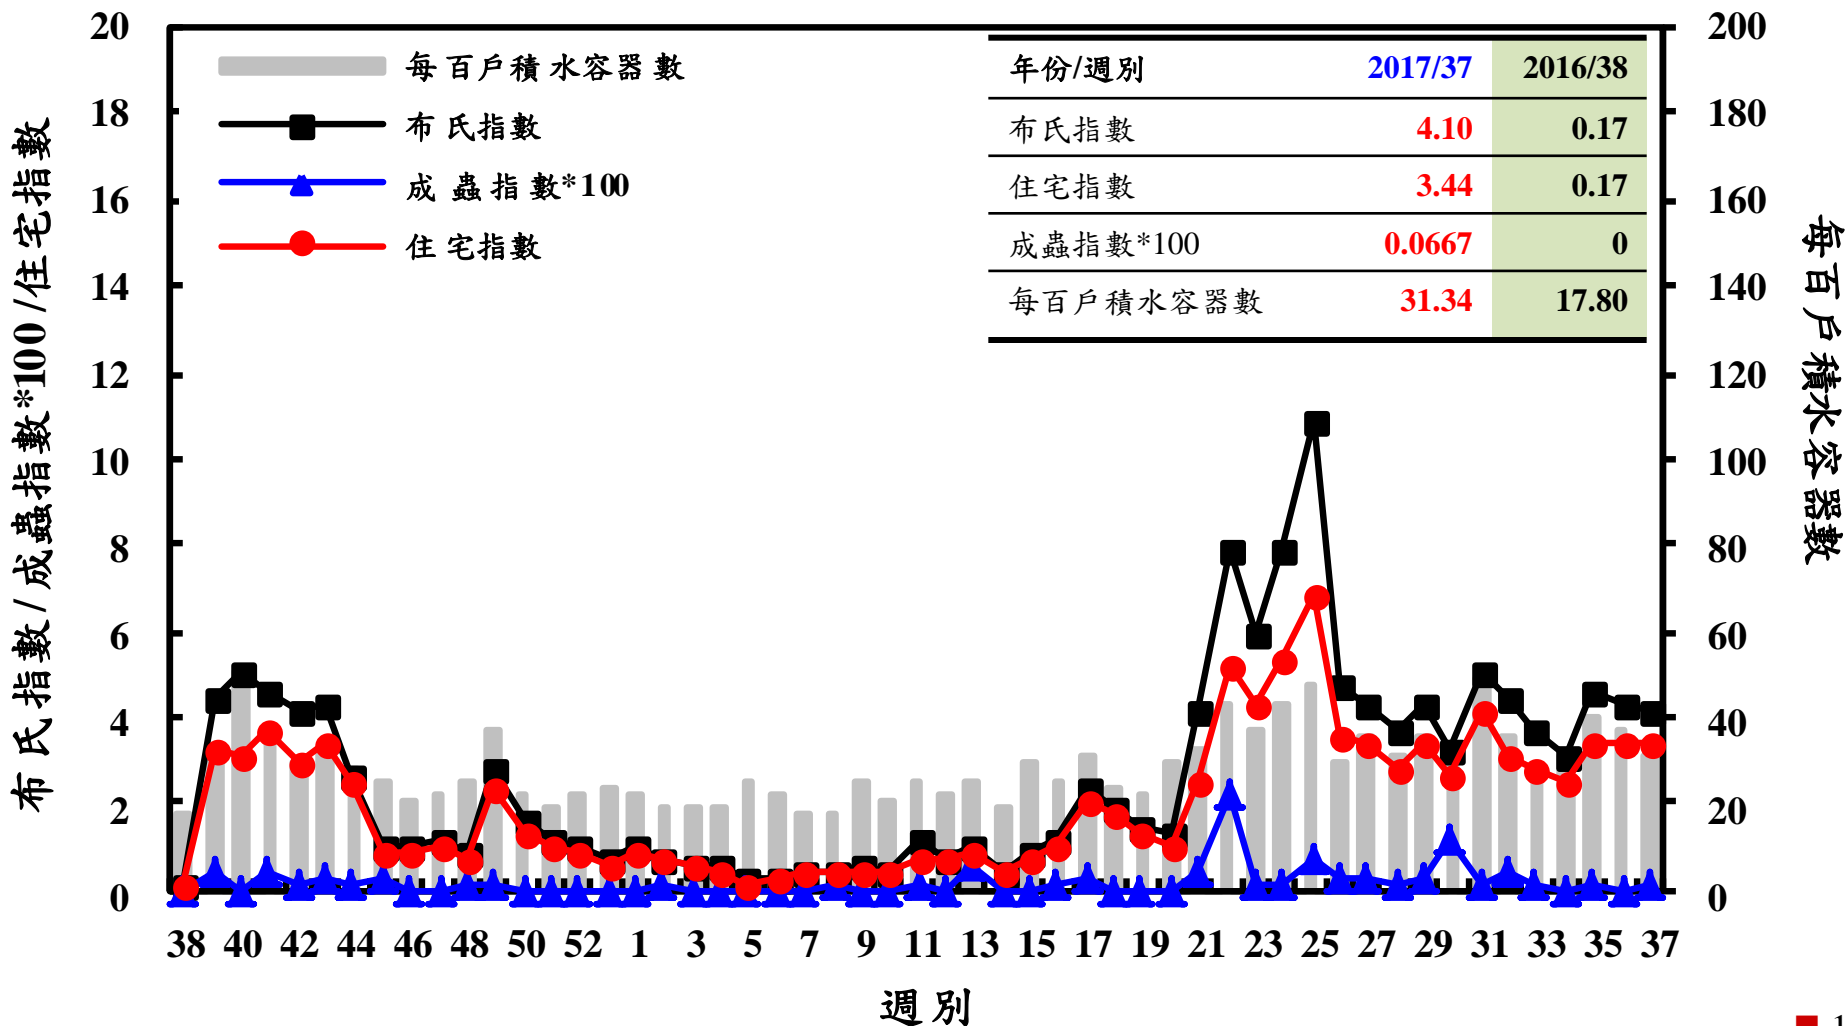

# 登革熱病媒蚊監測系統-台南市

# 登革熱病媒蚊監測系統-高雄市

# 登革熱病媒蚊監測系統-屏東縣