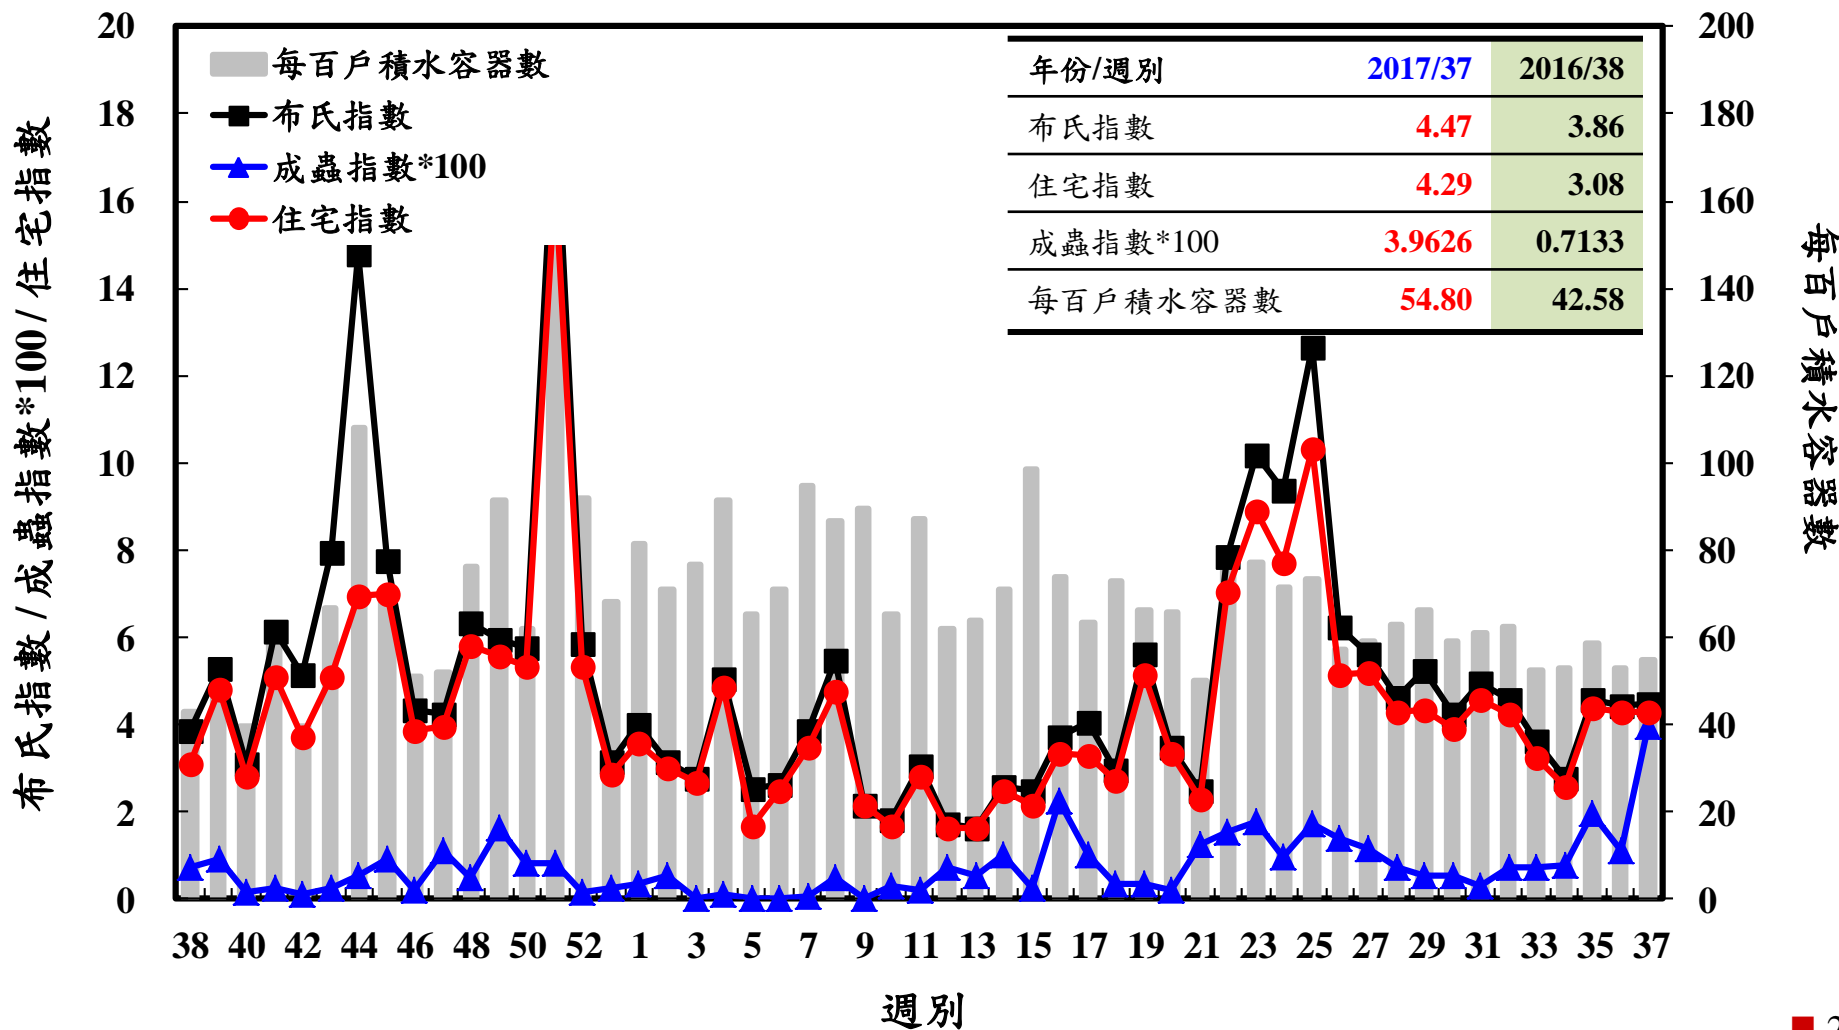

# 登革熱病媒蚊監測系統-台南市

# 登革熱病媒蚊監測系統-高雄市